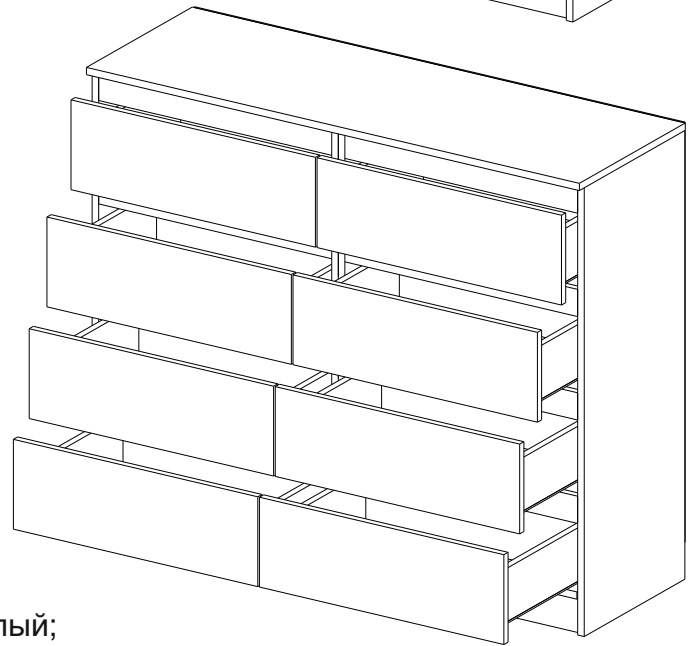

Описание комода K120 SZ8

1. Составляющие:

Корпус и фасады ящиков цвет белый гладкий.

2. Материалы:

- материал корпуса - ЛДСП цвет белый гладкий;
- материал задних стенок и дна ящиков - ЛХДФ белый;
- кромка - белый гладкий ПВХ 0,4 мм.;
- материал фасада ящиков-ЛДСП белый гладкий

3. Габариты+конструктив:

- высота - 990 мм.;
- ширина - 1202 мм.;
- глубина 406 мм.
- глубина ящиков - 366 мм.

Комод разделен на две секции двумя перегородками, в каждой секции по четыре выдвижных ящика на роликовых направляющих. На фасадах ящиков отсутствуют ручки, функцию ручек выполняет сам фасад. Открывание ящиков производится за счет пространства между планками и фасадом. Зона хранения ящика 519x334x118

4. Фурнитура:

- направляющие роликовые;

5. Упаковки:

- 1) Комод состоит из двух упаковок;
- 2) Пакет с фурнитурой и направляющие вложены в упаковку №1.