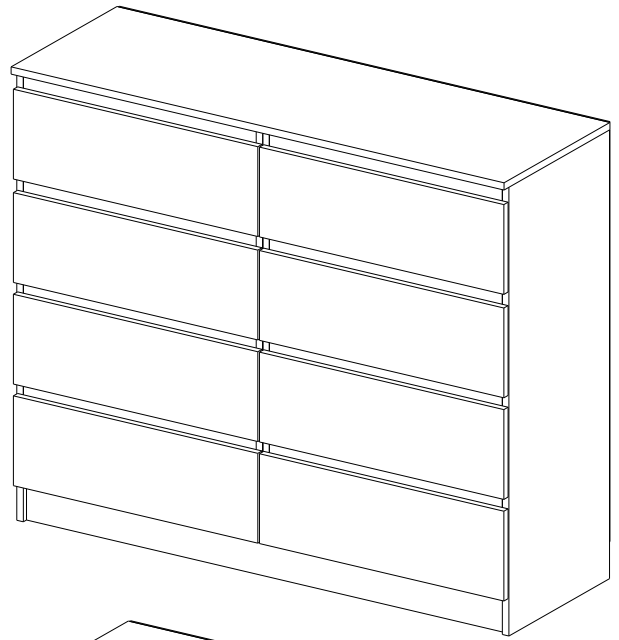

Описание комода K120 SZ8

1. Составляющие:

Корпус и фасады ящиков цвет белый гладкий.

2. Материалы:

- материал корпуса - ЛДСП цвет белый гладкий;
- материал задних стенок и дна ящиков - ЛХДФ белый;
- кромка - белый гладкий ПВХ 0,4 мм.;
- материал фасада ящиков-ЛДСП белый гладкий

3. Габариты+конструктив:

- высота - 990 мм.;
- ширина - 1202 мм.;
- глубина 406 мм.
- глубина ящиков - 366 мм.

Комод разделен на две секции двумя перегородками, в каждой секции по четыре выдвижных ящика на роликовых направляющих. На фасадах ящиков отсутствуют ручки, функцию ручек выполняет сам фасад. Открывание ящиков производится за счет пространства между планками и фасадом. Зона хранения ящика 519x334x118

4. Фурнитура:

- направляющие роликовые;

5. Упаковки:

- 1) Комод состоит из двух упаковок;
- 2) Пакет с фурнитурой и направляющие вложены в упаковку №1.