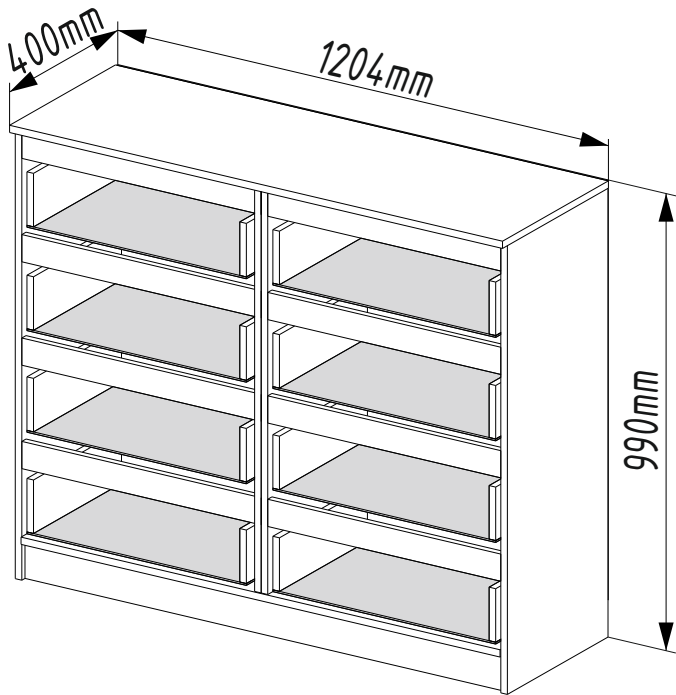

Описание комода K120 SZ8

1. Составляющие:

Корпус и фасады ящиков цвет белый гладкий.

2. Материалы:

- материал корпуса - ЛДСП цвет белый гладкий;
- материал задних стенок и дна ящиков - ЛХДФ белый;
- кромка - белый гладкий ПВХ 0,4 мм.;
- материал фасада ящиков-ЛДСП белый гладкий

3. Габариты+конструктив:

- высота - 990 мм.;
- ширина - 1202 мм.;
- глубина 406 мм.
- глубина ящиков - 366 мм.

Комод разделен на две секции двумя перегородками, в каждой секции по четыре выдвижных ящика на роликовых направляющих. На фасадах ящиков отсутствуют ручки, функцию ручек выполняет сам фасад. Открывание ящиков производится за счет пространства между планками и фасадом. Зона хранения ящика 519x334x118

4. Фурнитура:

- направляющие роликовые;

5. Упаковки:

- 1) Комод состоит из двух упаковок;
- 2) Пакет с фурнитурой и направляющие вложены в упаковку №1.