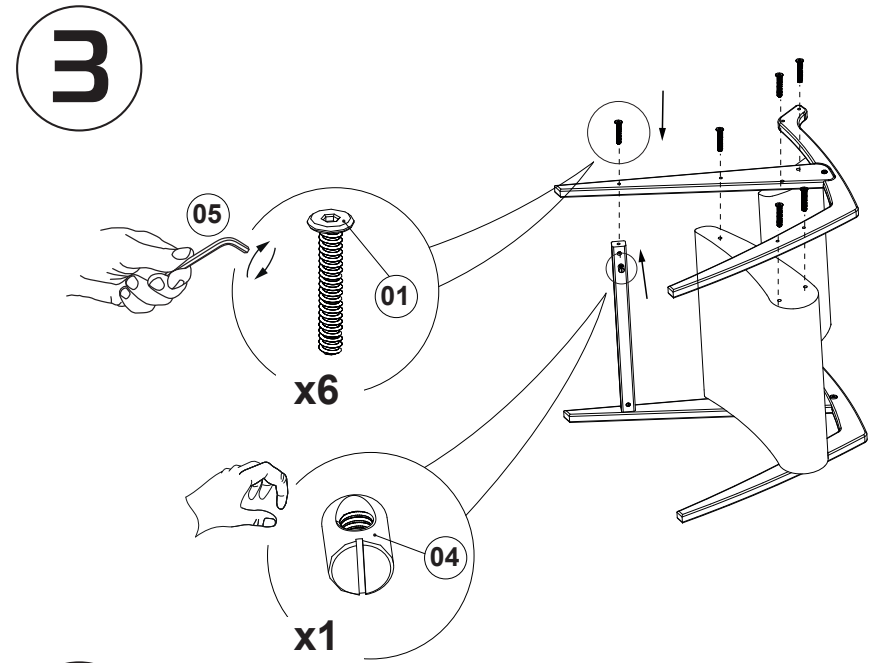

5

Glider

Кресло-стул

- 01(M6x50 BШПГ) x12
- 02(M6x20 BШПГ) x2
- 03(M6x18) x2
- 04(M6) x2
- 05(S4) x1
- 06(20x20) x4
- 07 x16

!ПРЕДУПРЕЖДЕНИЕ!

ПРОИЗВОДИТЕЛЬ РЕКОМЕНДУЕТ
ПРИ СБОРКЕ МЕБЕЛИ
ПОЛЬЗОВАТЬСЯ УСЛУГОЙ
КВАЛИФИЦИРОВАННОГО СБОРЩИКА С
ПРОФЕССИОНАЛЬНЫМ ИНСТРУМЕНТОМ