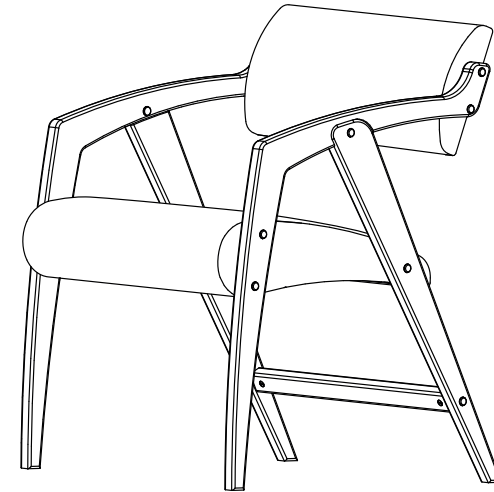

5

Glider

Кресло-стул

- 01(M6x50 BШПГ) x12
- 02(M6x20 BШПГ) x2
- 03(M6x18) x2
- 04(M6) x2
- 05(S4) x1
- 06(20x20) x4
- 07 x16

!ПРЕДУПРЕЖДЕНИЕ!

ПРОИЗВОДИТЕЛЬ РЕКОМЕНДУЕТ
ПРИ СБОРКЕ МЕБЕЛИ
ПОЛЬЗОВАТЬСЯ УСЛУГОЙ
КВАЛИФИЦИРОВАННОГО СБОРЩИКА С
ПРОФЕССИОНАЛЬНЫМ ИНСТРУМЕНТОМ