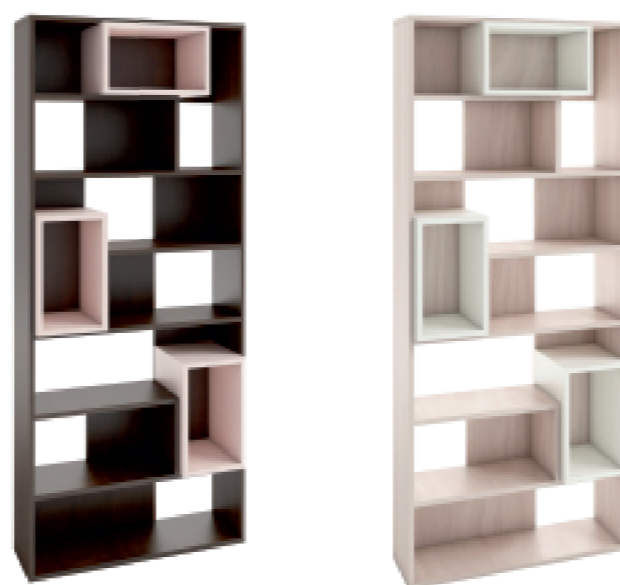

ЛИНЕЙКА СТЕЛЛАЖЕЙ «КВАДРО»

ФАБРИКА «КЭПРИКОН»

СТЕЛЛАЖИ

МАТЕРИАЛЫ:

- экологичная ЛДСП **Lamarty** (класс эмиссии 0,5)
- стеллажи: ЛДСП 16 мм, кромка ПВХ 0,45 мм

ВАРИАНТЫ ЦВЕТОВ:

- **Квадро-1:** ясень светлый / белый шагрень, дуб молочный / венге темный
- **Квадро-2:** ясень светлый / белый, дуб молочный / венге темный
- **Квадро-2 алфавит:** бук бавария светлый / крем, ясень темный / арабика, венге темный / крем
- **Квадро-3:** венге темный
- **Квадро-4:** венге темный / дуб молочный, ясень светлый / белый

ЭКСПЛУАТАЦИЯ:

- предельно допустимая нагрузка на полки 15 кг

ЛИНЕЙКА СТЕЛЛАЖЕЙ «КВАДРО»

ДОМАШНЯЯ МЕБЕЛЬ
ФАБРИКА «КЭПРИКОН»

«Квадро-1»

Д490xГ360xВ1950

«Квадро-2»

Д1044xГ320xВ1968

«Квадро-2 Алфавит»

Д1044xГ320xВ1968

«Квадро-3»

Д1274xГ300xВ2100

«Квадро-4»

Д870xГ300xВ2040

ВАРИАНТЫ ЦВЕТОВ:

«Квадро-1»