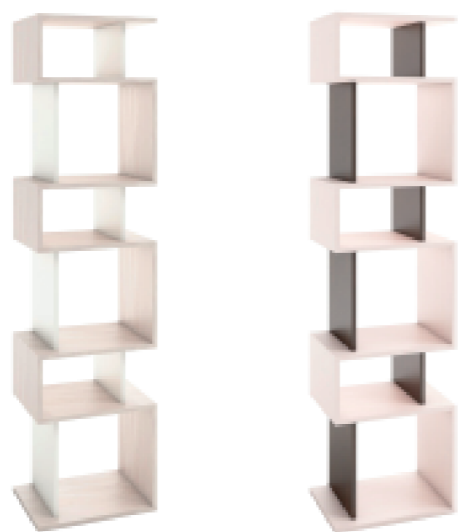

ЛИНЕЙКА СТЕЛЛАЖЕЙ «КВАДРО»

ФАБРИКА «КЭПРИКОН»

СТЕЛЛАЖИ

МАТЕРИАЛЫ:

- экологичная ЛДСП **Lamarty** (класс эмиссии 0,5)
- стеллажи: ЛДСП 16 мм, кромка ПВХ 0,45 мм

ВАРИАНТЫ ЦВЕТОВ:

- **Квадро-1:** ясень светлый / белый шагрень, дуб молочный / венге темный
- **Квадро-2:** ясень светлый / белый, дуб молочный / венге темный
- **Квадро-2 алфавит:** бук бавария светлый / крем, ясень темный / арабика, венге темный / крем
- **Квадро-3:** венге темный
- **Квадро-4:** венге темный / дуб молочный, ясень светлый / белый

ЭКСПЛУАТАЦИЯ:

- предельно допустимая нагрузка на полки 15 кг

ЛИНЕЙКА СТЕЛЛАЖЕЙ «КВАДРО»

ДОМАШНЯЯ МЕБЕЛЬ
ФАБРИКА «КЭПРИКОН»

«Квадро-1»

Д490xГ360xВ1950

«Квадро-2»

Д1044xГ320xВ1968

«Квадро-2 Алфавит»

Д1044xГ320xВ1968

«Квадро-3»

Д1274xГ300xВ2100

«Квадро-4»

Д870xГ300xВ2040

ВАРИАНТЫ ЦВЕТОВ:

«Квадро-1»