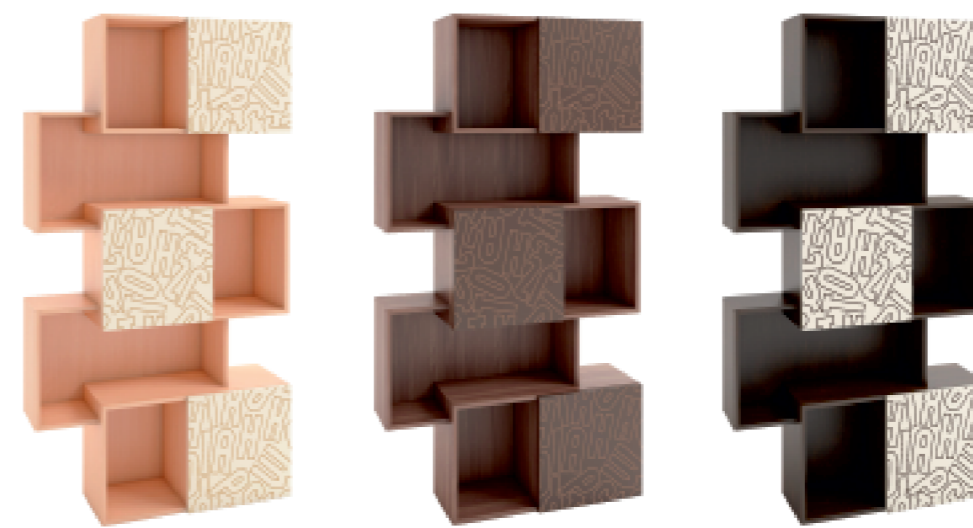

ЛИНЕЙКА СТЕЛЛАЖЕЙ «КВАДРО»

ФАБРИКА «КЭПРИКОН»

СТЕЛЛАЖИ

МАТЕРИАЛЫ:

- экологичная ЛДСП **Lamarty** (класс эмиссии 0,5)
- стеллажи: ЛДСП 16 мм, кромка ПВХ 0,45 мм

ВАРИАНТЫ ЦВЕТОВ:

- **Квадро-1:** ясень светлый / белый шагрень, дуб молочный / венге темный
- **Квадро-2:** ясень светлый / белый, дуб молочный / венге темный
- **Квадро-2 алфавит:** бук бавария светлый / крем, ясень темный / арабика, венге темный / крем
- **Квадро-3:** венге темный
- **Квадро-4:** венге темный / дуб молочный, ясень светлый / белый

ЭКСПЛУАТАЦИЯ:

- предельно допустимая нагрузка на полки 15 кг

ЛИНЕЙКА СТЕЛЛАЖЕЙ «КВАДРО»

ДОМАШНЯЯ МЕБЕЛЬ
ФАБРИКА «КЭПРИКОН»

«Квадро-1»

Д490xГ360xВ1950

«Квадро-2»

Д1044xГ320xВ1968

«Квадро-2 Алфавит»

Д1044xГ320xВ1968

«Квадро-3»

Д1274xГ300xВ2100

«Квадро-4»

Д870xГ300xВ2040

ВАРИАНТЫ ЦВЕТОВ:

«Квадро-1»