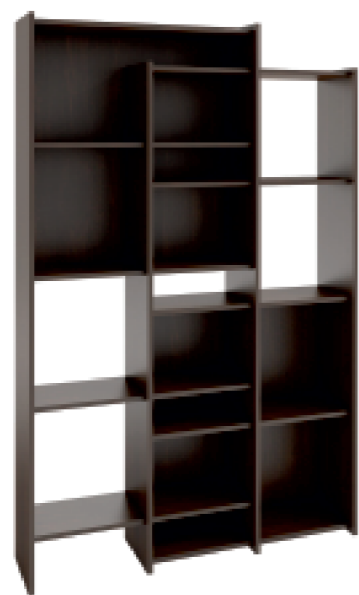

ЛИНЕЙКА СТЕЛЛАЖЕЙ «КВАДРО»

ФАБРИКА «КЭПРИКОН»

СТЕЛЛАЖИ

МАТЕРИАЛЫ:

- экологичная ЛДСП **Lamarty** (класс эмиссии 0,5)
- стеллажи: ЛДСП 16 мм, кромка ПВХ 0,45 мм

ВАРИАНТЫ ЦВЕТОВ:

- **Квадро-1:** ясень светлый / белый шагрень, дуб молочный / венге темный
- **Квадро-2:** ясень светлый / белый, дуб молочный / венге темный
- **Квадро-2 алфавит:** бук бавария светлый / крем, ясень темный / арабика, венге темный / крем
- **Квадро-3:** венге темный
- **Квадро-4:** венге темный / дуб молочный, ясень светлый / белый

ЭКСПЛУАТАЦИЯ:

- предельно допустимая нагрузка на полки 15 кг

ЛИНЕЙКА СТЕЛЛАЖЕЙ «КВАДРО»

ДОМАШНЯЯ МЕБЕЛЬ
ФАБРИКА «КЭПРИКОН»

«Квадро-1»

Д490xГ360xВ1950

«Квадро-2»

Д1044xГ320xВ1968

«Квадро-2 Алфавит»

Д1044xГ320xВ1968

«Квадро-3»

Д1274xГ300xВ2100

«Квадро-4»

Д870xГ300xВ2040

ВАРИАНТЫ ЦВЕТОВ:

«Квадро-1»