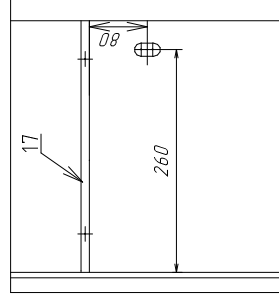

Шкаф-купе Правый

Габариты

1200x900x2300

Ввиду усложнения технологии, изменения конструкции узлов или поставки новых комплектующих, возможны некоторые отклонения по сравнению с данной схемой.

Фурнитура

Ебрунит	50
Заглушка	46
Полкодержатель	24
Уголок	4
Подпятник	8
Шуруп 3.5x16	16
Гвоздь 2x20	110
Шайба выдаленная	15
Штангодержатель	1ком.
Планка соединяющая	1940 1шт
Штанга	746 1шт
Ключ шестигранный ебрунита	1

№ п/п	Наименование	Размер	Кол-во
4	Полка	295x347	3
5	Полка	397x300	3
6	Полка	300x350	1
7	Цоколь	70x1108	1
8	Цоколь	70x824	1
9	Щит жестк.	120x752	1
10	Цоколь	70x926	1
11	Боковина	2295x400	1
12	Дно	1184x884	1
13	Боковина	2295x400	1
14	Боковина	2192x518	1
15	Крыша	1184x884	1
16	Полка	400x300	1
17	Полка	1168x518	1
18	Перегородка	1918x300	1
19	Перегородка	2192x300	1
ДВП			
1	Задняя стенка	1940x420	1
2	Задняя стенка	1196x281	1
3	Задняя стенка	1441x378	1
20	Задняя стенка	1940x386	2
21	Задняя стенка	780x378	1

Установка штанги

Двери купе

Дверь	2157x520	2
Напр-я верхняя	1110	
Напр-я нижняя	1110	
Вертик-й профиль	2257	
Верхняя планка	840	
Нижняя планка	840	
Зеркало	2096x480	2
Шпатель	8.5м	
Уплотнитель	10.5м	
Комплект колес 1дв.	2	
Стопор мет-й	2	