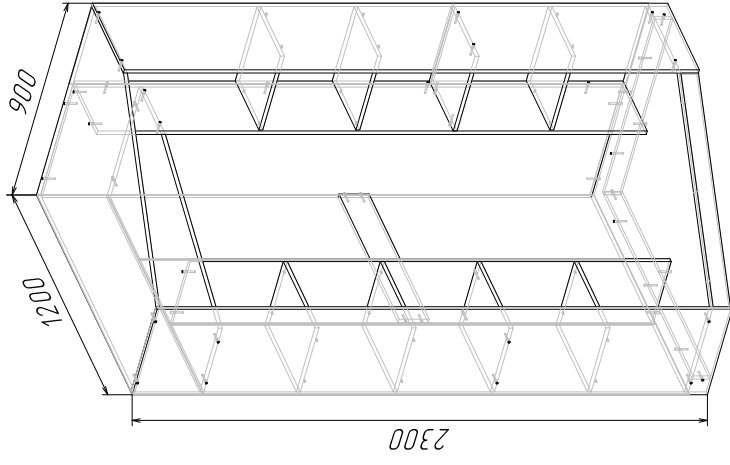

Шкаф-купе Правый

Габариты

1200x900x2300

Ввиду усложнения технологии, изменения конструкции узлов или поставки новых комплектующих, возможны некоторые отклонения по сравнению с данной схемой.

Фурнитура

Ебрунит	50
Заглушка	46
Полкодержатель	24
Уголок	4
Подпятник	8
Шуруп 3.5x16	16
Гвоздь 2x20	110
Шайба выдаленная	15
Штангодержатель	1ком.
Планка соединяющая	1940 1шт
Штанга	746 1шт
Ключ шестигранный ебрунита	1

№ п/п	Наименование	Размер	Кол-во
4	Полка	295x347	3
5	Полка	397x300	3
6	Полка	300x350	1
7	Цоколь	70x1108	1
8	Цоколь	70x824	1
9	Щит жестк.	120x752	1
10	Цоколь	70x926	1
11	Боковина	2295x400	1
12	Дно	1184x884	1
13	Боковина	2295x400	1
14	Боковина	2192x518	1
15	Крыша	1184x884	1
16	Полка	400x300	1
17	Полка	1168x518	1
18	Перегородка	1918x300	1
19	Перегородка	2192x300	1
ДВП			
1	Задняя стенка	1940x420	1
2	Задняя стенка	1196x281	1
3	Задняя стенка	1441x378	1
20	Задняя стенка	1940x386	2
21	Задняя стенка	780x378	1

Установка штанги

Двери купе

Дверь	2157x520	2
Напр-я верхняя	1110	
Напр-я нижняя	1110	
Вертик-й профиль	2257	
Верхняя планка	840	
Нижняя планка	840	
Зеркало	2096x480	2
Шпатель	8.5м	
Уплотнитель	10.5м	
Комплект колес 1дв.	2	
Стопор мет-й	2	