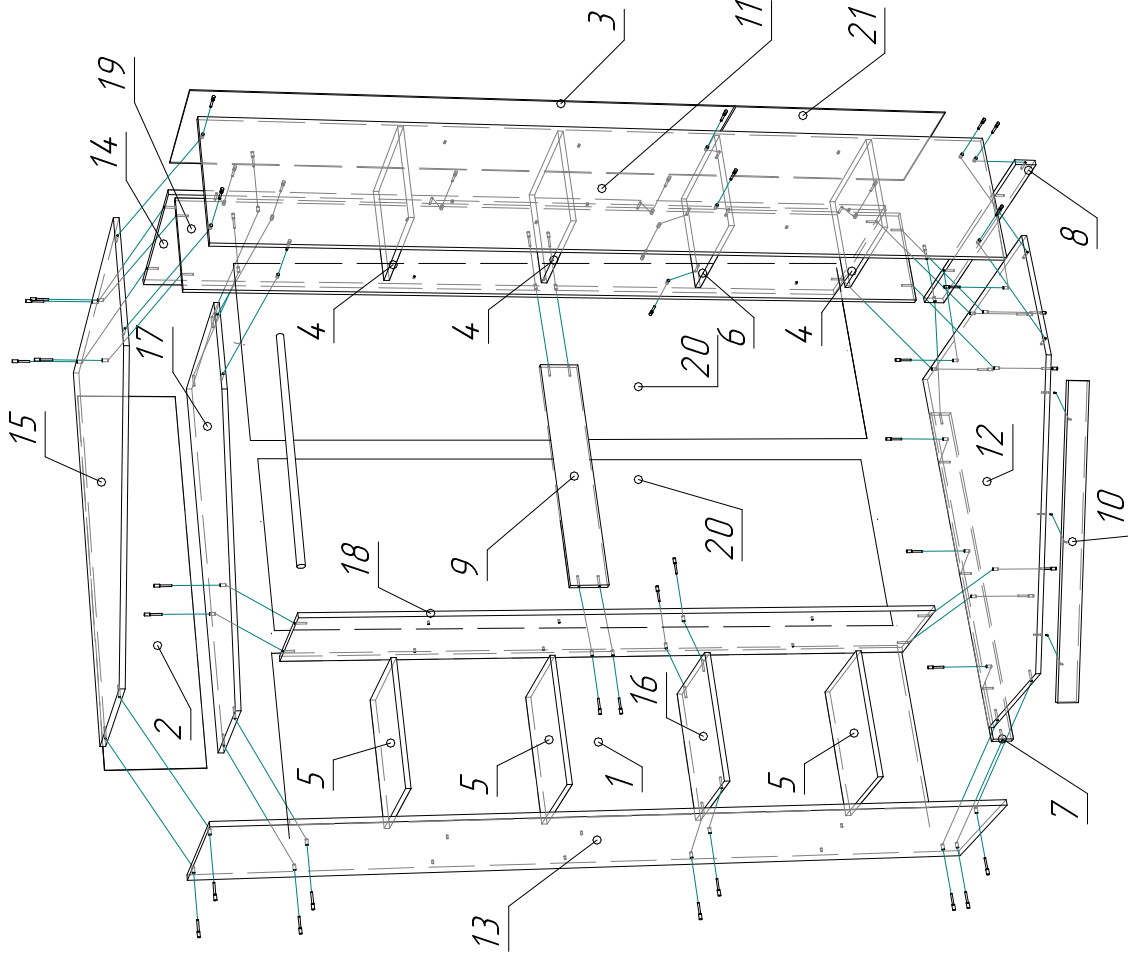

Шкаф-купе Правый

Габариты

1200x900x2300

Ввиду усложнения технологии, изменения конструкции узлов или поставки новых комплектующих, возможны некоторые отклонения по сравнению с данной схемой.

Фурнитура

Ебрунит	50
Заглушка	46
Полкодержатель	24
Уголок	4
Подпятник	8
Шуруп 3.5x16	16
Гвоздь 2x20	110
Шайба выдаленная	15
Штангодержатель	1ком.
Планка соединяющая	1940 1шт
Штанга	746 1шт
Ключ шестигранный ебрунита	1

№ п/п	Наименование	Размер	Кол-во
4	Полка	295x347	3
5	Полка	397x300	3
6	Полка	300x350	1
7	Цоколь	70x1108	1
8	Цоколь	70x824	1
9	Щит жестк.	120x752	1
10	Цоколь	70x926	1
11	Боковина	2295x400	1
12	Дно	1184x884	1
13	Боковина	2295x400	1
14	Боковина	2192x518	1
15	Крыша	1184x884	1
16	Полка	400x300	1
17	Полка	1168x518	1
18	Перегородка	1918x300	1
19	Перегородка	2192x300	1
ДВП			
1	Задняя стенка	1940x420	1
2	Задняя стенка	1196x281	1
3	Задняя стенка	1441x378	1
20	Задняя стенка	1940x386	2
21	Задняя стенка	780x378	1

Установка штанги

Двери купе

Дверь	2157x520	2
Напр-я верхняя	1110	
Напр-я нижняя	1110	
Вертик-й профиль	2257	
Верхняя планка	840	
Нижняя планка	840	
Зеркало	2096x480	2
Шпатель	8.5м	
Уплотнитель	10.5м	
Комплект колес 1дв.	2	
Стопор мет-й	2	