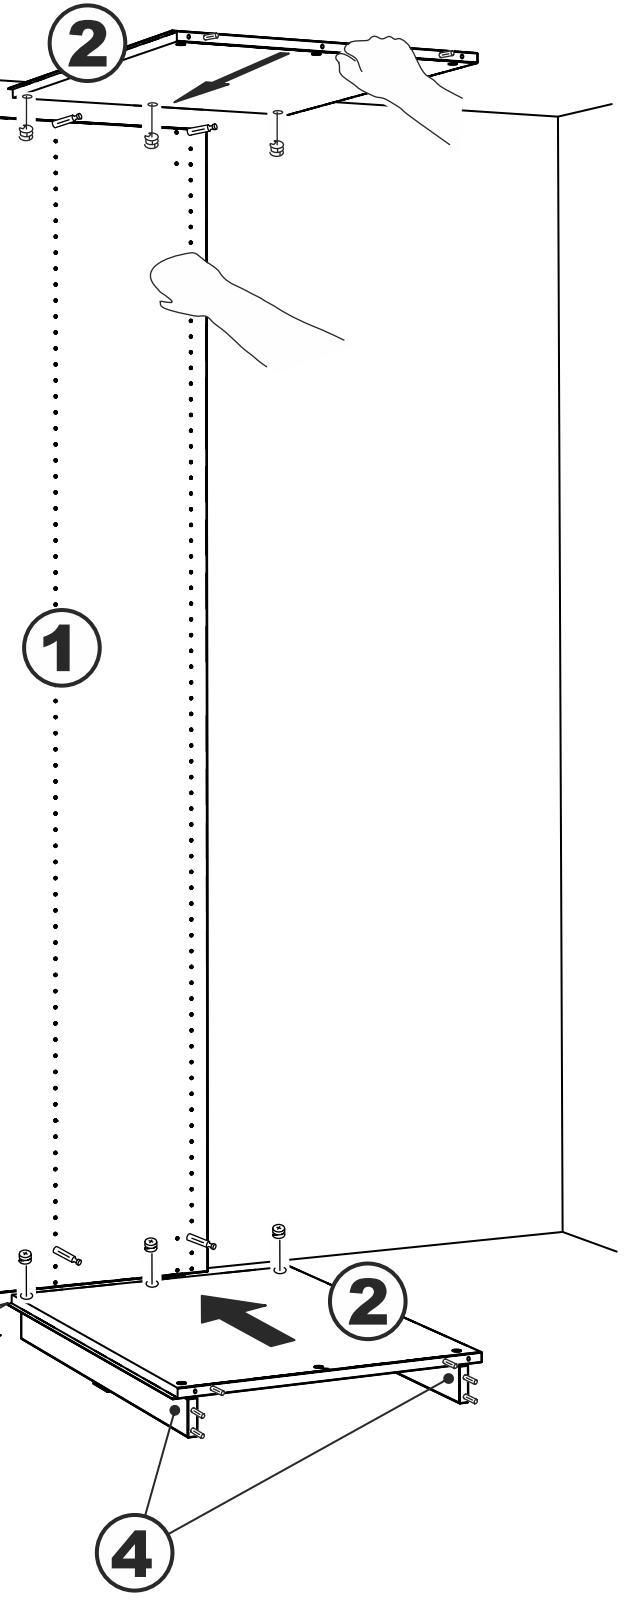

шкаф 2двери 1000х607

№ поз.	Наименование	Кол-во	Габаритные размеры, мм
1	боковая стенка	2	2323×589×18
2	крышка \ дно	2	964×587,5×18
3	полка	2	964×584×18
4	цоколь	2	964×64×18
5	дверь	2	2258×497×18
6	задняя стенка	1	2247×989×3

1

4

5

6

7

8

9

10

A=B

11

12

13

14

15

16

2x