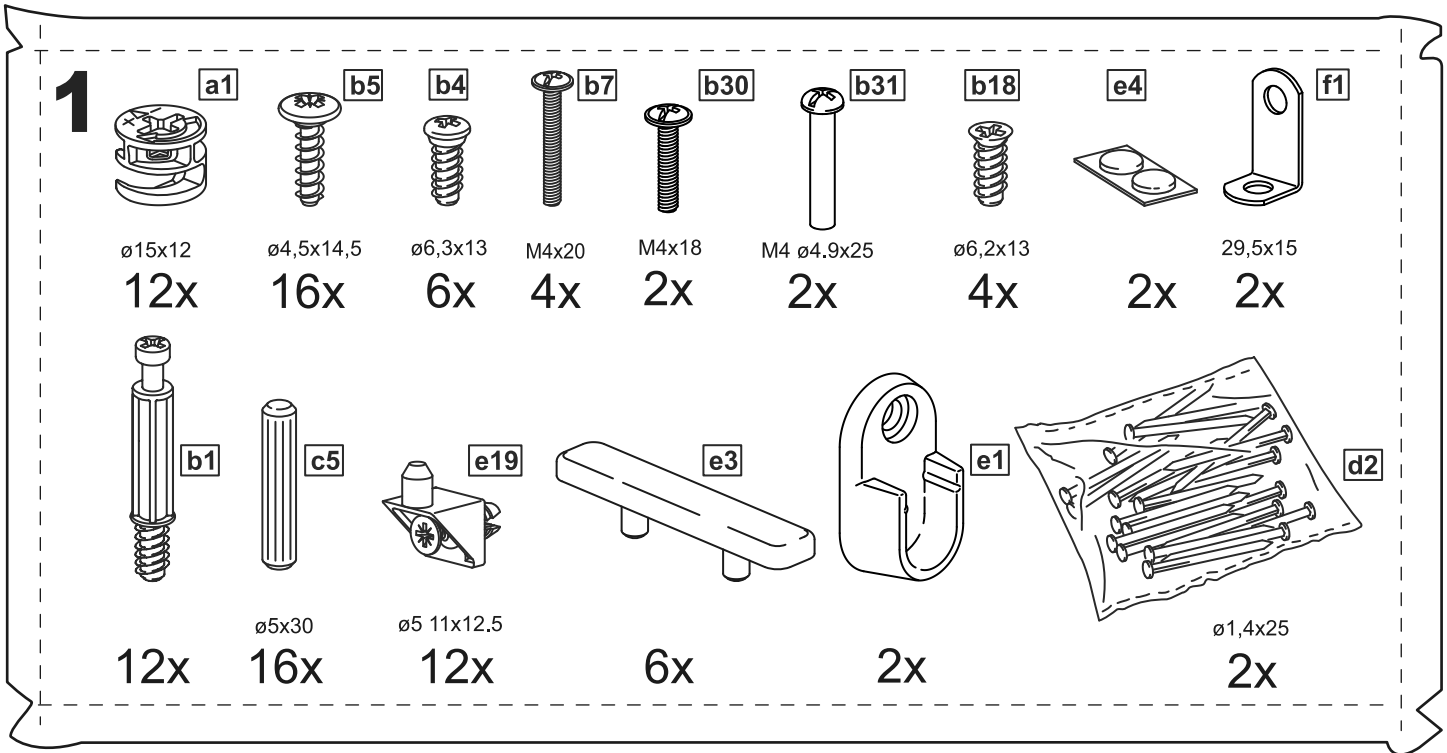

МАКС

шкаф 2двери 750х607

шкаф 2двери 1000х607

шкаф 2двери 750х607

№ поз.	Наименование	Кол-во	Габаритные размеры, мм
1	боковая стенка	2	2323×589×18
2	крышка \ дно	2	714×587,5×18
3	полка	2	714×584×18
4	цоколь	2	714×64×18
5	дверь	2	2258×372×18
6	задняя стенка	1	2247×739×3

шкаф 2двери 1000х607

№ поз.	Наименование	Кол-во	Габаритные размеры, мм
1	боковая стенка	2	2323×589×18
2	крышка \ дно	2	964×587,5×18
3	полка	2	964×584×18
4	цоколь	2	964×64×18
5	дверь	2	2258×497×18
6	задняя стенка	1	2247×989×3

1

4

5

6

7

8

9

10

A=B

11

12

13

14

15

16

2x