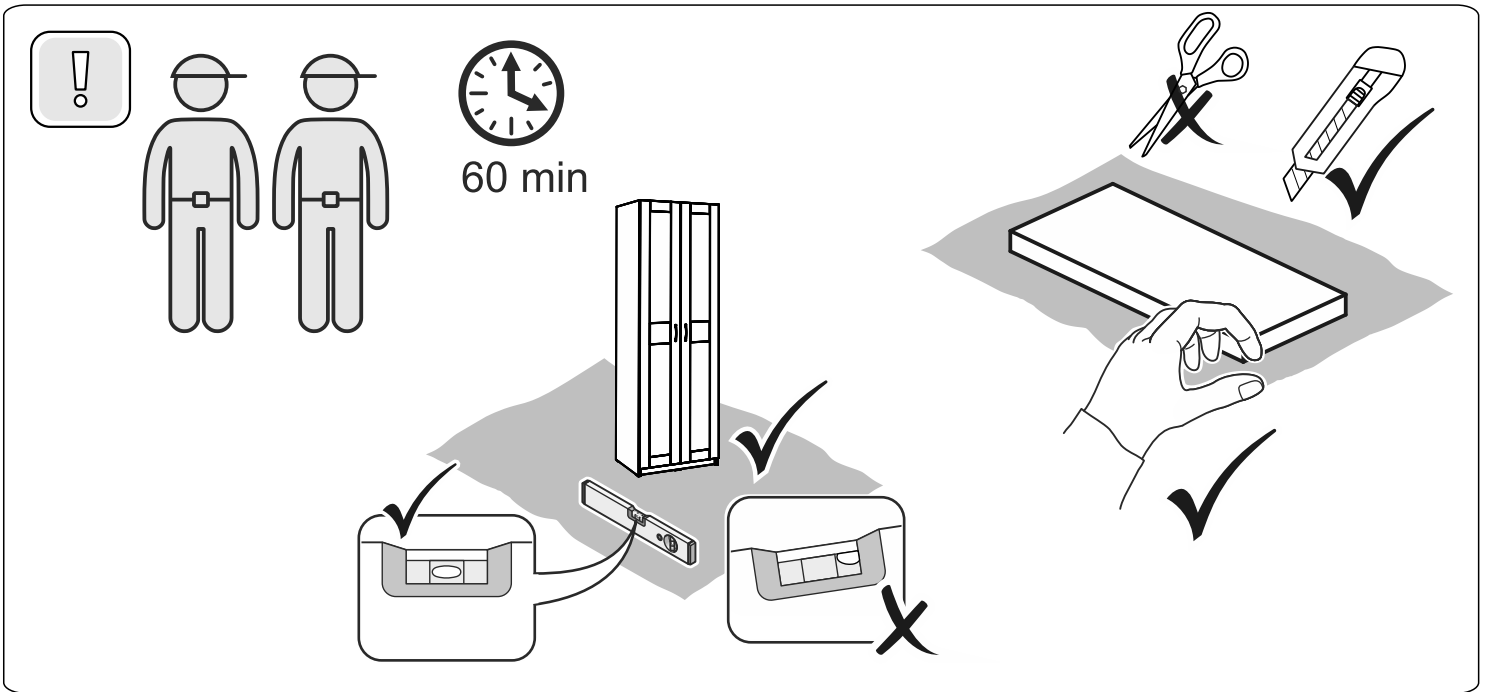

шкаф 2двери 1000х607

№ поз.	Наименование	Кол-во	Габаритные размеры, мм
1	боковая стенка	2	2323×589×18
2	крышка \ дно	2	964×587,5×18
3	полка	2	964×584×18
4	цоколь	2	964×64×18
5	дверь	2	2258×497×18
6	задняя стенка	1	2247×989×3