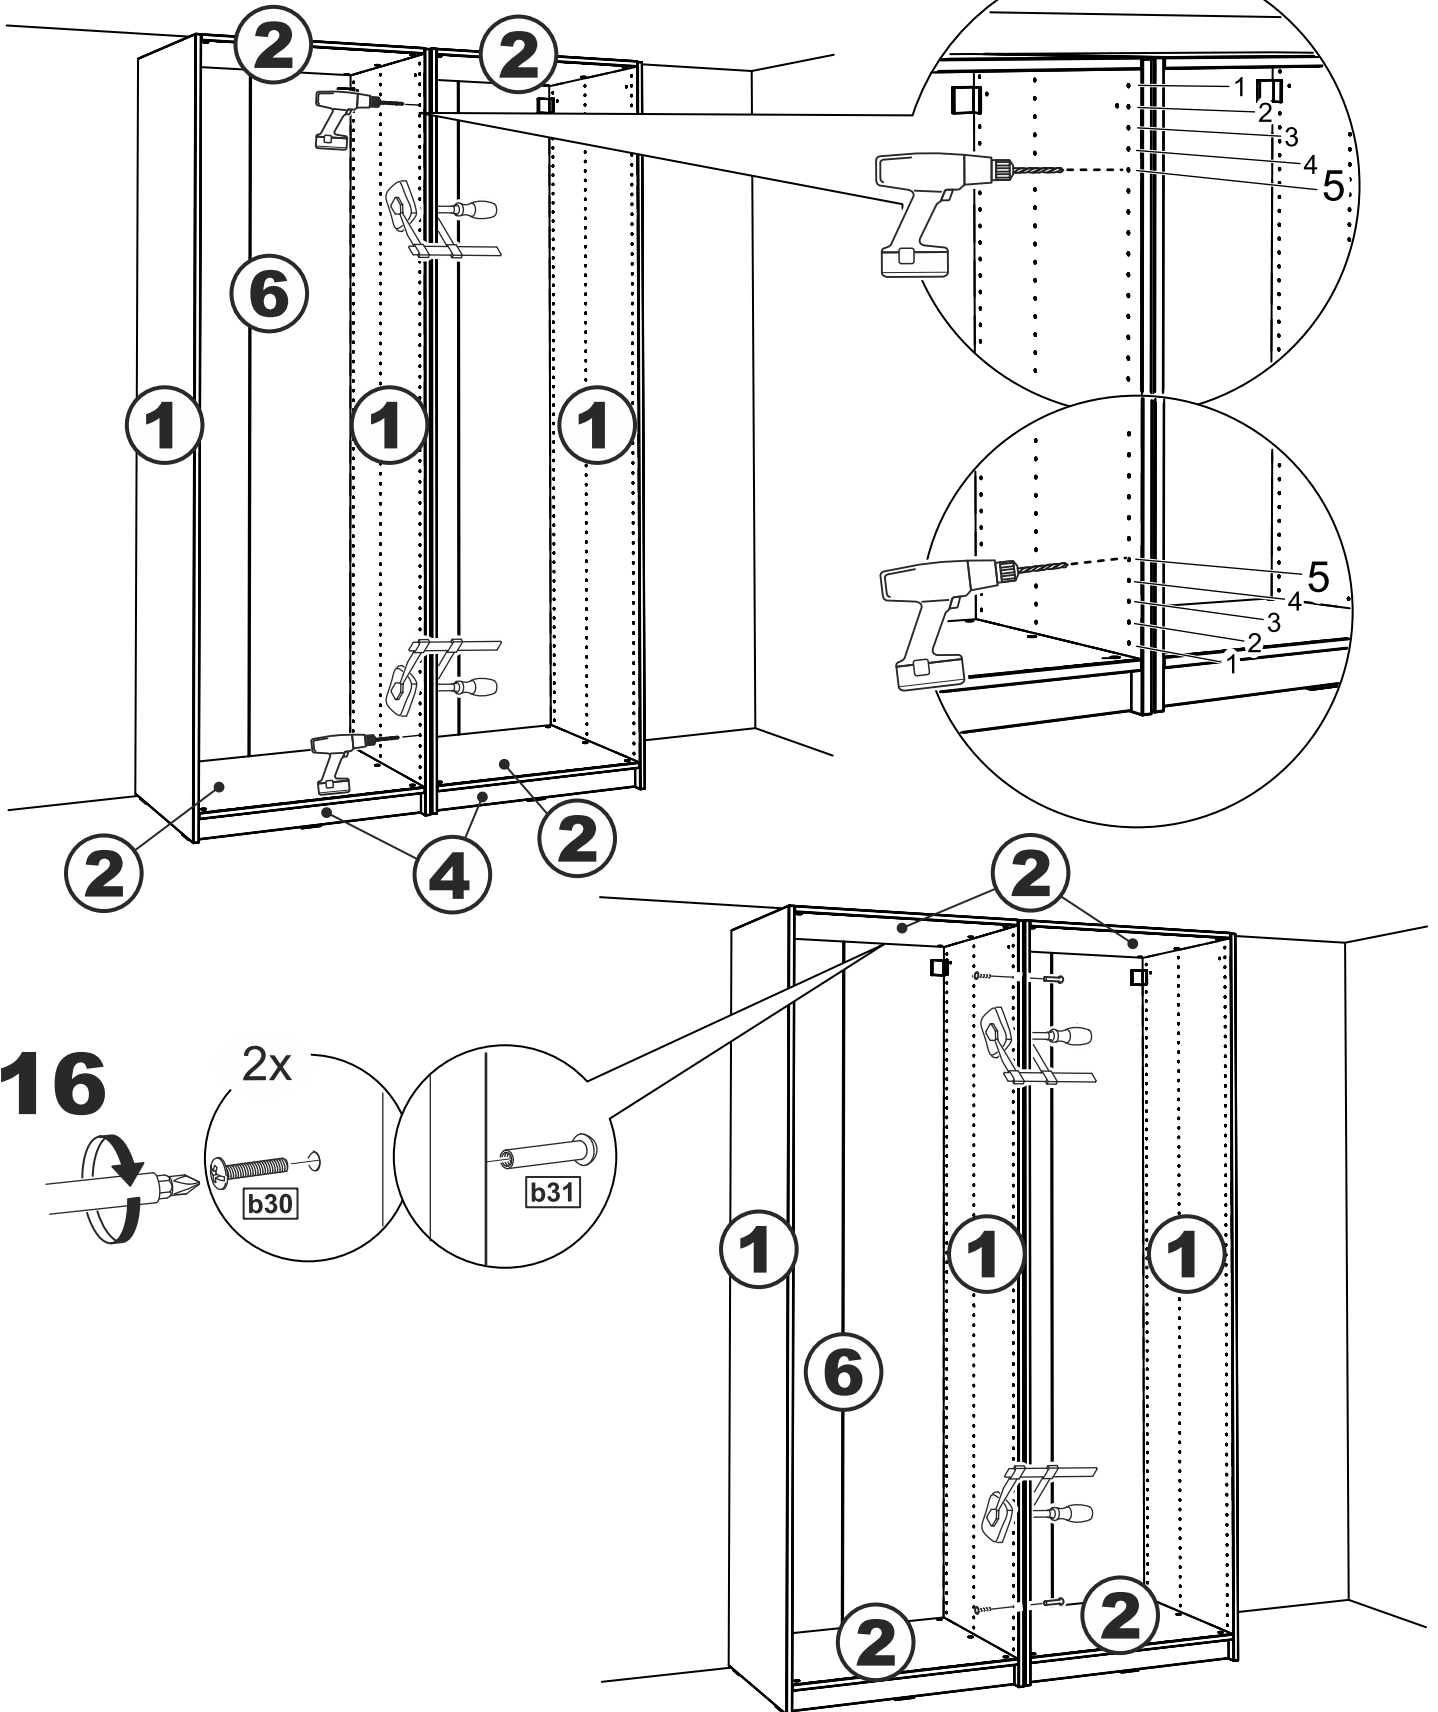

МАКС

шкаф 2двери 750х607

шкаф 2двери 1000х607

шкаф 2двери 750х607

№ поз.	Наименование	Кол-во	Габаритные размеры, мм
1	боковая стенка	2	2323×589×18
2	крышка \ дно	2	714×587,5×18
3	полка	2	714×584×18
4	цоколь	2	714×64×18
5	дверь	2	2258×372×18
6	задняя стенка	1	2247×739×3

шкаф 2двери 1000х607

№ поз.	Наименование	Кол-во	Габаритные размеры, мм
1	боковая стенка	2	2323×589×18
2	крышка \ дно	2	964×587,5×18
3	полка	2	964×584×18
4	цоколь	2	964×64×18
5	дверь	2	2258×497×18
6	задняя стенка	1	2247×989×3

A=B

11

12

13

14

15

16

2x

17

18

18

19