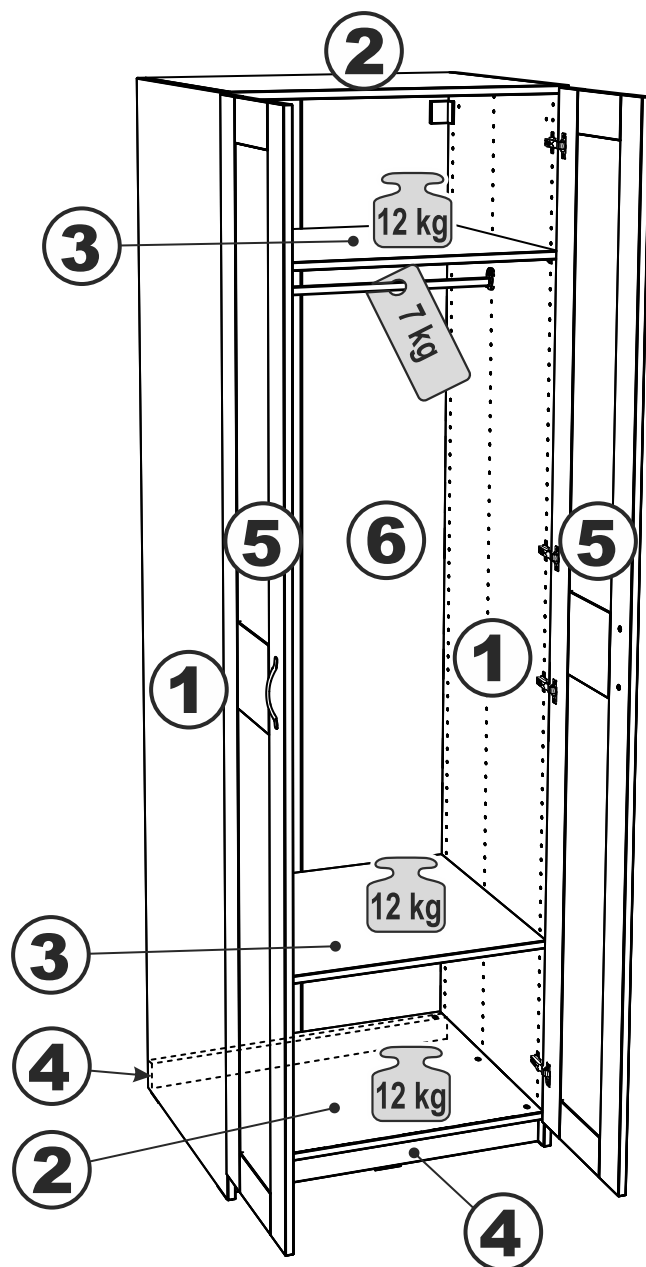

МАКС

шкаф 2двери 750х607

шкаф 2двери 1000х607

шкаф 2двери 750х607

№ поз.	Наименование	Кол-во	Габаритные размеры, мм
1	боковая стенка	2	2323×589×18
2	крышка \ дно	2	714×587,5×18
3	полка	2	714×584×18
4	цоколь	2	714×64×18
5	дверь	2	2258×372×18
6	задняя стенка	1	2247×739×3

шкаф 2двери 1000х607

№ поз.	Наименование	Кол-во	Габаритные размеры, мм
1	боковая стенка	2	2323×589×18
2	крышка \ дно	2	964×587,5×18
3	полка	2	964×584×18
4	цоколь	2	964×64×18
5	дверь	2	2258×497×18
6	задняя стенка	1	2247×989×3