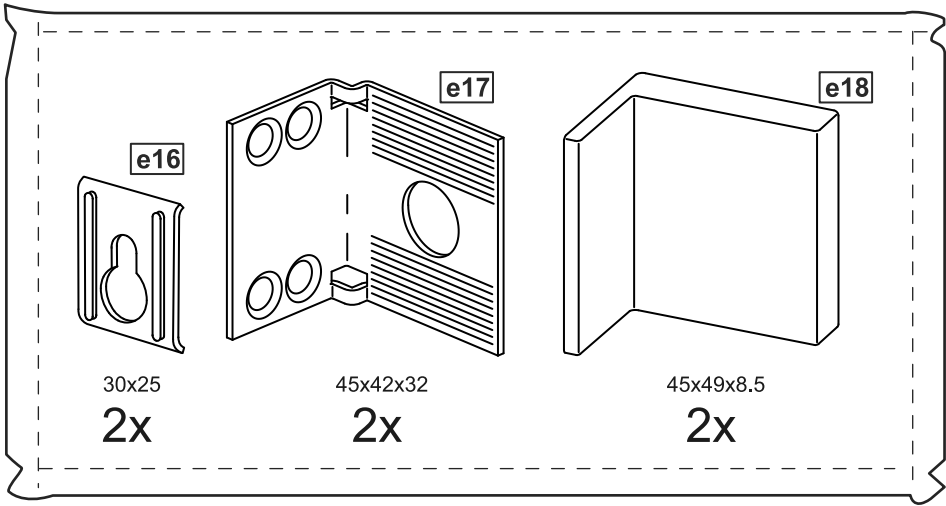

МАКС

шкаф 2двери 750х607

шкаф 2двери 1000х607

шкаф 2двери 750х607

№ поз.	Наименование	Кол-во	Габаритные размеры, мм
1	боковая стенка	2	2323×589×18
2	крышка \ дно	2	714×587,5×18
3	полка	2	714×584×18
4	цоколь	2	714×64×18
5	дверь	2	2258×372×18
6	задняя стенка	1	2247×739×3

шкаф 2двери 1000х607

№ поз.	Наименование	Кол-во	Габаритные размеры, мм
1	боковая стенка	2	2323×589×18
2	крышка \ дно	2	964×587,5×18
3	полка	2	964×584×18
4	цоколь	2	964×64×18
5	дверь	2	2258×497×18
6	задняя стенка	1	2247×989×3