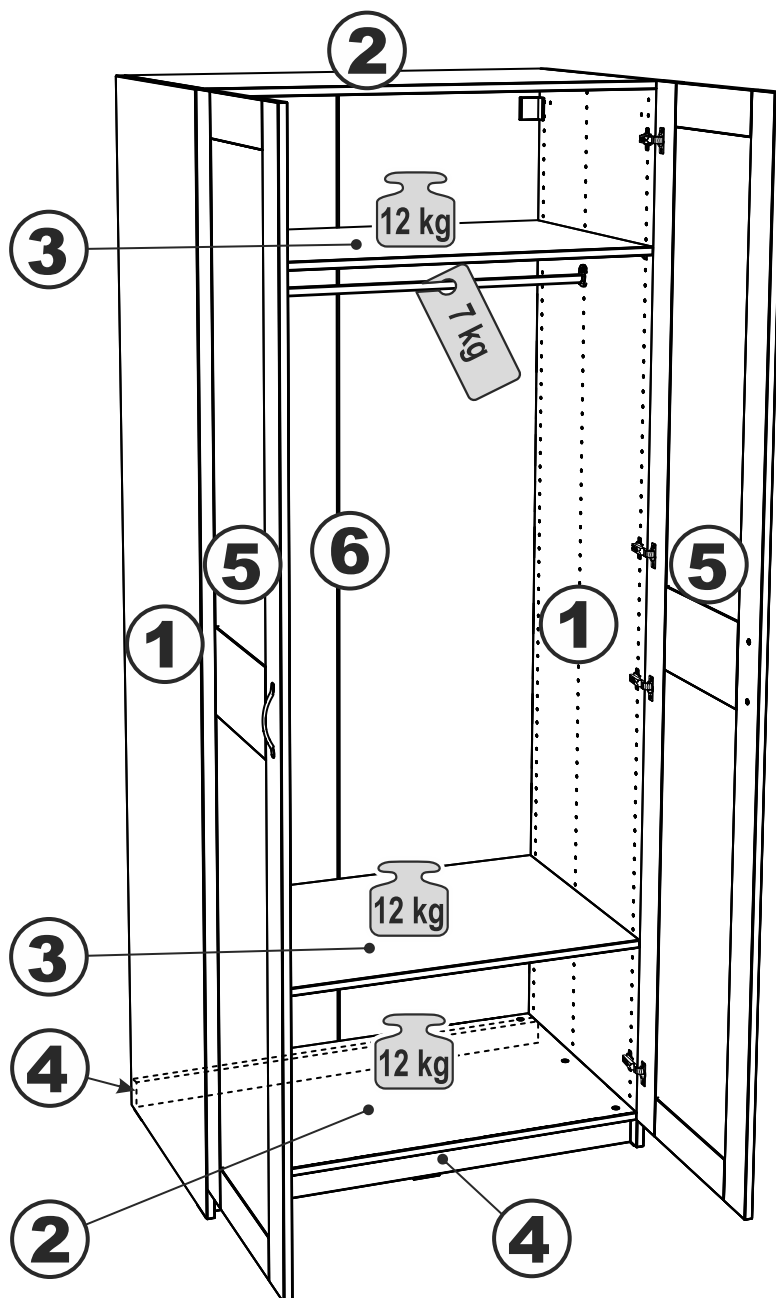

МАКС

шкаф 2двери 750х607

шкаф 2двери 1000х607

шкаф 2двери 750х607

№ поз.	Наименование	Кол-во	Габаритные размеры, мм
1	боковая стенка	2	2323×589×18
2	крышка \ дно	2	714×587,5×18
3	полка	2	714×584×18
4	цоколь	2	714×64×18
5	дверь	2	2258×372×18
6	задняя стенка	1	2247×739×3

шкаф 2двери 1000х607

№ поз.	Наименование	Кол-во	Габаритные размеры, мм
1	боковая стенка	2	2323×589×18
2	крышка \ дно	2	964×587,5×18
3	полка	2	964×584×18
4	цоколь	2	964×64×18
5	дверь	2	2258×497×18
6	задняя стенка	1	2247×989×3

1

4

5

6

7

8

9

10

A=B

11

12

13

14

15

16

2x