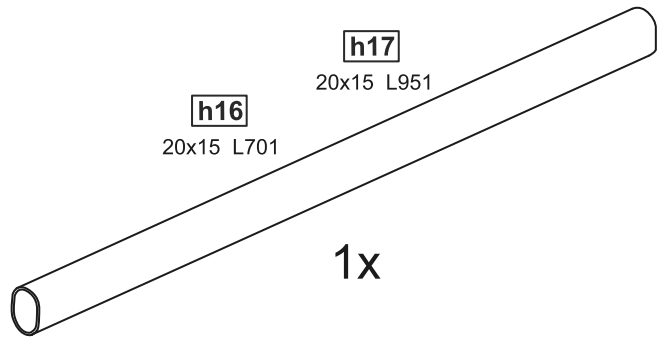

МАКС

шкаф 2двери 750х607

шкаф 2двери 1000х607

шкаф 2двери 750х607

№ поз.	Наименование	Кол-во	Габаритные размеры, мм
1	боковая стенка	2	2323×589×18
2	крышка \ дно	2	714×587,5×18
3	полка	2	714×584×18
4	цоколь	2	714×64×18
5	дверь	2	2258×372×18
6	задняя стенка	1	2247×739×3

шкаф 2двери 1000х607

№ поз.	Наименование	Кол-во	Габаритные размеры, мм
1	боковая стенка	2	2323×589×18
2	крышка \ дно	2	964×587,5×18
3	полка	2	964×584×18
4	цоколь	2	964×64×18
5	дверь	2	2258×497×18
6	задняя стенка	1	2247×989×3

A=B

11

12

13

14

15

16

2x