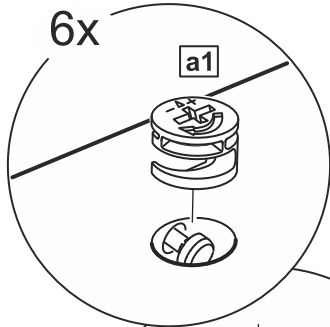

шкаф 2двери 1000х607

№ поз.	Наименование	Кол-во	Габаритные размеры, мм
1	боковая стенка	2	2323×589×18
2	крышка \ дно	2	964×587,5×18
3	полка	2	964×584×18
4	цоколь	2	964×64×18
5	дверь	2	2258×497×18
6	задняя стенка	1	2247×989×3

1

4

5

6

7

8

9

10

A=B

11

12

13

14

15

16

2x