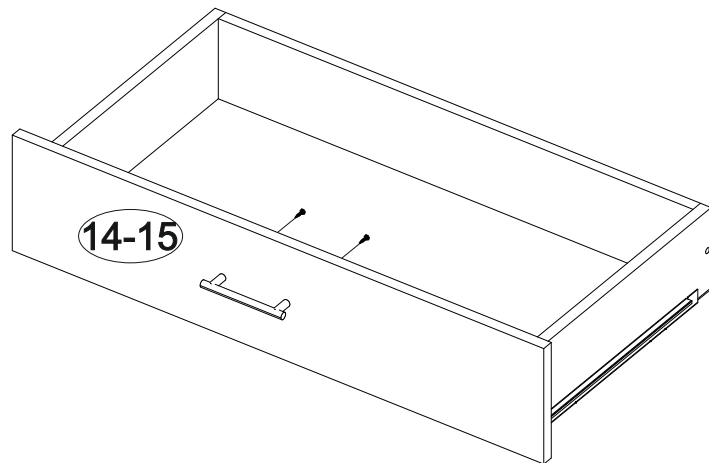

25

26

Гостиная Эмма МИНИ

1900	1584	420

-  46x
-  20x
-  1x
-  16x
-  70x
-  4x
-  8x
-  8x
-  24x
-  110x
-  2x
-  9x
-  4x
-  2x 300mm
-  4x

23

24

21

22

№ дет.	Деталь/Detail	Размер/Size	Кол-во/ Quantity	№ упак./ № pack
1	Бок тумбы левый/Side left	368x400	1	2/4
2	Бок тумбы правый/Side right	368x400	1	2/4
3	Крышка тумбы/Top	1500x420	1	2/4
4	Дно тумбы/Bottom	1500x400	1	2/4
5	Вязка/Connecting element	1468x400	1	2/4
6	Перегородка/Side	220x400	1	2/4
7	Перегородка/Side	132x400	1	2/4
8-9	Бок ящика левый/Side left	300x140	2	2/4
10-11	Бок ящика правый/Side right	300x140	2	2/4
12-13	Задняя стенка ящика/Back side	669x140	2	2/4
14-15	Фасад ящика/Front	250x746	2	2/4
16-17	Дно ящика ЛДВП/Drawer bottom	700x300	2	2/4
18	Задняя стенка ЛДВП/Back side	1495x395	1	2/4
19-20	Бок пенала левый/Side left	1132x280	2	1/4
21-22	Бок пенала правый/Side right	1132x280	2	1/4
23	Крышка пенала/Top	400x280	1	1/4
24-25	Дно пенала/Bottom	400x280	2	1/4
26	Крышка-полка/Top	1500x280	1	1/4
27	Полка/Shelf	1300x280	1	1/4
28	Перегородка/Side	304x160	1	2/4
29	Планка/Plank	1196x60	1	2/4
30	Планка/Plank	1100x60	1	2/4
31-34	Полка/Shelf	368x250	4	1/4
35-36	Задняя стенка ЛДВП/Back side	1160x395	2	2/4
37-38	Фасад со стеклом/Front	1160x396	2	3/4