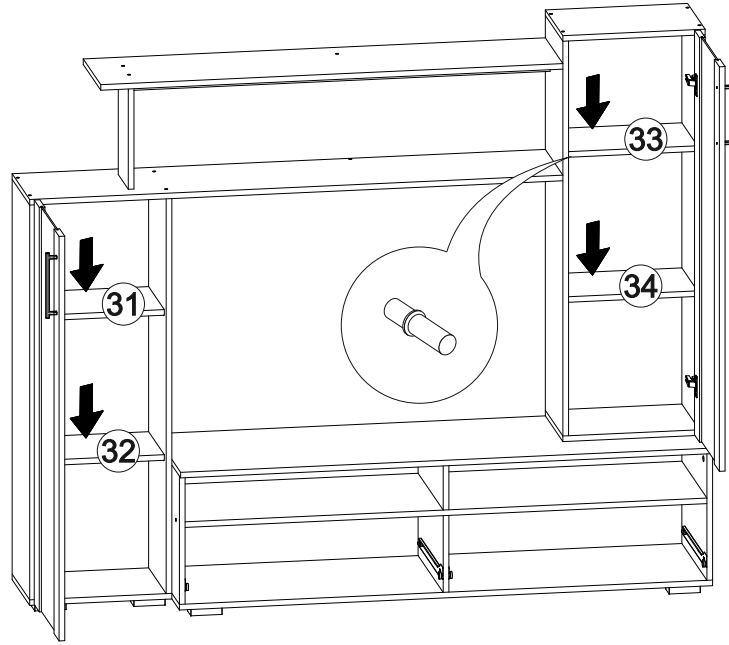

25

26

Гостиная Эмма МИНИ

1900	1584	420

-  46x
-  20x
-  1x
-  16x
-  70x
-  4x
-  8x
-  8x
-  24x
-  110x
-  2x
-  9x
-  4x
-  2x 300mm
-  4x

23

24

21

22

№ дет.	Деталь/Detail	Размер/Size	Кол-во/ Quantity	№ упак./ № pack
1	Бок тумбы левый/Side left	368x400	1	2/4
2	Бок тумбы правый/Side right	368x400	1	2/4
3	Крышка тумбы/Top	1500x420	1	2/4
4	Дно тумбы/Bottom	1500x400	1	2/4
5	Вязка/Connecting element	1468x400	1	2/4
6	Перегородка/Side	220x400	1	2/4
7	Перегородка/Side	132x400	1	2/4
8-9	Бок ящика левый/Side left	300x140	2	2/4
10-11	Бок ящика правый/Side right	300x140	2	2/4
12-13	Задняя стенка ящика/Back side	669x140	2	2/4
14-15	Фасад ящика/Front	250x746	2	2/4
16-17	Дно ящика ЛДВП/Drawer bottom	700x300	2	2/4
18	Задняя стенка ЛДВП/Back side	1495x395	1	2/4
19-20	Бок пенала левый/Side left	1132x280	2	1/4
21-22	Бок пенала правый/Side right	1132x280	2	1/4
23	Крышка пенала/Top	400x280	1	1/4
24-25	Дно пенала/Bottom	400x280	2	1/4
26	Крышка-полка/Top	1500x280	1	1/4
27	Полка/Shelf	1300x280	1	1/4
28	Перегородка/Side	304x160	1	2/4
29	Планка/Plank	1196x60	1	2/4
30	Планка/Plank	1100x60	1	2/4
31-34	Полка/Shelf	368x250	4	1/4
35-36	Задняя стенка ЛДВП/Back side	1160x395	2	2/4
37-38	Фасад со стеклом/Front	1160x396	2	3/4