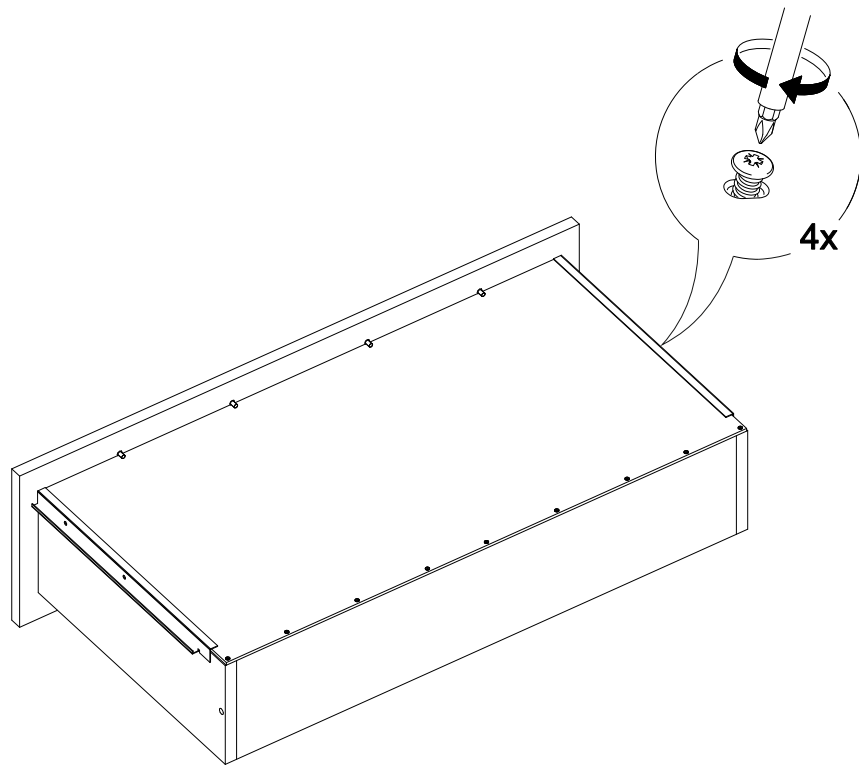

25

26

Гостиная Эмма МИНИ

1900	1584	420

-  46x
-  20x
-  1x
-  16x
-  70x
-  4x
-  8x
-  8x
-  24x
-  110x
-  2x
-  9x
-  4x
-  2x 300mm
-  4x

23

24

21

22

№ дет.	Деталь/Detail	Размер/Size	Кол-во/ Quantity	№ упак./ № pack
1	Бок тумбы левый/Side left	368x400	1	2/4
2	Бок тумбы правый/Side right	368x400	1	2/4
3	Крышка тумбы/Top	1500x420	1	2/4
4	Дно тумбы/Bottom	1500x400	1	2/4
5	Вязка/Connecting element	1468x400	1	2/4
6	Перегородка/Side	220x400	1	2/4
7	Перегородка/Side	132x400	1	2/4
8-9	Бок ящика левый/Side left	300x140	2	2/4
10-11	Бок ящика правый/Side right	300x140	2	2/4
12-13	Задняя стенка ящика/Back side	669x140	2	2/4
14-15	Фасад ящика/Front	250x746	2	2/4
16-17	Дно ящика ЛДВП/Drawer bottom	700x300	2	2/4
18	Задняя стенка ЛДВП/Back side	1495x395	1	2/4
19-20	Бок пенала левый/Side left	1132x280	2	1/4
21-22	Бок пенала правый/Side right	1132x280	2	1/4
23	Крышка пенала/Top	400x280	1	1/4
24-25	Дно пенала/Bottom	400x280	2	1/4
26	Крышка-полка/Top	1500x280	1	1/4
27	Полка/Shelf	1300x280	1	1/4
28	Перегородка/Side	304x160	1	2/4
29	Планка/Plank	1196x60	1	2/4
30	Планка/Plank	1100x60	1	2/4
31-34	Полка/Shelf	368x250	4	1/4
35-36	Задняя стенка ЛДВП/Back side	1160x395	2	2/4
37-38	Фасад со стеклом/Front	1160x396	2	3/4