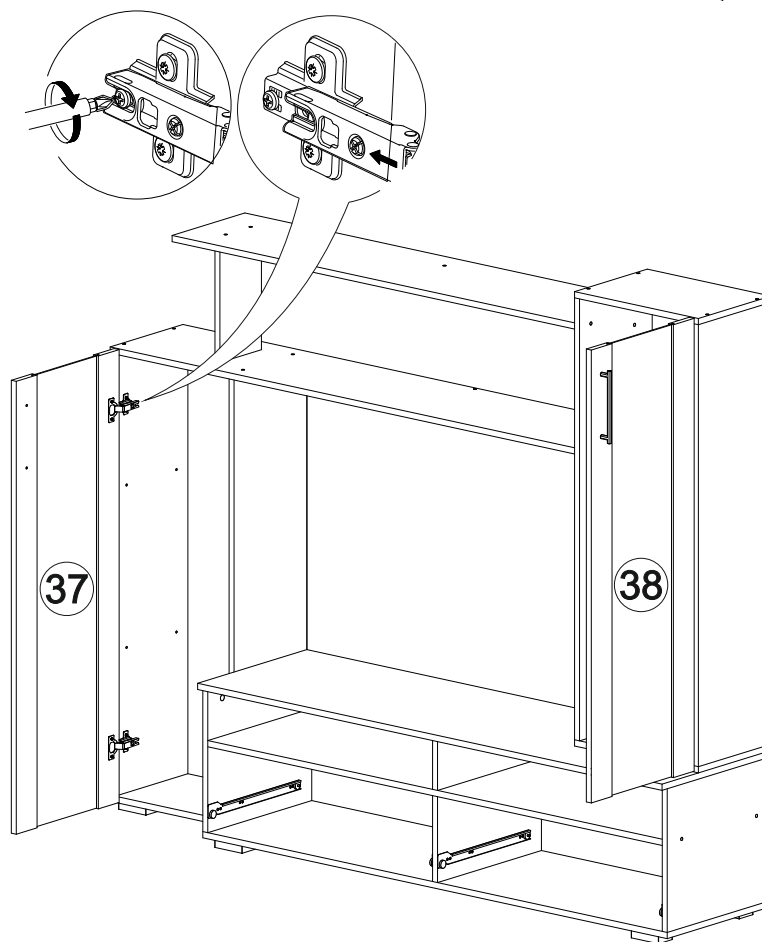

25

26

Гостиная Эмма МИНИ

1900	1584	420

-  46x
-  20x
-  1x
-  16x
-  70x
-  4x
-  8x
-  8x
-  24x
-  110x
-  2x
-  9x
-  4x
-  2x 300mm
-  4x

23

24

21

22

№ дет.	Деталь/Detail	Размер/Size	Кол-во/ Quantity	№ упак./ № pack
1	Бок тумбы левый/Side left	368x400	1	2/4
2	Бок тумбы правый/Side right	368x400	1	2/4
3	Крышка тумбы/Top	1500x420	1	2/4
4	Дно тумбы/Bottom	1500x400	1	2/4
5	Вязка/Connecting element	1468x400	1	2/4
6	Перегородка/Side	220x400	1	2/4
7	Перегородка/Side	132x400	1	2/4
8-9	Бок ящика левый/Side left	300x140	2	2/4
10-11	Бок ящика правый/Side right	300x140	2	2/4
12-13	Задняя стенка ящика/Back side	669x140	2	2/4
14-15	Фасад ящика/Front	250x746	2	2/4
16-17	Дно ящика ЛДВП/Drawer bottom	700x300	2	2/4
18	Задняя стенка ЛДВП/Back side	1495x395	1	2/4
19-20	Бок пенала левый/Side left	1132x280	2	1/4
21-22	Бок пенала правый/Side right	1132x280	2	1/4
23	Крышка пенала/Top	400x280	1	1/4
24-25	Дно пенала/Bottom	400x280	2	1/4
26	Крышка-полка/Top	1500x280	1	1/4
27	Полка/Shelf	1300x280	1	1/4
28	Перегородка/Side	304x160	1	2/4
29	Планка/Plank	1196x60	1	2/4
30	Планка/Plank	1100x60	1	2/4
31-34	Полка/Shelf	368x250	4	1/4
35-36	Задняя стенка ЛДВП/Back side	1160x395	2	2/4
37-38	Фасад со стеклом/Front	1160x396	2	3/4