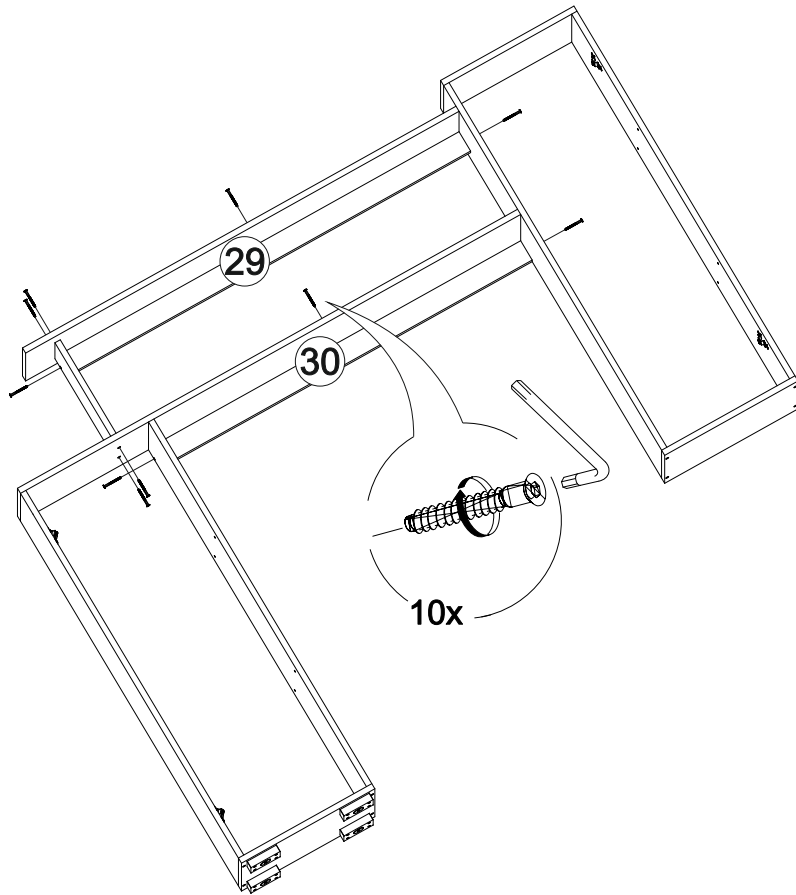

22

№ дет.	Деталь/Detail	Размер/Size	Кол-во/ Quantity	№ упак./ № pack
1	Бок тумбы левый/Side left	368x400	1	2/4
2	Бок тумбы правый/Side right	368x400	1	2/4
3	Крышка тумбы/Top	1500x420	1	2/4
4	Дно тумбы/Bottom	1500x400	1	2/4
5	Вязка/Connecting element	1468x400	1	2/4
6	Перегородка/Side	220x400	1	2/4
7	Перегородка/Side	132x400	1	2/4
8-9	Бок ящика левый/Side left	300x140	2	2/4
10-11	Бок ящика правый/Side right	300x140	2	2/4
12-13	Задняя стенка ящика/Back side	669x140	2	2/4
14-15	Фасад ящика/Front	250x746	2	2/4
16-17	Дно ящика ЛДВП/Drawer bottom	700x300	2	2/4
18	Задняя стенка ЛДВП/Back side	1495x395	1	2/4
19-20	Бок пенала левый/Side left	1132x280	2	1/4
21-22	Бок пенала правый/Side right	1132x280	2	1/4
23	Крышка пенала/Top	400x280	1	1/4
24-25	Дно пенала/Bottom	400x280	2	1/4
26	Крышка-полка/Top	1500x280	1	1/4
27	Полка/Shelf	1300x280	1	1/4
28	Перегородка/Side	304x160	1	2/4
29	Планка/Plank	1196x60	1	2/4
30	Планка/Plank	1100x60	1	2/4
31-34	Полка/Shelf	368x250	4	1/4
35-36	Задняя стенка ЛДВП/Back side	1160x395	2	2/4
37-38	Фасад со стеклом/Front	1160x396	2	3/4

5

6

15

16

13

14

7

8