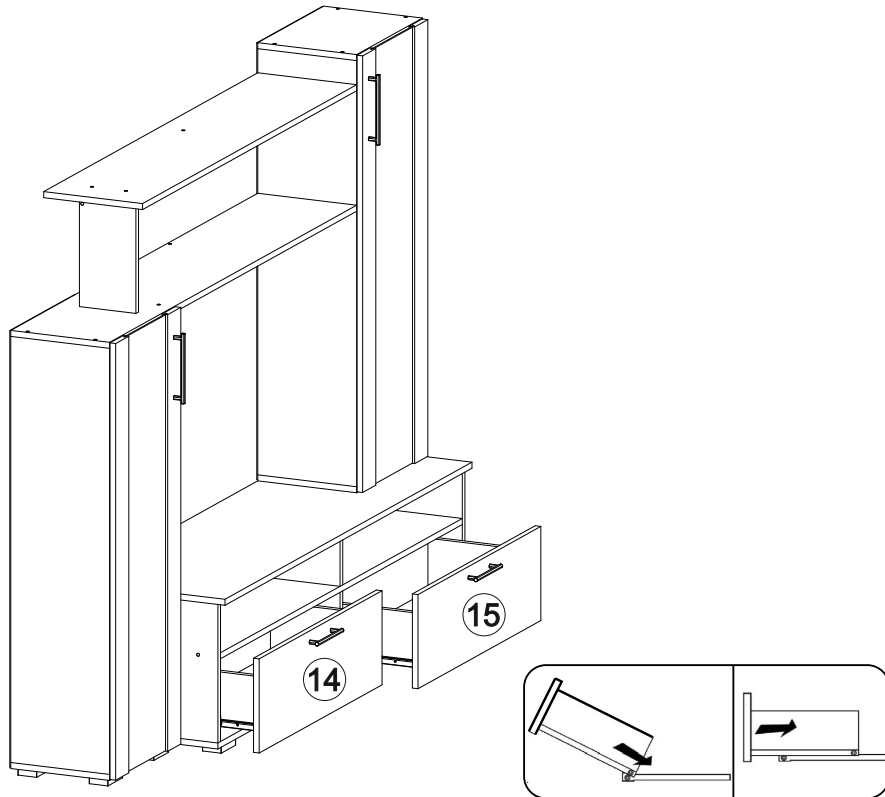

25

26

Гостиная Эмма МИНИ

1900	1584	420

-  46x
-  20x
-  1x
-  16x
-  70x
-  4x
-  8x
-  8x
-  24x
-  110x
-  2x
-  9x
-  4x
-  2x 300mm
-  4x

23

24

21

22

№ дет.	Деталь/Detail	Размер/Size	Кол-во/ Quantity	№ упак./ № pack
1	Бок тумбы левый/Side left	368x400	1	2/4
2	Бок тумбы правый/Side right	368x400	1	2/4
3	Крышка тумбы/Top	1500x420	1	2/4
4	Дно тумбы/Bottom	1500x400	1	2/4
5	Вязка/Connecting element	1468x400	1	2/4
6	Перегородка/Side	220x400	1	2/4
7	Перегородка/Side	132x400	1	2/4
8-9	Бок ящика левый/Side left	300x140	2	2/4
10-11	Бок ящика правый/Side right	300x140	2	2/4
12-13	Задняя стенка ящика/Back side	669x140	2	2/4
14-15	Фасад ящика/Front	250x746	2	2/4
16-17	Дно ящика ЛДВП/Drawer bottom	700x300	2	2/4
18	Задняя стенка ЛДВП/Back side	1495x395	1	2/4
19-20	Бок пенала левый/Side left	1132x280	2	1/4
21-22	Бок пенала правый/Side right	1132x280	2	1/4
23	Крышка пенала/Top	400x280	1	1/4
24-25	Дно пенала/Bottom	400x280	2	1/4
26	Крышка-полка/Top	1500x280	1	1/4
27	Полка/Shelf	1300x280	1	1/4
28	Перегородка/Side	304x160	1	2/4
29	Планка/Plank	1196x60	1	2/4
30	Планка/Plank	1100x60	1	2/4
31-34	Полка/Shelf	368x250	4	1/4
35-36	Задняя стенка ЛДВП/Back side	1160x395	2	2/4
37-38	Фасад со стеклом/Front	1160x396	2	3/4