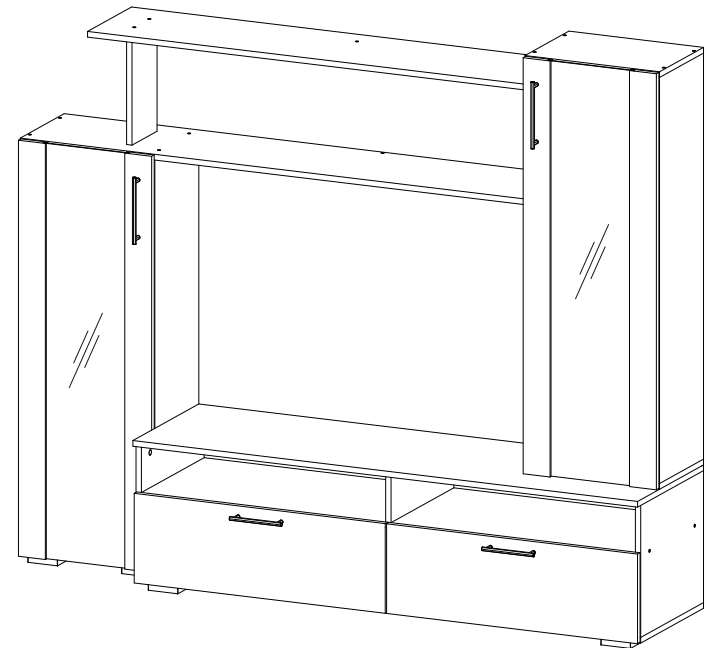

25

26

Гостиная Эмма МИНИ

1900	1584	420

-  46x
-  20x
-  1x
-  16x
-  70x
-  4x
-  8x
-  8x
-  24x
-  110x
-  2x
-  9x
-  4x
-  2x 300mm
-  4x

23

24

21

22

№ дет.	Деталь/Detail	Размер/Size	Кол-во/ Quantity	№ упак./ № pack
1	Бок тумбы левый/Side left	368x400	1	2/4
2	Бок тумбы правый/Side right	368x400	1	2/4
3	Крышка тумбы/Top	1500x420	1	2/4
4	Дно тумбы/Bottom	1500x400	1	2/4
5	Вязка/Connecting element	1468x400	1	2/4
6	Перегородка/Side	220x400	1	2/4
7	Перегородка/Side	132x400	1	2/4
8-9	Бок ящика левый/Side left	300x140	2	2/4
10-11	Бок ящика правый/Side right	300x140	2	2/4
12-13	Задняя стенка ящика/Back side	669x140	2	2/4
14-15	Фасад ящика/Front	250x746	2	2/4
16-17	Дно ящика ЛДВП/Drawer bottom	700x300	2	2/4
18	Задняя стенка ЛДВП/Back side	1495x395	1	2/4
19-20	Бок пенала левый/Side left	1132x280	2	1/4
21-22	Бок пенала правый/Side right	1132x280	2	1/4
23	Крышка пенала/Top	400x280	1	1/4
24-25	Дно пенала/Bottom	400x280	2	1/4
26	Крышка-полка/Top	1500x280	1	1/4
27	Полка/Shelf	1300x280	1	1/4
28	Перегородка/Side	304x160	1	2/4
29	Планка/Plank	1196x60	1	2/4
30	Планка/Plank	1100x60	1	2/4
31-34	Полка/Shelf	368x250	4	1/4
35-36	Задняя стенка ЛДВП/Back side	1160x395	2	2/4
37-38	Фасад со стеклом/Front	1160x396	2	3/4