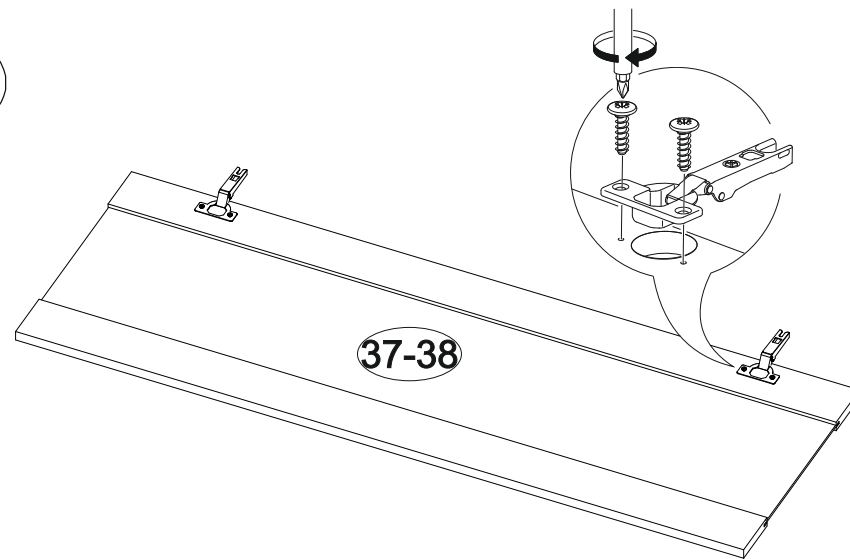

25

26

Гостиная Эмма МИНИ

1900	1584	420

-  46x
-  20x
-  1x
-  16x
-  70x
-  4x
-  8x
-  8x
-  24x
-  110x
-  2x
-  9x
-  4x
-  2x 300mm
-  4x

23

24

21

22

№ дет.	Деталь/Detail	Размер/Size	Кол-во/ Quantity	№ упак./ № pack
1	Бок тумбы левый/Side left	368x400	1	2/4
2	Бок тумбы правый/Side right	368x400	1	2/4
3	Крышка тумбы/Top	1500x420	1	2/4
4	Дно тумбы/Bottom	1500x400	1	2/4
5	Вязка/Connecting element	1468x400	1	2/4
6	Перегородка/Side	220x400	1	2/4
7	Перегородка/Side	132x400	1	2/4
8-9	Бок ящика левый/Side left	300x140	2	2/4
10-11	Бок ящика правый/Side right	300x140	2	2/4
12-13	Задняя стенка ящика/Back side	669x140	2	2/4
14-15	Фасад ящика/Front	250x746	2	2/4
16-17	Дно ящика ЛДВП/Drawer bottom	700x300	2	2/4
18	Задняя стенка ЛДВП/Back side	1495x395	1	2/4
19-20	Бок пенала левый/Side left	1132x280	2	1/4
21-22	Бок пенала правый/Side right	1132x280	2	1/4
23	Крышка пенала/Top	400x280	1	1/4
24-25	Дно пенала/Bottom	400x280	2	1/4
26	Крышка-полка/Top	1500x280	1	1/4
27	Полка/Shelf	1300x280	1	1/4
28	Перегородка/Side	304x160	1	2/4
29	Планка/Plank	1196x60	1	2/4
30	Планка/Plank	1100x60	1	2/4
31-34	Полка/Shelf	368x250	4	1/4
35-36	Задняя стенка ЛДВП/Back side	1160x395	2	2/4
37-38	Фасад со стеклом/Front	1160x396	2	3/4