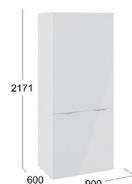

ТД-319.07.14(1)
Дверь со стеклом
Универс. - лев./прав.

ТД-319.07.15(1)
Дверь с зеркалом
Универс. - лев./прав.

СБОРНЫЕ МОДУЛИ

СМ-319.07.111
Шкаф для белья со стеклянной дверью левый
Универс. - лев./прав.

СМ-319.07.112
Шкаф для белья с зеркальной дверью
Универс. - лев./прав.

СМ-319.07.211
Шкаф для одежды с 2 дверями со стеклом

СМ-308.07.213
Шкаф для одежды с 2 зеркальными дверями

СМ-308.07.213(L)
Шкаф для одежды с 1 зеркальной и 1 дверью со стеклом
Универс. - лев./прав.

СМ-319.07.31
Шкаф угловой со стеклянной дверью
Универс. - лев./прав.