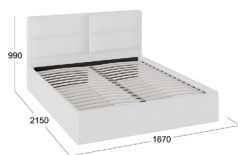

МОДУЛЬНАЯ ПРОГРАММА СПАЛЬНИ «ГЛОСС»

ТД-319.01.01
Кровать с мягкой обивкой тип 1
Под матрас 2000×1600