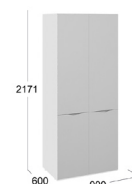

ТД-319.07.14(1)
Дверь со стеклом
Универс. - лев./прав.

ТД-319.07.15(1)
Дверь с зеркалом
Универс. - лев./прав.

СБОРНЫЕ МОДУЛИ

СМ-319.07.111
Шкаф для белья со стеклянной дверью левый
Универс. - лев./прав.

СМ-319.07.112
Шкаф для белья с зеркальной дверью
Универс. - лев./прав.

СМ-319.07.211
Шкаф для одежды с 2 дверями со стеклом

СМ-308.07.213
Шкаф для одежды с 2 зеркальными дверями

СМ-308.07.213(L)
Шкаф для одежды с 1 зеркальной и 1 дверью со стеклом
Универс. - лев./прав.

СМ-319.07.31
Шкаф угловой со стеклянной дверью
Универс. - лев./прав.