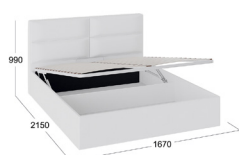

МОДУЛЬНАЯ ПРОГРАММА СПАЛЬНИ «ГЛОСС»

ТД-319.01.01
Кровать с мягкой обивкой тип 1
Под матрас 2000×1600

ТД-319.01.02
Кровать с мягкой обивкой и подъемным механизмом тип 1
Под матрас 2000×1600

ТД-319.03.01
Тумба прикроватная с 2 ящиками