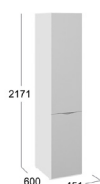

ТД-319.07.14(1)
Дверь со стеклом
Универс. - лев./прав.

ТД-319.07.15(1)
Дверь с зеркалом
Универс. - лев./прав.

СБОРНЫЕ МОДУЛИ

СМ-319.07.111
Шкаф для белья со стеклянной дверью левый
Универс. - лев./прав.

СМ-319.07.112
Шкаф для белья с зеркальной дверью
Универс. - лев./прав.

СМ-319.07.211
Шкаф для одежды с 2 дверями со стеклом

СМ-308.07.213
Шкаф для одежды с 2 зеркальными дверями

СМ-308.07.213(L)
Шкаф для одежды с 1 зеркальной и 1 дверью со стеклом
Универс. - лев./прав.

СМ-319.07.31
Шкаф угловой со стеклянной дверью
Универс. - лев./прав.