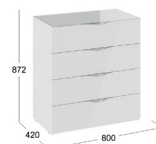

ТД-319.04.01
Комод