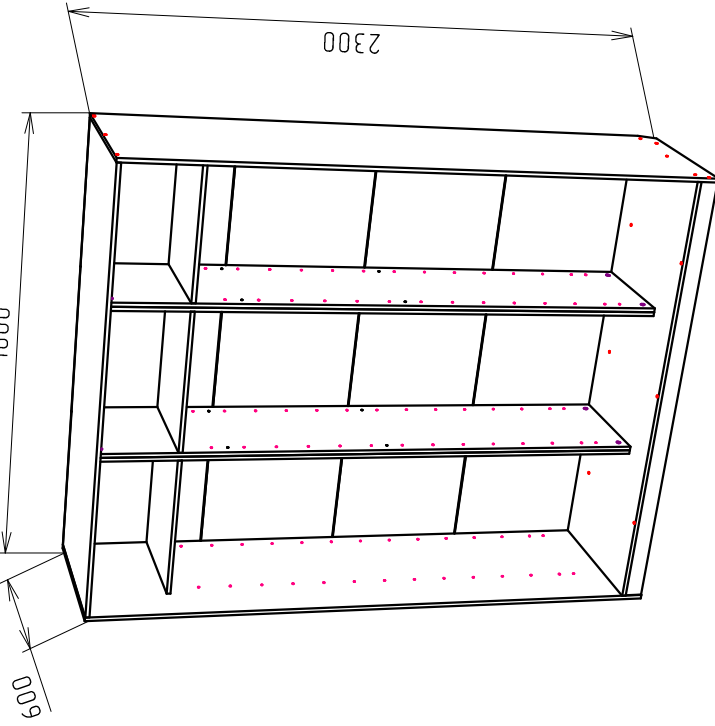

Ввиду совершенствования технологий, изменения конструкции узлов или поступления новых комплектующих, возможны некоторые отклонения по сравнению с данной схемой.

Шкаф-купе

Габариты
1800x600x2300

Фурнитура	
Евробинт 7x50	22шт
Заглушка евробинта	22шт
Стяжка эксцентриковая 16к-т	16шт
Заглушка стяжки	16шт
Подпятник	10шт
Стяжка межсекционная	8шт
Стяжка полкодержателя	12шт
Гвоздь 2x20	130шт
Шуруп 3.5x16	22шт
Ключ шестигранный евробинт	1
Шкант 8x30	8шт

Спецификация

№ п/п	Наименование	Размер	Кол-во
1	Боковина	2297x600	1
2	Боковина	2297x600	1
3	Крыша	1768x600	1
4	Дно	1768x600	1
5	Перегородка	2194x440	2
6	Перегородка	2194x440	2
7	Цоколь	1768x70	2
10	Полка	568x440	3

Установка стяжки

Установка штанги

Двери купе

Дверь 2158x896 (2158x603)	2(3)
Напр-я верхняя	1768
Напр-я нижняя	1768
Стопор двери	2(3)шт
Прешетка для шлегеля	4(6)шт
Планка соединительная 568мм	9шт

Подпятник

Гвоздь

ДВП

8	Задняя стенка	554x598	12
---	---------------	---------	----