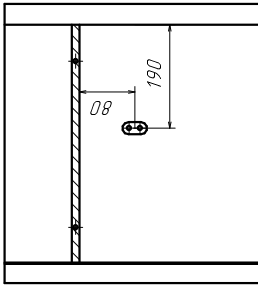

Ввиду совершенствования технологий, изменения конструкции узлов или поступления новых комплектующих, возможны некоторые отклонения по сравнению с данной схемой.

Шкаф-купе

Габариты
1800x600x2300

Фурнитура	
Евробинт 7x50	22шт
Заглушка евробинта	22шт
Стяжка эксцентриковая 16к-т	16шт
Заглушка стяжки	16шт
Подпятник	10шт
Стяжка межсекционная	8шт
Стяжка полкодержателя	12шт
Гвоздь 2x20	130шт
Шуруп 3.5x16	22шт
Ключ шестигранный евробинт	1
Шкант 8x30	8шт

Спецификация

№ п/п	Наименование	Размер	Кол-во
1	Боковина	2297x600	1
2	Боковина	2297x600	1
3	Крыша	1768x600	1
4	Дно	1768x600	1
5	Перегородка	2194x440	2
6	Перегородка	2194x440	2
7	Цоколь	1768x70	2
10	Полка	568x440	3

Установка стяжки

Установка штанги

Двери купе

Дверь 2158x896 (2158x603)	2(3)
Напр-я верхняя	1768
Напр-я нижняя	1768
Стопор двери	2(3)шт
Прешетка для шлегеля	4(6)шт
Планка соединительная 568мм	9шт

Подпятник

Гвоздь

ДВП

8	Задняя стенка	554x598	12
---	---------------	---------	----