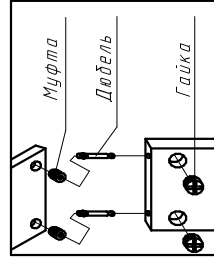

Спецификация

№ п/п	Наименование	Размер	Кол-во
1	Боковина	2297x600	1
2	Боковина	2297x600	1
3	Крыша	1768x600	1
4	Дно	1768x600	1
5	Перегородка	2194x440	2
6	Перегородка	2194x440	2
7	Цоколь	1768x70	2
10	Полка	568x440	3

Установка стяжки