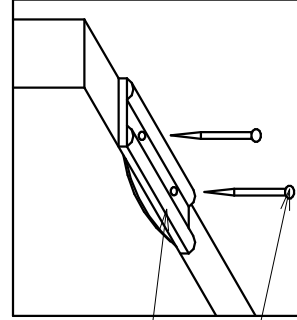

Ввиду совершенствования технологий, изменения конструкции узлов или поступления новых комплектующих, возможны некоторые отклонения по сравнению с данной схемой.

Шкаф-купе

Габариты
1800x600x2300

Фурнитура	
Евробинт 7x50	22шт
Заглушка евробинта	22шт
Стяжка эксцентриковая 16к-т	16шт
Заглушка стяжки	16шт
Подпятник	10шт
Стяжка межсекционная	8шт
Стяжка полкодержателя	12шт
Гвоздь 2x20	130шт
Шуруп 3.5x16	22шт
Ключ шестигранный евробинт	1
Шкант 8x30	8шт

Спецификация

№ п/п	Наименование	Размер	Кол-во
1	Боковина	2297x600	1
2	Боковина	2297x600	1
3	Крыша	1768x600	1
4	Дно	1768x600	1
5	Перегородка	2194x440	2
6	Перегородка	2194x440	2
7	Цоколь	1768x70	2
10	Полка	568x440	3

Установка стяжки

Установка штанги

Двери купе

Дверь 2158x896 (2158x603)	2(3)
Напр-я верхняя	1768
Напр-я нижняя	1768
Стопор двери	2(3)шт
Прешетка для шлегеля	4(6)шт
Планка соединительная 568мм	9шт

Подпятник