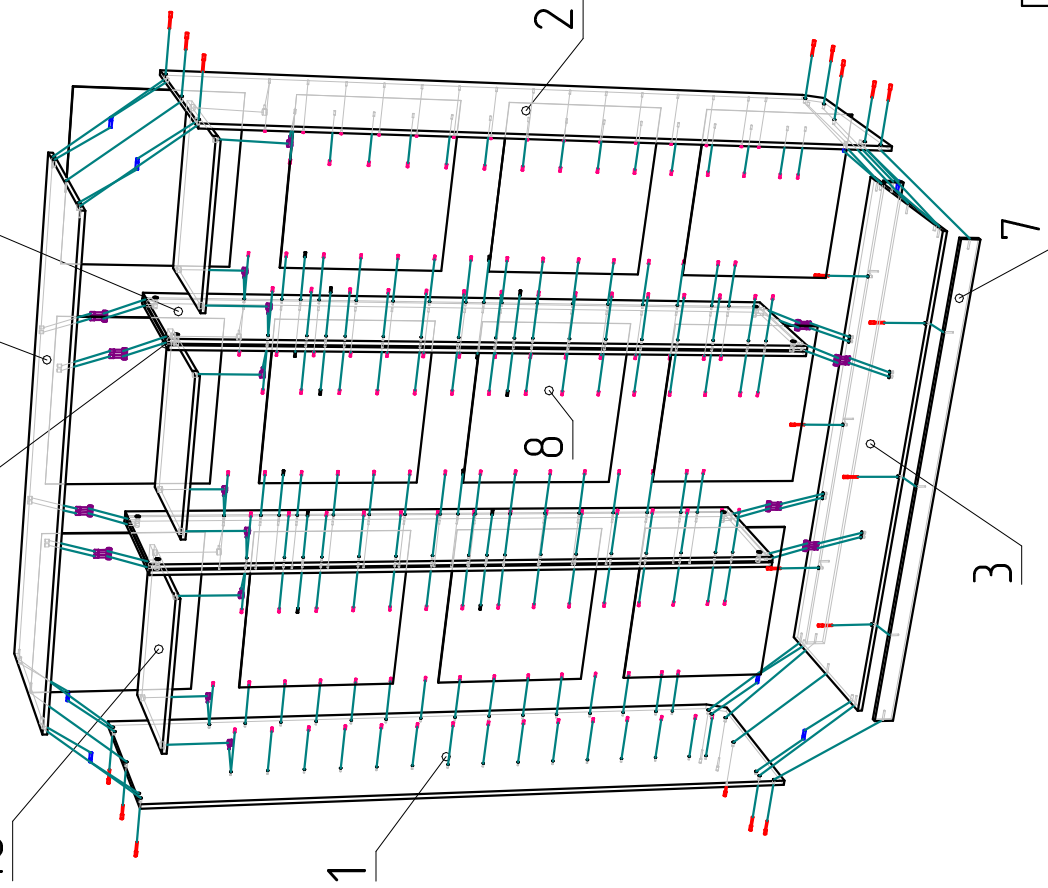

Ввиду совершенствования технологий, изменения конструкции узлов или поступления новых комплектующих, возможны некоторые отклонения по сравнению с данной схемой.

Шкаф-купе

Габариты
1800x600x2300

Фурнитура	
Евробинт 7x50	22шт
Заглушка евробинта	22шт
Стяжка эксцентриковая 16к-т	16шт
Заглушка стяжки	16шт
Подпятник	10шт
Стяжка межсекционная	8шт
Стяжка полкодержателя	12шт
Гвоздь 2x20	130шт
Шуруп 3.5x16	22шт
Ключ шестигранный евробинт	1
Шкант 8x30	8шт

Спецификация

№ п/п	Наименование	Размер	Кол-во
1	Боковина	2297x600	1
2	Боковина	2297x600	1
3	Крыша	1768x600	1
4	Дно	1768x600	1
5	Перегородка	2194x440	2
6	Перегородка	2194x440	2
7	Цоколь	1768x70	2
10	Полка	568x440	3

Установка стяжки

Установка штанги

Двери купе

Дверь 2158x896 (2158x603)	2(3)
Напр-я верхняя	1768
Напр-я нижняя	1768
Стопор двери	2(3)шт
Прешетка для шлегеля	4(6)шт
Планка соединительная 568мм	9шт

Подпятник

Гвоздь

ДВП

8	Задняя стенка	554x598	12
---	---------------	---------	----