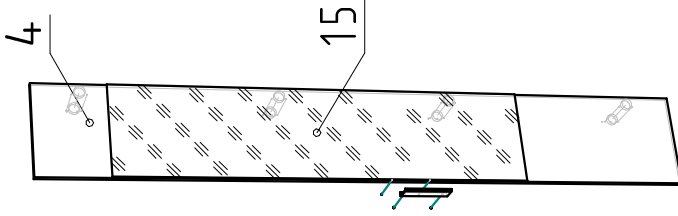

# Прихожая "ФИНКС"

Габариты  
1000x340x2200

**Фурнитура**

Евродвиг 7x50	28шт.
Заглушка евродвигта	28шт.
Стяжка экз.	2шт.
Заглушка стяжки	2шт.
Стяжка полкодерж.	4шт.
Секретерный держатель	2шт.
Петля внутренняя	2шт.
Петля наружная	4шт.
Петля смежная	2шт.
Подбеска	2шт.
Подпятник	6шт.
Полкодержатель	16шт.
Ручка СА-1/156(128)	3шт.
Крычек ВМ-1	3шт.
Ключ шестигранный евродвигта	1
Гвоздь 2x20	44шт.
Шкант 8x30	10шт.
Шуруп 3,5x16	68шт.
Шуруп 3,5x30	4шт.

**Спецификация ЛДСП**

№п/п	Наименов.	Размер	Кол-во
1	Щит	1630x680	1
2	Боковина	2164x320	1
3	Боковина	2164x320	1
4	Дверь	2160x316	1
5	Оснабание	1000x340	1
6	Оснабание	681x340	1
7	Полка	664x320	1
8	Полка	680x304	1
9	Боковина	534x320	1
10	Крыша	318x340	1
11	Полка	286x320	1
12	Полка	283x315	4
13	Дверь	281x678	1
14	Дверь	248x678	1
18	Планка	320x50	1

**Зеркало**

15	Зеркало	1363x316	1
----	---------	----------	---

**ДВП**

16	Задняя стенка	564x996	1
17	Задняя стенка	1628x316	1

**Регулировка двери**

После сборки изделия, в выбранном месте необходимо закрепить его к стене шурупы анкерные динты, дюбель-гвозди, зависит от материала стены - в комплект поставки не входит!