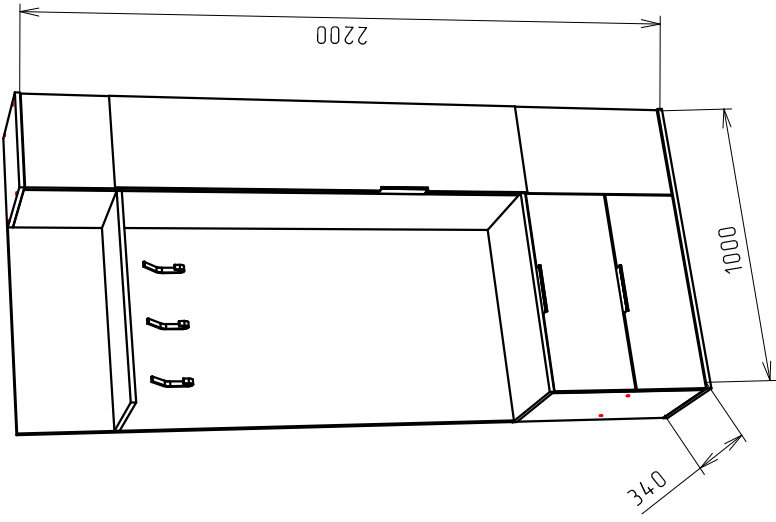

# Прихожая "ФИНКС"

Габариты  
1000x340x2200

**Фурнитура**

Евродвиг 7x50	28шт.
Заглушка евродвигта	28шт.
Стяжка экз.	2шт.
Заглушка стяжки	2шт.
Стяжка полкодерж.	4шт.
Секретерный держатель	2шт.
Петля внутренняя	2шт.
Петля наружная	4шт.
Петля смежная	2шт.
Подбеска	2шт.
Подпятник	6шт.
Полкодержатель	16шт.
Ручка СА-1/156(128)	3шт.
Крычек ВМ-1	3шт.
Ключ шестигранный евродвигта	1
Гвоздь 2x20	44шт.
Шкант 8x30	10шт.
Шуруп 3,5x16	68шт.
Шуруп 3,5x30	4шт.

**Спецификация ЛДСП**

№п/п	Наименов.	Размер	Кол-во
1	Щит	1630x680	1
2	Боковина	2164x320	1
3	Боковина	2164x320	1
4	Дверь	2160x316	1
5	Оснабание	1000x340	1
6	Оснабание	681x340	1
7	Полка	664x320	1
8	Полка	680x304	1
9	Боковина	534x320	1
10	Крыша	318x340	1
11	Полка	286x320	1
12	Полка	283x315	4
13	Дверь	281x678	1
14	Дверь	248x678	1
18	Планка	320x50	1

**Зеркало**

15	Зеркало	1363x316	1
----	---------	----------	---

**ДВП**

16	Задняя стенка	564x996	1
17	Задняя стенка	1628x316	1

**Регулировка двери**

После сборки изделия, в выбранном месте необходимо закрепить его к стене шурупы анкерные динты, дюбель-гвозди, зависит от материала стены - в комплект поставки не входит!