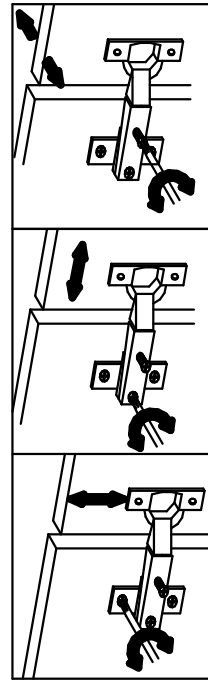

# Прихожая "ФИНКС"

Габариты  
1000x340x2200

**Фурнитура**

Евродвиг 7x50	28шт.
Заглушка евродвигта	28шт.
Стяжка экз.	2шт.
Заглушка стяжки	2шт.
Стяжка полкодерж.	4шт.
Секретерный держатель	2шт.
Петля внутренняя	2шт.
Петля наружная	4шт.
Петля смежная	2шт.
Подбеска	2шт.
Подпятник	6шт.
Полкодержатель	16шт.
Ручка СА-1/156(128)	3шт.
Крычек ВМ-1	3шт.
Ключ шестигранный евродвигта	1
Гвоздь 2x20	44шт.
Шкант 8x30	10шт.
Шуруп 3,5x16	68шт.
Шуруп 3,5x30	4шт.

**Спецификация ЛДСП**

№п/п	Наименов.	Размер	Кол-во
1	Щит	1630x680	1
2	Боковина	2164x320	1
3	Боковина	2164x320	1
4	Дверь	2160x316	1
5	Оснабание	1000x340	1
6	Оснабание	681x340	1
7	Полка	664x320	1
8	Полка	680x304	1
9	Боковина	534x320	1
10	Крыша	318x340	1
11	Полка	286x320	1
12	Полка	283x315	4
13	Дверь	281x678	1
14	Дверь	248x678	1
18	Планка	320x50	1

**Зеркало**

15	Зеркало	1363x316	1
----	---------	----------	---

**ДВП**

16	Задняя стенка	564x996	1
17	Задняя стенка	1628x316	1

**Регулировка двери**

После сборки изделия, в выбранном месте необходимо закрепить его к стене шурупы анкерные динты, дюбель-гвозди, зависит от материала стены - в комплект поставки не входит!