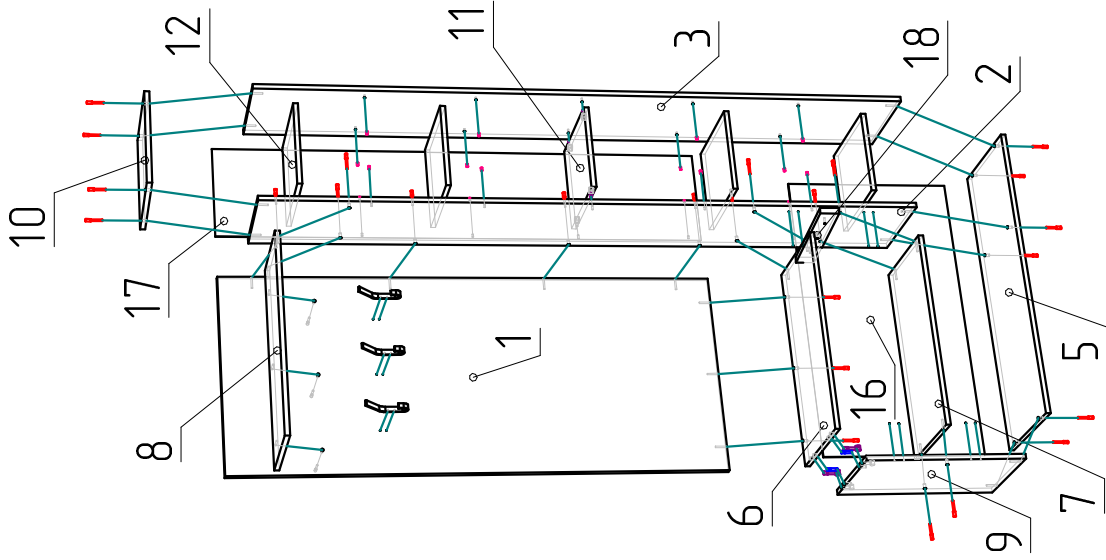

# Прихожая "ФИНКС"

Габариты  
1000x340x2200

**Фурнитура**

Евродвиг 7x50	28шт.
Заглушка евродвигта	28шт.
Стяжка экз.	2шт.
Заглушка стяжки	2шт.
Стяжка полкодерж.	4шт.
Секретерный держатель	2шт.
Петля внутренняя	2шт.
Петля наружная	4шт.
Петля смежная	2шт.
Подбеска	2шт.
Подпятник	6шт.
Полкодержатель	16шт.
Ручка СА-1/156(128)	3шт.
Крычек ВМ-1	3шт.
Ключ шестигранный евродвигта	1
Гвоздь 2x20	44шт.
Шкант 8x30	10шт.
Шуруп 3,5x16	68шт.
Шуруп 3,5x30	4шт.

**Спецификация ЛДСП**

№п/п	Наименов.	Размер	Кол-во
1	Щит	1630x680	1
2	Боковина	2164x320	1
3	Боковина	2164x320	1
4	Дверь	2160x316	1
5	Оснабание	1000x340	1
6	Оснабание	681x340	1
7	Полка	664x320	1
8	Полка	680x304	1
9	Боковина	534x320	1
10	Крыша	318x340	1
11	Полка	286x320	1
12	Полка	283x315	4
13	Дверь	281x678	1
14	Дверь	248x678	1
18	Планка	320x50	1

**Зеркало**

15	Зеркало	1363x316	1
----	---------	----------	---

**ДВП**

16	Задняя стенка	564x996	1
17	Задняя стенка	1628x316	1

**Регулировка двери**

После сборки изделия, в выбранном месте необходимо закрепить его к стене шурупы анкерные динты, дюбель-гвозди, зависит от материала стены - в комплект поставки не входит!