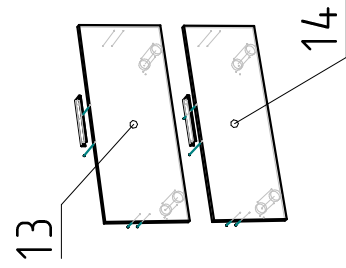

**Спецификация ЛДСП**

№п/п	Наименов.	Размер	Кол-во
1	Щит	1630x680	1
2	Боковина	2164x320	1
3	Боковина	2164x320	1
4	Дверь	2160x316	1
5	Оснабание	1000x340	1
6	Оснабание	681x340	1
7	Полка	664x320	1
8	Полка	680x304	1
9	Боковина	534x320	1
10	Крыша	318x340	1
11	Полка	286x320	1
12	Полка	283x315	4
13	Дверь	281x678	1
14	Дверь	248x678	1
18	Планка	320x50	1

**Зеркало**

15	Зеркало	1363x316	1
----	---------	----------	---

**ДВП**

16	Задняя стенка	564x996	1
17	Задняя стенка	1628x316	1

**Регулировка двери**

После сборки изделия, в выбранном месте необходимо закрепить его к стене шурупы анкерные динты, дюбель-гвозди, зависит от материала стены - в комплект поставки не входит!