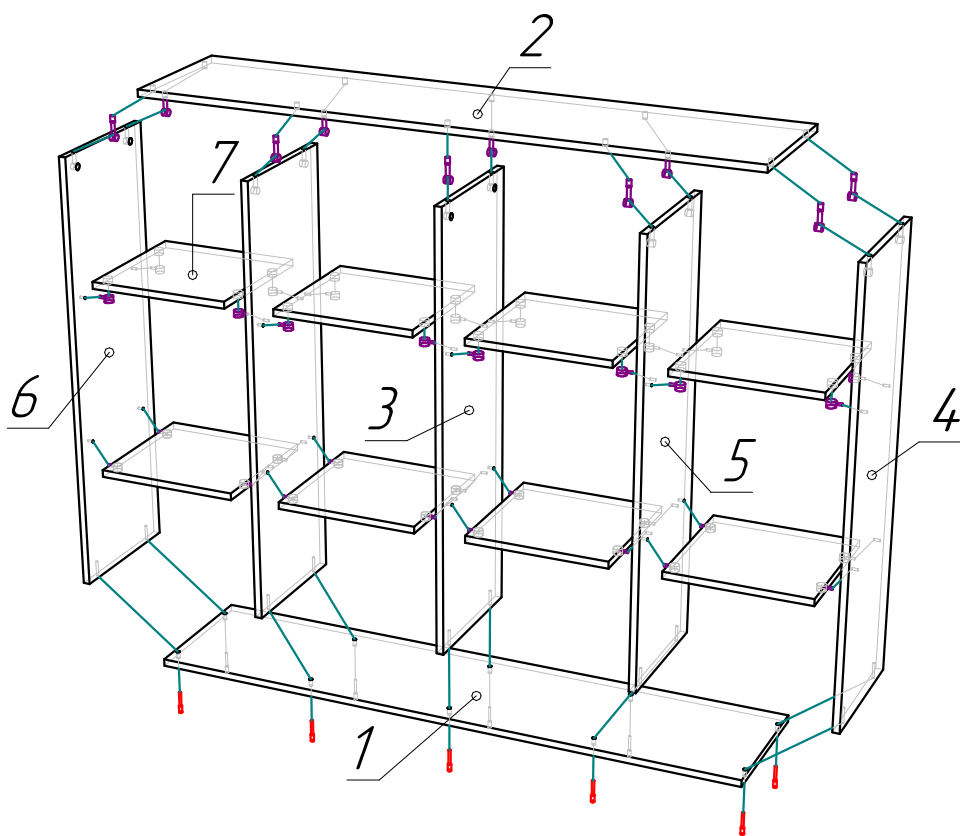

# "Хит-2" (стеллаж)

Габариты  
1394x320x1050

## Спецификация

№п/п	Наименование	Размер	Кол.
1	Дно	1394x320	1
2	Крыша	1394x320	1
3	Перегородка	1016x320	1
4	Боковина	1016x320	1
5	Боковина	1016x320	2
6	Боковина	1016x320	1
7	Полка	328x320	8

Подпятник

Шуруп