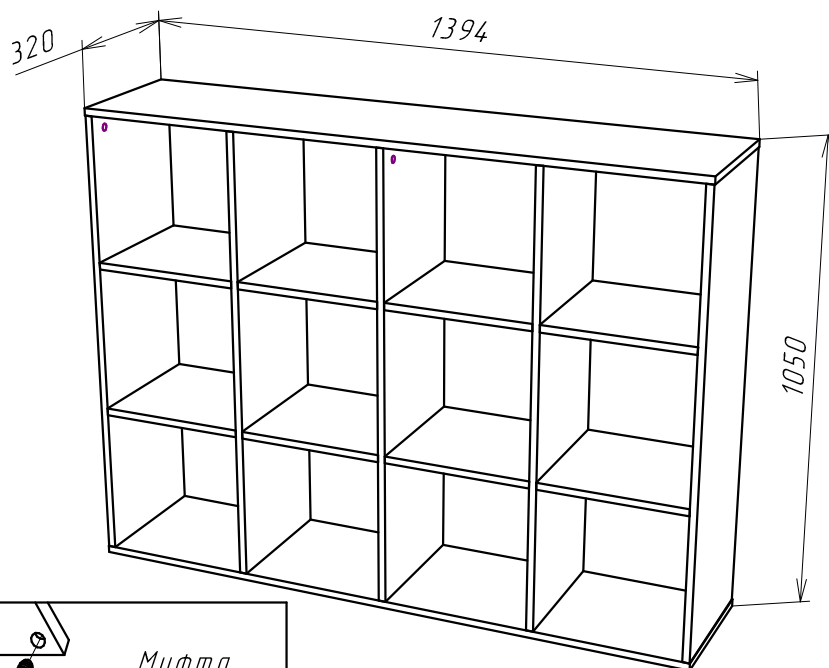

# "Хит-2" (стеллаж)

Габариты  
1394x320x1050

## Спецификация

№п/п	Наименование	Размер	Кол.
1	Дно	1394x320	1
2	Крыша	1394x320	1
3	Перегородка	1016x320	1
4	Боковина	1016x320	1
5	Боковина	1016x320	2
6	Боковина	1016x320	1
7	Полка	328x320	8

Подпятник

Шуруп