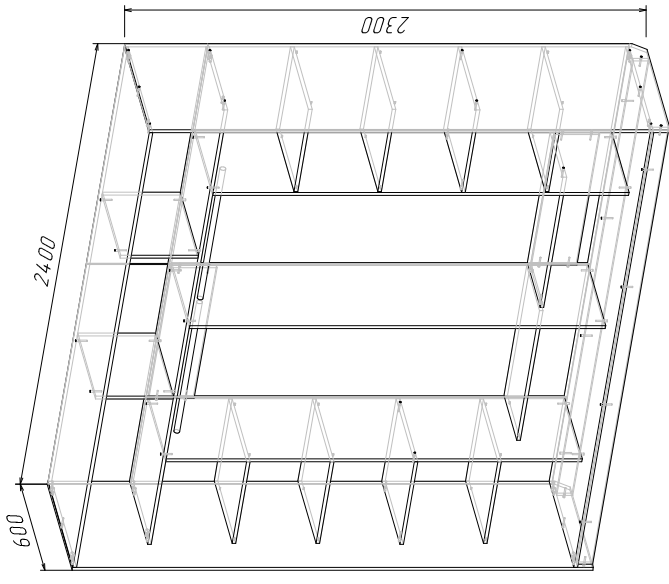

Шкаф-купе (3 двери)

Габариты
2400х600х2300

Ввиду усовершенствования технологий, изменения конструкции узлов или поступления новых комплектующих, возможны некоторые отклонения по сравнению с данной схемой.

Фурнитура	
Евроштык	68
Заглушка	64
Полкодержатель	28
Шкант 8x30	12
Подпятник	8
Шуруп 3.5x16	24
Гвоздь 2x20	144
Шайба выдавленная	60
Штангодержатель	4
Штанга	704 2шт
Планка соединяющая	342 1шт
Ключ шестигранный евростанд	1

Спецификация

№ п/п	Наименование	Размер	Кол-во
1	Боковина	2295x600	1
2	Боковина	2295x600	1
3	Крыша	2368x600	1
4	Дно	2368x600	1
5	Перегорodka	1833x440	1
6	Перегорodka	1833x440	1
7	Перегорodka	1833x440	1
8	Перегорodka	343x440	2
9	Полка антр-я	2368x440	1
10	Полка	450x440	2
11	Полка	710x312	1
12	Полка съемная	447x435	6
13	Полка съемная	706x312	1
14	Шит жестк.	710x200	2
15	Цоколь	2368x70	2

ДВП			
16	Задняя стенка	1196x366	2
17	Задняя стенка	1855x472	2
18	Задняя стенка	1855x725	2

Двери купе

Дверь 2158x803	3
Напр-я верхняя	2367
Напр-я нижняя	2367
Вертик-й профиль	2158
Верхняя планка	751
Нижняя планка	751
Зеркало 2096x764	3
Шельф	13м
Уплотнитель	17,2м
Комплект колес 10в 3	
Спопор мет-й	3