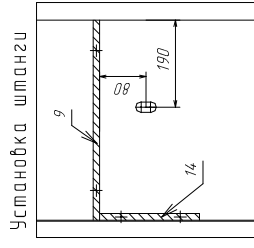

Шкаф-купе (3 двери)

Габариты
2400х600х2300

Ввиду усовершенствования технологий, изменения конструкции узлов или поступления новых комплектующих, возможны некоторые отклонения по сравнению с данной схемой.

Спецификация

№ п/п	Наименование	Размер	Кол-во
1	Боковина	2295x600	1
2	Боковина	2295x600	1
3	Крыша	2368x600	1
4	Дно	2368x600	1
5	Перегорodka	1833x440	1
6	Перегорodka	1833x440	1
7	Перегорodka	1833x440	1
8	Перегорodka	343x440	2
9	Полка антр-я	2368x440	1
10	Полка	450x440	2
11	Полка	710x312	1
12	Полка съемная	447x435	6
13	Полка съемная	706x312	1
14	Шит жестк.	710x200	2
15	Цоколь	2368x70	2

ДВП			
16	Задняя стенка	1196x366	2
17	Задняя стенка	1855x472	2
18	Задняя стенка	1855x725	2

Двери купе

Дверь 2158x803	3
Напр-я верхняя	2367
Напр-я нижняя	2367
Вертик-й профиль	2158
Верхняя планка	751
Нижняя планка	751
Зеркало 2096x764	3
Шельф	13м
Уплотнитель	17,2м
Комплект колес 10в 3	
Спопор мет-й	3