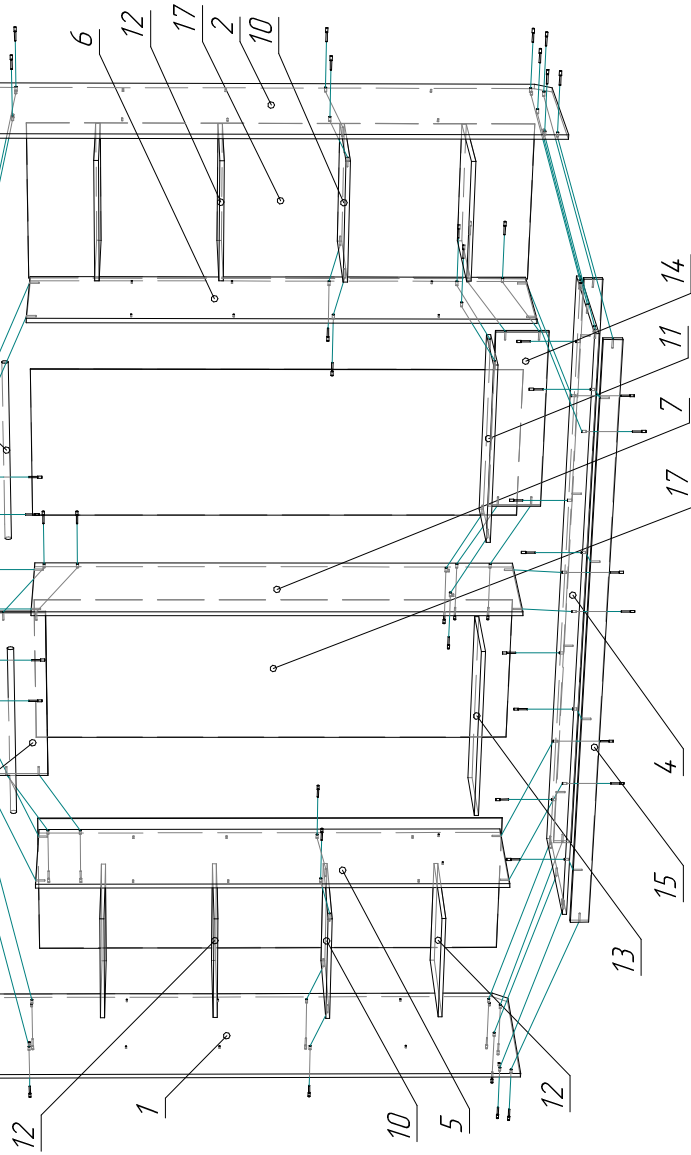

Шкаф-купе (3 двери)

Габариты
2400х600х2300

Ввиду усовершенствования технологий, изменения конструкции узлов или поступления новых комплектующих, возможны некоторые отклонения по сравнению с данной схемой.

Фурнитура	
Евроштык	68
Заглушка	64
Полкодержатель	28
Шкант 8x30	12
Подпятник	8
Шуруп 3.5x16	24
Гвоздь 2x20	144
Шайба выдавленная	60
Штангодержатель	4
Штанга	704 2шт
Планка соединяющая	342 1шт
Ключ шестигранный евростанд	1

Спецификация

№ п/п	Наименование	Размер	Кол-во
1	Боковина	2295x600	1
2	Боковина	2295x600	1
3	Крыша	2368x600	1
4	Дно	2368x600	1
5	Перегорodka	1833x440	1
6	Перегорodka	1833x440	1
7	Перегорodka	1833x440	1
8	Перегорodka	343x440	2
9	Полка антр-я	2368x440	1
10	Полка	450x440	2
11	Полка	710x312	1
12	Полка съемная	447x435	6
13	Полка съемная	706x312	1
14	Шит жестк.	710x200	2
15	Цоколь	2368x70	2

ДВП			
16	Задняя стенка	1196x366	2
17	Задняя стенка	1855x472	2
18	Задняя стенка	1855x725	2

Двери купе

Дверь 2158x803	3
Напр-я верхняя	2367
Напр-я нижняя	2367
Вертик-й профиль	2158
Верхняя планка	751
Нижняя планка	751
Зеркало 2096x764	3
Шельф	13м
Уплотнитель	17,2м
Комплект колес 10в 3	
Спопор мет-й	3