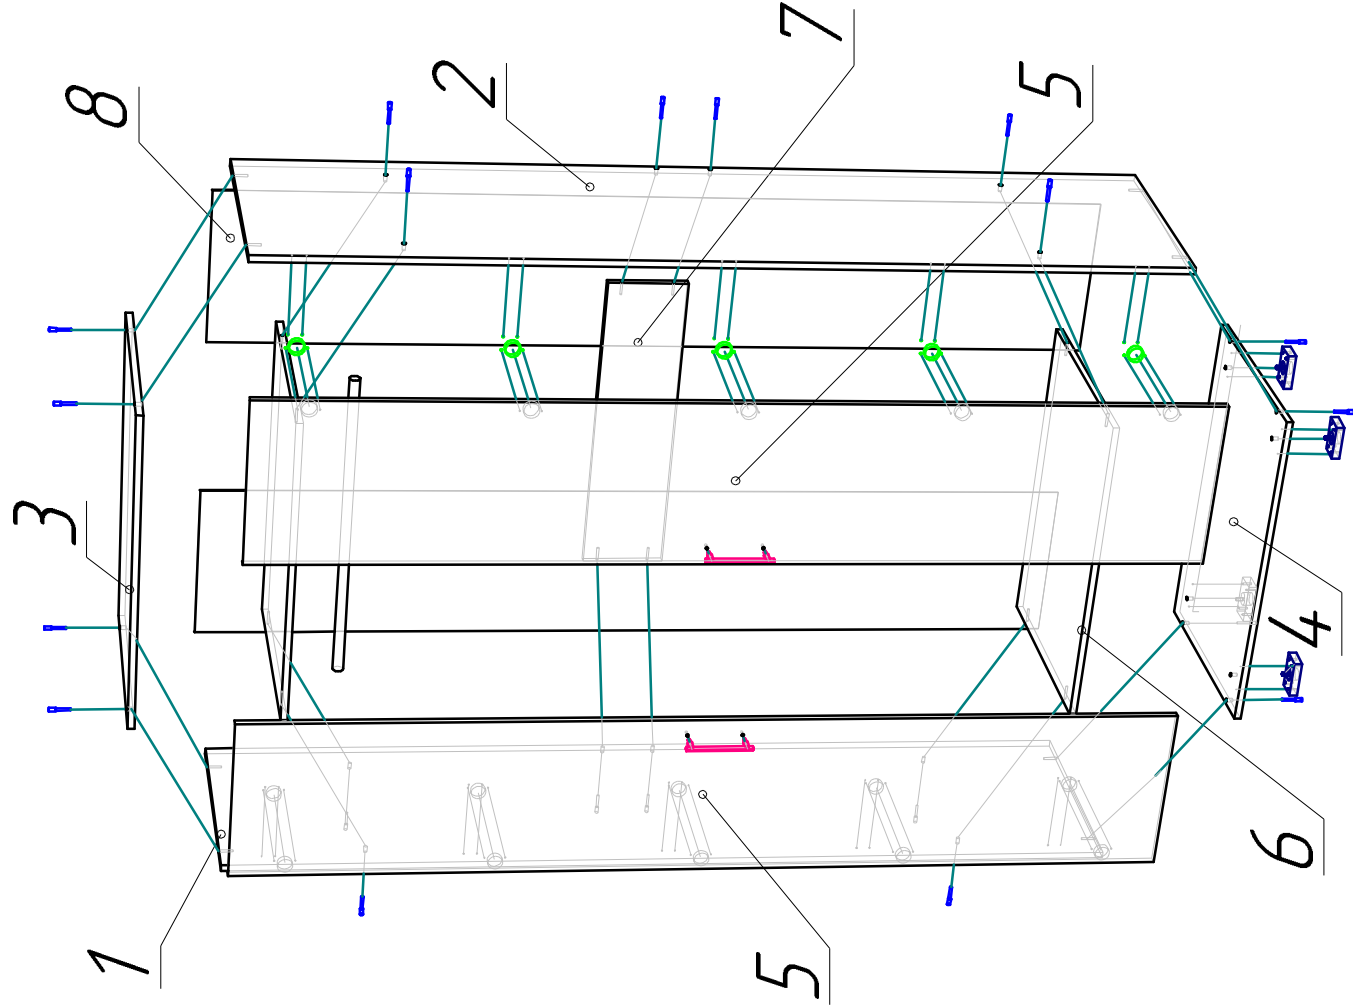

# Берг шкаф 2 двери

Габариты  
800x550x2200

Ввиду усовершенствования технологий, изменения конструкции узлов или поступления новых комплектующих, возможны некоторые отклонения по сравнению с данной схемой

## Фурнитура

Евровинт	20 шт.
Заглушка	20 шт.
Ручка	2 шт.
Ножка Алди	4 шт.
Петля для двери	10 шт.
Шуруп 4x30	4 шт.
Шуруп 3,5x16	62 шт.
Шайба выдвиненная	4 шт.
Ст-ая планка L=338	2 шт.
Ст-ая планка L=1434	1 шт.
Штанга L=761	1 шт.
Штангадер-ль	2 шт.
Гвоздь 2x20	60 шт.

## Спецификация

№п/п	Наименование	Размер	Кол.
1	Боковина	2148x534	1
2	Боковина	2148x534	1
3	Крыша	800x534	1
4	Основа	800x534	1
5	Дверь	2175x397	2
6	Полка	766x534	2
7	Щит жест-ты	766x200	1
8	Задняя стенка	2177x397	2