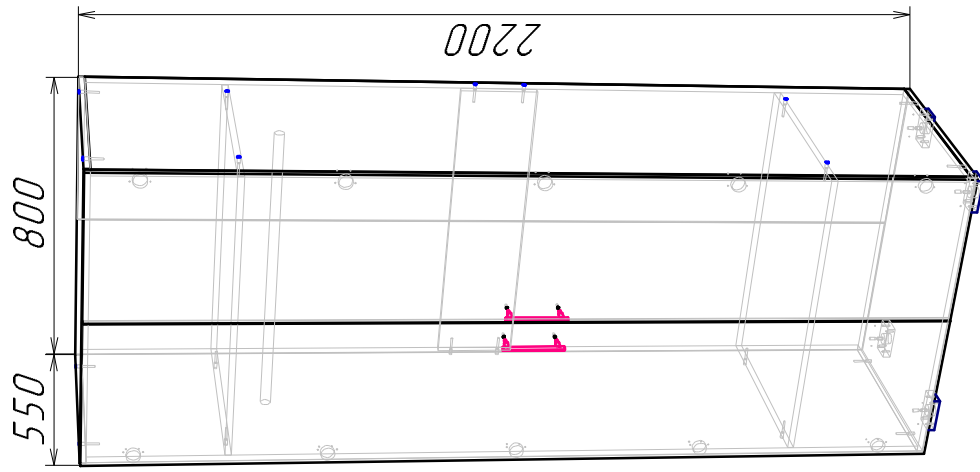

# Берг шкаф 2 двери

Габариты  
800x550x2200

Ввиду усовершенствования технологий, изменения конструкции узлов или поступления новых комплектующих, возможны некоторые отклонения по сравнению с данной схемой

## Спецификация

№п/п	Наименование	Размер	Кол.
1	Боковина	2148x534	1
2	Боковина	2148x534	1
3	Крыша	800x534	1
4	Основа	800x534	1
5	Дверь	2175x397	2
6	Полка	766x534	2
7	Щит жест-ты	766x200	1
8	Задняя стенка	2177x397	2