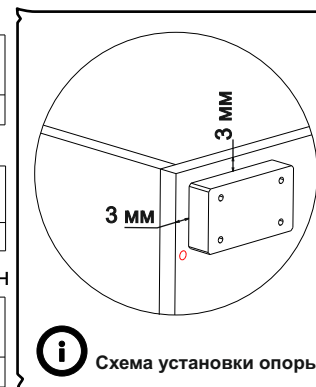

ХДФ простая/пленка Impress Камень Темный

Поз.	Наименование	Кол-во	Деталь		Упаковка
			Длина	Ширина	
17	задняя стенка	1	1620	266	1

Стекло 4 мм

Поз.	Наименование	Кол-во	Деталь		Упаковка
			Длина	Ширина	
16	вставная полка	3	232	327	3

Стекло ПЛАНИБЕЛЬ серый 4 мм

Поз.	Наименование	Кол-во	Деталь		Упаковка
			Длина	Ширина	
14	стекло бока - двери	2	1308	212	4

Фурнитура (Упаковка № 5)

	Наименование	Ед.изм.	Кол-во
	Ручка 8-033	шт.	3
	Болт к ручкам М4х30 мм(потай)	шт.	2
	Соед. болт S200, 11/34мм	шт.	4
	Дюбель эксц. двойной	шт.	4
	Шайба мебельная А8	шт.	22
	Ключ под евровинт	шт.	1
	Евровинт 6,3х50	шт.	12
	Заглушка самокл.*	шт.	8
	Шкант 8х30	шт.	10
	Шайба пластм. д/стекл. дверей (7809/791/5)	шт.	18
	Эксцентрик d-15 д/плит 16мм	шт.	12
	Опора регулируемая Н-20мм металл (ДК 5-50)	шт.	4
	Петля накладная	компл	7
	Полкодержатель для стекла 14х14 со штырем	шт.	9
	Полкодерж. Угловой со штырем, никель	шт.	12
	Дюбель с шурупом	шт.	2
	Фиксир. уголок №23(бел.)	шт.	2
	Саморез 2,5х16	шт.	72
	Саморез 3,5х16	шт.	70
	Роликовая защелка	шт.	1

* Заглушка самокл. d18 Набуко - Риббек серый,
Заглушка самокл. d18 Орех Пасифик РС 2177 - Дуб веллингтон

ДСП 16 мм

Поз.	Наименование	Кол-во	Деталь		Упаковка
			Длина	Ширина	
	проклад.панель	1	1320	225	4

ДСП 8 мм

Поз.	Наименование	Кол-во	Деталь		Упаковка
			Длина	Ширина	
	проклад.панель	1	1320	225	4

Профиль Н-36 Риббек Серый/Дуб Веллингтон

Поз.	Наименование	Кол-во	Деталь		Упаковка
			Длина		
13	профиль двери	1	1600		1

i Схема установки опоры