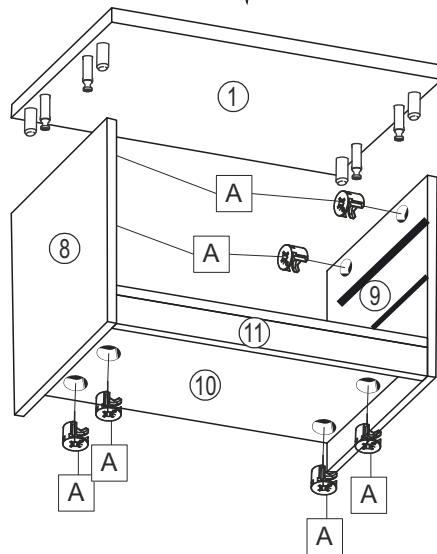

Опция(Option)

ЛД.524180.000/LD.524180.000

Doors:

«Оливер» Комплект фасадов стеллажа 600\
«Oliver» Facade shelf unit 600

23	524180.001	1	1/1
24	524180.002	1	
25	524180.003	1	
26	524180.004	2	
			
M4x22		Ø5MM	M4x16
a	x4	b	x4
		c	x8
		d	x4

L- left side R- right side

	8x30		
B	x40	C	x40

A	B	C	D	E	F
x8	x4	x6	x4	x8	x16
L=300					
O	I				
x2	x4				

	1,6x25		3,5x16		+ 3,5x19				
A	x36	E	x6	F	x2	J	x4	Q	x1