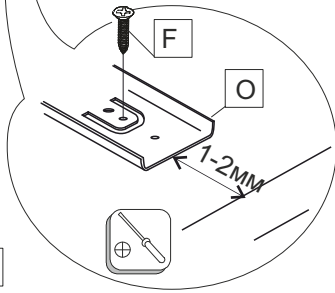

Опция(Option)

ЛД.524180.000/LD.524180.000

Doors:

«Оливер» Комплект фасадов стеллажа 600\
«Oliver» Facade shelf unit 600

23	524180.001	1	1/1
24	524180.002	1	
25	524180.003	1	
26	524180.004	2	
			
M4x22		Ø5MM	M4x16
a	x4	b	x4
		c	x8
		d	x4

L- left side R- right side

	8x30		
B	x40	C	x40

A	B	C	D	E	F
x8	x4	x6	x4	x8	x16
L=300					
O	I				
x2	x4				

	1,6x25		3,5x16		+ 3,5x19				
A	x36	E	x6	F	x2	J	x4	Q	x1