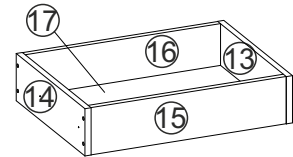

ЛЮБИМЫЙ ДОМ
МЕБЕЛЬ

LUBIDOM
furniture

EAC

Модерн
ЛД.520180.000 - Стеллаж 600 корпус
Modern
LD.520180.000 - Shelf unit 600 case

	600
	2092
	460

A x44	B x44	C 8x30 x50	D x4	E 1,6x25 x15	F 3,5x16 x46	G 3,5x30 x8	H x4	I x4
+ 3,5x19	∅18	∅14	7x50		L=300		3,5x41	
J x4	K x44	L x18	M x18	N x1	O x2	Q x1	R x12	

	120min		600mm	0.5kg	3m				90°
--	--------	--	-------	-------	----	--	--	--	-----

①	520180.001	1	2	
②	520180.002	2	2	
③	520180.003	2	2	
④	520180.004	1	1	
⑤	520180.005	1	1	
⑥	520180.006	6	1	
⑦	520180.007	2	2	
⑧	520180.008	1	1	
⑨	520180.009	1	1	
⑩	505080.008	1	1	
⑪	505080.009	1	2	
⑫	505180.010	1	1	
⑬	520181.001	2	1	
⑭	520181.002	2	2	
⑮	520181.003	2	2	
⑯	520181.004	2	2	
⑰	520181.005	2	1	

L- left side R- right side

	8x30		
B	x40	C	x40

A	B	C	D	E	F
x8	x4	x6	x4	x8	x16
L=300					
O	I				
x2	x4				

	1,6x25		3,5x16		+ 3,5x19				
A	x36	E	x6	F	x2	J	x4	Q	x1