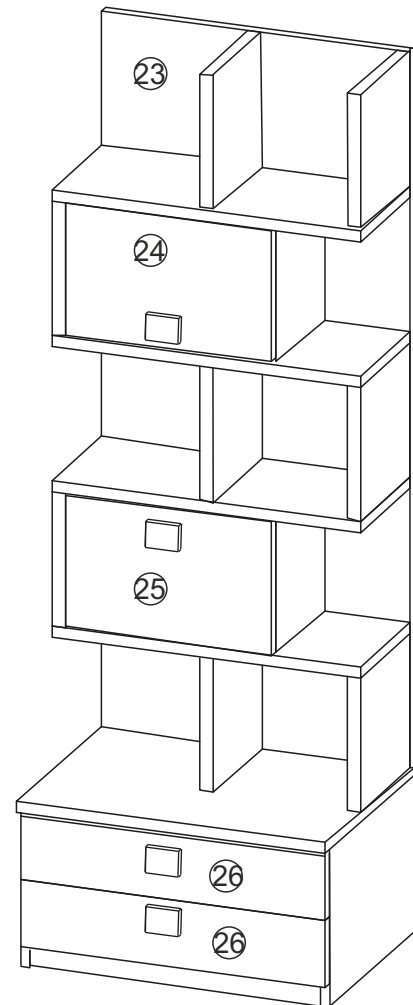

ЛЮБИМЫЙ ДОМ
МЕБЕЛЬ

LUBIDOM
furniture

EAC

Модерн
ЛД.520180.000 - Стеллаж 600 корпус
Modern
LD.520180.000 - Shelf unit 600 case

	600
	2092
	460

A x44	B x44	C 8x30 x50	D x4	E 1,6x25 x15	F 3,5x16 x46	G 3,5x30 x8	H x4	I x4
+ 3,5x19	∅18	∅14	7x50		L=300		3,5x41	
J x4	K x44	L x18	M x18	N x1	O x2	Q x1	R x12	

	120min		600mm	0.5kg	3m				90°
--	--------	--	-------	-------	----	--	--	--	-----

①	520180.001	1	2	
②	520180.002	2	2	
③	520180.003	2	2	
④	520180.004	1	1	
⑤	520180.005	1	1	
⑥	520180.006	6	1	
⑦	520180.007	2	2	
⑧	520180.008	1	1	
⑨	520180.009	1	1	
⑩	505080.008	1	1	
⑪	505080.009	1	2	
⑫	505180.010	1	1	
⑬	520181.001	2	1	
⑭	520181.002	2	2	
⑮	520181.003	2	2	
⑯	520181.004	2	2	
⑰	520181.005	2	1	

Опция(Option)

ЛД.524180.000/LD.524180.000

Doors:

«Оливер» Комплект фасадов стеллажа 600\
«Oliver» Facade shelf unit 600

23	524180.001	1	1/1
24	524180.002	1	
25	524180.003	1	
26	524180.004	2	
			
M4x22		Ø5MM	M4x16
a	x4	b	x4
		c	x8
		d	x4

L- left side R- right side

	8x30		
B	x40	C	x40

A	B	C	D	E	F
x8	x4	x6	x4	x8	x16
L=300					
O	I				
x2	x4				

	1,6x25		3,5x16		+ 3,5x19				
A	x36	E	x6	F	x2	J	x4	Q	x1