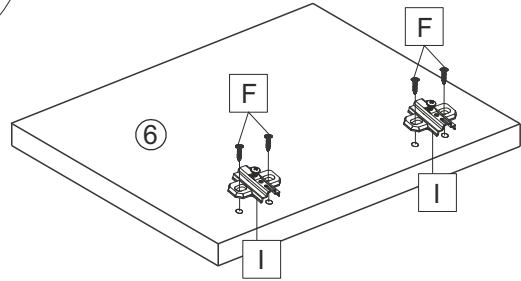

Опция(Option)

ЛД.524180.000/LD.524180.000

Doors:

«Оливер» Комплект фасадов стеллажа 600\
«Oliver» Facade shelf unit 600

23	524180.001	1	1/1
24	524180.002	1	
25	524180.003	1	
26	524180.004	2	
			
M4x22		Ø5MM	M4x16
a	x4	b	x4
		c	x8
		d	x4

L- left side R- right side

	8x30		
B	x40	C	x40

A	B	C	D	E	F
x8	x4	x6	x4	x8	x16
L=300					
O	I				
x2	x4				

	1,6x25		3,5x16		+ 3,5x19				
A	x36	E	x6	F	x2	J	x4	Q	x1