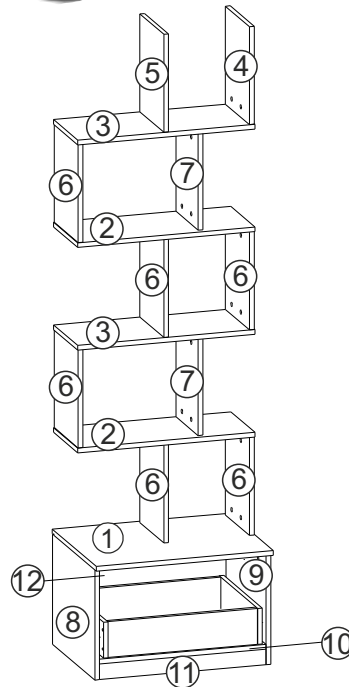

ЛЮБИМЫЙ ДОМ
МЕБЕЛЬ

LUBIDOM
furniture

EAC

Модерн
ЛД.520180.000 - Стеллаж 600 корпус
Modern
LD.520180.000 - Shelf unit 600 case

	600
	2092
	460

A x44	B x44	C 8x30 x50	D x4	E 1,6x25 x15	F 3,5x16 x46	G 3,5x30 x8	H x4	I x4
+ 3,5x19	∅18	∅14	7x50		L=300		3,5x41	
J x4	K x44	L x18	M x18	N x1	O x2	Q x1	R x12	

	120min		600mm	0.5kg	3m				90°
--	--------	--	-------	-------	----	--	--	--	-----

①	520180.001	1	2	
②	520180.002	2	2	
③	520180.003	2	2	
④	520180.004	1	1	
⑤	520180.005	1	1	
⑥	520180.006	6	1	
⑦	520180.007	2	2	
⑧	520180.008	1	1	
⑨	520180.009	1	1	
⑩	505080.008	1	1	
⑪	505080.009	1	2	
⑫	505180.010	1	1	
⑬	520181.001	2	1	
⑭	520181.002	2	2	
⑮	520181.003	2	2	
⑯	520181.004	2	2	
⑰	520181.005	2	1	

Опция(Option)

ЛД.524180.000/LD.524180.000

Doors:

«Оливер» Комплект фасадов стеллажа 600\
«Oliver» Facade shelf unit 600

23	524180.001	1	1/1
24	524180.002	1	
25	524180.003	1	
26	524180.004	2	
			
M4x22		Ø5MM	M4x16
a	x4	b	x4
		c	x8
		d	x4

L- left side R- right side

	8x30		
B	x40	C	x40

A	B	C	D	E	F
x8	x4	x6	x4	x8	x16
L=300					
O	I				
x2	x4				

	1,6x25		3,5x16		+ 3,5x19				
A	x36	E	x6	F	x2	J	x4	Q	x1