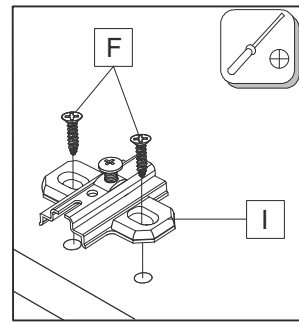

Опция(Option)

ЛД.524180.000/LD.524180.000

Doors:

«Оливер» Комплект фасадов стеллажа 600\
«Oliver» Facade shelf unit 600

23	524180.001	1	1/1
24	524180.002	1	
25	524180.003	1	
26	524180.004	2	
			
M4x22		Ø5MM	M4x16
a	x4	b	x4
		c	x8
		d	x4

L- left side R- right side

	8x30		
B	x40	C	x40

A	B	C	D	E	F
x8	x4	x6	x4	x8	x16
L=300					
O	I				
x2	x4				

	1,6x25		3,5x16		+ 3,5x19				
A	x36	E	x6	F	x2	J	x4	Q	x1