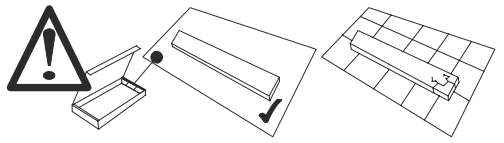

Опция(Option)

ЛД.524180.000/LD.524180.000

Doors:

«Оливер» Комплект фасадов стеллажа 600\
«Oliver» Facade shelf unit 600

23	524180.001	1	1/1
24	524180.002	1	
25	524180.003	1	
26	524180.004	2	
			
M4x22		Ø5MM	M4x16
a	x4	b	x4
		c	x8
		d	x4

L- left side R- right side

	8x30		
B	x40	C	x40

A	B	C	D	E	F
x8	x4	x6	x4	x8	x16
L=300					
O	I				
x2	x4				

	1,6x25		3,5x16		+ 3,5x19				
A	x36	E	x6	F	x2	J	x4	Q	x1