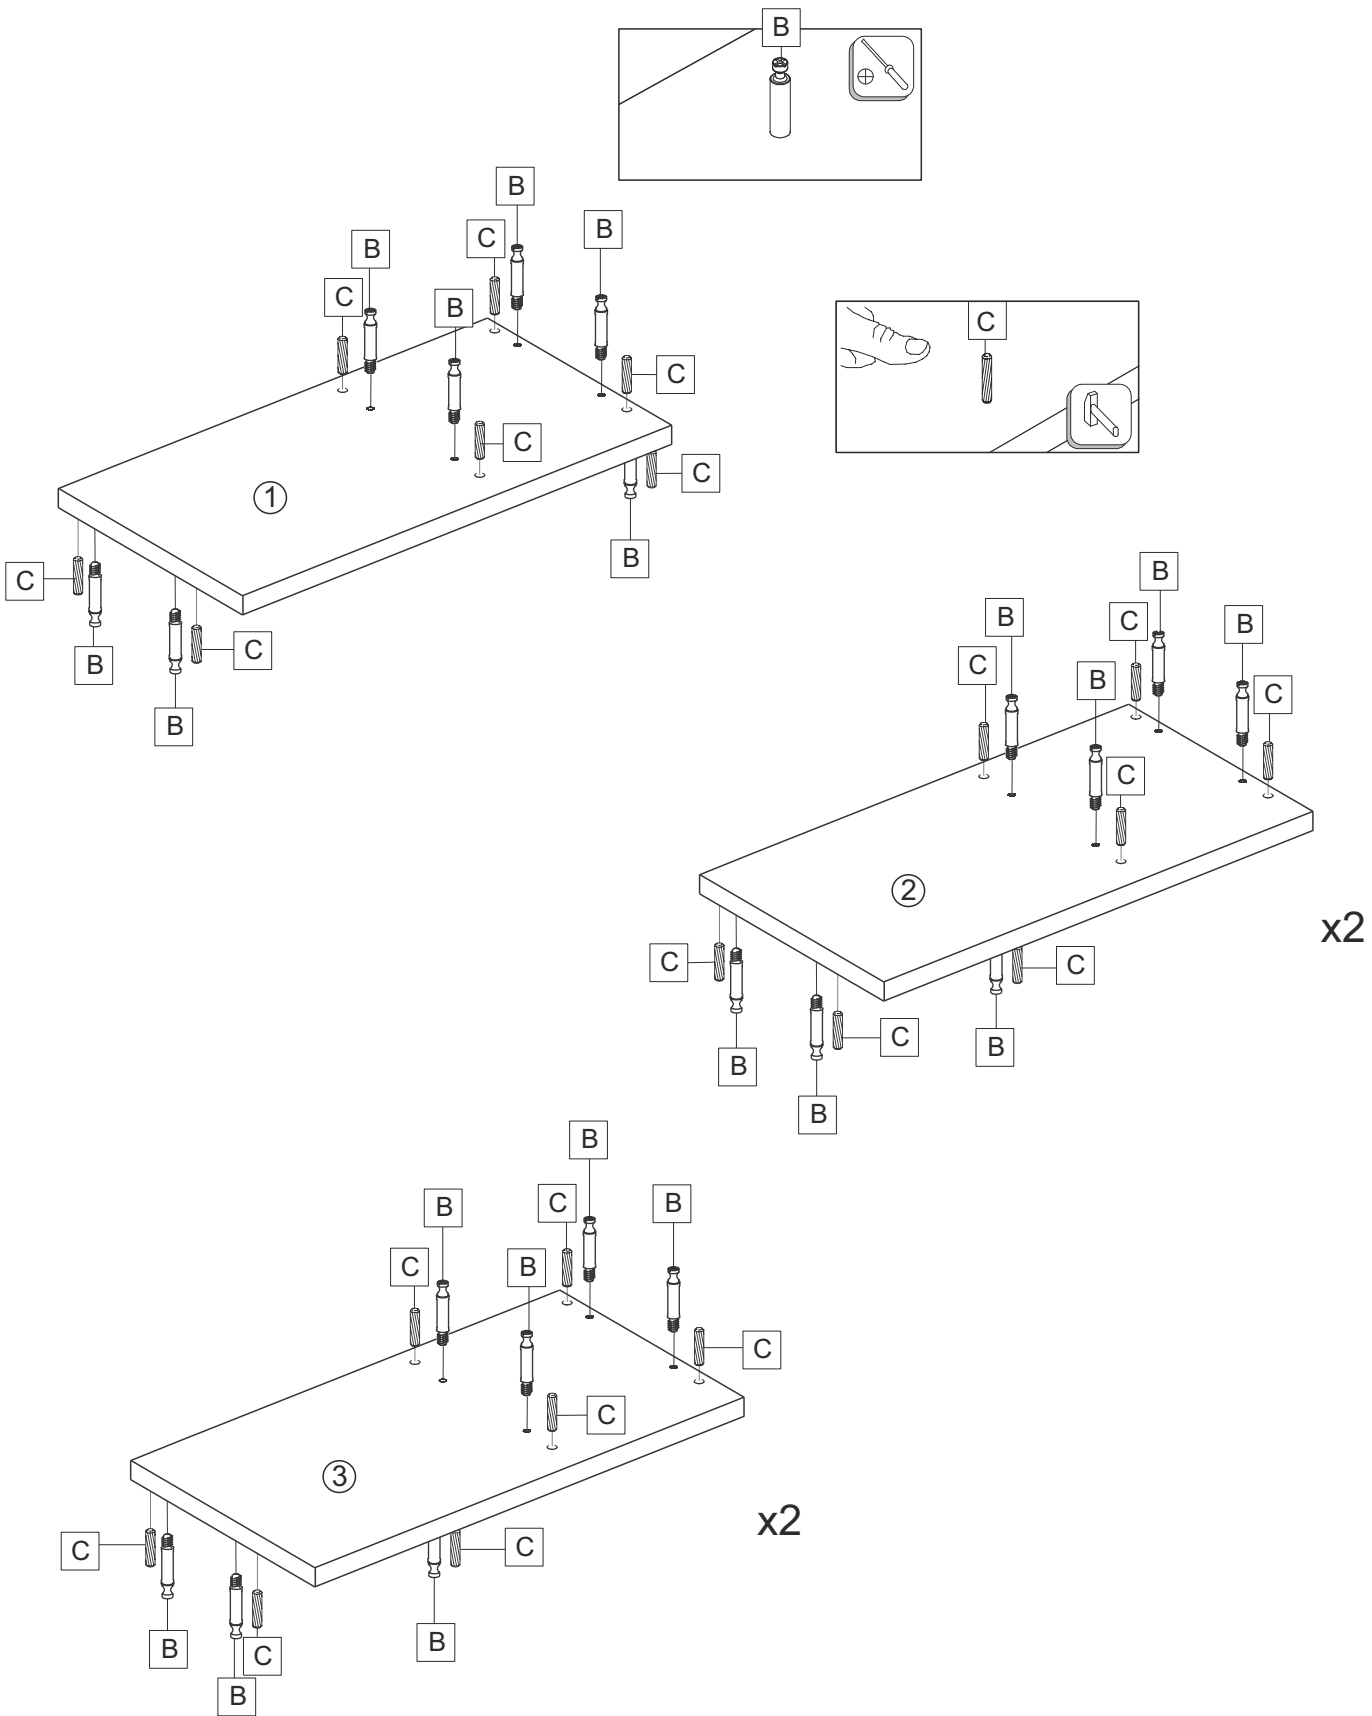

Опция(Option)

ЛД.524180.000/LD.524180.000

Doors:

«Оливер» Комплект фасадов стеллажа 600\
«Oliver» Facade shelf unit 600

23	524180.001	1	1/1
24	524180.002	1	
25	524180.003	1	
26	524180.004	2	
			
M4x22		Ø5MM	M4x16
a	x4	b	x4
		c	x8
		d	x4

L- left side R- right side

	8x30		
B	x40	C	x40

A	B	C	D	E	F
x8	x4	x6	x4	x8	x16
L=300					
O	I				
x2	x4				

	1,6x25		3,5x16		+ 3,5x19				
A	x36	E	x6	F	x2	J	x4	Q	x1