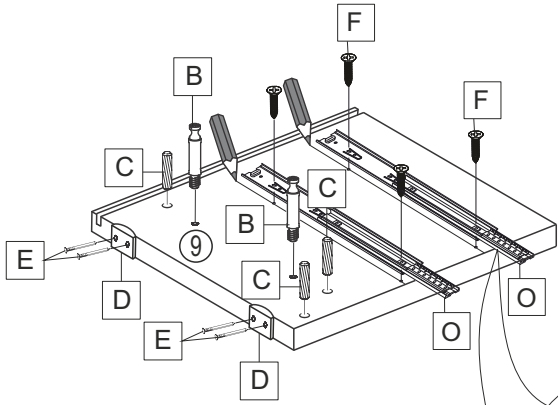

Опция(Option)

ЛД.524180.000/LD.524180.000

Doors:

«Оливер» Комплект фасадов стеллажа 600\
«Oliver» Facade shelf unit 600

23	524180.001	1	1/1
24	524180.002	1	
25	524180.003	1	
26	524180.004	2	
			
M4x22		Ø5MM	M4x16
a	x4	b	x4
		c	x8
		d	x4

L- left side R- right side

	8x30		
B	x40	C	x40

A	B	C	D	E	F
x8	x4	x6	x4	x8	x16
L=300					
O	I				
x2	x4				

	1,6x25		3,5x16		+ 3,5x19				
A	x36	E	x6	F	x2	J	x4	Q	x1