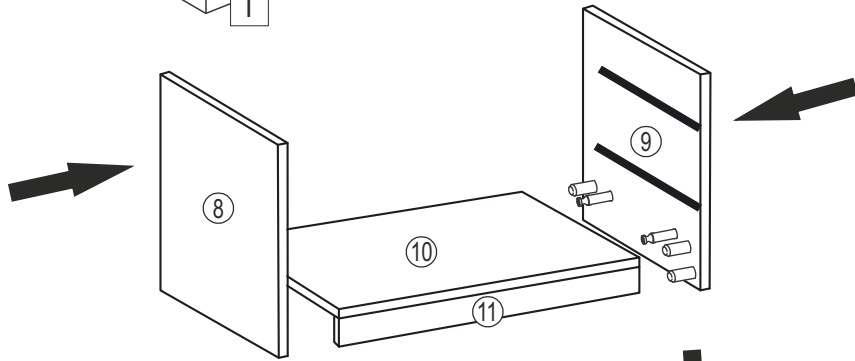

Опция(Option)

ЛД.524180.000/LD.524180.000

Doors:

«Оливер» Комплект фасадов стеллажа 600\
«Oliver» Facade shelf unit 600

23	524180.001	1	1/1
24	524180.002	1	
25	524180.003	1	
26	524180.004	2	
			
M4x22		Ø5MM	M4x16
a	x4	b	x4
		c	x8
		d	x4

L- left side R- right side

	8x30		
B	x40	C	x40

A	B	C	D	E	F
x8	x4	x6	x4	x8	x16
L=300					
O	I				
x2	x4				

	1,6x25		3,5x16		+ 3,5x19				
A	x36	E	x6	F	x2	J	x4	Q	x1