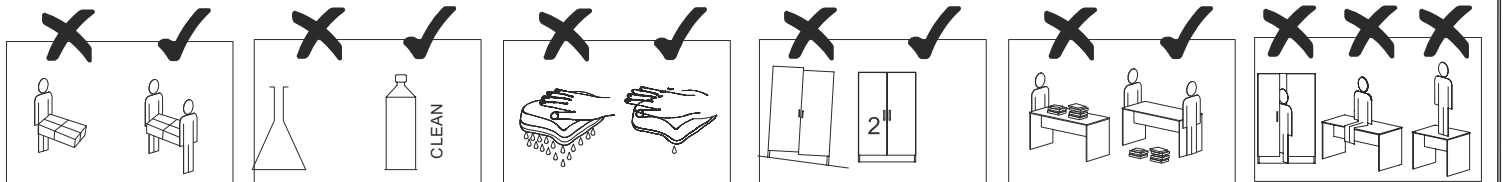

ЛЮБИМЫЙ ДОМ
МЕБЕЛЬ

LUBIDOM
furniture

EAC

Модерн
ЛД.520180.000 - Стеллаж 600 корпус
Modern
LD.520180.000 - Shelf unit 600 case

	600
	2092
	460

A x44	B x44	C 8x30 x50	D x4	E 1,6x25 x15	F 3,5x16 x46	G 3,5x30 x8	H x4	I x4
+ 3,5x19	∅18	∅14	7x50		L=300		3,5x41	
J x4	K x44	L x18	M x18	N x1	O x2	Q x1	R x12	

	120min		600mm	0.5kg	3m				90°
--	--------	--	-------	-------	----	--	--	--	-----

①	520180.001	1	2	
②	520180.002	2	2	
③	520180.003	2	2	
④	520180.004	1	1	
⑤	520180.005	1	1	
⑥	520180.006	6	1	
⑦	520180.007	2	2	
⑧	520180.008	1	1	
⑨	520180.009	1	1	
⑩	505080.008	1	1	
⑪	505080.009	1	2	
⑫	505180.010	1	1	
⑬	520181.001	2	1	
⑭	520181.002	2	2	
⑮	520181.003	2	2	
⑯	520181.004	2	2	
⑰	520181.005	2	1	