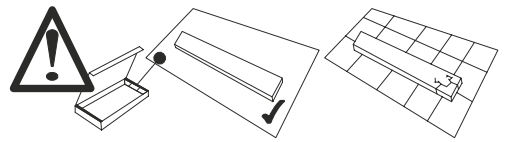

Опция(Option)

ЛД.524180.000/LD.524180.000

Doors:

«Оливер» Комплект фасадов стеллажа 600\
«Oliver» Facade shelf unit 600

23	524180.001	1	1/1
24	524180.002	1	
25	524180.003	1	
26	524180.004	2	
			
M4x22		Ø5MM	M4x16
a	x4	b	x4
		c	x8
		d	x4

L- left side R- right side

	8x30		
B	x40	C	x40

A	B	C	D	E	F
x8	x4	x6	x4	x8	x16
L=300					
O	I				
x2	x4				

	1,6x25		3,5x16		+ 3,5x19				
A	x36	E	x6	F	x2	J	x4	Q	x1