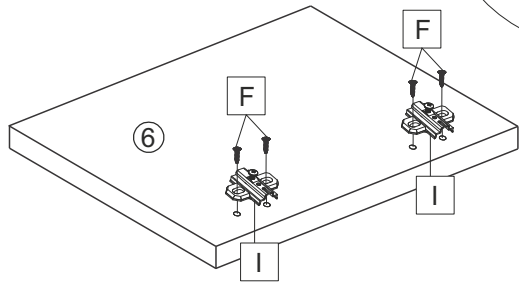

Опция(Option)

ЛД.524180.000/LD.524180.000

Doors:

«Оливер» Комплект фасадов стеллажа 600\
«Oliver» Facade shelf unit 600

23	524180.001	1	1/1
24	524180.002	1	
25	524180.003	1	
26	524180.004	2	
			
M4x22		Ø5MM	M4x16
a	x4	b	x4
		c	x8
		d	x4

L- left side R- right side

	8x30		
B	x40	C	x40

A	B	C	D	E	F
x8	x4	x6	x4	x8	x16
L=300					
O	I				
x2	x4				

	1,6x25		3,5x16		+ 3,5x19				
A	x36	E	x6	F	x2	J	x4	Q	x1