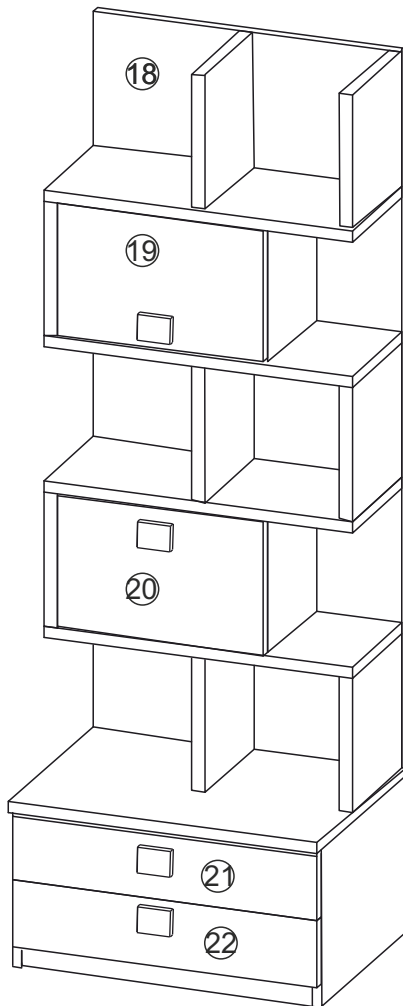

ЛЮБИМЫЙ ДОМ
МЕБЕЛЬ

LUBIDOM
furniture

EAC

Модерн
ЛД.520180.000 - Стеллаж 600 корпус
Modern
LD.520180.000 - Shelf unit 600 case

	600
	2092
	460

A x44	B x44	C 8x30 x50	D x4	E 1,6x25 x15	F 3,5x16 x46	G 3,5x30 x8	H x4	I x4
+ 3,5x19	∅18	∅14	7x50		L=300		3,5x41	
J x4	K x44	L x18	M x18	N x1	O x2	Q x1	R x12	

	120min		600mm	0.5kg	3m				90°
--	--------	--	-------	-------	----	--	--	--	-----

①	520180.001	1	2	
②	520180.002	2	2	
③	520180.003	2	2	
④	520180.004	1	1	
⑤	520180.005	1	1	
⑥	520180.006	6	1	
⑦	520180.007	2	2	
⑧	520180.008	1	1	
⑨	520180.009	1	1	
⑩	505080.008	1	1	
⑪	505080.009	1	2	
⑫	505180.010	1	1	
⑬	520181.001	2	1	
⑭	520181.002	2	2	
⑮	520181.003	2	2	
⑯	520181.004	2	2	
⑰	520181.005	2	1	

Опция(Option)

ЛД.524180.000/LD.524180.000

Doors:

«Оливер» Комплект фасадов стеллажа 600\
«Oliver» Facade shelf unit 600

23	524180.001	1	1/1
24	524180.002	1	
25	524180.003	1	
26	524180.004	2	
			
M4x22		Ø5MM	M4x16
a	x4	b	x4
		c	x8
		d	x4

L- left side R- right side

	8x30		
B	x40	C	x40

A	B	C	D	E	F
x8	x4	x6	x4	x8	x16
L=300					
O	I				
x2	x4				

	1,6x25		3,5x16		+ 3,5x19				
A	x36	E	x6	F	x2	J	x4	Q	x1