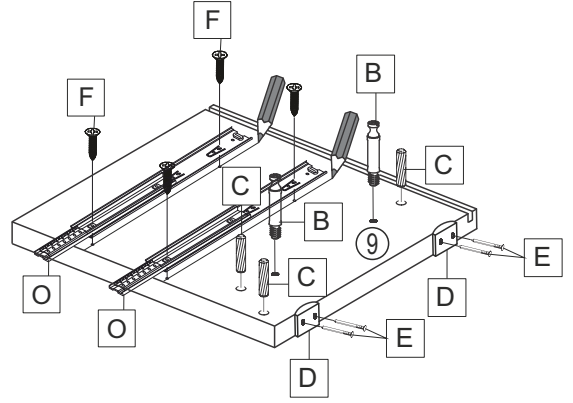

Опция(Option)

ЛД.524180.000/LD.524180.000

Doors:

«Оливер» Комплект фасадов стеллажа 600\
«Oliver» Facade shelf unit 600

23	524180.001	1	1/1
24	524180.002	1	
25	524180.003	1	
26	524180.004	2	
			
M4x22		Ø5MM	M4x16
a	x4	b	x4
		c	x8
		d	x4

L- left side R- right side

	8x30		
B	x40	C	x40

A	B	C	D	E	F
x8	x4	x6	x4	x8	x16
L=300					
O	I				
x2	x4				

	1,6x25		3,5x16		+ 3,5x19				
A	x36	E	x6	F	x2	J	x4	Q	x1