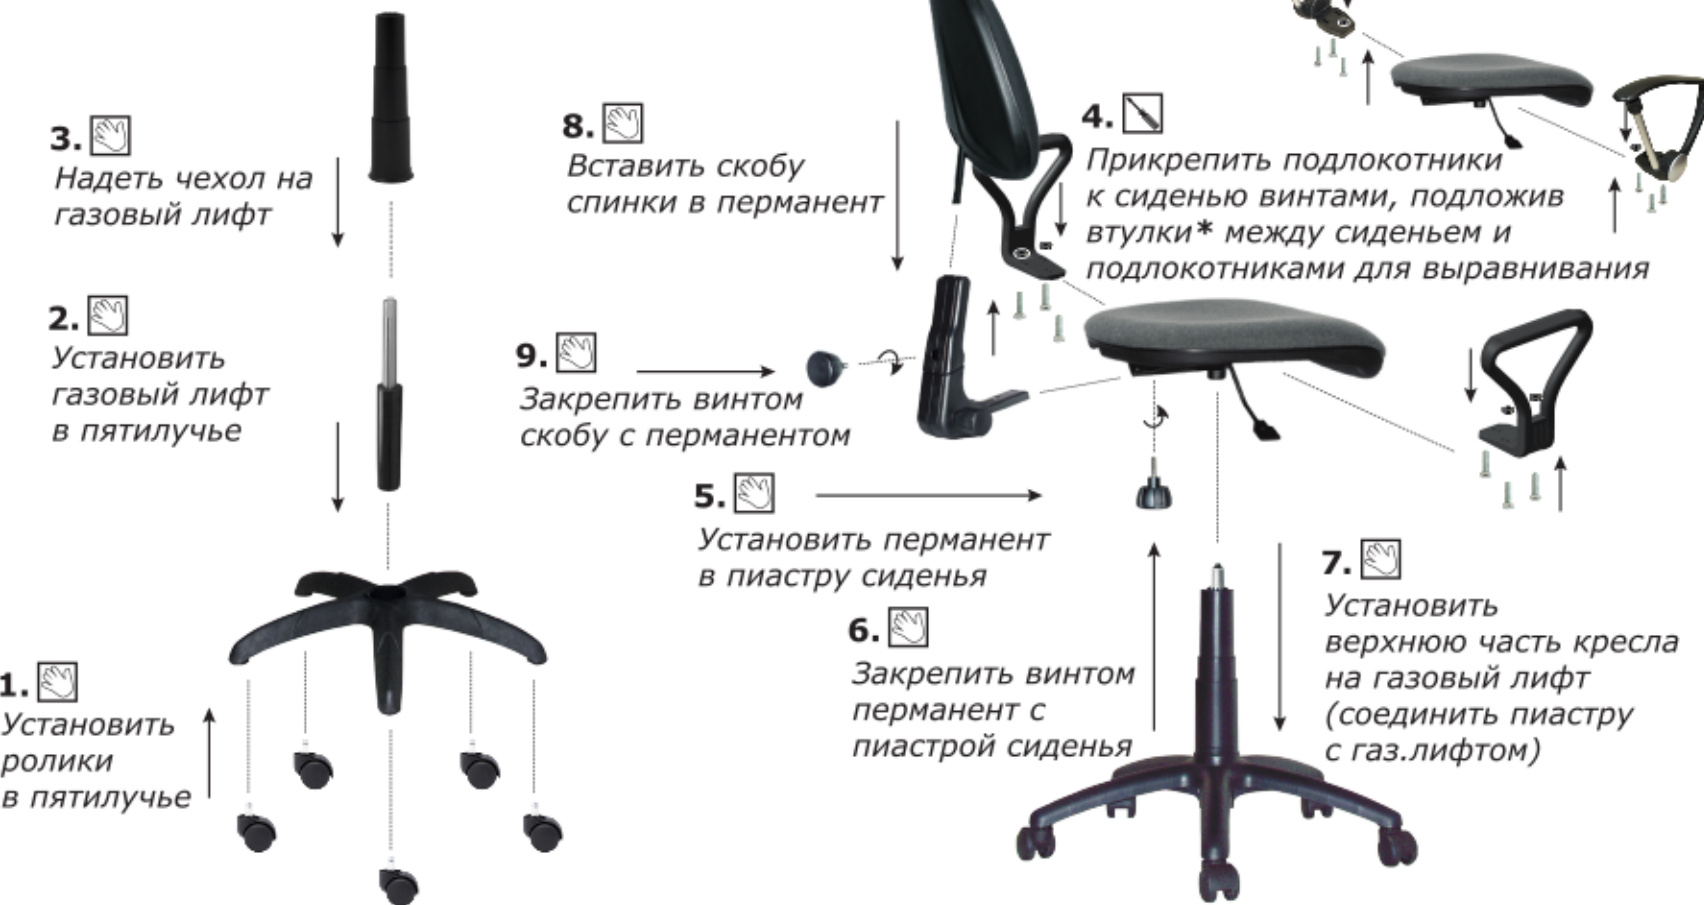

ИНСТРУКЦИЯ ПО СБОРКЕ ОПЕРАТОРСКОГО КРЕСЛА

- ручная сборка

- применение отвертки или шуруповерта

КОМПЛЕКТ ПОСТАВКИ:

*Комплект втулок поставляется с подлокотниками Самба и Нептун. Крепление других подлокотников осуществляется без втулок.

РЕКОМЕНДУЕМАЯ ПОСЛЕДОВАТЕЛЬНОСТЬ СБОРКИ:

a. Винт-ручка для регулировки высоты спинки
 b. Ручка фиксации наклона спинки
 c. Винт-ручка для регулировки расстояния между спинкой и сиденьем
 d. Рычаг регулировки высоты сиденья