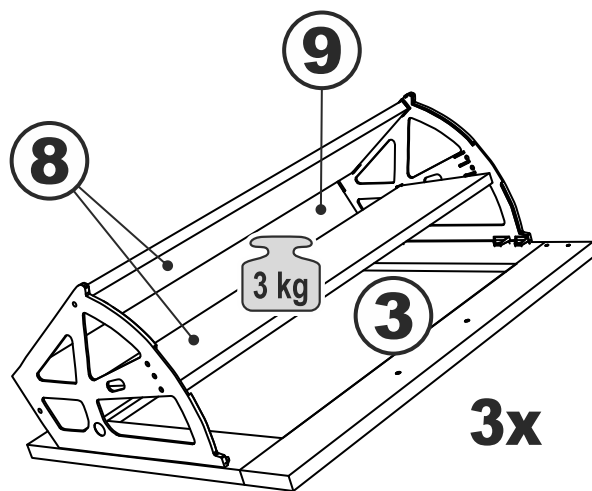

# ОРИОН СИРИУС

тумба для обуви 60x143

№ поз.	Наименование	Кол-во	Габаритные размеры, мм
1	боковая стенка правая	1	1412×248×16
2	боковая стенка левая	1	1412×248×16
3	дверь	3	562×395×16
4	крышка	1	602×250×16
5	полка	1	568×230×16
6	задняя стенка	1	568×200×16
7	цоколь	3	568×65×16
8	боковая стенка ящика	6	552×137×10
9	нижняя стенка ящика	3	552×85×10

№ поз.	Наименование	Кол-во	Габаритные размеры, мм
1	боковая стенка правая	1	1412×248×16
2	боковая стенка левая	1	1412×248×16
3	дверь сборная	3	562×395×16
4	крышка	1	602×250×16
5	полка	1	568×230×16
6	задняя стенка	1	568×200×16
7	цоколь	3	568×65×16
8	боковая стенка ящика	6	552×137×10
9	нижняя стенка ящика	3	552×85×10

**1**

ø15x12  
16x

16x

ø6x30  
16x

ø4x16  
18x

ø3x12  
6x

ø3x16  
18x

ø3x10  
6x