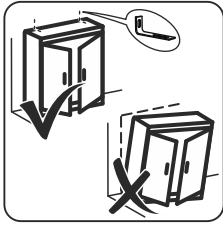

# ОРИОН СИРИУС

тумба для обуви 60x143

№ поз.	Наименование	Кол-во	Габаритные размеры, мм
1	боковая стенка правая	1	1412×248×16
2	боковая стенка левая	1	1412×248×16
3	дверь	3	562×395×16
4	крышка	1	602×250×16
5	полка	1	568×230×16
6	задняя стенка	1	568×200×16
7	цоколь	3	568×65×16
8	боковая стенка ящика	6	552×137×10
9	нижняя стенка ящика	3	552×85×10

№ поз.	Наименование	Кол-во	Габаритные размеры, мм
1	боковая стенка правая	1	1412×248×16
2	боковая стенка левая	1	1412×248×16
3	дверь сборная	3	562×395×16
4	крышка	1	602×250×16
5	полка	1	568×230×16
6	задняя стенка	1	568×200×16
7	цоколь	3	568×65×16
8	боковая стенка ящика	6	552×137×10
9	нижняя стенка ящика	3	552×85×10