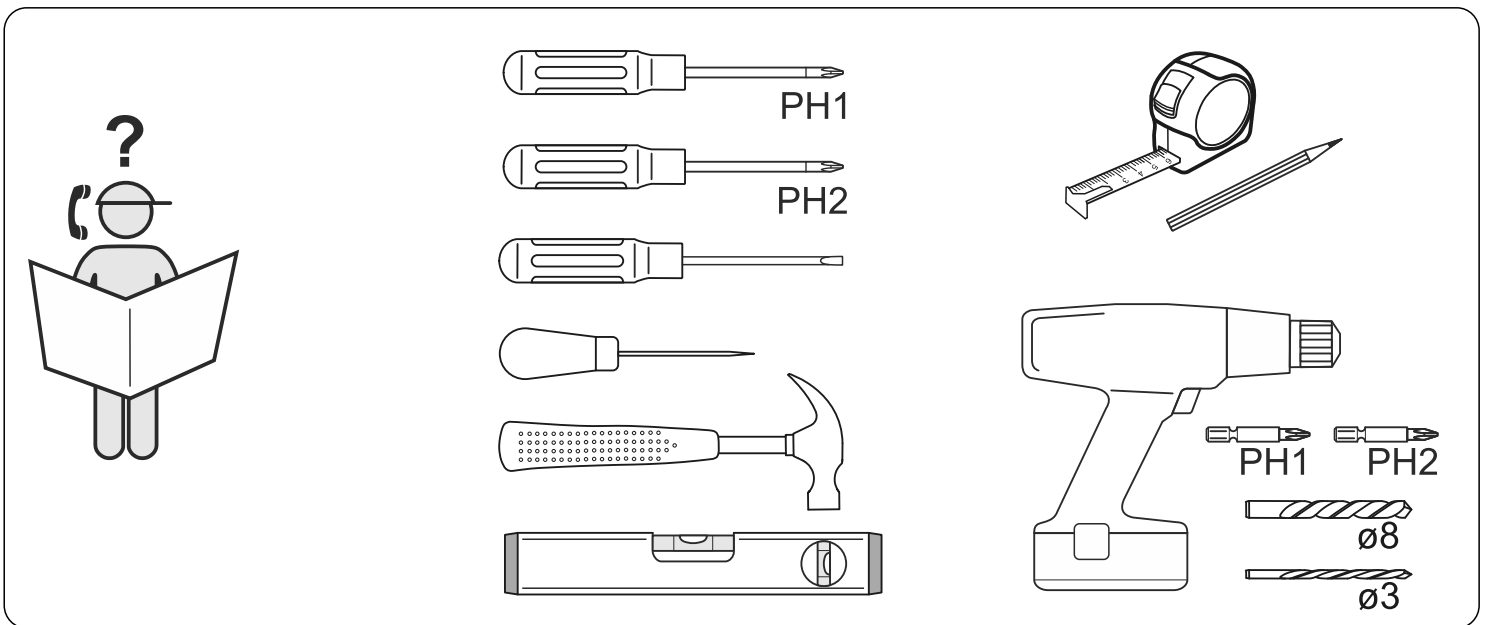

№ поз.	Наименование	Кол-во	Габаритные размеры, мм
1	боковая стенка правая	1	1412×248×16
2	боковая стенка левая	1	1412×248×16
3	дверь сборная	3	562×395×16
4	крышка	1	602×250×16
5	полка	1	568×230×16
6	задняя стенка	1	568×200×16
7	цоколь	3	568×65×16
8	боковая стенка ящика	6	552×137×10
9	нижняя стенка ящика	3	552×85×10