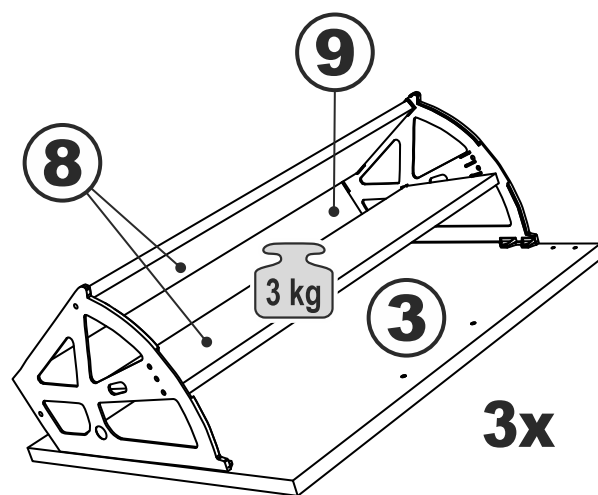

# ОРИОН СИРИУС

тумба для обуви 60x143

№ поз.	Наименование	Кол-во	Габаритные размеры, мм
1	боковая стенка правая	1	1412×248×16
2	боковая стенка левая	1	1412×248×16
3	дверь	3	562×395×16
4	крышка	1	602×250×16
5	полка	1	568×230×16
6	задняя стенка	1	568×200×16
7	цоколь	3	568×65×16
8	боковая стенка ящика	6	552×137×10
9	нижняя стенка ящика	3	552×85×10

№ поз.	Наименование	Кол-во	Габаритные размеры, мм
1	боковая стенка правая	1	1412×248×16
2	боковая стенка левая	1	1412×248×16
3	дверь сборная	3	562×395×16
4	крышка	1	602×250×16
5	полка	1	568×230×16
6	задняя стенка	1	568×200×16
7	цоколь	3	568×65×16
8	боковая стенка ящика	6	552×137×10
9	нижняя стенка ящика	3	552×85×10

**1**

ø15x12  
16x

16x

ø6x30  
16x

ø4x16  
18x

ø3x12  
6x

ø3x16  
18x

ø3x10  
6x