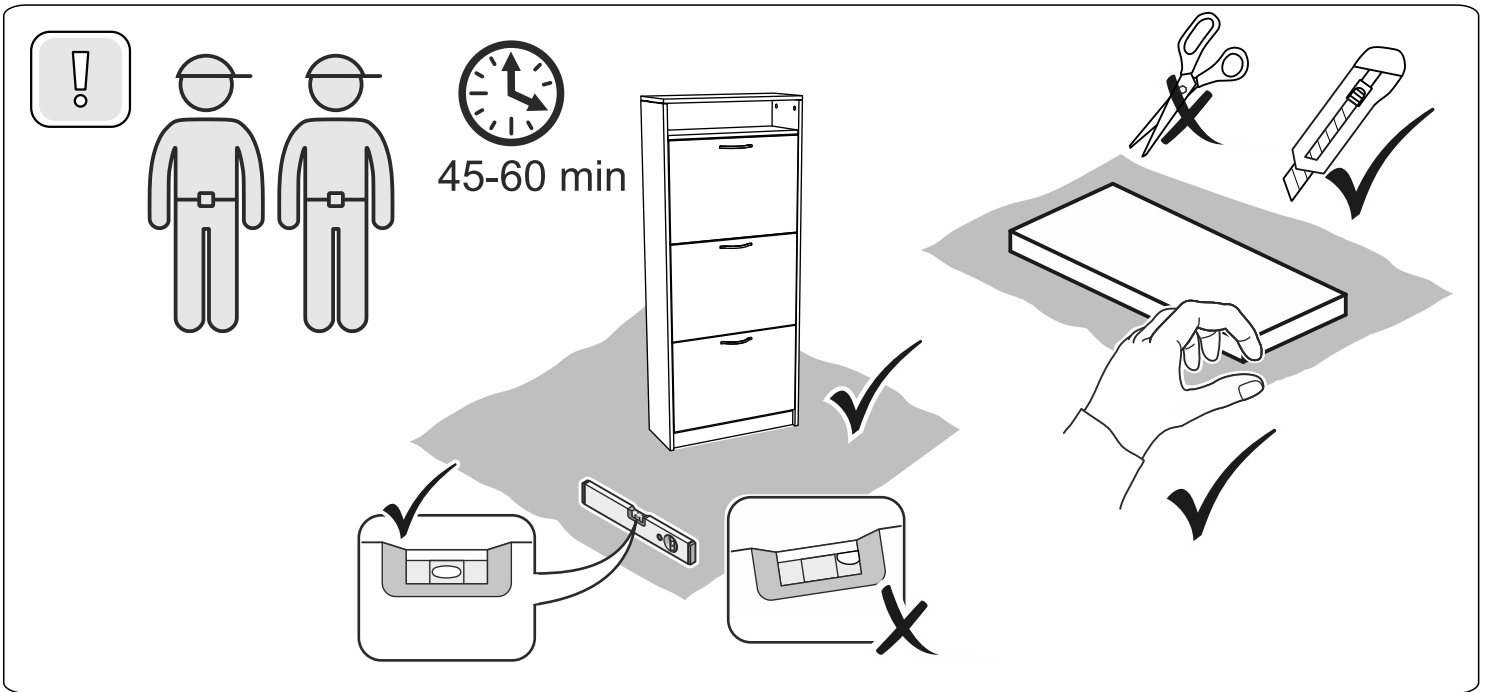

№ поз.	Наименование	Кол-во	Габаритные размеры, мм
1	боковая стенка правая	1	1412×248×16
2	боковая стенка левая	1	1412×248×16
3	дверь сборная	3	562×395×16
4	крышка	1	602×250×16
5	полка	1	568×230×16
6	задняя стенка	1	568×200×16
7	цоколь	3	568×65×16
8	боковая стенка ящика	6	552×137×10
9	нижняя стенка ящика	3	552×85×10