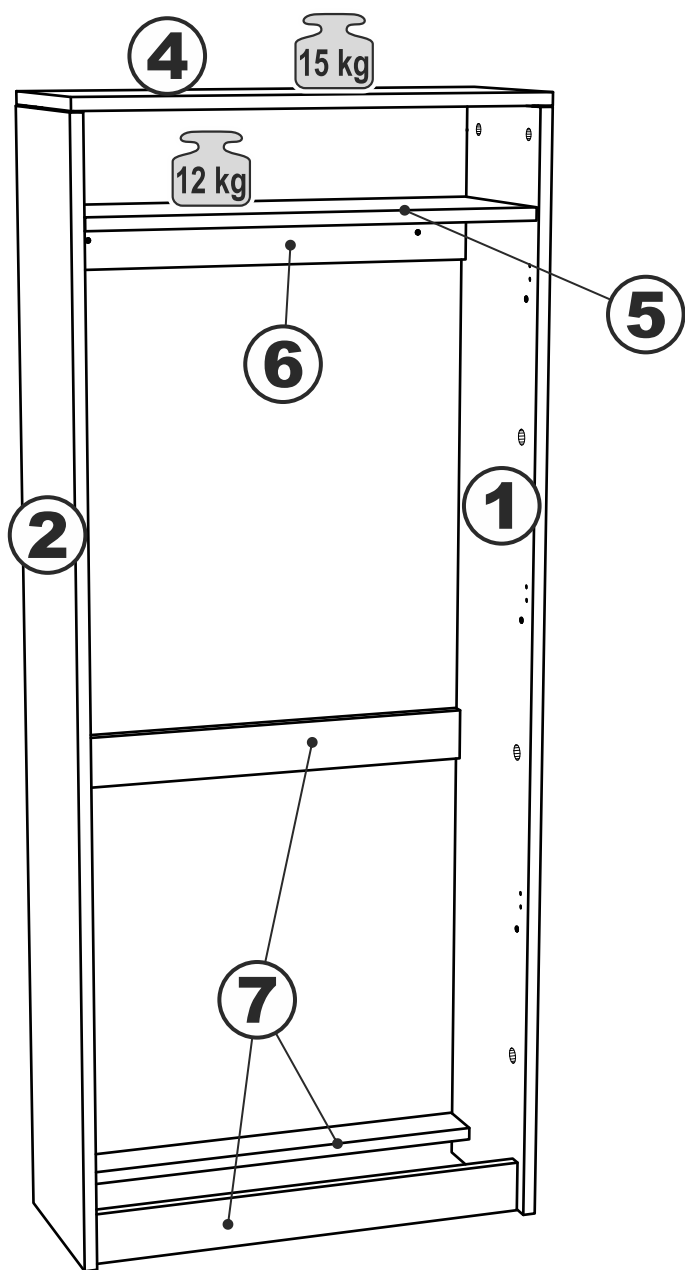

# ОРИОН СИРИУС

тумба для обуви 60x143

№ поз.	Наименование	Кол-во	Габаритные размеры, мм
1	боковая стенка правая	1	1412×248×16
2	боковая стенка левая	1	1412×248×16
3	дверь	3	562×395×16
4	крышка	1	602×250×16
5	полка	1	568×230×16
6	задняя стенка	1	568×200×16
7	цоколь	3	568×65×16
8	боковая стенка ящика	6	552×137×10
9	нижняя стенка ящика	3	552×85×10

№ поз.	Наименование	Кол-во	Габаритные размеры, мм
1	боковая стенка правая	1	1412×248×16
2	боковая стенка левая	1	1412×248×16
3	дверь сборная	3	562×395×16
4	крышка	1	602×250×16
5	полка	1	568×230×16
6	задняя стенка	1	568×200×16
7	цоколь	3	568×65×16
8	боковая стенка ящика	6	552×137×10
9	нижняя стенка ящика	3	552×85×10

**1**

ø15x12  
16x

16x

ø6x30  
16x

ø4x16  
18x

ø3x12  
6x

ø3x16  
18x

ø3x10  
6x