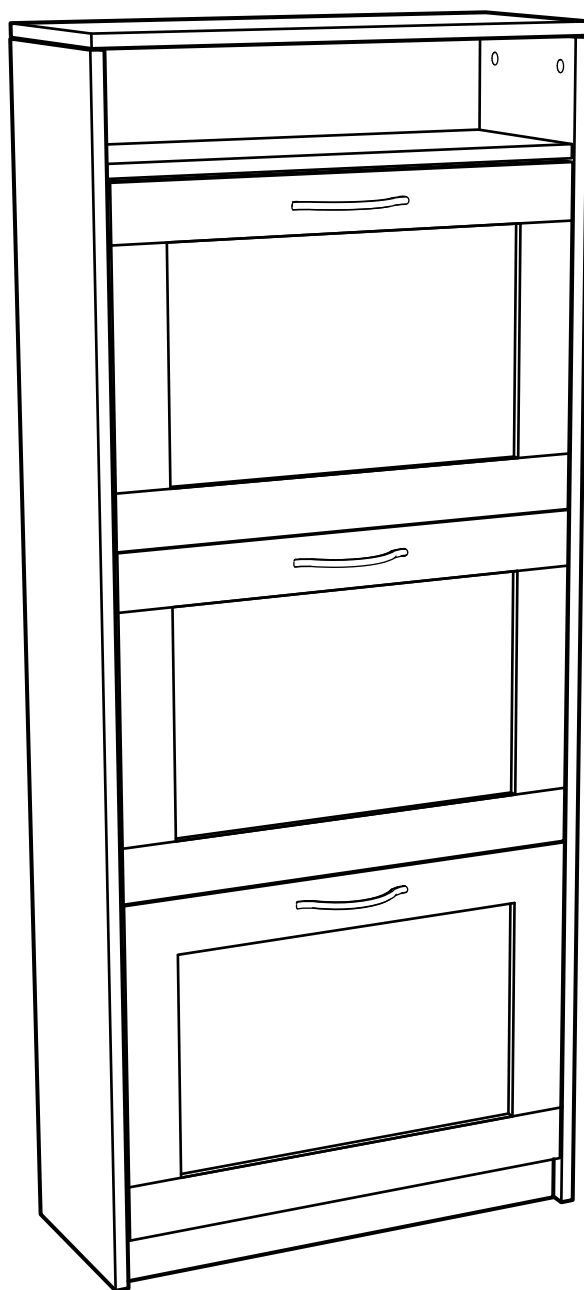

# ОРИОН СИРИУС

тумба для обуви 60x143

№ поз.	Наименование	Кол-во	Габаритные размеры, мм
1	боковая стенка правая	1	1412×248×16
2	боковая стенка левая	1	1412×248×16
3	дверь	3	562×395×16
4	крышка	1	602×250×16
5	полка	1	568×230×16
6	задняя стенка	1	568×200×16
7	цоколь	3	568×65×16
8	боковая стенка ящика	6	552×137×10
9	нижняя стенка ящика	3	552×85×10

№ поз.	Наименование	Кол-во	Габаритные размеры, мм
1	боковая стенка правая	1	1412×248×16
2	боковая стенка левая	1	1412×248×16
3	дверь сборная	3	562×395×16
4	крышка	1	602×250×16
5	полка	1	568×230×16
6	задняя стенка	1	568×200×16
7	цоколь	3	568×65×16
8	боковая стенка ящика	6	552×137×10
9	нижняя стенка ящика	3	552×85×10

**1**

ø15x12  
16x

16x

ø6x30  
16x

ø4x16  
18x

ø3x12  
6x

ø3x16  
18x

ø3x10  
6x