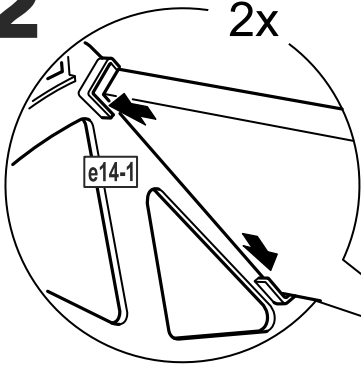

# ОРИОН СИРИУС

тумба для обуви 60x143

№ поз.	Наименование	Кол-во	Габаритные размеры, мм
1	боковая стенка правая	1	1412×248×16
2	боковая стенка левая	1	1412×248×16
3	дверь	3	562×395×16
4	крышка	1	602×250×16
5	полка	1	568×230×16
6	задняя стенка	1	568×200×16
7	цоколь	3	568×65×16
8	боковая стенка ящика	6	552×137×10
9	нижняя стенка ящика	3	552×85×10

**1**

ø15x12  
16x

16x

ø6x30  
16x

ø4x16  
18x

ø3x12  
6x

ø3x16  
18x

ø3x10  
6x

9

10

11

12

13

↕  
**14**

**15**