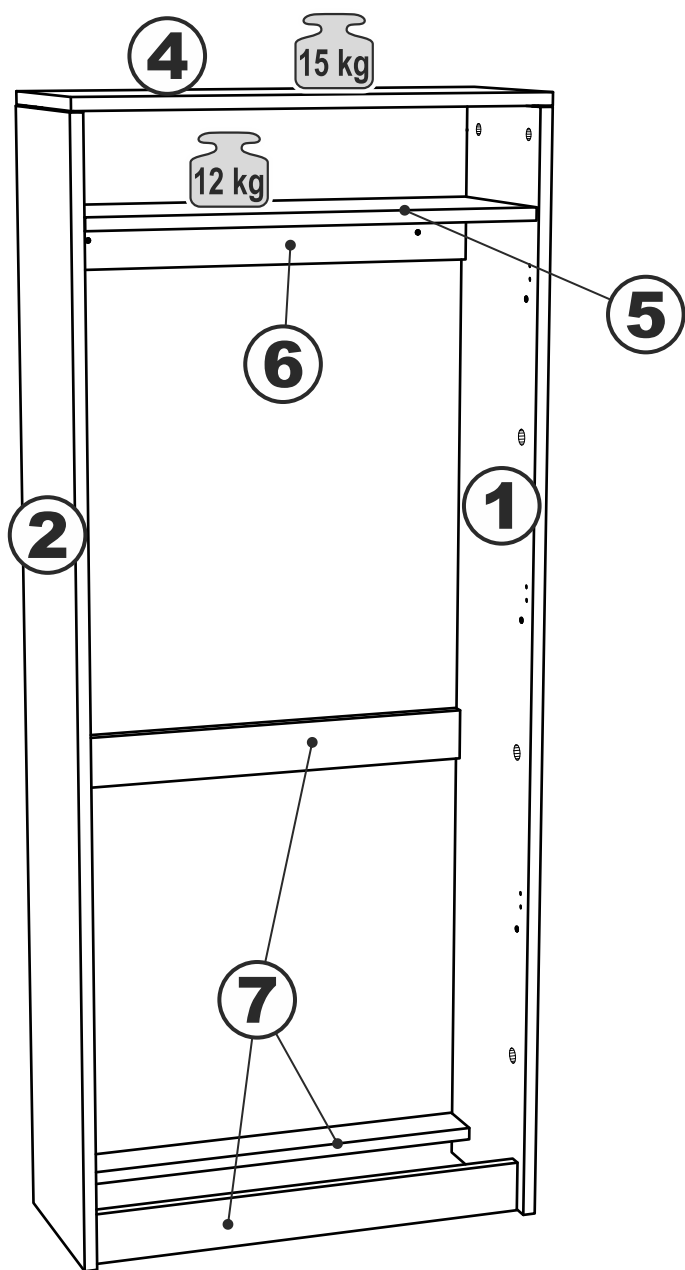

# ОРИОН СИРИУС

тумба для обуви 60x143

№ поз.	Наименование	Кол-во	Габаритные размеры, мм
1	боковая стенка правая	1	1412×248×16
2	боковая стенка левая	1	1412×248×16
3	дверь	3	562×395×16
4	крышка	1	602×250×16
5	полка	1	568×230×16
6	задняя стенка	1	568×200×16
7	цоколь	3	568×65×16
8	боковая стенка ящика	6	552×137×10
9	нижняя стенка ящика	3	552×85×10

№ поз.	Наименование	Кол-во	Габаритные размеры, мм
1	боковая стенка правая	1	1412×248×16
2	боковая стенка левая	1	1412×248×16
3	дверь сборная	3	562×395×16
4	крышка	1	602×250×16
5	полка	1	568×230×16
6	задняя стенка	1	568×200×16
7	цоколь	3	568×65×16
8	боковая стенка ящика	6	552×137×10
9	нижняя стенка ящика	3	552×85×10

**1**

ø15x12  
16x

16x

ø6x30  
16x

ø4x16  
18x

ø3x12  
6x

ø3x16  
18x

ø3x10  
6x