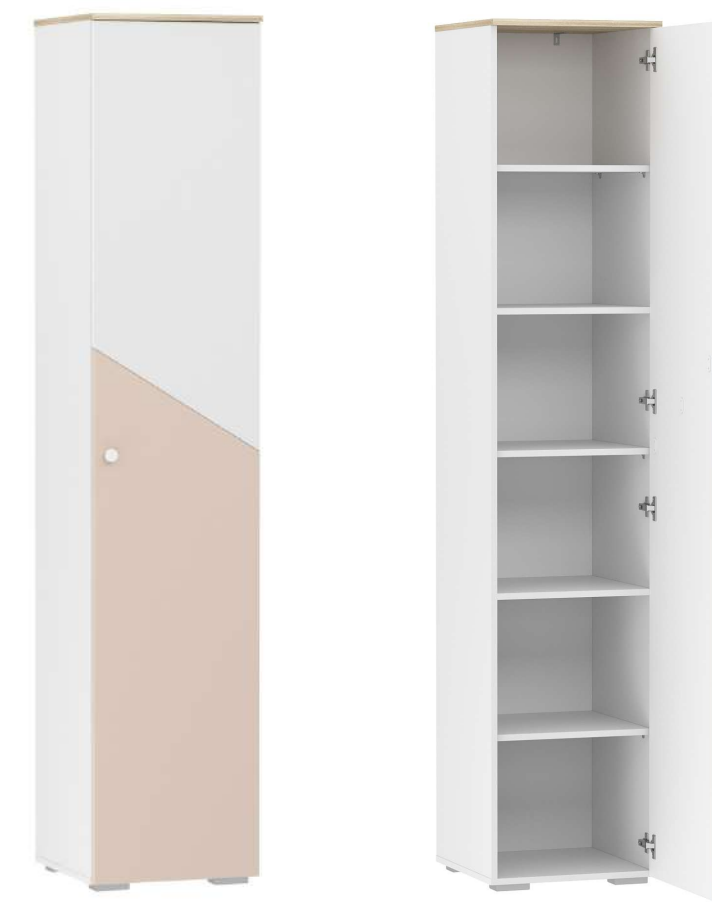

SILVA

БАНИИ

детская

НОВИНКА

Особенности и преимущества

С помощью коллекции БАННИ Вы создадите не только неповторимый дизайн, но и оригинальное пространство для игр Вашего ребенка. Светлые пастельные тона придадут спокойную и уютную атмосферу детской и отлично подойдут для Скандинавского стиля. С помощью модульной системы обустроить детскую не только просто, но и приятно. Сочетание открытых и закрытых систем хранения позволит создать свой индивидуальный интерьер.

| | |
|--------------|---|
| каркас | ЛДСП, 16 мм |
| фасад | МДФ в пленке ПВХ |
| кромка | ПВХ, 0.4 мм ПВХ, 2 мм |
| ручки | пластиковые, кнопки |
| направляющие | шариковые полного выдвижения Gelony |
| петли | накладные с доводчиком Boyard . |

Модульный ряд

HM 041.42
Шкаф для одежды
902x584x2200

HM 041.44
Шкаф для книг (сборка не
универсальная левый \правый)
452x460x2200

HM 041.43
Шкаф для белья (сборка не
универсальная левый \правый)
452x460x2200