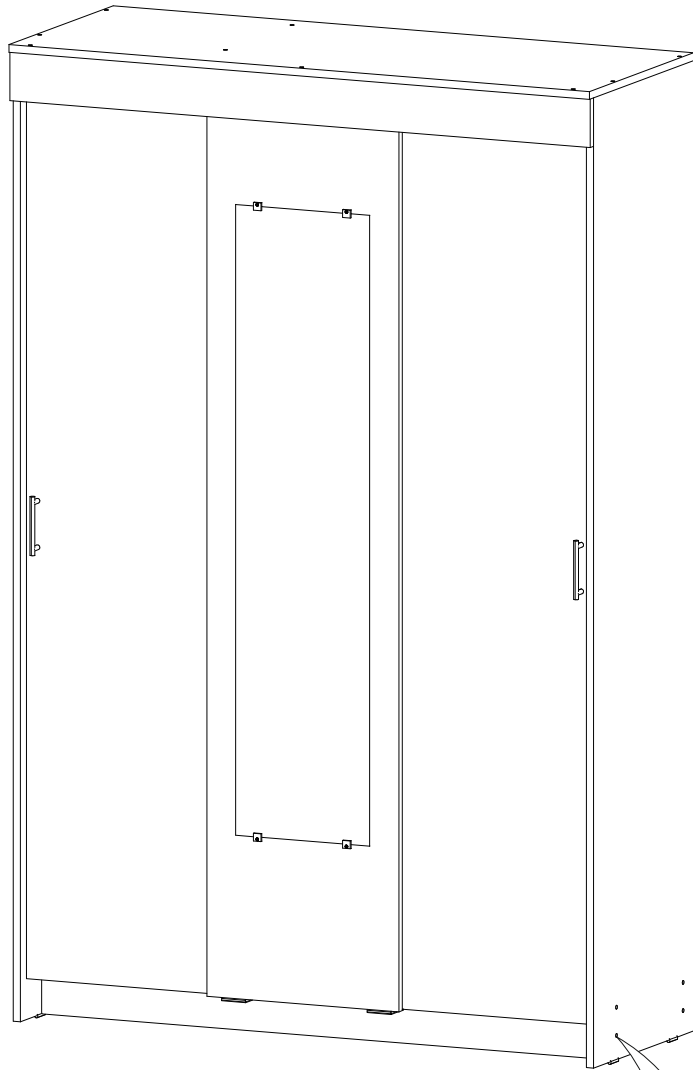

Шкаф-купе «Бася»

1300	2016	500

23x

8x

1x

40x

30x

8x

1x

4x

4x

2x

2x

№ дет.	Деталь/Detail	Размер/Size	Кол-во/ Quantity	№ упак./ № pack
1	Бок левый/Side left	2000x480	1	1/4
2	Бок правый/Side right	2000x480	1	1/4
3	Зеркало/Mirror	1300x300	1	3/4
4	Перегородка/Side middle	1884x410	1	1/4
5	Крышка/Top	1300x500	1	2/4
6	Вязка/Connecting element	1268x423	1	2/4
7	Планка/Plank	1300x100	1	2/4
8-9	Цоколь/Socle	1268x100	2	2/4
10	Вязка/Connecting element	400x410	1	2/4
11-12	Полка/Shelf	400x410	2	2/4
13	Труба овальная/Oval tube	848	1	2/4
14-17	Задняя стенка ДВП/Back wall	1295x480	4	2/4
18-20	Соединитель ДВП/Connector	1268	3	2/4
23-25	Фасад/Front	1878x425	3	3/4

14

1

2

3

4

12

13

10