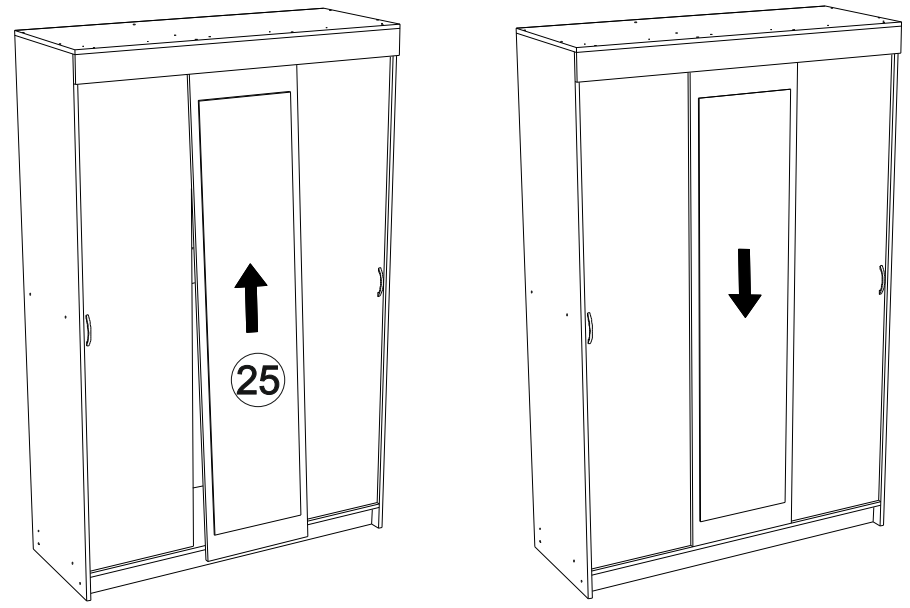

Шкаф-купе «Бася»

1300	2016	500

23x

8x

1x

40x

30x

8x

1x

4x

4x

2x

2x

№ дет.	Деталь/Detail	Размер/Size	Кол-во/ Quantity	№ упак./ № pack
1	Бок левый/Side left	2000x480	1	1/4
2	Бок правый/Side right	2000x480	1	1/4
3	Зеркало/Mirror	1300x300	1	3/4
4	Перегородка/Side middle	1884x410	1	1/4
5	Крышка/Top	1300x500	1	2/4
6	Вязка/Connecting element	1268x423	1	2/4
7	Планка/Plank	1300x100	1	2/4
8-9	Цоколь/Socle	1268x100	2	2/4
10	Вязка/Connecting element	400x410	1	2/4
11-12	Полка/Shelf	400x410	2	2/4
13	Труба овальная/Oval tube	848	1	2/4
14-17	Задняя стенка ДВП/Back wall	1295x480	4	2/4
18-20	Соединитель ДВП/Connector	1268	3	2/4
23-25	Фасад/Front	1878x425	3	3/4

14

1

2

3

4

12

13

10