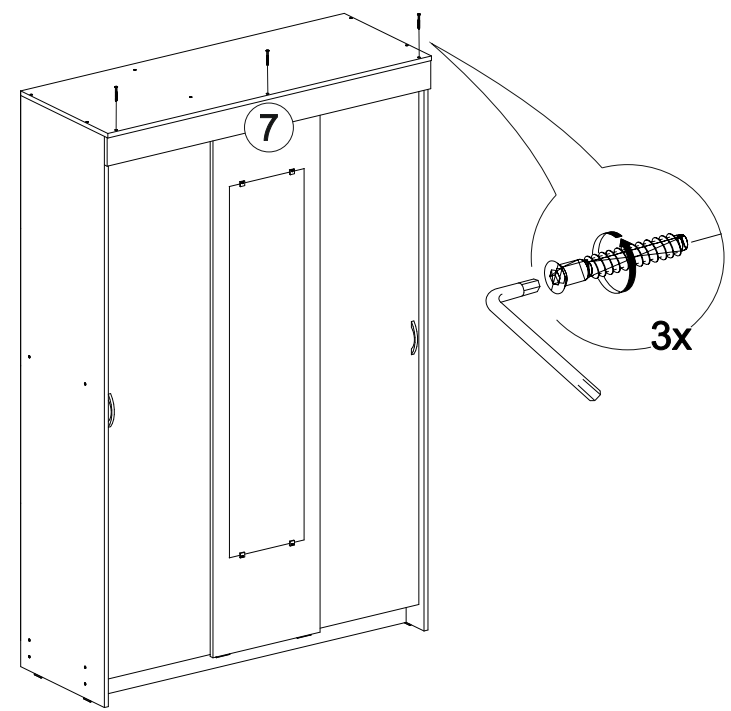

1x

4x

4x

2x

2x

№ дет.	Деталь/Detail	Размер/Size	Кол-во/ Quantity	№ упак./ № pack
1	Бок левый/Side left	2000x480	1	1/4
2	Бок правый/Side right	2000x480	1	1/4
3	Зеркало/Mirror	1300x300	1	3/4
4	Перегородка/Side middle	1884x410	1	1/4
5	Крышка/Top	1300x500	1	2/4
6	Вязка/Connecting element	1268x423	1	2/4
7	Планка/Plank	1300x100	1	2/4
8-9	Цоколь/Socle	1268x100	2	2/4
10	Вязка/Connecting element	400x410	1	2/4
11-12	Полка/Shelf	400x410	2	2/4
13	Труба овальная/Oval tube	848	1	2/4
14-17	Задняя стенка ДВП/Back wall	1295x480	4	2/4
18-20	Соединитель ДВП/Connector	1268	3	2/4
23-25	Фасад/Front	1878x425	3	3/4

14

1

2

3

4

12

13

10