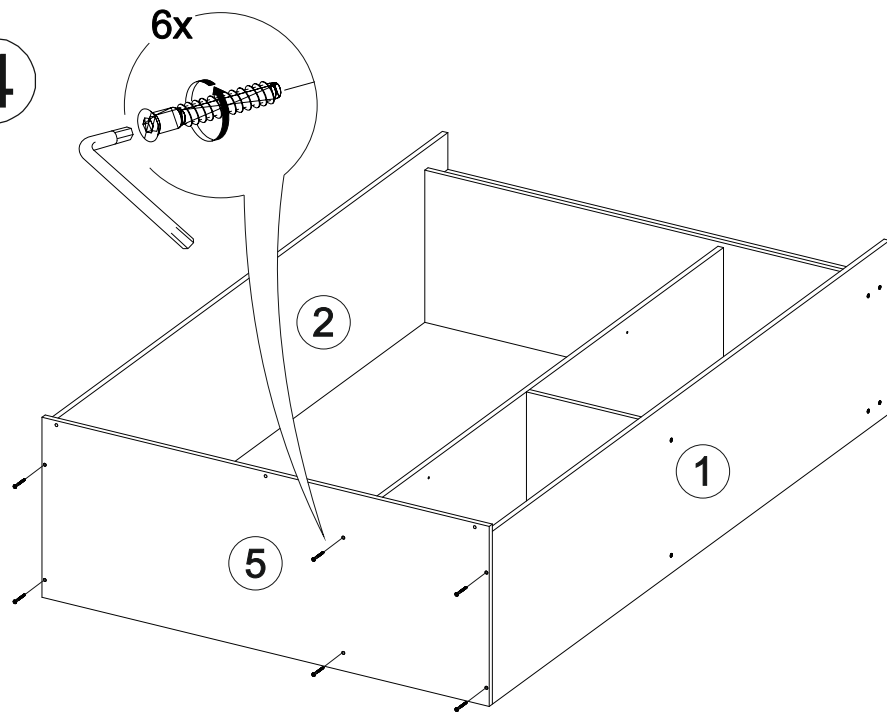

1x

4x

4x

2x

2x

№ дет.	Деталь/Detail	Размер/Size	Кол-во/ Quantity	№ упак./ № pack
1	Бок левый/Side left	2000x480	1	1/4
2	Бок правый/Side right	2000x480	1	1/4
3	Зеркало/Mirror	1300x300	1	3/4
4	Перегородка/Side middle	1884x410	1	1/4
5	Крышка/Top	1300x500	1	2/4
6	Вязка/Connecting element	1268x423	1	2/4
7	Планка/Plank	1300x100	1	2/4
8-9	Цоколь/Socle	1268x100	2	2/4
10	Вязка/Connecting element	400x410	1	2/4
11-12	Полка/Shelf	400x410	2	2/4
13	Труба овальная/Oval tube	848	1	2/4
14-17	Задняя стенка ДВП/Back wall	1295x480	4	2/4
18-20	Соединитель ДВП/Connector	1268	3	2/4
23-25	Фасад/Front	1878x425	3	3/4

14

1

2

3

4

12

13

10