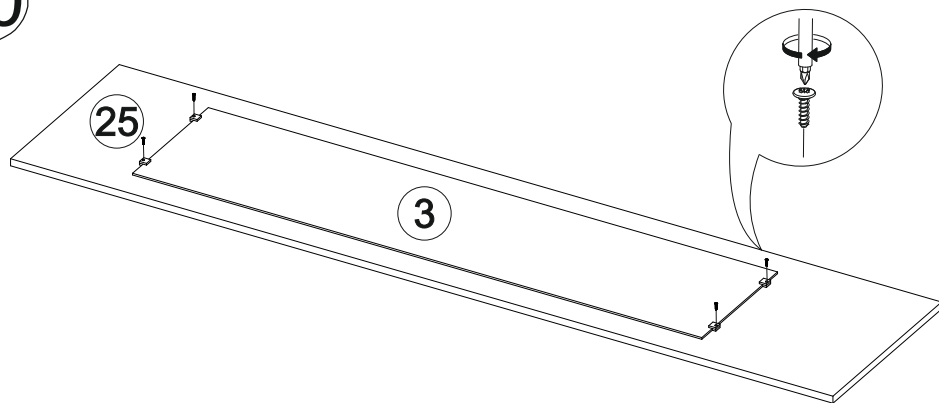

1x

4x

4x

2x

2x

№ дет.	Деталь/Detail	Размер/Size	Кол-во/ Quantity	№ упак./ № pack
1	Бок левый/Side left	2000x480	1	1/4
2	Бок правый/Side right	2000x480	1	1/4
3	Зеркало/Mirror	1300x300	1	3/4
4	Перегородка/Side middle	1884x410	1	1/4
5	Крышка/Top	1300x500	1	2/4
6	Вязка/Connecting element	1268x423	1	2/4
7	Планка/Plank	1300x100	1	2/4
8-9	Цоколь/Socle	1268x100	2	2/4
10	Вязка/Connecting element	400x410	1	2/4
11-12	Полка/Shelf	400x410	2	2/4
13	Труба овальная/Oval tube	848	1	2/4
14-17	Задняя стенка ДВП/Back wall	1295x480	4	2/4
18-20	Соединитель ДВП/Connector	1268	3	2/4
23-25	Фасад/Front	1878x425	3	3/4

14

1

2

3

4

12

13

10