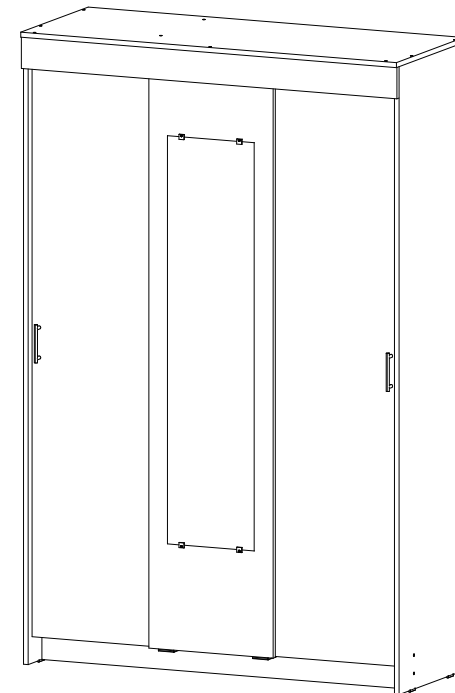

Шкаф-купе «Бася»

1300	2016	500

23x

8x

1x

40x

30x

8x

1x

4x

4x

2x

2x

№ дет.	Деталь/Detail	Размер/Size	Кол-во/ Quantity	№ упак./ № pack
1	Бок левый/Side left	2000x480	1	1/4
2	Бок правый/Side right	2000x480	1	1/4
3	Зеркало/Mirror	1300x300	1	3/4
4	Перегородка/Side middle	1884x410	1	1/4
5	Крышка/Top	1300x500	1	2/4
6	Вязка/Connecting element	1268x423	1	2/4
7	Планка/Plank	1300x100	1	2/4
8-9	Цоколь/Socle	1268x100	2	2/4
10	Вязка/Connecting element	400x410	1	2/4
11-12	Полка/Shelf	400x410	2	2/4
13	Труба овальная/Oval tube	848	1	2/4
14-17	Задняя стенка ДВП/Back wall	1295x480	4	2/4
18-20	Соединитель ДВП/Connector	1268	3	2/4
23-25	Фасад/Front	1878x425	3	3/4