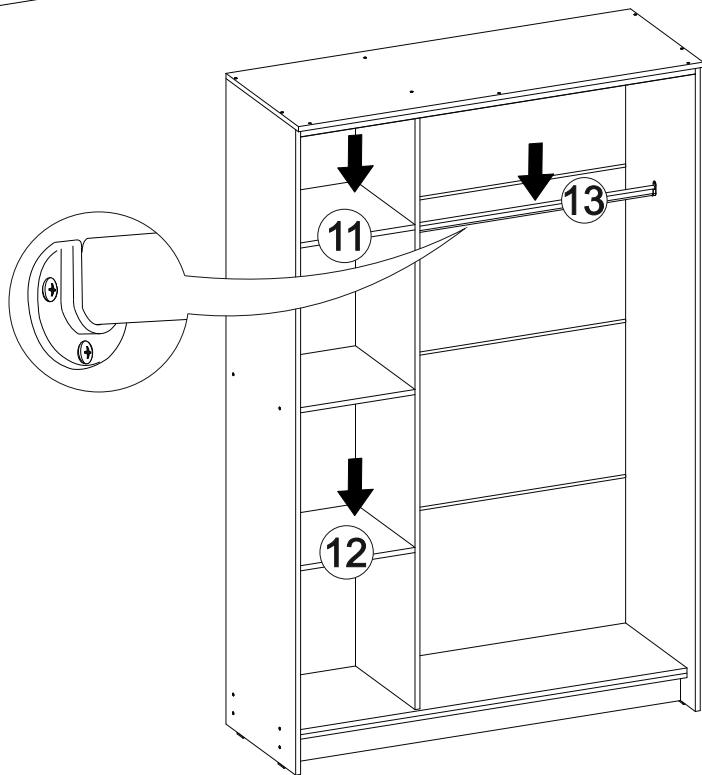

1x

4x

4x

2x

2x

№ дет.	Деталь/Detail	Размер/Size	Кол-во/ Quantity	№ упак./ № pack
1	Бок левый/Side left	2000x480	1	1/4
2	Бок правый/Side right	2000x480	1	1/4
3	Зеркало/Mirror	1300x300	1	3/4
4	Перегородка/Side middle	1884x410	1	1/4
5	Крышка/Top	1300x500	1	2/4
6	Вязка/Connecting element	1268x423	1	2/4
7	Планка/Plank	1300x100	1	2/4
8-9	Цоколь/Socle	1268x100	2	2/4
10	Вязка/Connecting element	400x410	1	2/4
11-12	Полка/Shelf	400x410	2	2/4
13	Труба овальная/Oval tube	848	1	2/4
14-17	Задняя стенка ДВП/Back wall	1295x480	4	2/4
18-20	Соединитель ДВП/Connector	1268	3	2/4
23-25	Фасад/Front	1878x425	3	3/4

11

5

6

7

8

9