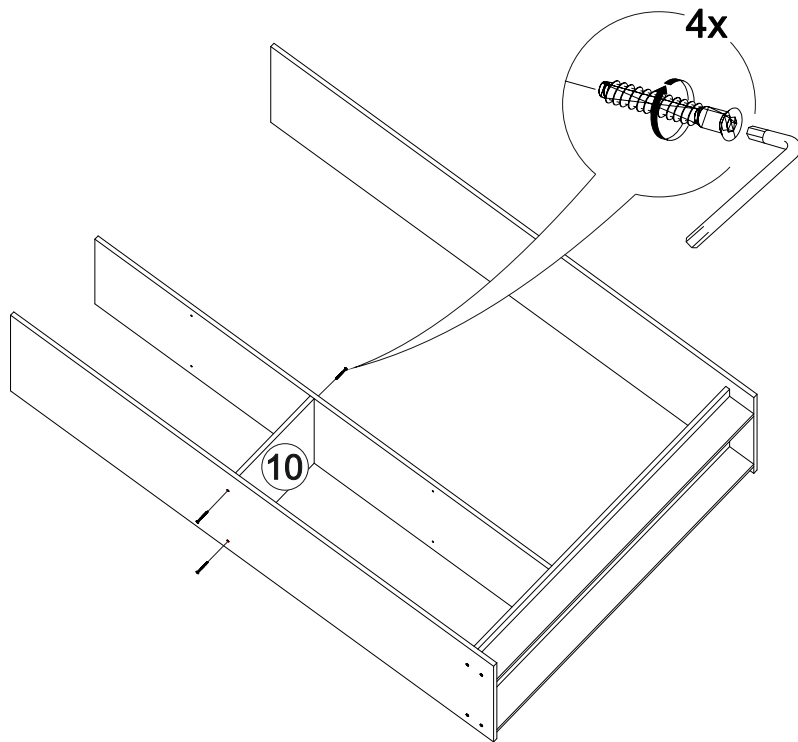

1x

4x

4x

2x

2x

№ дет.	Деталь/Detail	Размер/Size	Кол-во/ Quantity	№ упак./ № pack
1	Бок левый/Side left	2000x480	1	1/4
2	Бок правый/Side right	2000x480	1	1/4
3	Зеркало/Mirror	1300x300	1	3/4
4	Перегородка/Side middle	1884x410	1	1/4
5	Крышка/Top	1300x500	1	2/4
6	Вязка/Connecting element	1268x423	1	2/4
7	Планка/Plank	1300x100	1	2/4
8-9	Цоколь/Socle	1268x100	2	2/4
10	Вязка/Connecting element	400x410	1	2/4
11-12	Полка/Shelf	400x410	2	2/4
13	Труба овальная/Oval tube	848	1	2/4
14-17	Задняя стенка ДВП/Back wall	1295x480	4	2/4
18-20	Соединитель ДВП/Connector	1268	3	2/4
23-25	Фасад/Front	1878x425	3	3/4

14

1

2

3

4

12

13

10