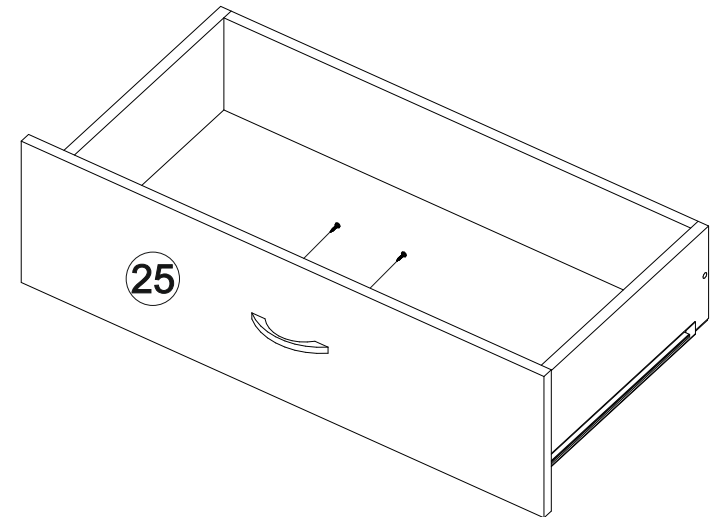

Вега ВШ-1

		
800	2200	420

27

№ дет.	Деталь/Detail	Размер/Size	Кол-во/Quantity	№ упак./№ pack
1	Бок левый/Side left	1140x250	1	1/2
2	Бок правый/Side right	100x250	1	1/2
3-4	Вязка/Connecting element	268x250	2	1/2
5-6	Полка/Shelf	268x250	2	1/2
7	Задняя стенка/Back side	1700x450	1	1/2
8	Задняя стенка/Back side	1700x200	1	1/2
9	Бок левый/Side left	484x400	1	1/2
10	Бок правый/Side right	484x400	1	1/2
11	Крышка/Top	800x400	1	1/2
12	Вязка/Connecting element	768x400	1	1/2
13	Задняя стенка/Back side	500x400	1	1/2
14	Полка/Shelf	500x250	1	1/2
15	Крышка/Top	384x400	1	1/2
16	Бок левый/Side left	350x384	1	1/2
17	Вязка/Connecting element	384x384	1	1/2
18	Бок правый/Side right	118x384	1	1/2
19	Задняя стенка ящика/Back side	311x90	1	1/2
20	Бок ящика левый/Side left	350x90	1	1/2
21	Бок ящика правый/Side right	350x90	1	1/2
22	Цоколь/Socle	768x100	1	1/2
23-24	Фасад/Front	396x396	1	1/2
25	Фасад/Front	150x396	1	1/2
26	Фасад/Front	1020x396	1	1/2
27	Задняя стенка ДВП/Back side	795x395	1	1/2
28	Дно ящика ДВП/Drawer bottom	350x340	1	1/2

7

8

9

10

19

20

17

18