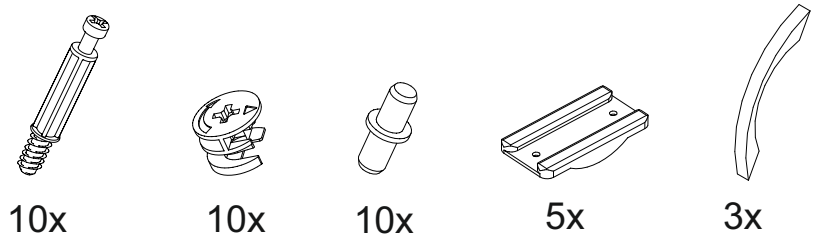

Вега ВШ-1

		
800	2200	420

27

№ дет.	Деталь/Detail	Размер/Size	Кол-во/Quantity	№ упак./№ pack
1	Бок левый/Side left	1140x250	1	1/2
2	Бок правый/Side right	100x250	1	1/2
3-4	Вязка/Connecting element	268x250	2	1/2
5-6	Полка/Shelf	268x250	2	1/2
7	Задняя стенка/Back side	1700x450	1	1/2
8	Задняя стенка/Back side	1700x200	1	1/2
9	Бок левый/Side left	484x400	1	1/2
10	Бок правый/Side right	484x400	1	1/2
11	Крышка/Top	800x400	1	1/2
12	Вязка/Connecting element	768x400	1	1/2
13	Задняя стенка/Back side	500x400	1	1/2
14	Полка/Shelf	500x250	1	1/2
15	Крышка/Top	384x400	1	1/2
16	Бок левый/Side left	350x384	1	1/2
17	Вязка/Connecting element	384x384	1	1/2
18	Бок правый/Side right	118x384	1	1/2
19	Задняя стенка ящика/Back side	311x90	1	1/2
20	Бок ящика левый/Side left	350x90	1	1/2
21	Бок ящика правый/Side right	350x90	1	1/2
22	Цоколь/Socle	768x100	1	1/2
23-24	Фасад/Front	396x396	1	1/2
25	Фасад/Front	150x396	1	1/2
26	Фасад/Front	1020x396	1	1/2
27	Задняя стенка ДВП/Back side	795x395	1	1/2
28	Дно ящика ДВП/Drawer bottom	350x340	1	1/2