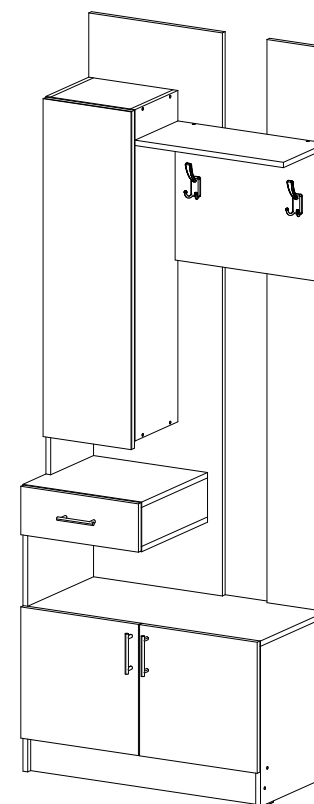

Вега ВШ-1

		
800	2200	420

27

№ дет.	Деталь/Detail	Размер/Size	Кол-во/Quantity	№ упак./№ pack
1	Бок левый/Side left	1140x250	1	1/2
2	Бок правый/Side right	100x250	1	1/2
3-4	Вязка/Connecting element	268x250	2	1/2
5-6	Полка/Shelf	268x250	2	1/2
7	Задняя стенка/Back side	1700x450	1	1/2
8	Задняя стенка/Back side	1700x200	1	1/2
9	Бок левый/Side left	484x400	1	1/2
10	Бок правый/Side right	484x400	1	1/2
11	Крышка/Top	800x400	1	1/2
12	Вязка/Connecting element	768x400	1	1/2
13	Задняя стенка/Back side	500x400	1	1/2
14	Полка/Shelf	500x250	1	1/2
15	Крышка/Top	384x400	1	1/2
16	Бок левый/Side left	350x384	1	1/2
17	Вязка/Connecting element	384x384	1	1/2
18	Бок правый/Side right	118x384	1	1/2
19	Задняя стенка ящика/Back side	311x90	1	1/2
20	Бок ящика левый/Side left	350x90	1	1/2
21	Бок ящика правый/Side right	350x90	1	1/2
22	Цоколь/Socle	768x100	1	1/2
23-24	Фасад/Front	396x396	1	1/2
25	Фасад/Front	150x396	1	1/2
26	Фасад/Front	1020x396	1	1/2
27	Задняя стенка ДВП/Back side	795x395	1	1/2
28	Дно ящика ДВП/Drawer bottom	350x340	1	1/2