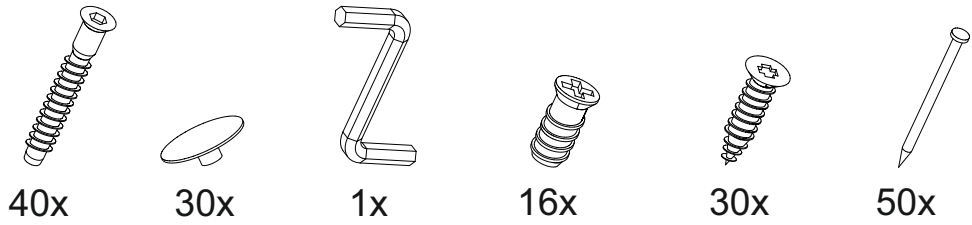

Вега ВШ-1

		
800	2200	420

27

№ дет.	Деталь/Detail	Размер/Size	Кол-во/Quantity	№ упак./№ pack
1	Бок левый/Side left	1140x250	1	1/2
2	Бок правый/Side right	100x250	1	1/2
3-4	Вязка/Connecting element	268x250	2	1/2
5-6	Полка/Shelf	268x250	2	1/2
7	Задняя стенка/Back side	1700x450	1	1/2
8	Задняя стенка/Back side	1700x200	1	1/2
9	Бок левый/Side left	484x400	1	1/2
10	Бок правый/Side right	484x400	1	1/2
11	Крышка/Top	800x400	1	1/2
12	Вязка/Connecting element	768x400	1	1/2
13	Задняя стенка/Back side	500x400	1	1/2
14	Полка/Shelf	500x250	1	1/2
15	Крышка/Top	384x400	1	1/2
16	Бок левый/Side left	350x384	1	1/2
17	Вязка/Connecting element	384x384	1	1/2
18	Бок правый/Side right	118x384	1	1/2
19	Задняя стенка ящика/Back side	311x90	1	1/2
20	Бок ящика левый/Side left	350x90	1	1/2
21	Бок ящика правый/Side right	350x90	1	1/2
22	Цоколь/Socle	768x100	1	1/2
23-24	Фасад/Front	396x396	1	1/2
25	Фасад/Front	150x396	1	1/2
26	Фасад/Front	1020x396	1	1/2
27	Задняя стенка ДВП/Back side	795x395	1	1/2
28	Дно ящика ДВП/Drawer bottom	350x340	1	1/2