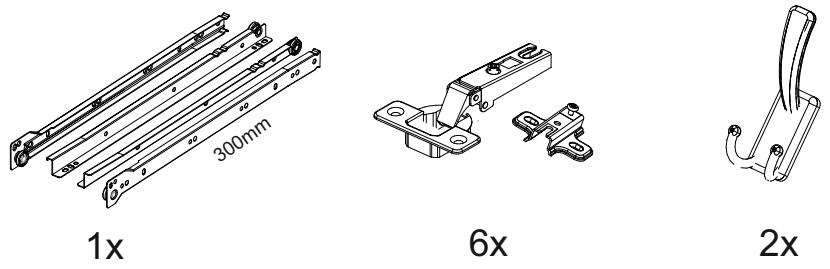

Вега ВШ-1

		
800	2200	420

27

№ дет.	Деталь/Detail	Размер/Size	Кол-во/Quantity	№ упак./№ pack
1	Бок левый/Side left	1140x250	1	1/2
2	Бок правый/Side right	100x250	1	1/2
3-4	Вязка/Connecting element	268x250	2	1/2
5-6	Полка/Shelf	268x250	2	1/2
7	Задняя стенка/Back side	1700x450	1	1/2
8	Задняя стенка/Back side	1700x200	1	1/2
9	Бок левый/Side left	484x400	1	1/2
10	Бок правый/Side right	484x400	1	1/2
11	Крышка/Top	800x400	1	1/2
12	Вязка/Connecting element	768x400	1	1/2
13	Задняя стенка/Back side	500x400	1	1/2
14	Полка/Shelf	500x250	1	1/2
15	Крышка/Top	384x400	1	1/2
16	Бок левый/Side left	350x384	1	1/2
17	Вязка/Connecting element	384x384	1	1/2
18	Бок правый/Side right	118x384	1	1/2
19	Задняя стенка ящика/Back side	311x90	1	1/2
20	Бок ящика левый/Side left	350x90	1	1/2
21	Бок ящика правый/Side right	350x90	1	1/2
22	Цоколь/Socle	768x100	1	1/2
23-24	Фасад/Front	396x396	1	1/2
25	Фасад/Front	150x396	1	1/2
26	Фасад/Front	1020x396	1	1/2
27	Задняя стенка ДВП/Back side	795x395	1	1/2
28	Дно ящика ДВП/Drawer bottom	350x340	1	1/2