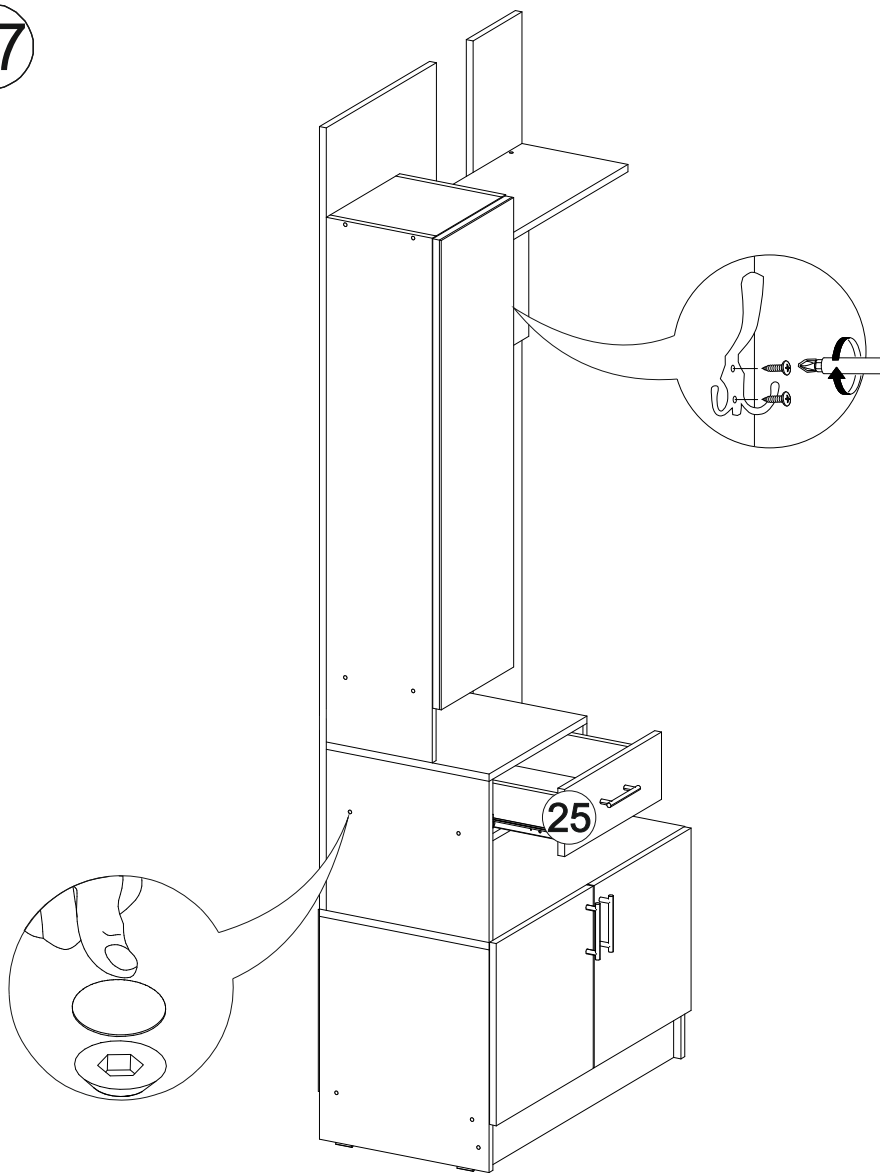

Вега ВШ-1

		
800	2200	420

27

№ дет.	Деталь/Detail	Размер/Size	Кол-во/Quantity	№ упак./№ pack
1	Бок левый/Side left	1140x250	1	1/2
2	Бок правый/Side right	100x250	1	1/2
3-4	Вязка/Connecting element	268x250	2	1/2
5-6	Полка/Shelf	268x250	2	1/2
7	Задняя стенка/Back side	1700x450	1	1/2
8	Задняя стенка/Back side	1700x200	1	1/2
9	Бок левый/Side left	484x400	1	1/2
10	Бок правый/Side right	484x400	1	1/2
11	Крышка/Top	800x400	1	1/2
12	Вязка/Connecting element	768x400	1	1/2
13	Задняя стенка/Back side	500x400	1	1/2
14	Полка/Shelf	500x250	1	1/2
15	Крышка/Top	384x400	1	1/2
16	Бок левый/Side left	350x384	1	1/2
17	Вязка/Connecting element	384x384	1	1/2
18	Бок правый/Side right	118x384	1	1/2
19	Задняя стенка ящика/Back side	311x90	1	1/2
20	Бок ящика левый/Side left	350x90	1	1/2
21	Бок ящика правый/Side right	350x90	1	1/2
22	Цоколь/Socle	768x100	1	1/2
23-24	Фасад/Front	396x396	1	1/2
25	Фасад/Front	150x396	1	1/2
26	Фасад/Front	1020x396	1	1/2
27	Задняя стенка ДВП/Back side	795x395	1	1/2
28	Дно ящика ДВП/Drawer bottom	350x340	1	1/2