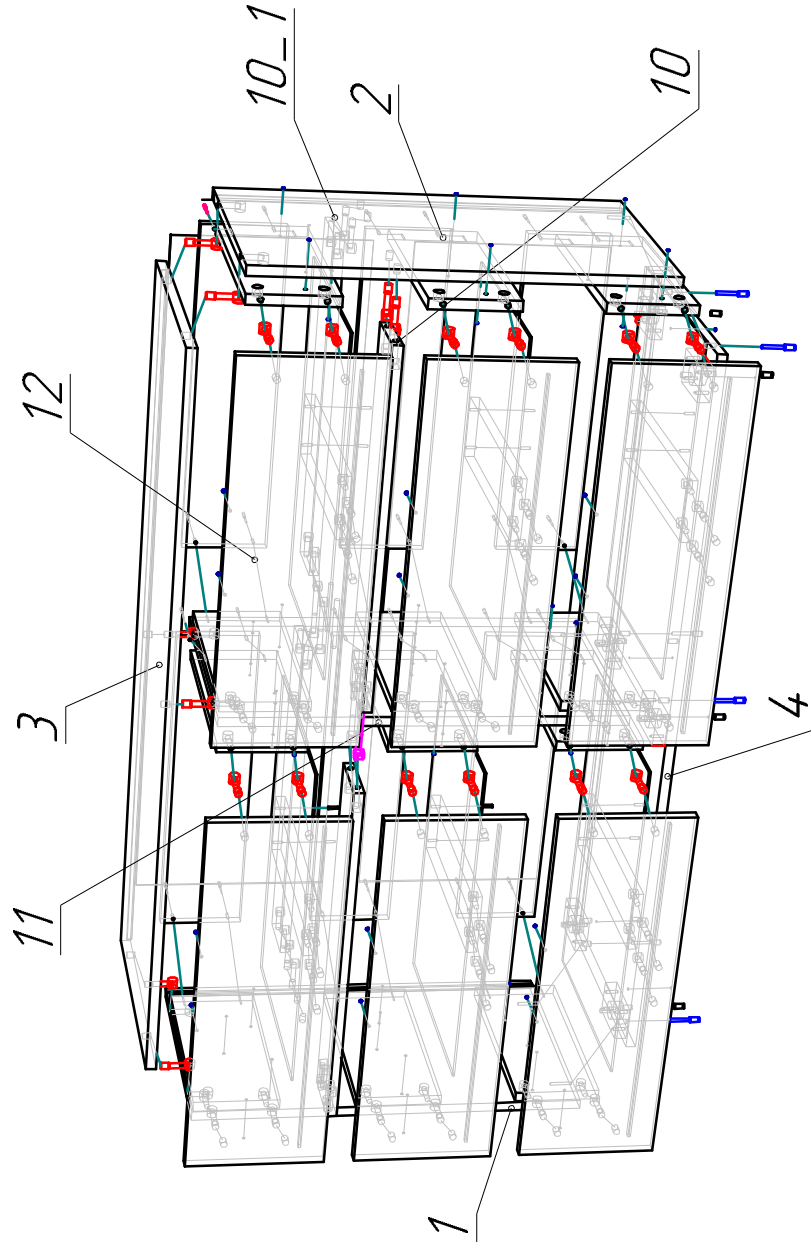

Ввиду усовершенствования технологий, изменения конструкции узлов или поступления новых комплектующих, возможны некоторые отклонения по сравнению с данной схемой

# OSLO-1400; КОМОД 6 ЯЩИКОВ.

Габариты  
1400x400x696

## Фурнитура

Ручка	6
Евробит 7x50	6
Стяжка эксцентриковая двойная	4
Стяжка эксцентриковая	50
Направляющая L=350	6 ком.
Шуруп 3,5x40	36
Шуруп 3,5x16	104
Опора	6
Панель соединительная L=672	2
Гвоздь 2x25	76
Ключ шестигранный евробита	1

## Спецификация

п/п	Наименование	Размер	Кол.
1	Боковина	644x384	1
2	Боковина	644x384	1
3	Крышка	1400x404	1
4	Основание	1398x384	1
5/5-1	Фасад ящика	696x217	6
6	Бок ящика лев.	334x140	6
7	Бок ящика прав.	334x140	6
8	3/панель ящика	649x140	6
9	Жесткость ящика	350x100	6
10	Царга	674x100	2
10-1	Царга	674x99,5	2
11	Перегородка	644x370	1
12	3/стенка (ДВП)	1378x328	2
13	Дно ящика (ДВП)	648x357	6