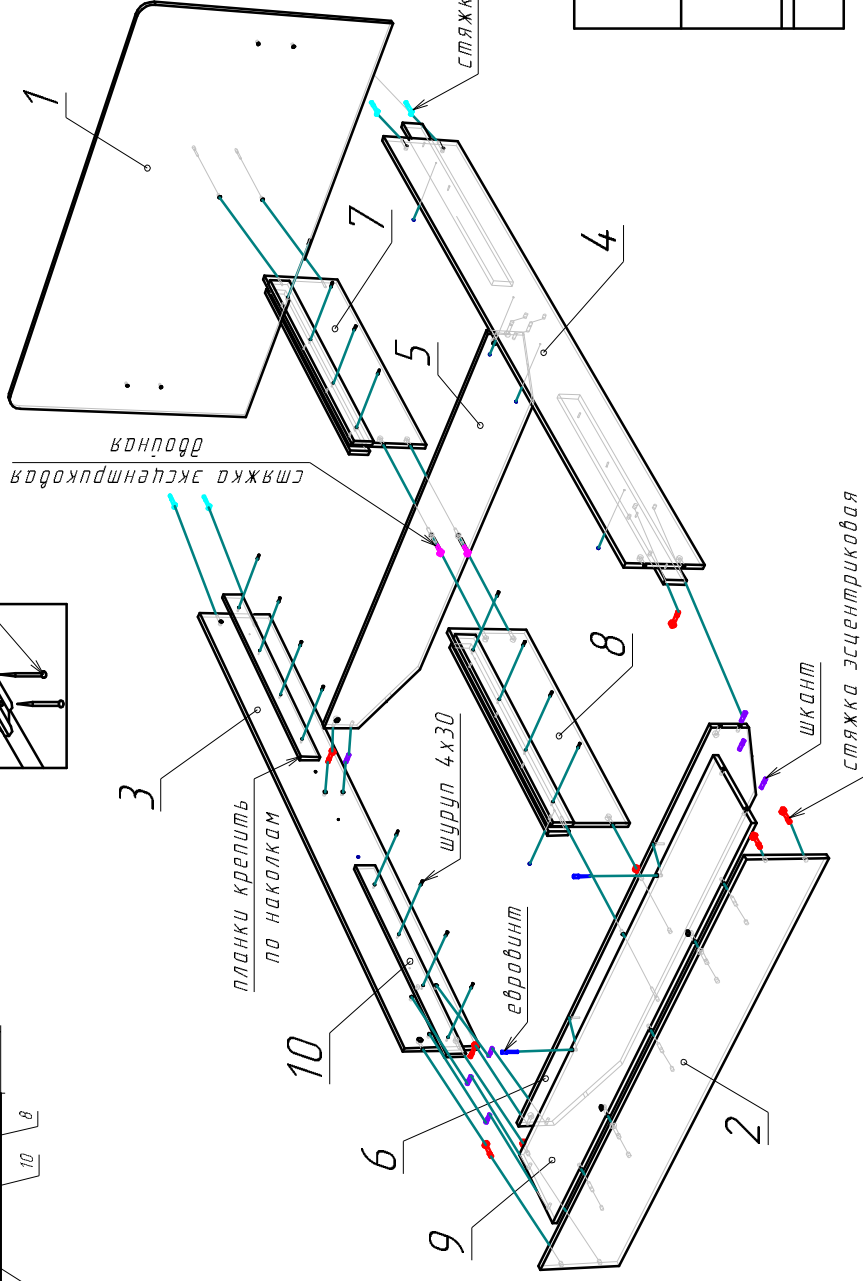

Ввиду усовершенствования технологий,
изменения конструкции узлов или поступления
новых комплектующих, возможны некоторые
отклонения по сравнению с данной схемой

ОСЛО-кровать 1600x2000

Габариты
2050x1650x900

Схема крепления опорной планки к боковине

Схема крепления опорной планки к перегородкам

Фурнитура

Шуруп 4x30	44
Стяжка-болт с муфтой	4
Стяжка эксцентриковая	11
Стяжка эксцентриковая двойная	2
Евровинт 7x50	5
Шкант 8x30	11
Подпятник	10
Гвоздь 2x20	20
Ключ шестигранный евровинта	1

Размер спального места	Размер матраса
2012x1612	2000x1600

конфигурация
съемная

Спецификация

п/п	Наименование	Размер	Кол.
1	Спинка	900x1650	1
2	Спинка ножная	262x1650	1
3	Боковина	260x2012	1
4	Боковина	260x2012	1
5	Поперечина	256x1612	1
6	Поперечина	254x1612	1
7	Перегорodka	270x862	1
8	Перегорodka	270x862	1
9	Щит	1612x272	1
10	Опорная планка	830x70	8
11	Латы	1680x795	2 ком.