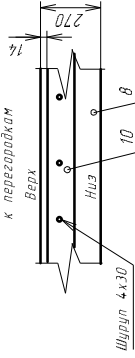

Ввиду усовершенствования технологий,
изменения конструкции узлов или поступления
новых комплектующих, возможны некоторые
отклонения по сравнению с данной схемой

ОСЛО-кровать 1600x2000

Габариты
2050x1650x900

Схема крепления опорной планки к боковине

Схема крепления опорной планки к перегородкам

Фурнитура

Шуруп 4x30	44
Стяжка-болт с муфтой	4
Стяжка эксцентриковая	11
Стяжка эксцентриковая двойная	2
Евровинт 7x50	5
Шкант 8x30	11
Подпятник	10
Гвоздь 2x20	20
Ключ шестигранный евровинта	1

Размер спального места	Размер матраса
2012x1612	2000x1600

конфигурация
съемная

Спецификация

п/п	Наименование	Размер	Кол.
1	Спинка	900x1650	1
2	Спинка ножная	262x1650	1
3	Боковина	260x2012	1
4	Боковина	260x2012	1
5	Поперечина	256x1612	1
6	Поперечина	254x1612	1
7	Перегорodka	270x862	1
8	Перегорodka	270x862	1
9	Щит	1612x272	1
10	Опорная планка	830x70	8
11	Латы	1680x795	2 ком.