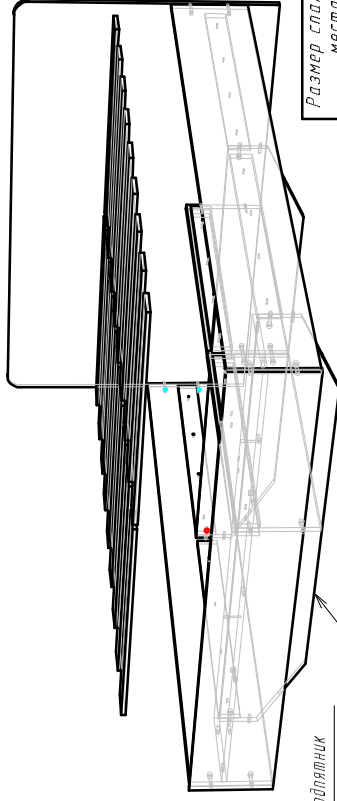

Ввиду усовершенствования технологий,
изменения конструкции узлов или поступления
новых комплектующих, возможны некоторые
отклонения по сравнению с данной схемой

ОСЛО-кровать 1600x2000

Габариты
2050x1650x900

Схема крепления опорной планки к боковине

Схема крепления опорной планки к перегородкам

Фурнитура

Шуруп 4x30	44
Стяжка-болт с муфтой	4
Стяжка эксцентриковая	11
Стяжка эксцентриковая двойная	2
Евровинт 7x50	5
Шкант 8x30	11
Подпятник	10
Гвоздь 2x20	20
Ключ шестигранный евровинта	1

Размер спального места	Размер матраса
2012x1612	2000x1600

конфигурация
съемная

Спецификация

п/п	Наименование	Размер	Кол.
1	Спинка	900x1650	1
2	Спинка ножная	262x1650	1
3	Боковина	260x2012	1
4	Боковина	260x2012	1
5	Поперечина	256x1612	1
6	Поперечина	254x1612	1
7	Перегорodka	270x862	1
8	Перегорodka	270x862	1
9	Щит	1612x272	1
10	Опорная планка	830x70	8
11	Латы	1680x795	2 ком.