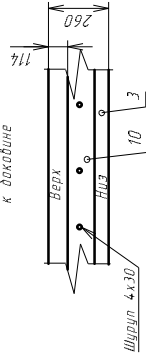

Ввиду усовершенствования технологий,
изменения конструкции узлов или поступления
новых комплектующих, возможны некоторые
отклонения по сравнению с данной схемой

ОСЛО-кровать 1600x2000

Габариты
2050x1650x900

Схема крепления опорной планки к боковине

Схема крепления опорной планки к перегородкам

Фурнитура

Шуруп 4x30	44
Стяжка-болт с муфтой	4
Стяжка эксцентриковая	11
Стяжка эксцентриковая двойная	2
Евровинт 7x50	5
Шкант 8x30	11
Подпятник	10
Гвоздь 2x20	20
Ключ шестигранный евровинта	1

Размер спального места	Размер матраса
2012x1612	2000x1600

конфигурация
съемная

Спецификация

п/п	Наименование	Размер	Кол.
1	Спинка	900x1650	1
2	Спинка ножная	262x1650	1
3	Боковина	260x2012	1
4	Боковина	260x2012	1
5	Поперечина	256x1612	1
6	Поперечина	254x1612	1
7	Перегорodka	270x862	1
8	Перегорodka	270x862	1
9	Щит	1612x272	1
10	Опорная планка	830x70	8
11	Латы	1680x795	2 ком.