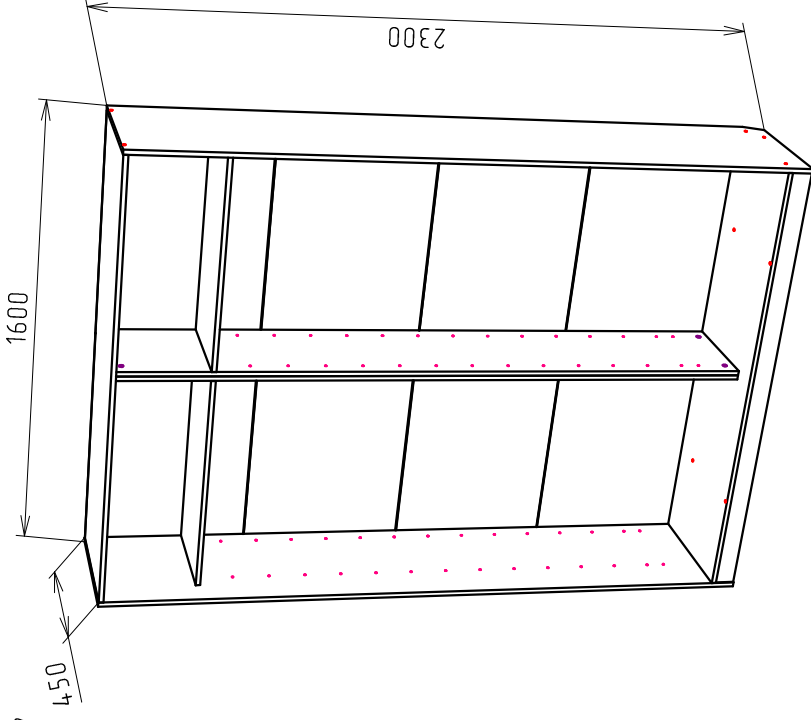

Ввиду усовершенствования технологий, изменения конструкции узлов или поступления новых комплектующих, возможны некоторые отклонения по сравнению с данной схемой.

Шкаф-купе

Габариты
1600x450x2300

Фурнитура

Евровинт 7x50	20шт
Заглушка евровинта	20шт
Стяжка эксцентриковая	8к-т
Заглушка стяжки	8шт
Подпятник	8шт
Стяжка межсекционная	4шт
Стяжка полкодержатель	8шт
Гвоздь 2x20	95шт
Шуруп 3.5x16	20шт
Ключ шестигранный евровинта	1
Шкант 8x30	8шт

Спецификация

№ п/п	Наименование	Размер	Кол-во
1	Боковина	2297x450	1
2	Боковина	2297x450	1
3	Дно	1568x450	1
4	Крыша	1568x450	1
5	Перегородка	2194x354	1
6	Перегородка	2194x354	1
7	Цоколь	1568x70	2
11	Полка	768x354	2

ДВП

9	Задняя стенка	554x798	8
---	---------------	---------	---

Двери купе

Дверь 2158x792	2
Напр-я верхняя	1568
Напр-я нижняя	1568
Стопор двери	2шт
Прищелка для шлегеля	4шт
Планка соединительная 768мм.	6шт