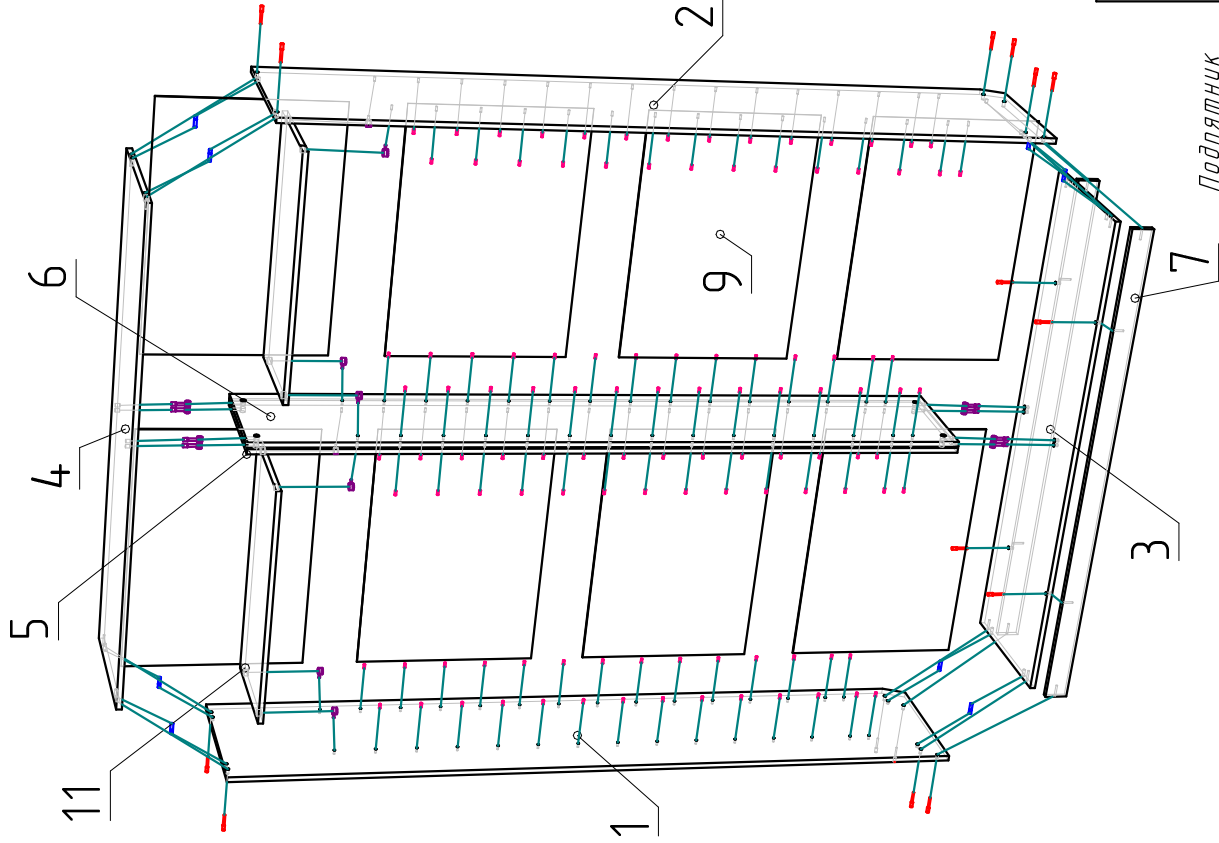

Ввиду усовершенствования технологий, изменения конструкции узлов или поступления новых комплектующих, возможны некоторые отклонения по сравнению с данной схемой.

Шкаф-купе

Габариты
1600x450x2300

Фурнитура

Евровинт 7x50	20шт
Заглушка евровинта	20шт
Стяжка эксцентриковая	8к-т
Заглушка стяжки	8шт
Подпятник	8шт
Стяжка межсекционная	4шт
Стяжка полкодержатель	8шт
Гвоздь 2x20	95шт
Шуруп 3.5x16	20шт
Ключ шестигранный евровинта	1
Шкант 8x30	8шт

Спецификация

№ п/п	Наименование	Размер	Кол-во
1	Боковина	2297x450	1
2	Боковина	2297x450	1
3	Дно	1568x450	1
4	Крыша	1568x450	1
5	Перегородка	2194x354	1
6	Перегородка	2194x354	1
7	Цоколь	1568x70	2
11	Полка	768x354	2

Установка стяжки