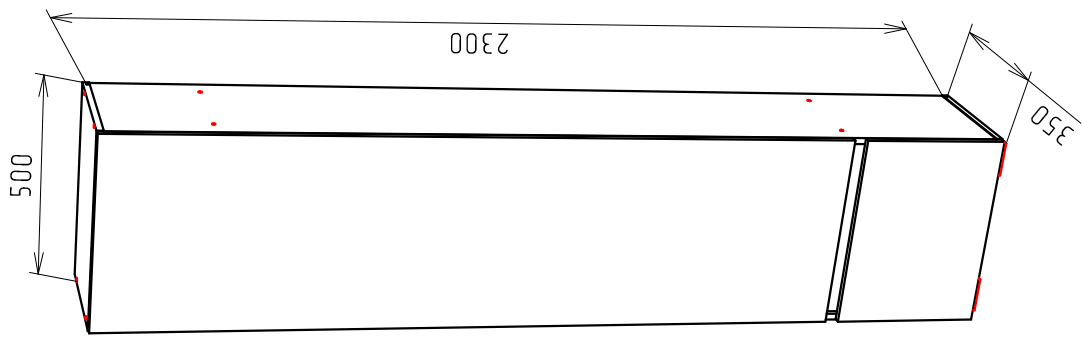

# "Винсон" Шкаф

Габариты  
500x350x2300

Регулировка двери

Ввиду совершенствования технологий, изменения конструкции узлов или поступления новых комплектующих, возможны некоторые отклонения по сравнению с данной схемой

## Фурнитура

Евровинт 7x50	20 шт
Заглушка для евровинта	20 шт
Стяжка эксц.ф15	2 к-т
Заглушка для стяжки	2 шт
Защелка магнитн.	1 шт
Механизм PUSH TO OPEN PIN.	1 шт
Опора №1	4 шт
Петля наружная	5 шт
Подвеска	2 шт
Ключ шестигранный №4	1 шт
Гвоздь 2x20	4 шт
Шарнир секретерный	1 шт
Шпалга выдвижная L-300	1 шт
Шкант 8x30	2 шт
Шуруп 3x12	4 шт
Шуруп 3,5x16	54 шт
Шуруп 3,5x30	4 шт
Шайба пластик.	5 шт

## Спецификация

№п/п	Наименование	Размер	Кол.
1	Дверь	1865x496	1
2	Бакобина	2248x334	1
3	Бакобина	2248x334	1
4	Фасад	378x496	1
5	Основание	500x334	1
6	Крыша	500x334	1
7	Полка	466x318	1
8	Полка	466x318	1
10	Панка	466x80	1

## ДВП

9	Задняя стенка	1847x480	1
11	Задняя стенка	412x480	1