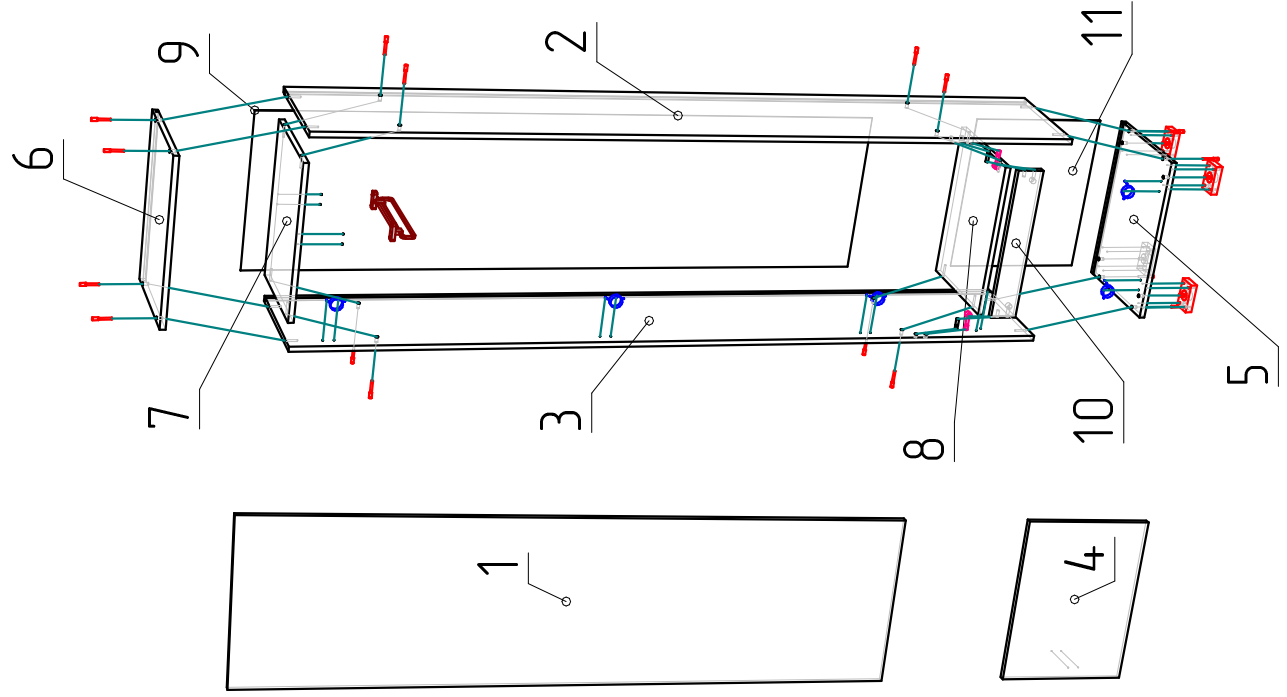

# "Винсон" Шкаф

Габариты  
500x350x2300

Регулировка двери

Ввиду совершенствования технологий, изменения конструкции узлов или поступления новых комплектующих, возможны некоторые отклонения по сравнению с данной схемой

## Фурнитура

Евровинт 7x50	20 шт
Заглушка для евровинта	20 шт
Стяжка эксц.ф15	2 к-т
Заглушка для стяжки	2 шт
Защелка магнитн.	1 шт
Механизм PUSH TO OPEN PIN.	1 шт
Опора №1	4 шт
Петля наружная	5 шт
Подвеска	2 шт
Ключ шестигранный №4	1 шт
Гвоздь 2x20	4 шт
Шарнир секретерный	1 шт
Шпалга выдвижная L-300	1 шт
Шкант 8x30	2 шт
Шуруп 3x12	4 шт
Шуруп 3,5x16	54 шт
Шуруп 3,5x30	4 шт
Шайба пластик.	5 шт

## Спецификация

№п/п	Наименование	Размер	Кол.
1	Дверь	1865x496	1
2	Бакобина	2248x334	1
3	Бакобина	2248x334	1
4	Фасад	378x496	1
5	Основание	500x334	1
6	Крыша	500x334	1
7	Полка	466x318	1
8	Полка	466x318	1
10	Панка	466x80	1

## ДВП

9	Задняя стенка	1847x480	1
11	Задняя стенка	412x480	1