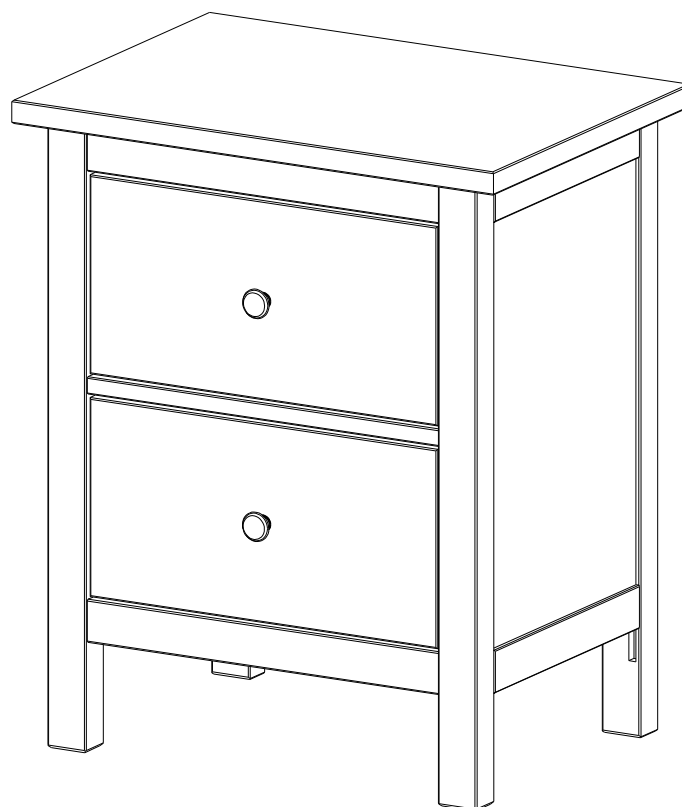

КОМОД LESET МИРА 02

leset

- | | | | |
|-----------|------------------------------------|-----------|--------------------------------|
| D | Montageanleitung | GB | Assembly instructions |
| FR | Notice de montage | IT | Istruzioni di montaggio |
| NL | Handlieding voor de montage | PL | Instrukcja montażu |
| CZ | Montážní návod | SK | Návod na montáž |
| HU | Szerelési útmutató | RO | Instrukțiuni de montaj |
| TR | Montaj talimatı | RU | Инструкция по монтажу |