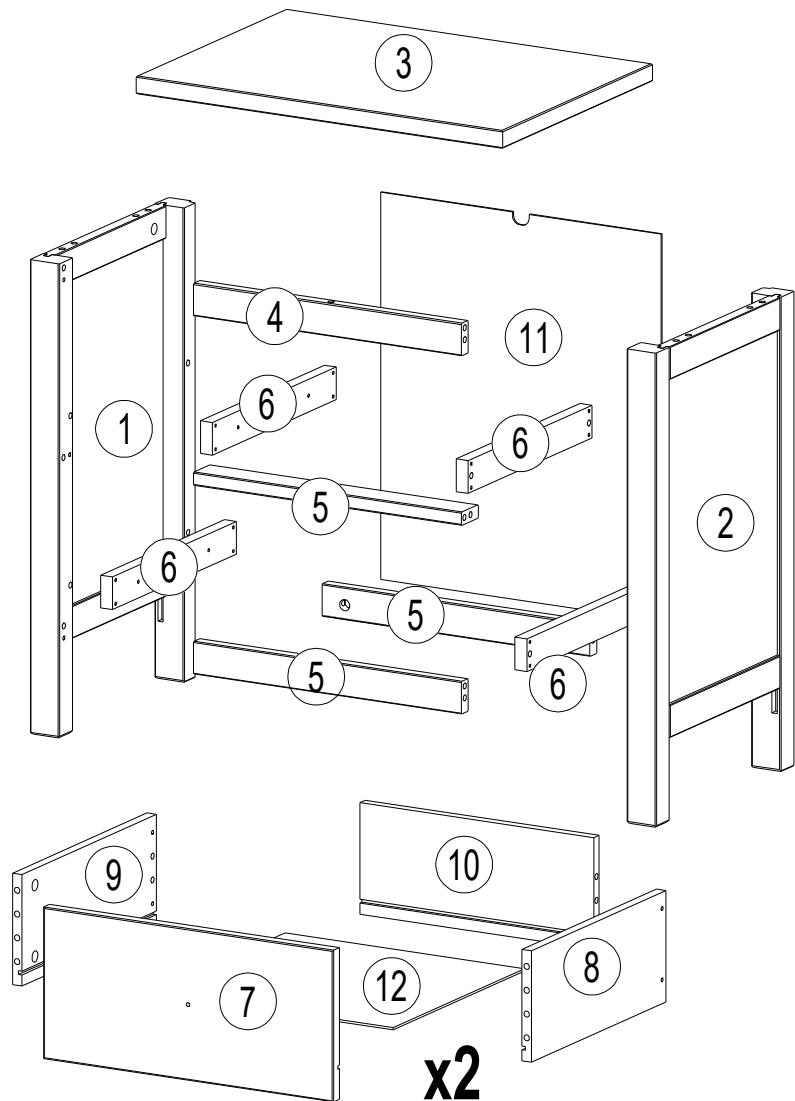

КОМОД LESET МИРА 02

leset

- | | | | |
|-----------|------------------------------------|-----------|--------------------------------|
| D | Montageanleitung | GB | Assembly instructions |
| FR | Notice de montage | IT | Istruzioni di montaggio |
| NL | Handlieding voor de montage | PL | Instrukcja montażu |
| CZ | Montážní návod | SK | Návod na montáž |
| HU | Szerelési útmutató | RO | Instrukțiuni de montaj |
| TR | Montaj talimatı | RU | Инструкция по монтажу |

1-6

EAC

№	Size/MaB (mm)	Qty	✓	№	Size/MaB (mm)	Qty	✓
1	639x364x44	1		7	397x204x18	2	
2	639x364x44	1		8	300x150x14	2	
3	550x390x24	1		9	300x150x14	2	
4	402x44x18	1		10	313x150x14	2	
5	402x44x18	3		11	530x421x3	1	
6	326x44x18	4		12	322x292x3	2	