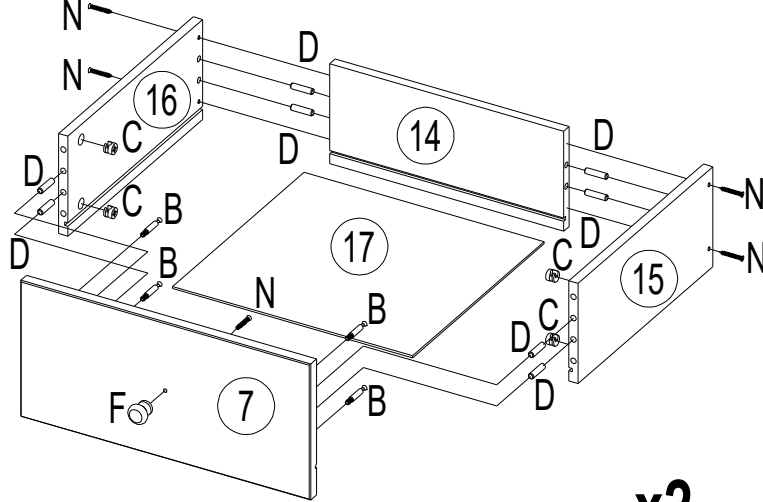

КОМОД LESET МИРА 02

leset

- | | | | |
|-----------|------------------------------------|-----------|--------------------------------|
| D | Montageanleitung | GB | Assembly instructions |
| FR | Notice de montage | IT | Istruzioni di montaggio |
| NL | Handlieding voor de montage | PL | Instrukcja montażu |
| CZ | Montážní návod | SK | Návod na montáž |
| HU | Szerelési útmutató | RO | Instrukțiuni de montaj |
| TR | Montaj talimatı | RU | Инструкция по монтажу |

1-6

EAC

№	Size/MaB (mm)	Qty	✓	№	Size/MaB (mm)	Qty	✓
1	639x364x44	1		7	397x204x18	2	
2	639x364x44	1		8	300x150x14	2	
3	550x390x24	1		9	300x150x14	2	
4	402x44x18	1		10	313x150x14	2	
5	402x44x18	3		11	530x421x3	1	
6	326x44x18	4		12	322x292x3	2	