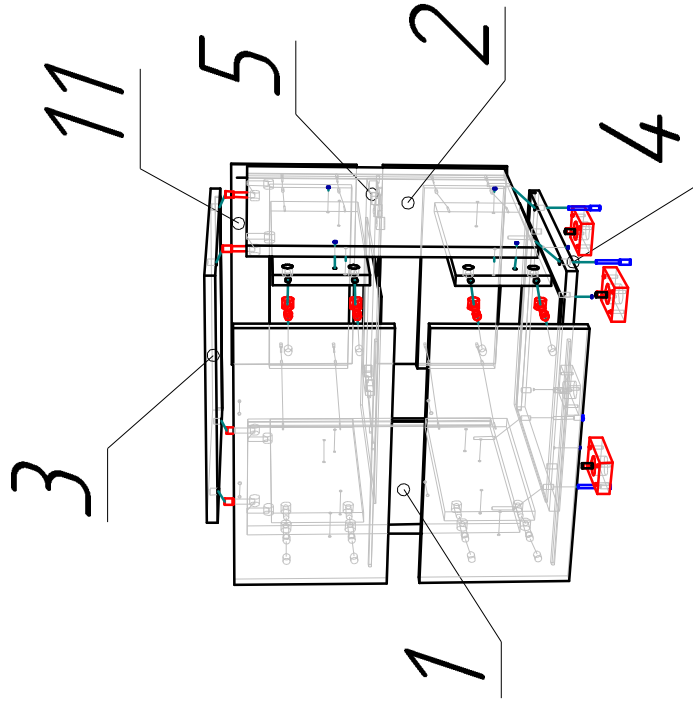

Ввиду усовершенствования технологий, изменения конструкции узлов или поступления новых комплектующих, возможны некоторые отклонения по сравнению с данной схемой

OSLO-Тумба прикроватная

Габариты
400x400x476

Фурнитура

Ручка Алди	2
Шуруп 4x40	8
Евровинт 7x50	4
Стяжка попкодержатель	4
Стяжка экцентриковая	12
Направляющая L=350	2
Шуруп 3.5x16	40
Гвоздь 2x20	22
Шайба выделенная	5
Опора Алди №1	4
Ключ шестигранный евровинта	1

Спецификация ЛДСП

№п/п	Наименование	Размер	Кол.
1	Боковина	424x384	1
2	Боковина	424x384	1
3	Крышка	400x404	1
4	Основание	398x384	1
5	Царга	364x100	1
6	Фасад ящика	217x394	2
7	Бокоящика лев.	334x140	2
8	Бокоящика прав.	334x140	2
9	Зад. панель ящика	338x140	2

Спецификация ДВП

10	Дно ящика	337x357	2
11	Зад. стенка	218x378	2