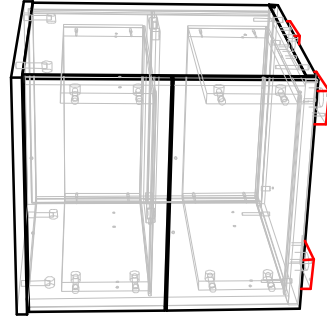

Ввиду усовершенствования технологий, изменения конструкции узлов или поступления новых комплектующих, возможны некоторые отклонения по сравнению с данной схемой

OSLO-Тумба прикроватная

Габариты
400x400x476

Спецификация ЛДСП

№п/п	Наименование	Размер	Кол.
1	Боковина	424x384	1
2	Боковина	424x384	1
3	Крышка	400x404	1
4	Основание	398x384	1
5	Царга	364x100	1
6	Фасад ящика	217x394	2
7	Бокоящика лев.	334x140	2
8	Бокоящика прав.	334x140	2
9	Зад. панель ящика	338x140	2

Спецификация ДВП

10	Дно ящика	337x357	2
11	Зад. стенка	218x378	2