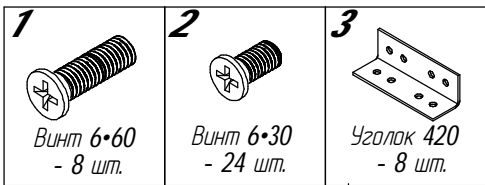

# “ВЕНА” кровать

**Инструмент (в комплект не входит):**

**Фурнитура:**

**1 2 3** - номер фурнитуры для данного шага

**3** - номер элемента по ведомости

**A** - обозначение последовательности действий

## Ведомость элементов изделия

№	Наименование	Кол-во
1	Изголовье	1
2	Изножье	1
3	Царга	2

Сборку изделия производить на ровном полу, застеленном материалом, предотвращающим порчу деталей, и согласно данной инструкции. Перед сборкой изделия необходимо внимательно ознакомиться с инструкцией, проверить в соответствии с настоящей инструкцией количество деталей и фурнитуры, определить положение деталей в изделии по схеме сборки.