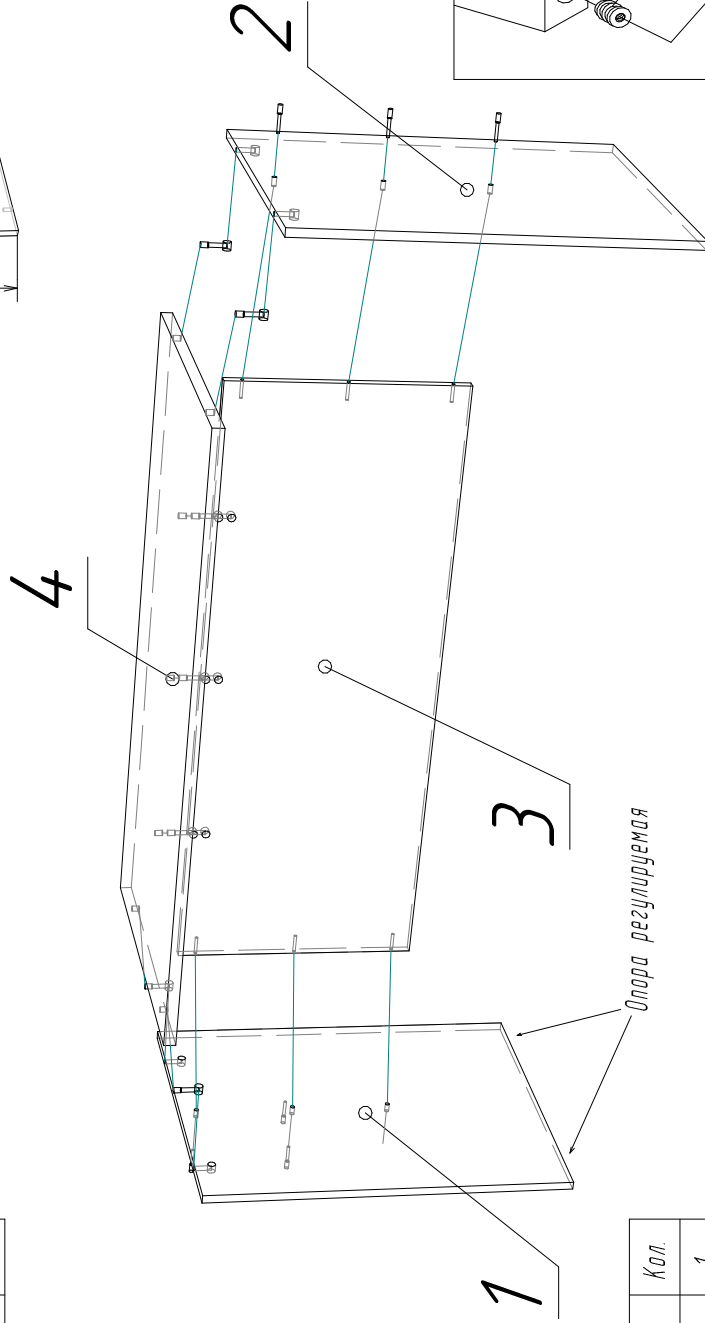

Ввиду усовершенствования технологий, изменения конструкции узлов или поступления новых комплектующих, возможны некоторые отклонения по сравнению с данной схемой

Стол для заседаний СЗ-1

Габариты
1200x600x750

Фурнитура

Стяжка эцентриковая	7
Еврошуруп	6
Заглушка	6
Опора регулируемая	4
Ключь шестигранный для Еврошурупа	1

Спецификация

№ п/п	Наименование	Размер	Кол.
1	Боковина	724x592	1
2	Боковина	724x592	1
3	Щит жёсткости	1160x452	1
4	Крыша ДСП-22	1200x600	1