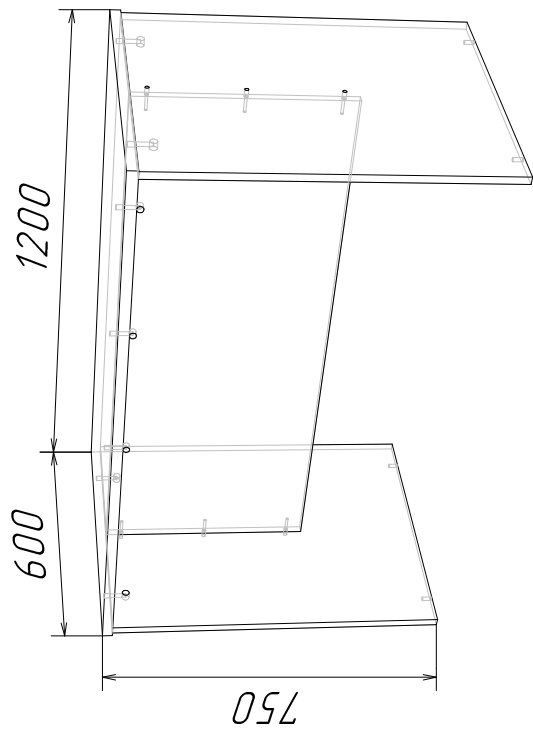

Ввиду усовершенствования технологий, изменения конструкции узлов или поступления новых комплектующих, возможны некоторые отклонения по сравнению с данной схемой

Стол для заседаний СЗ-1

Габариты
1200x600x750

Фурнитура

Стяжка эцентриковая	7
Еврошуруп	6
Заглушка	6
Опора регулируемая	4
Ключь шестигранный для Еврошурупа	1

Спецификация

№ п/п	Наименование	Размер	Кол.
1	Боковина	724x592	1
2	Боковина	724x592	1
3	Щит жёсткости	1160x452	1
4	Крыша ДСП-22	1200x600	1