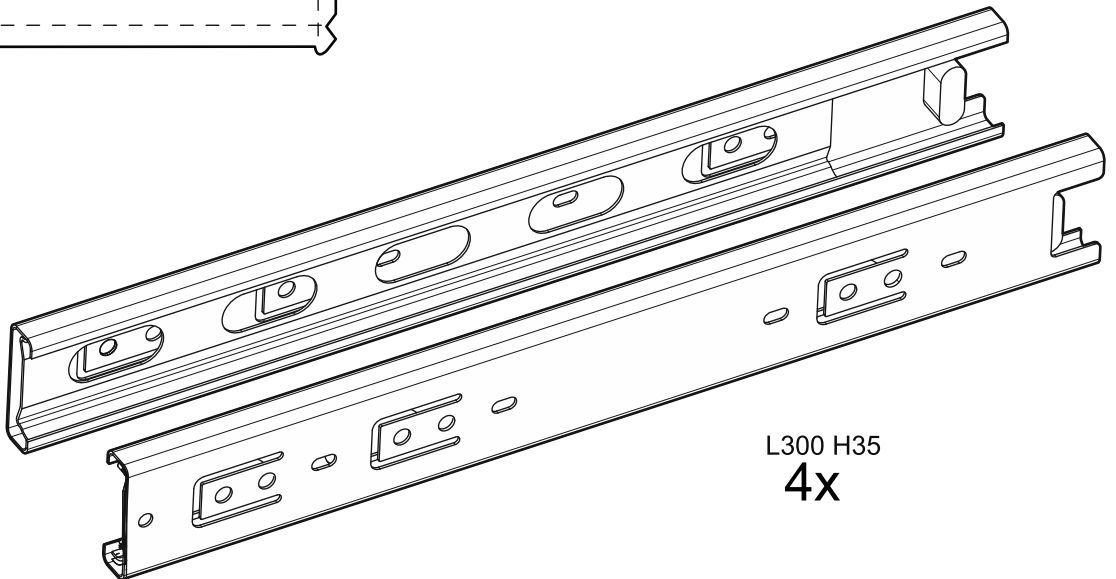

1

ø15x12
10x

10x

ø6x30
14x

4x

ø5x11
24x

ø1,9x20
1x

2

ø15x10
4x

4x

ø6x30
4x

ø6,8x40
4x

ø5x11
6x

1x

1x

M4x20
2x

4x

75x15
2x

ø4x16
2x

ø16x1
4x

4x

L300 H35
4x

3