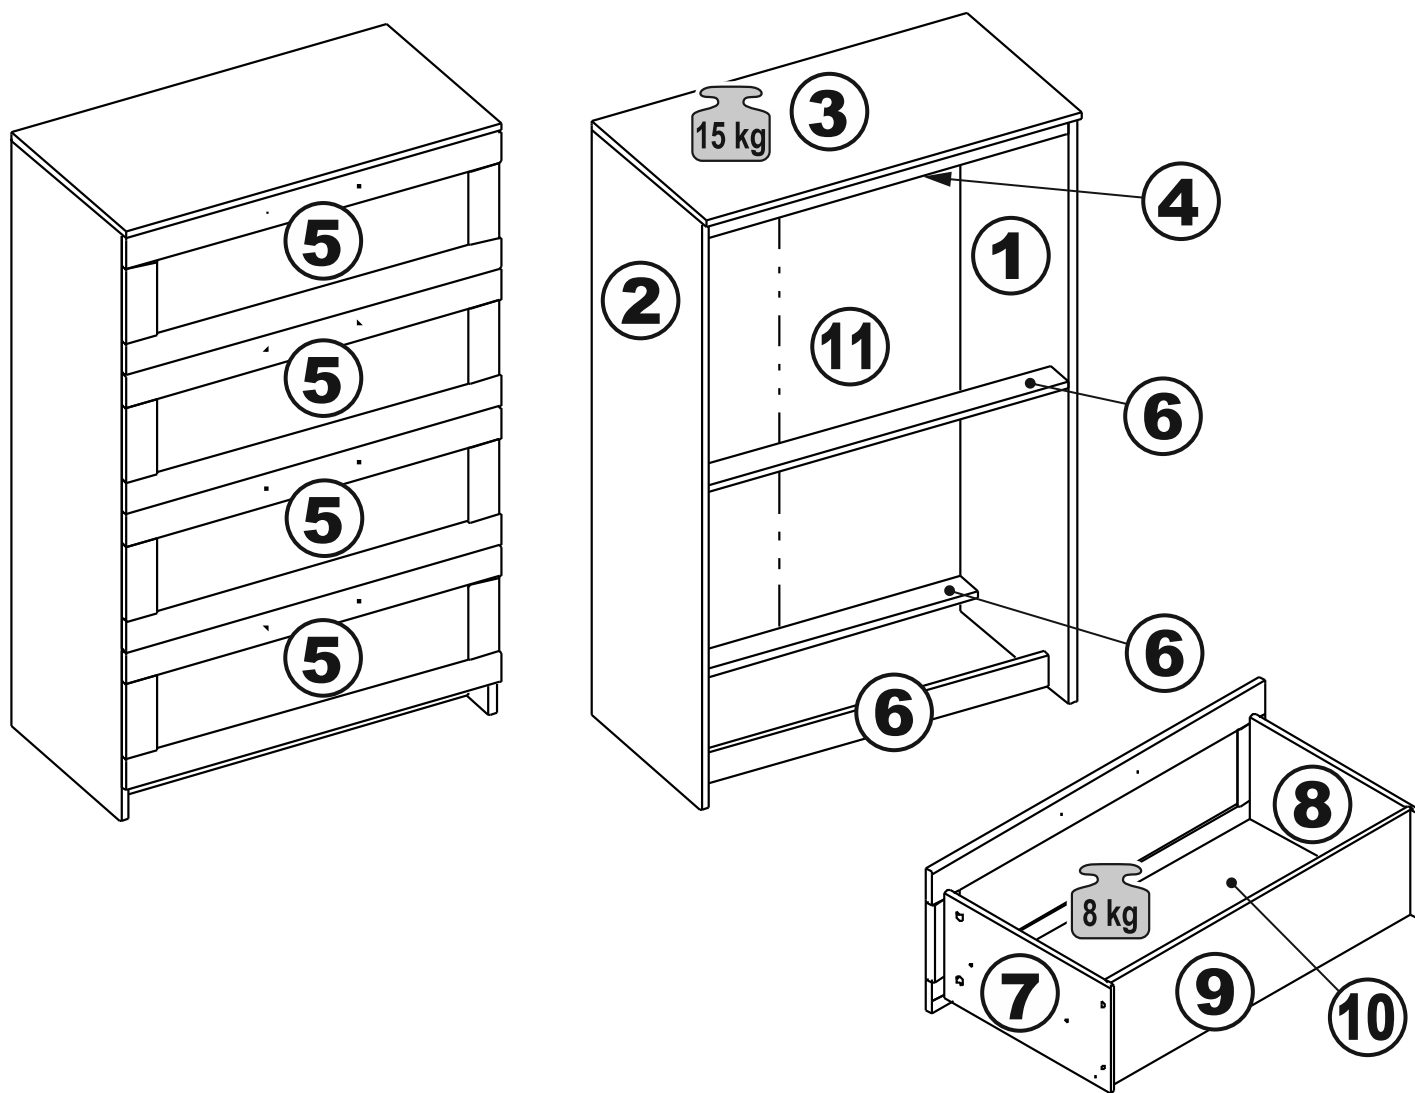

СИРИУС

КОМОД 4 ящика

№ поз.	Наименование	Кол-во	Габаритные размеры, мм
1	боковая стенка правая	1	1218×394×16
2	боковая стенка левая	1	1218×394×16
3	крышка	1	782×412×16
4	цоколь	1	748×40×16
5	фасад ящика	4	777×285×16
6	цоколь передний	3	748×65×16
7	боковая стенка ящика правая	4	385×206×12
8	боковая стенка ящика левая	4	385×206×12
9	задняя стенка ящика	4	705×206×12
10	дно ящика	4	710×374×3
11	задняя стенка (двойная)	1	1170×769×2,5

1

ø15x12
10x

10x

ø6x30
14x

4x

ø5x11
24x

ø1,9x20
1x

2

ø15x10
4x

4x

ø6x30
4x

ø6,8x40
4x

ø5x11
6x

1x

1x

M4x20
2x

4x

75x15
2x

ø4x16
2x

ø16x1
4x

4x

L300 H35
4x

3

1