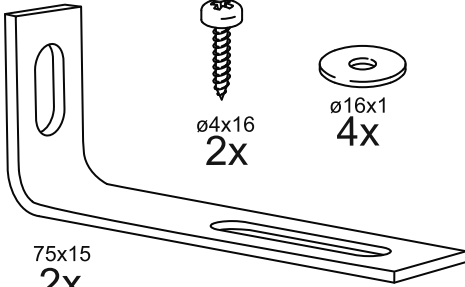

75x15
2x

ø4x16
2x

ø16x1
4x