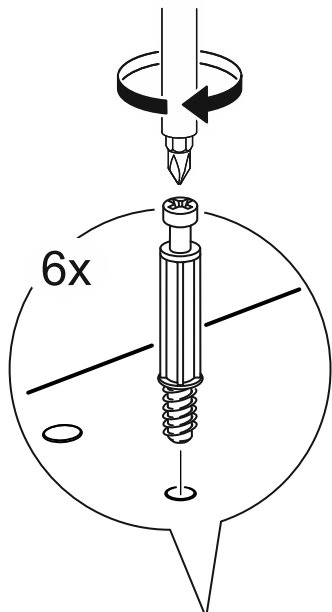

СИРИУС

КОМОД 4 ящика

№ поз.	Наименование	Кол-во	Габаритные размеры, мм
1	боковая стенка правая	1	1218×394×16
2	боковая стенка левая	1	1218×394×16
3	крышка	1	782×412×16
4	цоколь	1	748×40×16
5	фасад ящика	4	777×285×16
6	цоколь передний	3	748×65×16
7	боковая стенка ящика правая	4	385×206×12
8	боковая стенка ящика левая	4	385×206×12
9	задняя стенка ящика	4	705×206×12
10	дно ящика	4	710×374×3
11	задняя стенка (двойная)	1	1170×769×2,5

ø15x10
4x

4x

ø6x30
4x

ø6,8x40
4x

ø5x11
6x

1x

1x

M4x20
2x

4x

75x15
2x

ø4x16
2x

ø16x1
4x

4x

L300 H35
4x

3

1