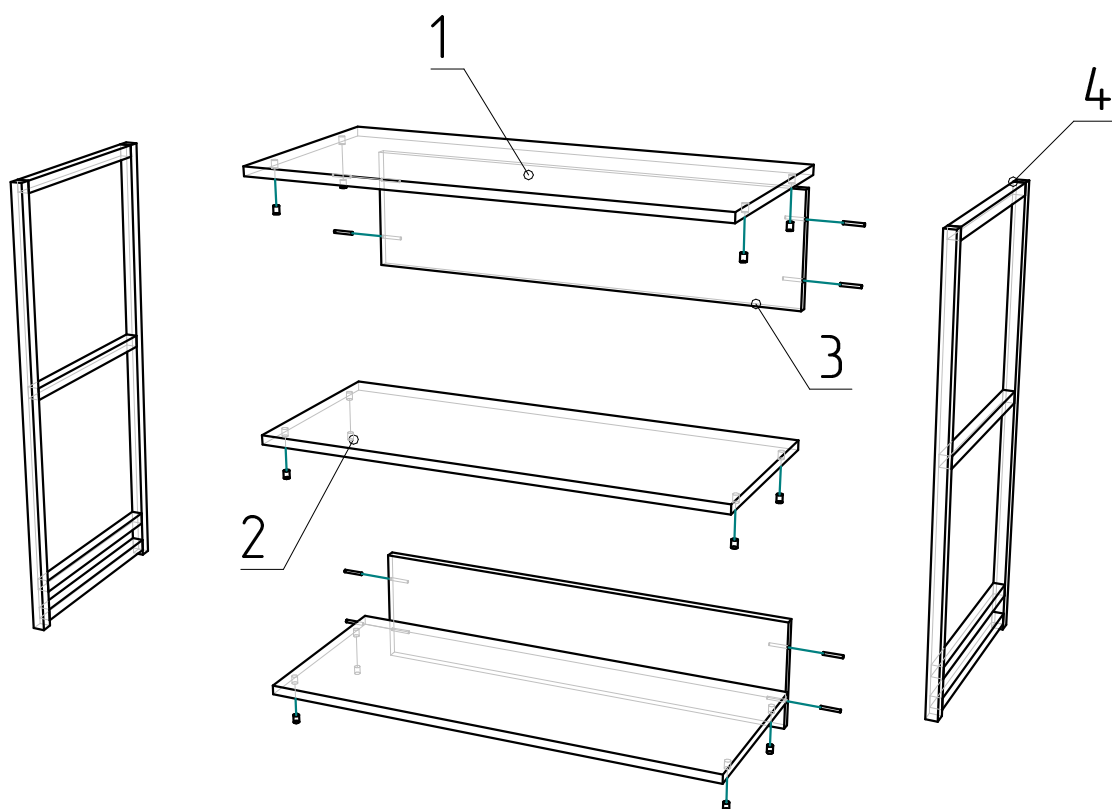

Ввиду усовершенствования технологий, изменения конструкции узлов или поступления новых комплектующих, возможны некоторые отклонения по сравнению с данной схемой

"Лукас № - 4"

Габариты
802x370x810

Спецификация ЛДСП

№п/п	Наименование	Размер	Кол.
1	Полка	802x370	1
2	Полка	802x328	2
3	Жесткость	198x760	2

Спецификация Металлокаркас

4	Каркас	800x370	2
---	--------	---------	---

После сборки изделия, в выбранном месте необходимо закрепить его к стене (шурупы, анкерные винты, дюбель-гвозди, зависит от материала стен- в комплект поставки не входит.)