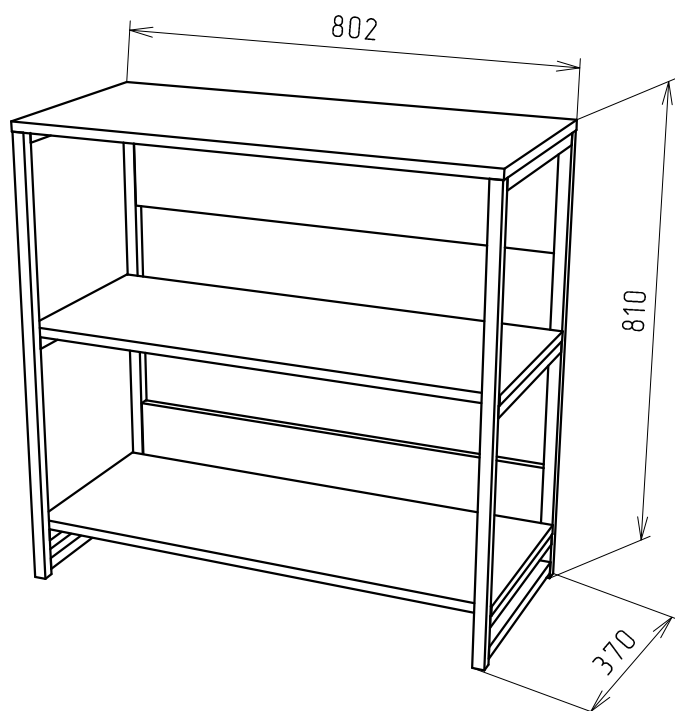

Ввиду усовершенствования технологий, изменения конструкции узлов или поступления новых комплектующих, возможны некоторые отклонения по сравнению с данной схемой

"Лукас № - 4"

Габариты
802x370x810

Спецификация ЛДСП

№п/п	Наименование	Размер	Кол.
1	Полка	802x370	1
2	Полка	802x328	2
3	Жесткость	198x760	2

Спецификация Металлокаркас

4	Каркас	800x370	2
---	--------	---------	---

После сборки изделия, в выбранном месте необходимо закрепить его к стене (шурупы, анкерные винты, дюбель-гвозди, зависит от материала стен- в комплект поставки не входит.)