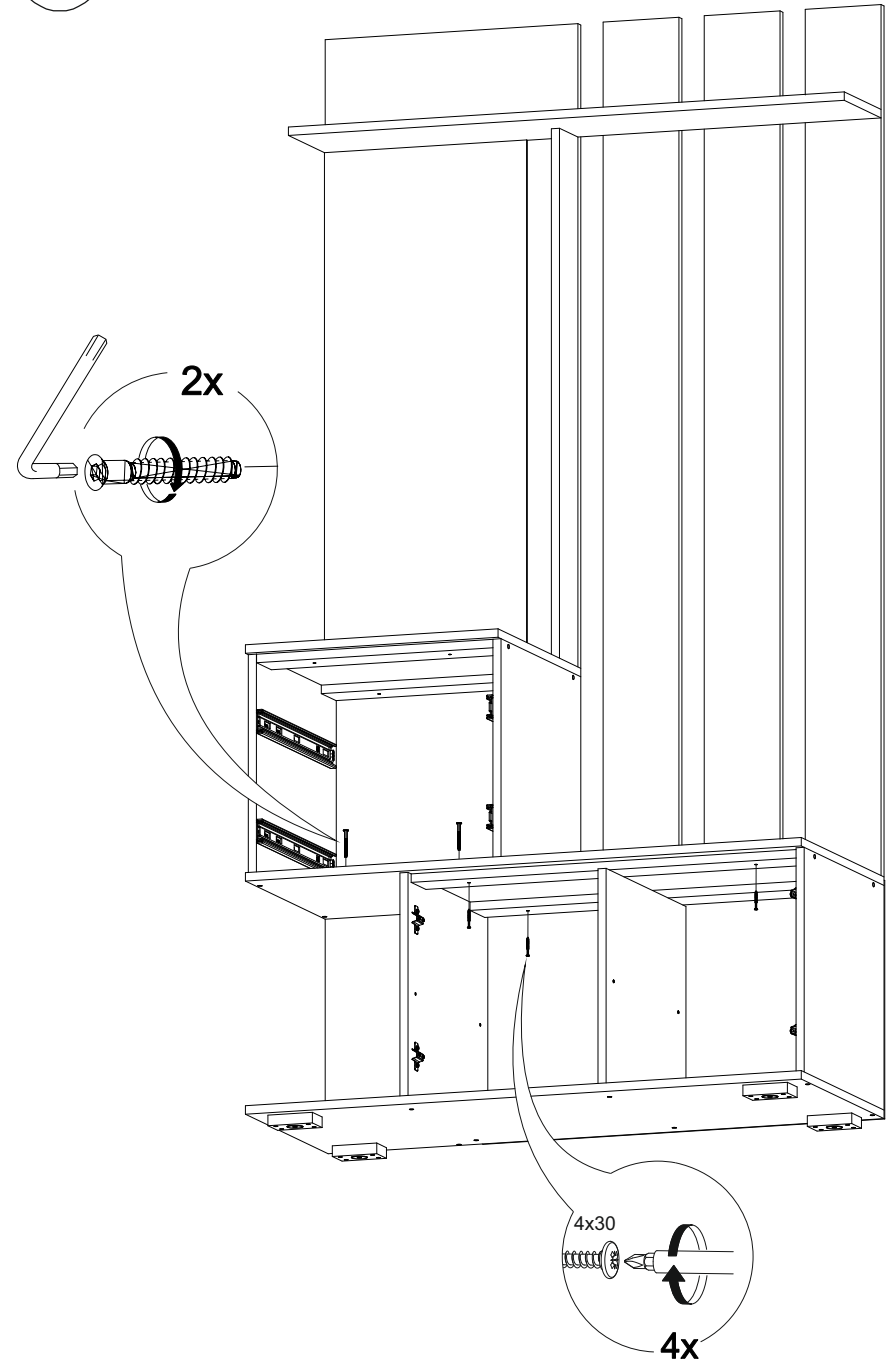

# Вешалка Бостон ВШ-1

1100	2120	450

Доступна сборка на противоположную сторону

В мебельном наборе могут быть конструктивные изменения, не указанные в данной инструкции и не ухудшающие качество изделия

№ дет.	Деталь/Detail	Размер/Size	Кол-во/ Quantity	№ упак./ № pack
1	Бок левый/Side left	424x434	1	1/3
2	Бок правый/Side right	424x434	1	1/3
3	Перегородка/Side	408x434	1	1/3
4	Крышка/Top	1100x450	1	1/3
5	Дно/Bottom	1100x450	1	1/3
6	Бок левый/Side left	414x434	1	1/3
7	Бок правый/Side right	414x434	1	1/3
8	Крышка/Top	500x450	1	1/3
9	Задняя стенка/Back side	424x300	1	1/3
10	Задняя стенка/Back side	1214x500	1	2/3
11	Полка/Shelf	1100x200	1	2/3
12	Вязка/Connecting element	1000x100	1	2/3
13-15	Задняя стенка/Back side	1644x150	3	1/3
16-17	Бок ящика левый/Side left	400x90	2	2/3
18-19	Бок ящика правый/Side right	400x90	2	2/3
20-21	Задняя стенка ящика/Back side	411x90	2	2/3
22-23	Дно ящика ЛДВП/Drawer bottom	442x400	2	2/3
24-25	Полка/Shelf	376x434	2	2/3
26	Задняя стенка ЛДВП/Back side	450x795	1	2/3
27	Задняя стенка ЛДВП/Back side	440x495	1	2/3
28-29	Фасад/Front	418x396	2	2/3
30-31	Фасад/Front	203x496	2	2/3
32	Панель/Panel	200x550	1	2/3
33	Зеркало/Mirror	1000x400	1	3/3
34-35	Планка/Plank	468x80	2	2/3
36-37	Планка/Plank	768x80	2	2/3

7

8

9

10

16

15

11

12