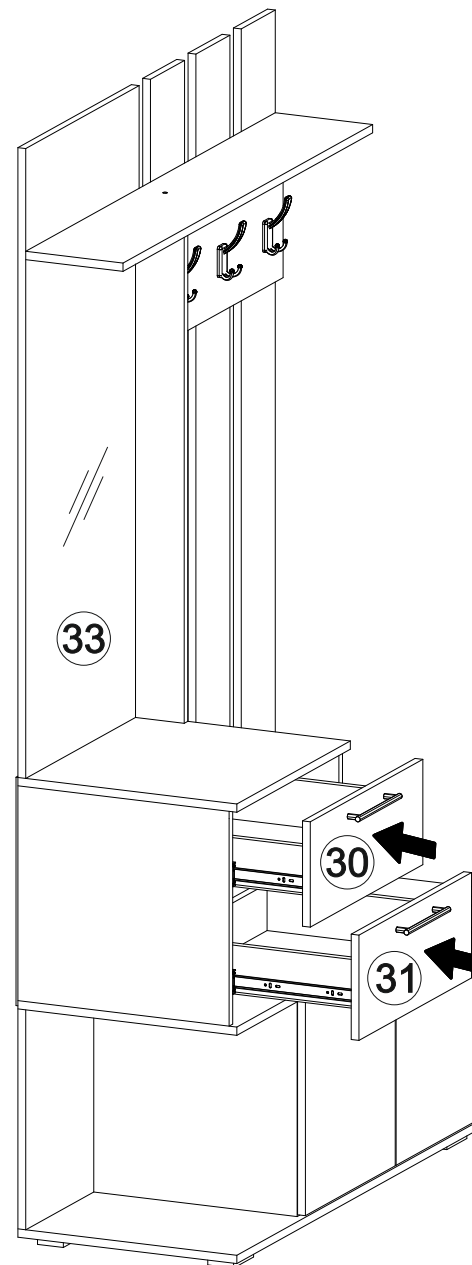

23

Внимание! Монтаж зеркал/стекел к фасадам производится самостоятельно на двусторонний скотч и/или клеймеры **ОБЯЗАТЕЛЬНО** для крепления необходимо использовать монтажный клей «жидкие гвозди»