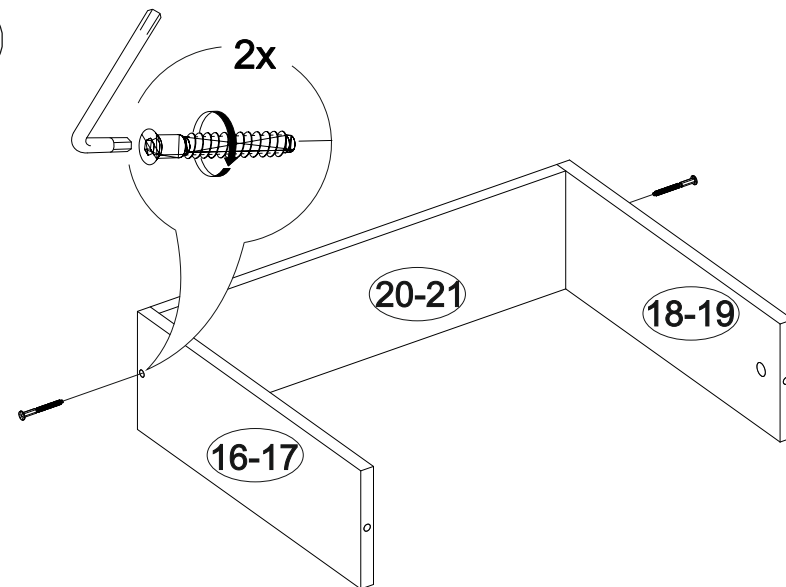

# Вешалка Бостон ВШ-1

1100	2120	450

Доступна сборка на противоположную сторону

В мебельном наборе могут быть конструктивные изменения, не указанные в данной инструкции и не ухудшающие качество изделия

№ дет.	Деталь/Detail	Размер/Size	Кол-во/ Quantity	№ упак./ № pack
1	Бок левый/Side left	424x434	1	1/3
2	Бок правый/Side right	424x434	1	1/3
3	Перегородка/Side	408x434	1	1/3
4	Крышка/Top	1100x450	1	1/3
5	Дно/Bottom	1100x450	1	1/3
6	Бок левый/Side left	414x434	1	1/3
7	Бок правый/Side right	414x434	1	1/3
8	Крышка/Top	500x450	1	1/3
9	Задняя стенка/Back side	424x300	1	1/3
10	Задняя стенка/Back side	1214x500	1	2/3
11	Полка/Shelf	1100x200	1	2/3
12	Вязка/Connecting element	1000x100	1	2/3
13-15	Задняя стенка/Back side	1644x150	3	1/3
16-17	Бок ящика левый/Side left	400x90	2	2/3
18-19	Бок ящика правый/Side right	400x90	2	2/3
20-21	Задняя стенка ящика/Back side	411x90	2	2/3
22-23	Дно ящика ЛДВП/Drawer bottom	442x400	2	2/3
24-25	Полка/Shelf	376x434	2	2/3
26	Задняя стенка ЛДВП/Back side	450x795	1	2/3
27	Задняя стенка ЛДВП/Back side	440x495	1	2/3
28-29	Фасад/Front	418x396	2	2/3
30-31	Фасад/Front	203x496	2	2/3
32	Панель/Panel	200x550	1	2/3
33	Зеркало/Mirror	1000x400	1	3/3
34-35	Планка/Plank	468x80	2	2/3
36-37	Планка/Plank	768x80	2	2/3

3

4

5

6

19

20

17

18