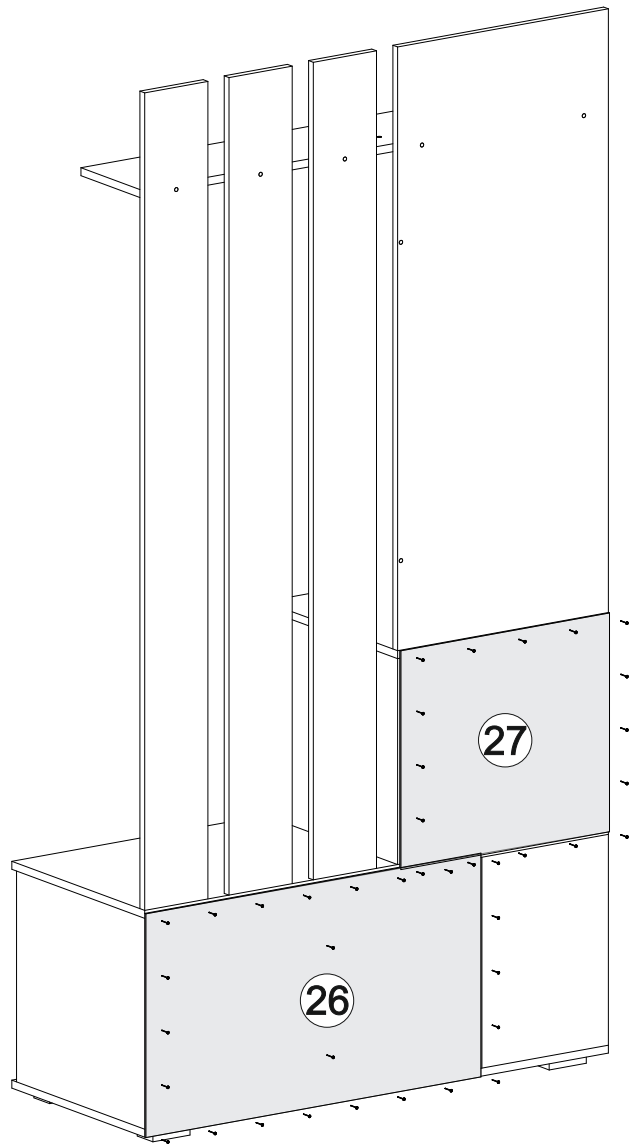

# Вешалка Бостон ВШ-1

1100	2120	450

Доступна сборка на противоположную сторону

В мебельном наборе могут быть конструктивные изменения, не указанные в данной инструкции и не ухудшающие качество изделия

№ дет.	Деталь/Detail	Размер/Size	Кол-во/ Quantity	№ упак./ № pack
1	Бок левый/Side left	424x434	1	1/3
2	Бок правый/Side right	424x434	1	1/3
3	Перегородка/Side	408x434	1	1/3
4	Крышка/Top	1100x450	1	1/3
5	Дно/Bottom	1100x450	1	1/3
6	Бок левый/Side left	414x434	1	1/3
7	Бок правый/Side right	414x434	1	1/3
8	Крышка/Top	500x450	1	1/3
9	Задняя стенка/Back side	424x300	1	1/3
10	Задняя стенка/Back side	1214x500	1	2/3
11	Полка/Shelf	1100x200	1	2/3
12	Вязка/Connecting element	1000x100	1	2/3
13-15	Задняя стенка/Back side	1644x150	3	1/3
16-17	Бок ящика левый/Side left	400x90	2	2/3
18-19	Бок ящика правый/Side right	400x90	2	2/3
20-21	Задняя стенка ящика/Back side	411x90	2	2/3
22-23	Дно ящика ЛДВП/Drawer bottom	442x400	2	2/3
24-25	Полка/Shelf	376x434	2	2/3
26	Задняя стенка ЛДВП/Back side	450x795	1	2/3
27	Задняя стенка ЛДВП/Back side	440x495	1	2/3
28-29	Фасад/Front	418x396	2	2/3
30-31	Фасад/Front	203x496	2	2/3
32	Панель/Panel	200x550	1	2/3
33	Зеркало/Mirror	1000x400	1	3/3
34-35	Планка/Plank	468x80	2	2/3
36-37	Планка/Plank	768x80	2	2/3

7

8

9

10

16

15

11

12