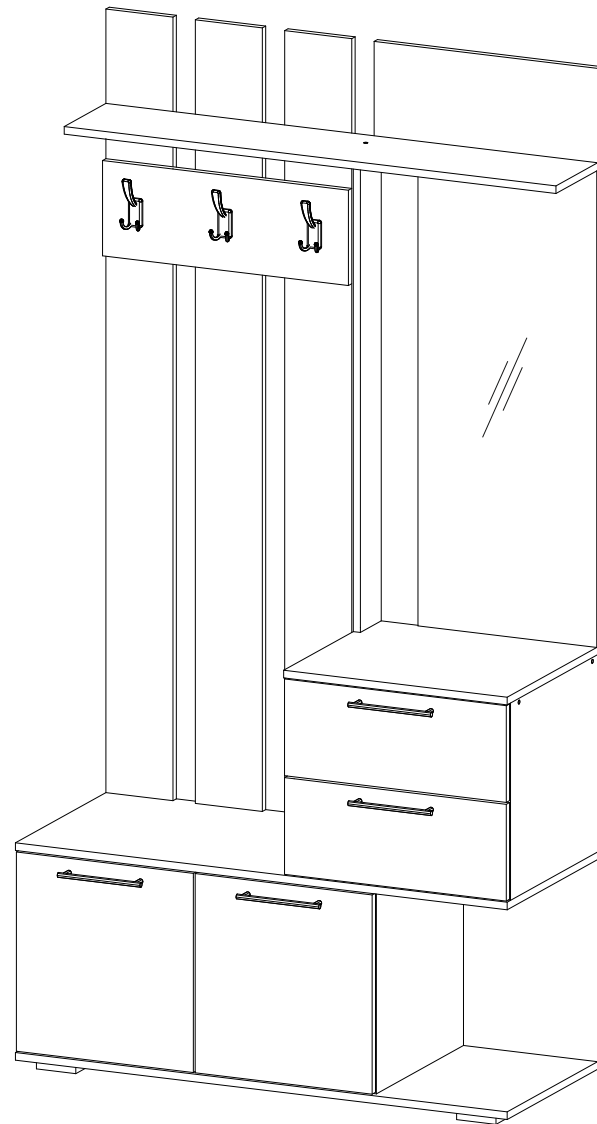

# Вешалка Бостон ВШ-1

1100	2120	450

Доступна сборка на противоположную сторону

В мебельном наборе могут быть конструктивные изменения, не указанные в данной инструкции и не ухудшающие качество изделия

№ дет.	Деталь/Detail	Размер/Size	Кол-во/ Quantity	№ упак./ № pack
1	Бок левый/Side left	424x434	1	1/3
2	Бок правый/Side right	424x434	1	1/3
3	Перегородка/Side	408x434	1	1/3
4	Крышка/Top	1100x450	1	1/3
5	Дно/Bottom	1100x450	1	1/3
6	Бок левый/Side left	414x434	1	1/3
7	Бок правый/Side right	414x434	1	1/3
8	Крышка/Top	500x450	1	1/3
9	Задняя стенка/Back side	424x300	1	1/3
10	Задняя стенка/Back side	1214x500	1	2/3
11	Полка/Shelf	1100x200	1	2/3
12	Вязка/Connecting element	1000x100	1	2/3
13-15	Задняя стенка/Back side	1644x150	3	1/3
16-17	Бок ящика левый/Side left	400x90	2	2/3
18-19	Бок ящика правый/Side right	400x90	2	2/3
20-21	Задняя стенка ящика/Back side	411x90	2	2/3
22-23	Дно ящика ЛДВП/Drawer bottom	442x400	2	2/3
24-25	Полка/Shelf	376x434	2	2/3
26	Задняя стенка ЛДВП/Back side	450x795	1	2/3
27	Задняя стенка ЛДВП/Back side	440x495	1	2/3
28-29	Фасад/Front	418x396	2	2/3
30-31	Фасад/Front	203x496	2	2/3
32	Панель/Panel	200x550	1	2/3
33	Зеркало/Mirror	1000x400	1	3/3
34-35	Планка/Plank	468x80	2	2/3
36-37	Планка/Plank	768x80	2	2/3