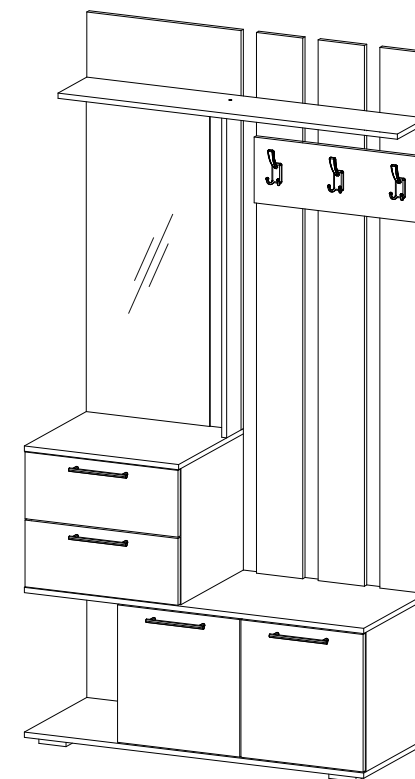

# Вешалка Бостон ВШ-1

1100	2120	450

Доступна сборка на противоположную сторону

В мебельном наборе могут быть конструктивные изменения, не указанные в данной инструкции и не ухудшающие качество изделия

№ дет.	Деталь/Detail	Размер/Size	Кол-во/ Quantity	№ упак./ № pack
1	Бок левый/Side left	424x434	1	1/3
2	Бок правый/Side right	424x434	1	1/3
3	Перегородка/Side	408x434	1	1/3
4	Крышка/Top	1100x450	1	1/3
5	Дно/Bottom	1100x450	1	1/3
6	Бок левый/Side left	414x434	1	1/3
7	Бок правый/Side right	414x434	1	1/3
8	Крышка/Top	500x450	1	1/3
9	Задняя стенка/Back side	424x300	1	1/3
10	Задняя стенка/Back side	1214x500	1	2/3
11	Полка/Shelf	1100x200	1	2/3
12	Вязка/Connecting element	1000x100	1	2/3
13-15	Задняя стенка/Back side	1644x150	3	1/3
16-17	Бок ящика левый/Side left	400x90	2	2/3
18-19	Бок ящика правый/Side right	400x90	2	2/3
20-21	Задняя стенка ящика/Back side	411x90	2	2/3
22-23	Дно ящика ЛДВП/Drawer bottom	442x400	2	2/3
24-25	Полка/Shelf	376x434	2	2/3
26	Задняя стенка ЛДВП/Back side	450x795	1	2/3
27	Задняя стенка ЛДВП/Back side	440x495	1	2/3
28-29	Фасад/Front	418x396	2	2/3
30-31	Фасад/Front	203x496	2	2/3
32	Панель/Panel	200x550	1	2/3
33	Зеркало/Mirror	1000x400	1	3/3
34-35	Планка/Plank	468x80	2	2/3
36-37	Планка/Plank	768x80	2	2/3