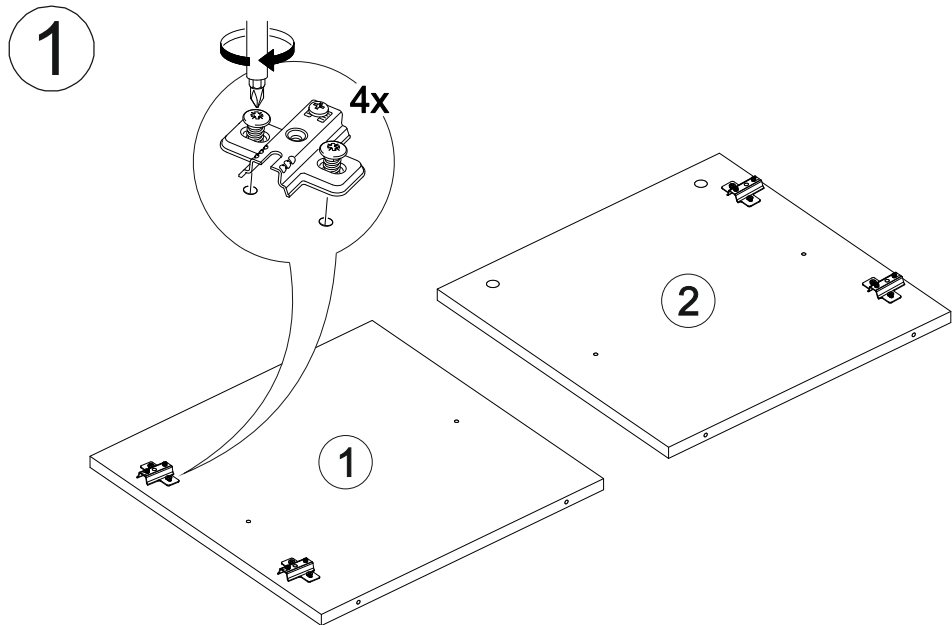

# Вешалка Бостон ВШ-1

1100	2120	450

Доступна сборка на противоположную сторону

В мебельном наборе могут быть конструктивные изменения, не указанные в данной инструкции и не ухудшающие качество изделия

№ дет.	Деталь/Detail	Размер/Size	Кол-во/ Quantity	№ упак./ № pack
1	Бок левый/Side left	424x434	1	1/3
2	Бок правый/Side right	424x434	1	1/3
3	Перегородка/Side	408x434	1	1/3
4	Крышка/Top	1100x450	1	1/3
5	Дно/Bottom	1100x450	1	1/3
6	Бок левый/Side left	414x434	1	1/3
7	Бок правый/Side right	414x434	1	1/3
8	Крышка/Top	500x450	1	1/3
9	Задняя стенка/Back side	424x300	1	1/3
10	Задняя стенка/Back side	1214x500	1	2/3
11	Полка/Shelf	1100x200	1	2/3
12	Вязка/Connecting element	1000x100	1	2/3
13-15	Задняя стенка/Back side	1644x150	3	1/3
16-17	Бок ящика левый/Side left	400x90	2	2/3
18-19	Бок ящика правый/Side right	400x90	2	2/3
20-21	Задняя стенка ящика/Back side	411x90	2	2/3
22-23	Дно ящика ЛДВП/Drawer bottom	442x400	2	2/3
24-25	Полка/Shelf	376x434	2	2/3
26	Задняя стенка ЛДВП/Back side	450x795	1	2/3
27	Задняя стенка ЛДВП/Back side	440x495	1	2/3
28-29	Фасад/Front	418x396	2	2/3
30-31	Фасад/Front	203x496	2	2/3
32	Панель/Panel	200x550	1	2/3
33	Зеркало/Mirror	1000x400	1	3/3
34-35	Планка/Plank	468x80	2	2/3
36-37	Планка/Plank	768x80	2	2/3