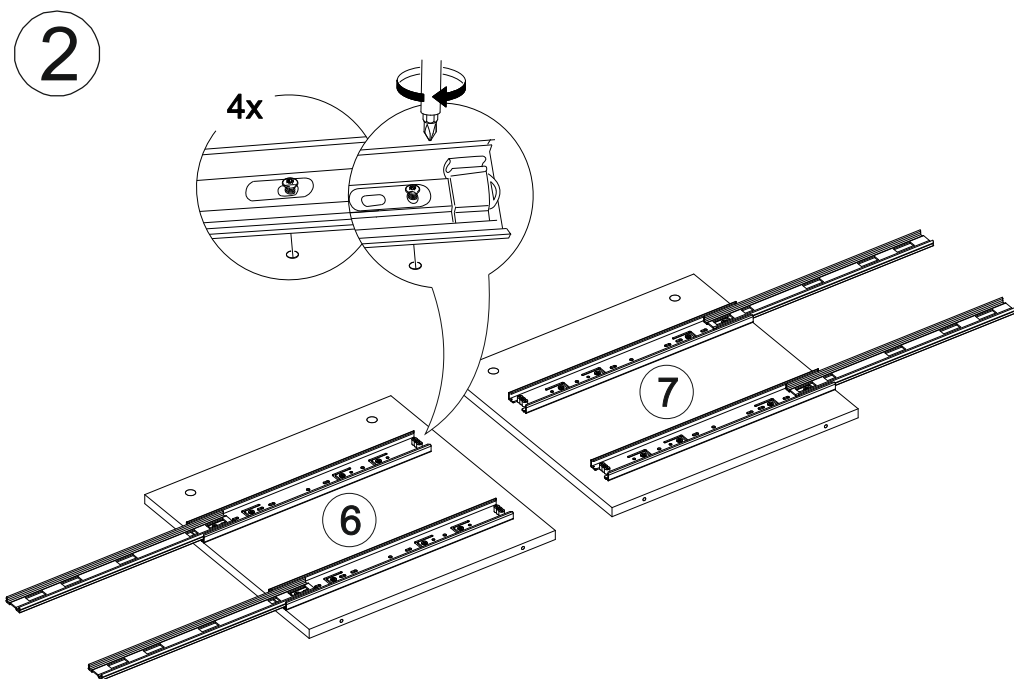

# Вешалка Бостон ВШ-1

1100	2120	450

Доступна сборка на противоположную сторону

В мебельном наборе могут быть конструктивные изменения, не указанные в данной инструкции и не ухудшающие качество изделия

№ дет.	Деталь/Detail	Размер/Size	Кол-во/ Quantity	№ упак./ № pack
1	Бок левый/Side left	424x434	1	1/3
2	Бок правый/Side right	424x434	1	1/3
3	Перегородка/Side	408x434	1	1/3
4	Крышка/Top	1100x450	1	1/3
5	Дно/Bottom	1100x450	1	1/3
6	Бок левый/Side left	414x434	1	1/3
7	Бок правый/Side right	414x434	1	1/3
8	Крышка/Top	500x450	1	1/3
9	Задняя стенка/Back side	424x300	1	1/3
10	Задняя стенка/Back side	1214x500	1	2/3
11	Полка/Shelf	1100x200	1	2/3
12	Вязка/Connecting element	1000x100	1	2/3
13-15	Задняя стенка/Back side	1644x150	3	1/3
16-17	Бок ящика левый/Side left	400x90	2	2/3
18-19	Бок ящика правый/Side right	400x90	2	2/3
20-21	Задняя стенка ящика/Back side	411x90	2	2/3
22-23	Дно ящика ЛДВП/Drawer bottom	442x400	2	2/3
24-25	Полка/Shelf	376x434	2	2/3
26	Задняя стенка ЛДВП/Back side	450x795	1	2/3
27	Задняя стенка ЛДВП/Back side	440x495	1	2/3
28-29	Фасад/Front	418x396	2	2/3
30-31	Фасад/Front	203x496	2	2/3
32	Панель/Panel	200x550	1	2/3
33	Зеркало/Mirror	1000x400	1	3/3
34-35	Планка/Plank	468x80	2	2/3
36-37	Планка/Plank	768x80	2	2/3