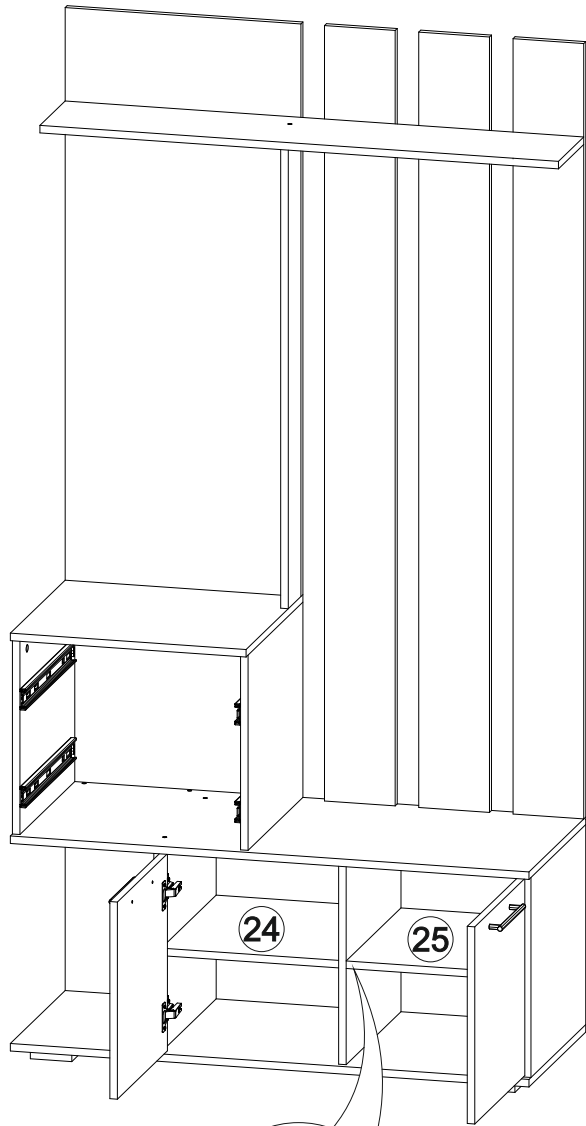

# Вешалка Бостон ВШ-1

1100	2120	450

Доступна сборка на противоположную сторону

В мебельном наборе могут быть конструктивные изменения, не указанные в данной инструкции и не ухудшающие качество изделия

№ дет.	Деталь/Detail	Размер/Size	Кол-во/ Quantity	№ упак./ № pack
1	Бок левый/Side left	424x434	1	1/3
2	Бок правый/Side right	424x434	1	1/3
3	Перегородка/Side	408x434	1	1/3
4	Крышка/Top	1100x450	1	1/3
5	Дно/Bottom	1100x450	1	1/3
6	Бок левый/Side left	414x434	1	1/3
7	Бок правый/Side right	414x434	1	1/3
8	Крышка/Top	500x450	1	1/3
9	Задняя стенка/Back side	424x300	1	1/3
10	Задняя стенка/Back side	1214x500	1	2/3
11	Полка/Shelf	1100x200	1	2/3
12	Вязка/Connecting element	1000x100	1	2/3
13-15	Задняя стенка/Back side	1644x150	3	1/3
16-17	Бок ящика левый/Side left	400x90	2	2/3
18-19	Бок ящика правый/Side right	400x90	2	2/3
20-21	Задняя стенка ящика/Back side	411x90	2	2/3
22-23	Дно ящика ЛДВП/Drawer bottom	442x400	2	2/3
24-25	Полка/Shelf	376x434	2	2/3
26	Задняя стенка ЛДВП/Back side	450x795	1	2/3
27	Задняя стенка ЛДВП/Back side	440x495	1	2/3
28-29	Фасад/Front	418x396	2	2/3
30-31	Фасад/Front	203x496	2	2/3
32	Панель/Panel	200x550	1	2/3
33	Зеркало/Mirror	1000x400	1	3/3
34-35	Планка/Plank	468x80	2	2/3
36-37	Планка/Plank	768x80	2	2/3

7

8

9

10

16

15

11

12