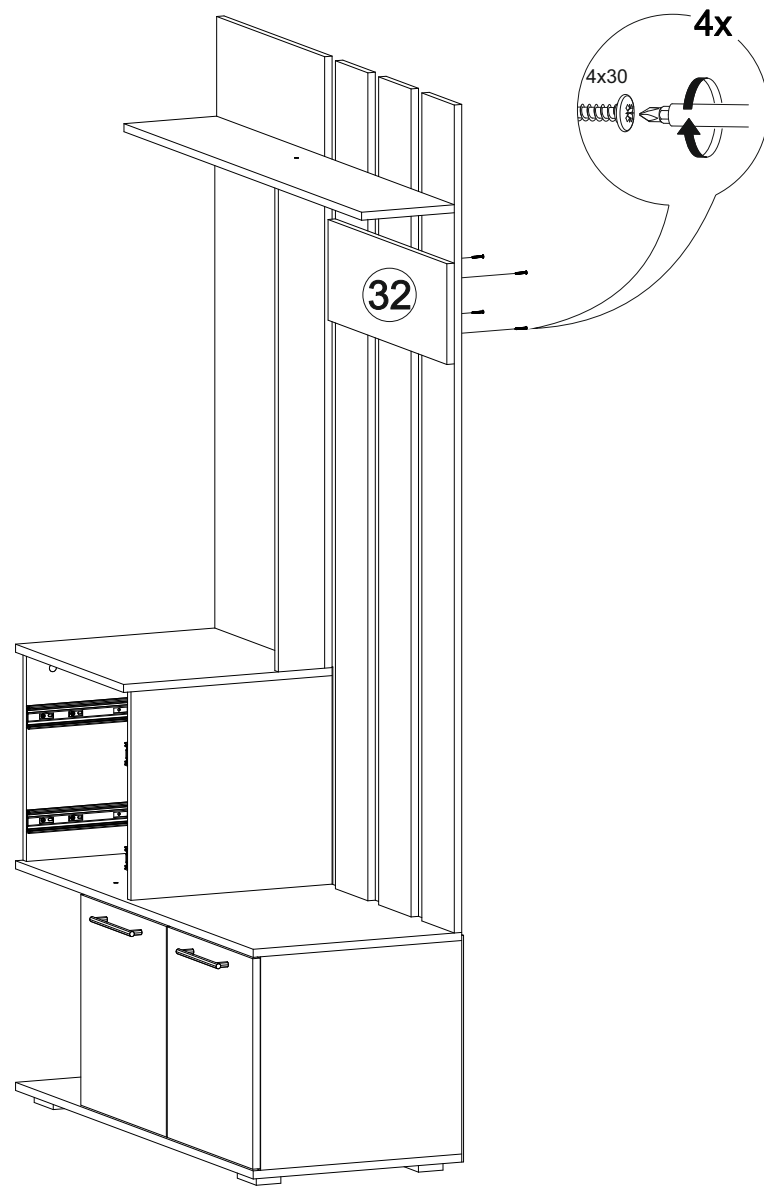

# Вешалка Бостон ВШ-1

1100	2120	450

Доступна сборка на противоположную сторону

В мебельном наборе могут быть конструктивные изменения, не указанные в данной инструкции и не ухудшающие качество изделия

№ дет.	Деталь/Detail	Размер/Size	Кол-во/ Quantity	№ упак./ № pack
1	Бок левый/Side left	424x434	1	1/3
2	Бок правый/Side right	424x434	1	1/3
3	Перегородка/Side	408x434	1	1/3
4	Крышка/Top	1100x450	1	1/3
5	Дно/Bottom	1100x450	1	1/3
6	Бок левый/Side left	414x434	1	1/3
7	Бок правый/Side right	414x434	1	1/3
8	Крышка/Top	500x450	1	1/3
9	Задняя стенка/Back side	424x300	1	1/3
10	Задняя стенка/Back side	1214x500	1	2/3
11	Полка/Shelf	1100x200	1	2/3
12	Вязка/Connecting element	1000x100	1	2/3
13-15	Задняя стенка/Back side	1644x150	3	1/3
16-17	Бок ящика левый/Side left	400x90	2	2/3
18-19	Бок ящика правый/Side right	400x90	2	2/3
20-21	Задняя стенка ящика/Back side	411x90	2	2/3
22-23	Дно ящика ЛДВП/Drawer bottom	442x400	2	2/3
24-25	Полка/Shelf	376x434	2	2/3
26	Задняя стенка ЛДВП/Back side	450x795	1	2/3
27	Задняя стенка ЛДВП/Back side	440x495	1	2/3
28-29	Фасад/Front	418x396	2	2/3
30-31	Фасад/Front	203x496	2	2/3
32	Панель/Panel	200x550	1	2/3
33	Зеркало/Mirror	1000x400	1	3/3
34-35	Планка/Plank	468x80	2	2/3
36-37	Планка/Plank	768x80	2	2/3

7

8

9

10

16

15

11

12