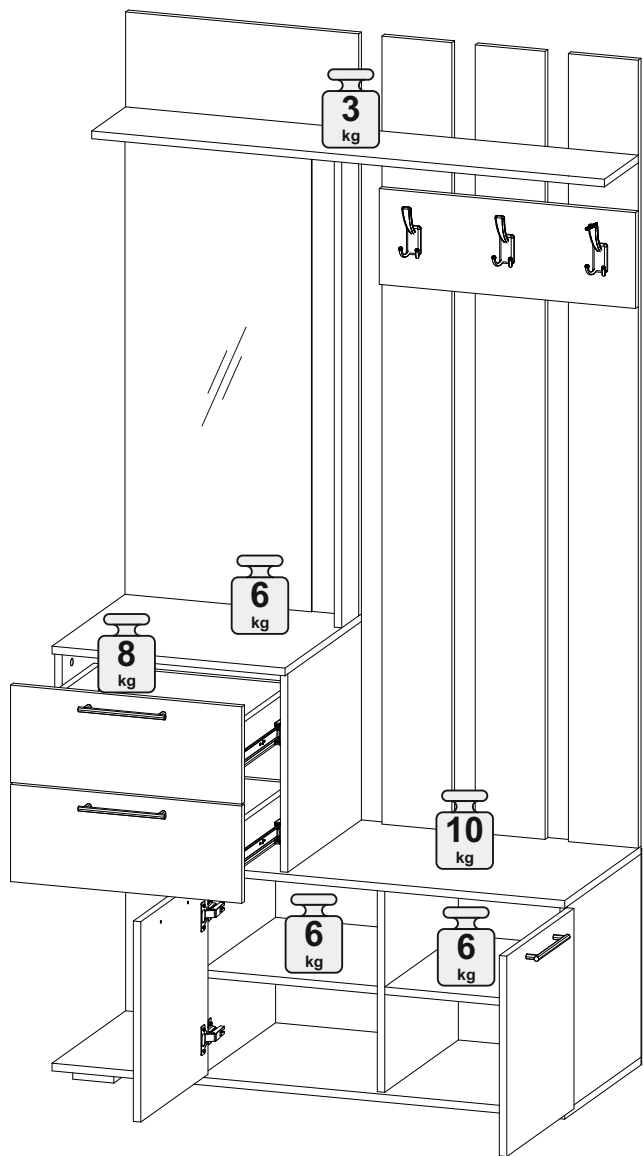

# Вешалка Бостон ВШ-1

1100	2120	450

Доступна сборка на противоположную сторону

В мебельном наборе могут быть конструктивные изменения, не указанные в данной инструкции и не ухудшающие качество изделия

№ дет.	Деталь/Detail	Размер/Size	Кол-во/ Quantity	№ упак./ № pack
1	Бок левый/Side left	424x434	1	1/3
2	Бок правый/Side right	424x434	1	1/3
3	Перегородка/Side	408x434	1	1/3
4	Крышка/Top	1100x450	1	1/3
5	Дно/Bottom	1100x450	1	1/3
6	Бок левый/Side left	414x434	1	1/3
7	Бок правый/Side right	414x434	1	1/3
8	Крышка/Top	500x450	1	1/3
9	Задняя стенка/Back side	424x300	1	1/3
10	Задняя стенка/Back side	1214x500	1	2/3
11	Полка/Shelf	1100x200	1	2/3
12	Вязка/Connecting element	1000x100	1	2/3
13-15	Задняя стенка/Back side	1644x150	3	1/3
16-17	Бок ящика левый/Side left	400x90	2	2/3
18-19	Бок ящика правый/Side right	400x90	2	2/3
20-21	Задняя стенка ящика/Back side	411x90	2	2/3
22-23	Дно ящика ЛДВП/Drawer bottom	442x400	2	2/3
24-25	Полка/Shelf	376x434	2	2/3
26	Задняя стенка ЛДВП/Back side	450x795	1	2/3
27	Задняя стенка ЛДВП/Back side	440x495	1	2/3
28-29	Фасад/Front	418x396	2	2/3
30-31	Фасад/Front	203x496	2	2/3
32	Панель/Panel	200x550	1	2/3
33	Зеркало/Mirror	1000x400	1	3/3
34-35	Планка/Plank	468x80	2	2/3
36-37	Планка/Plank	768x80	2	2/3