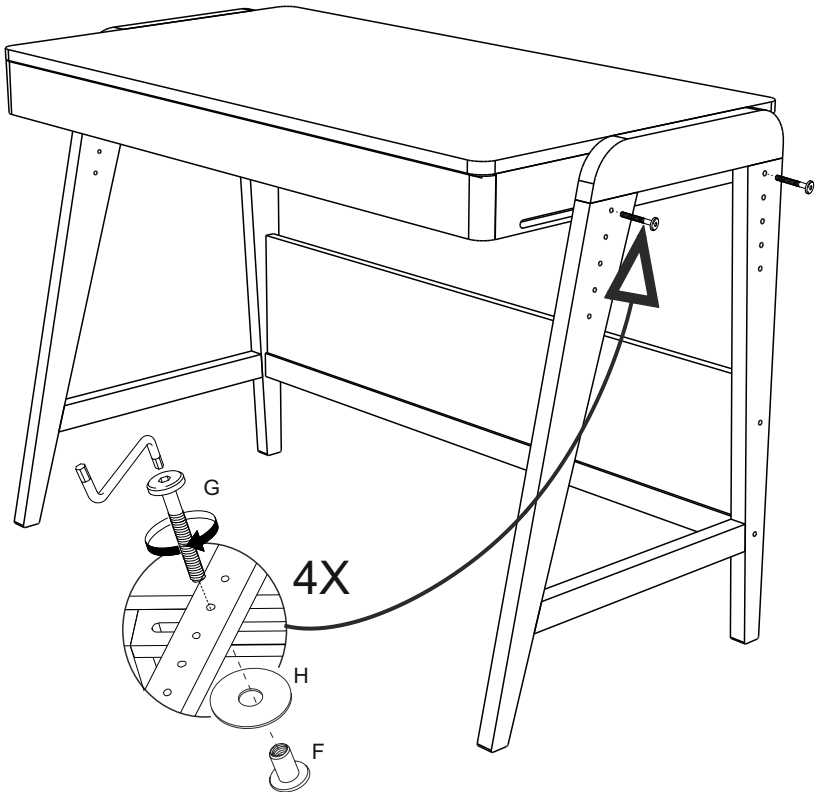

ООО "Фабрика 38"

Россия, 426010, Удмуртская Республика, г.Ижевск, ул. Саратовская, д.37А
Тел./факс +7(3412)74-29-81   zakaz@38fabrika.ru   <https://fabrika38.com>