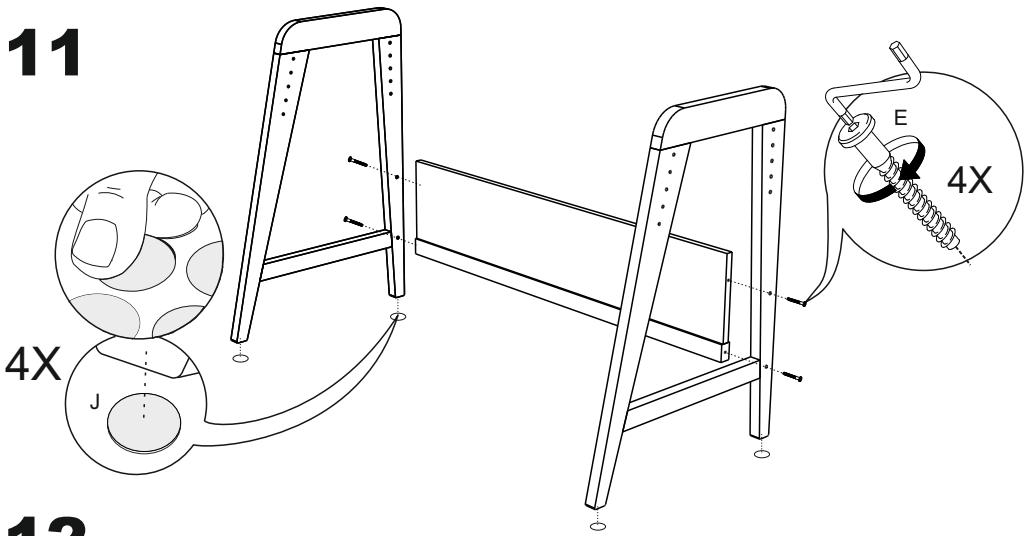

11

12

ООО "Фабрика 38"

Россия, 426010, Удмуртская Республика, г.Ижевск, ул. Саратовская, д.37А
Тел./факс +7(3412)74-29-81   zakaz@38fabrika.ru   <https://fabrika38.com>