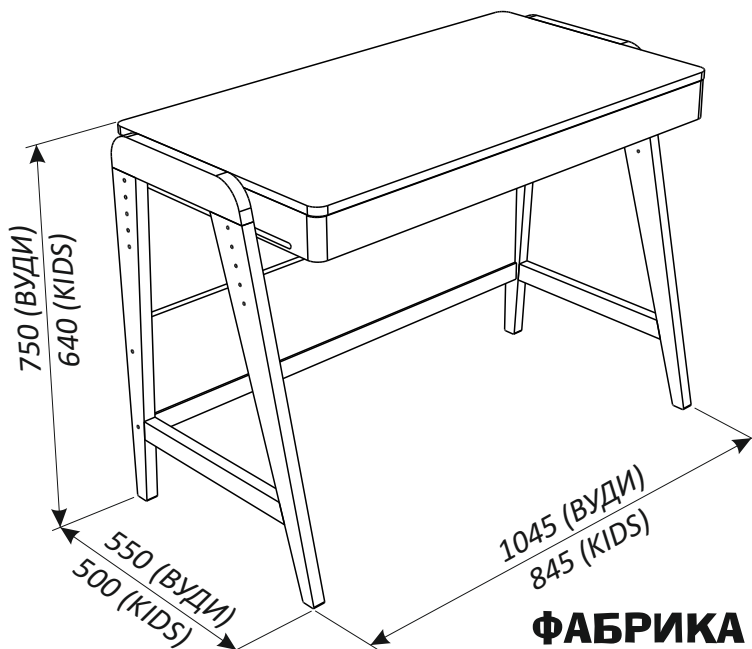

Робин Wood ВУДИ

Робин Wood KIDS

Стол растущий

fabrika38.com

**ФАБРИКА
МЕБЕЛИ**

38
ПОПУГАЕВ

1. Рекомендации по эксплуатации и обслуживанию

Сборка изделия должна проводиться в порядке, изложенном в настоящем руководстве. Удаление пыли с изделия следует проводить сухой мягкой салфеткой. Во избежание деформации деталей и изменения цвета изделия не устанавливать мебель на прямом солнечном свете.

№ дет.	Наименование	ВУДИ			KIDS			Кол-во
		Длина	Ширина	Толщина	Длина	Ширина	Толщина	
		мм.			мм.			
1	Столешница	1000	550	16	800	550	16	1
2	Ребро жесткости	1000	200	16	800	120	16	1
3	Дно ящика	928	448	3	728	398	3	1
4	Боковина ящика	430	50	10	380	50	10	2
5	Перегородка ящика	430	50	10	380	50	10	1
6	Задняя стенка ящика	930	50	10	730	50	10	1
7	Фальшпанель ящика	930	50	10	730	50	10	1
8	Фасад ящика	999	78	22	799	78	22	1
9	Боковина левая	501	80	22	451	80	22	1
10	Боковина правая	501	80	22	451	80	22	1
11	Задняя стенка	956	80	22	756	80	22	1
12	Опора	750	520	22	640	475	22	2
13	Перемычка	1000	40	20	800	40	20	1
	Руководство по эксплуатации							1
	Комплект фурнитуры							1