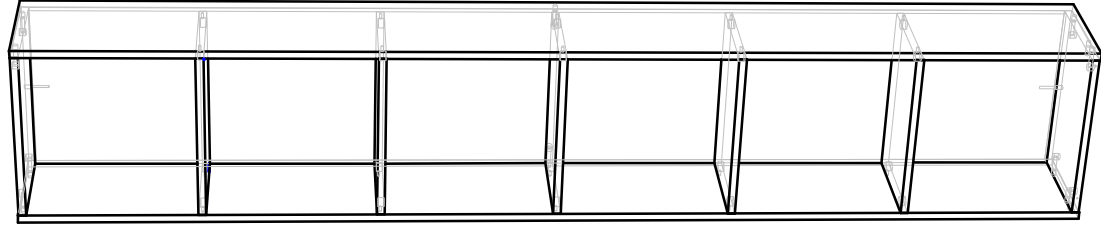

Ввиду усовершенствования технологий,
изменения конструкции узлов или поступления
новых комплектующих, возможны некоторые
отклонения по сравнению с данной схемой

OSLO стелаж

Габариты
400x250x2300

Фурнитура

Стяжка эксцентриковая	10 шт.
Стяжка-полкодержатель	20 шт.
Шкант	2 шт.
Шуруп 3.5x16	16 шт.
Евровинт	2 шт.
Опора Алди №1	4 шт.

Спецификация

№п/п	Наименование	Размер	Кол.
1	Баковина	2281x250	1
2	Баковина	2281x250	1
3	Крыша	368x250	1
4	Основа	368x250	1
5	Полка	368x232	5
6	Зад./стенка	2246x368	1