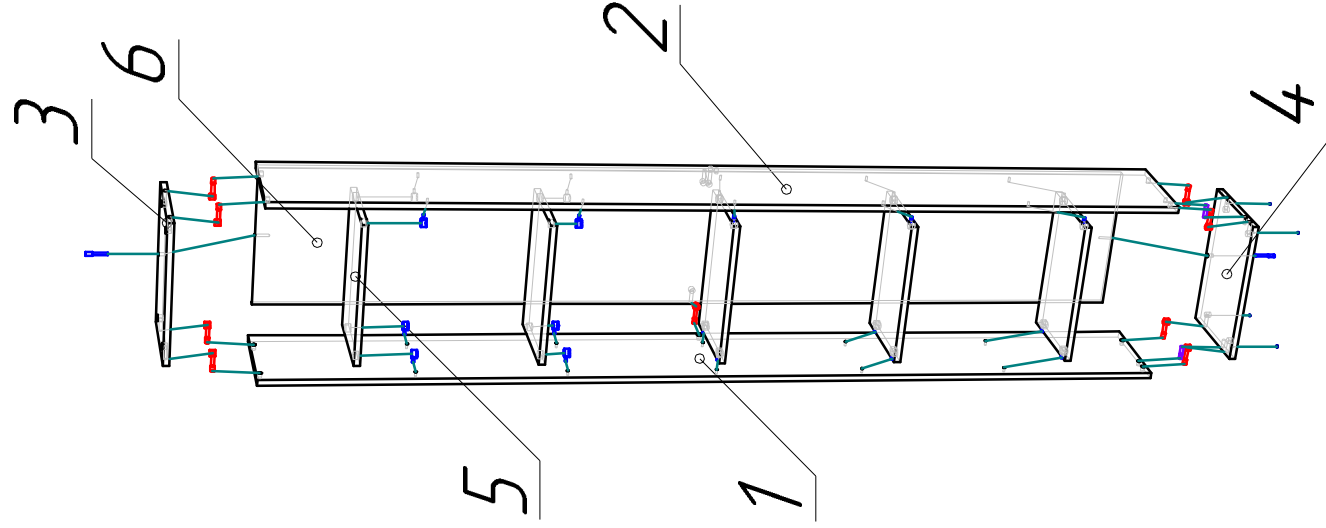

Ввиду усовершенствования технологий,
изменения конструкции узлов или поступления
новых комплектующих, возможны некоторые
отклонения по сравнению с данной схемой

OSLO стелаж

Габариты
400x250x2300

Фурнитура

Стяжка эксцентриковая	10 шт.
Стяжка-полкодержатель	20 шт.
Шкант	2 шт.
Шуруп 3.5x16	16 шт.
Евровинт	2 шт.
Опора Алди №1	4 шт.

Спецификация

№п/п	Наименование	Размер	Кол.
1	Баковина	2281x250	1
2	Баковина	2281x250	1
3	Крыша	368x250	1
4	Основа	368x250	1
5	Полка	368x232	5
6	Зад./стенка	2246x368	1