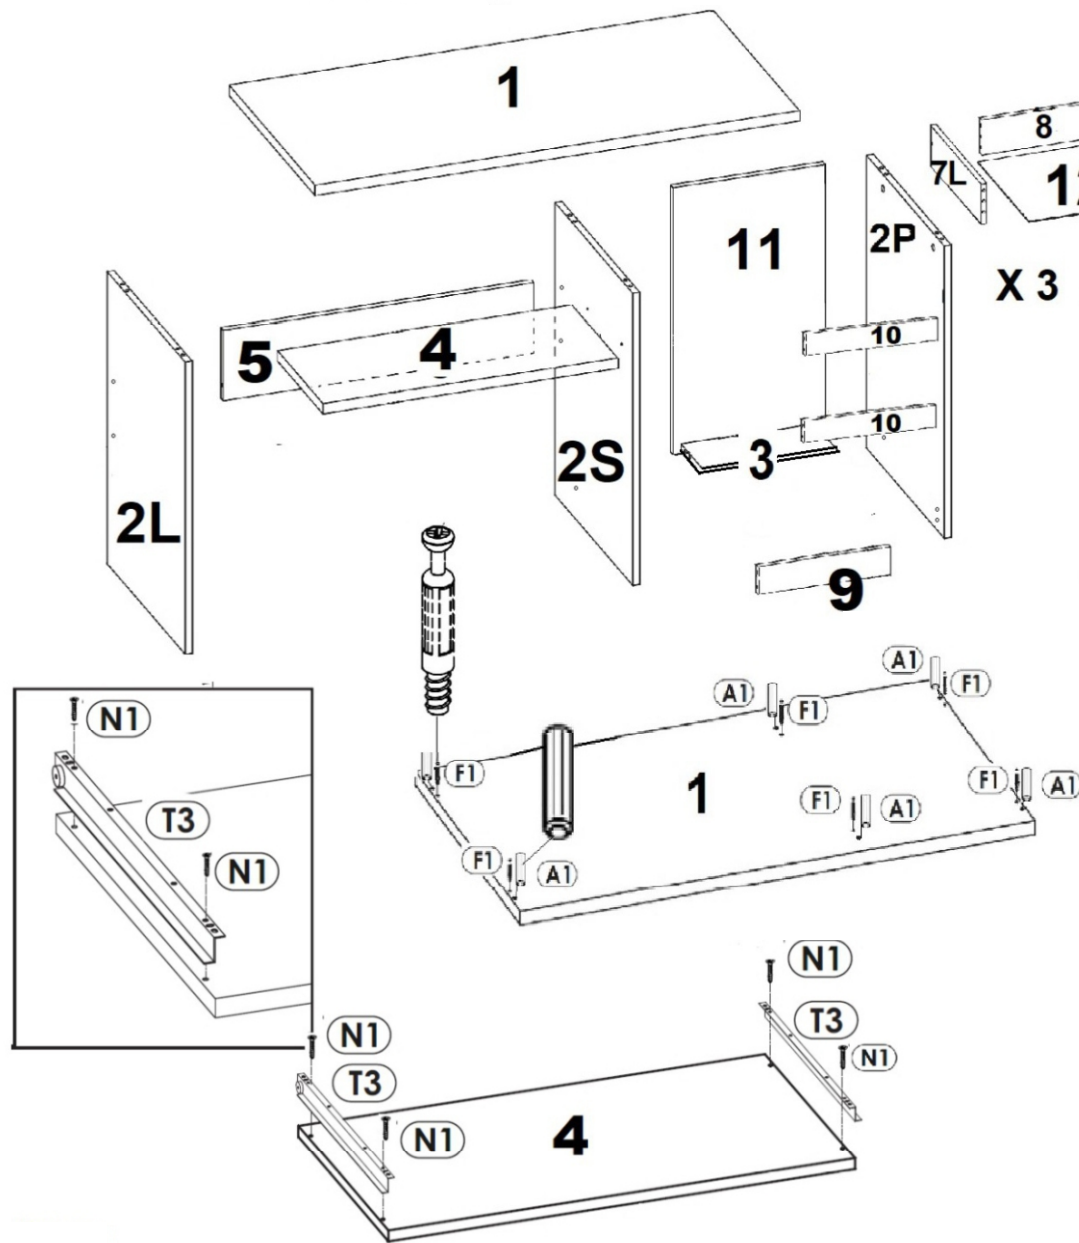

INSTRUKCJA MONTAŻU BIURKO A-6 PRAWO / ИНСТРУКЦИЯ ПО СБОРКЕ СТОЛ А-6 ПРАВЫЙ

	300 mm	x1	T3
	400 mm	x3	T4
		x14	KF
		x42	A1
	6x13	x16	C2
	3,5x16	x24	N1
		x6	
	KLUCZ	x1	
		x12	F1
	15 x 12 mm	x12	E1
		x12	E0
		x50	G

Montaż wyrobu musi być wykonany zgodnie z załączoną instrukcją.

Сборка изделий должна выполняться в соответствии с прилагаемой инструкцией.

№	Деталировка	Длина	Шир.	Кол.
1	Крышка	900	500	1
2L,2S,2P	Боковина	750	445	3
3	Планка задняя	300	80	1
4	Полка выдвижная	285	507	1
5	Задник	532	150	1
6	Фасад ящика	328	200	3
7L,7P	Бок ящика	400	100	6
8	Задняя стенка ящика	243	99	3
9	Цоколь	300	100	1
10	Планка	300	60	2
11	Задняя стенка ЛДВП	670	330	1
12	Дно ящика ЛДВП	404	274	3