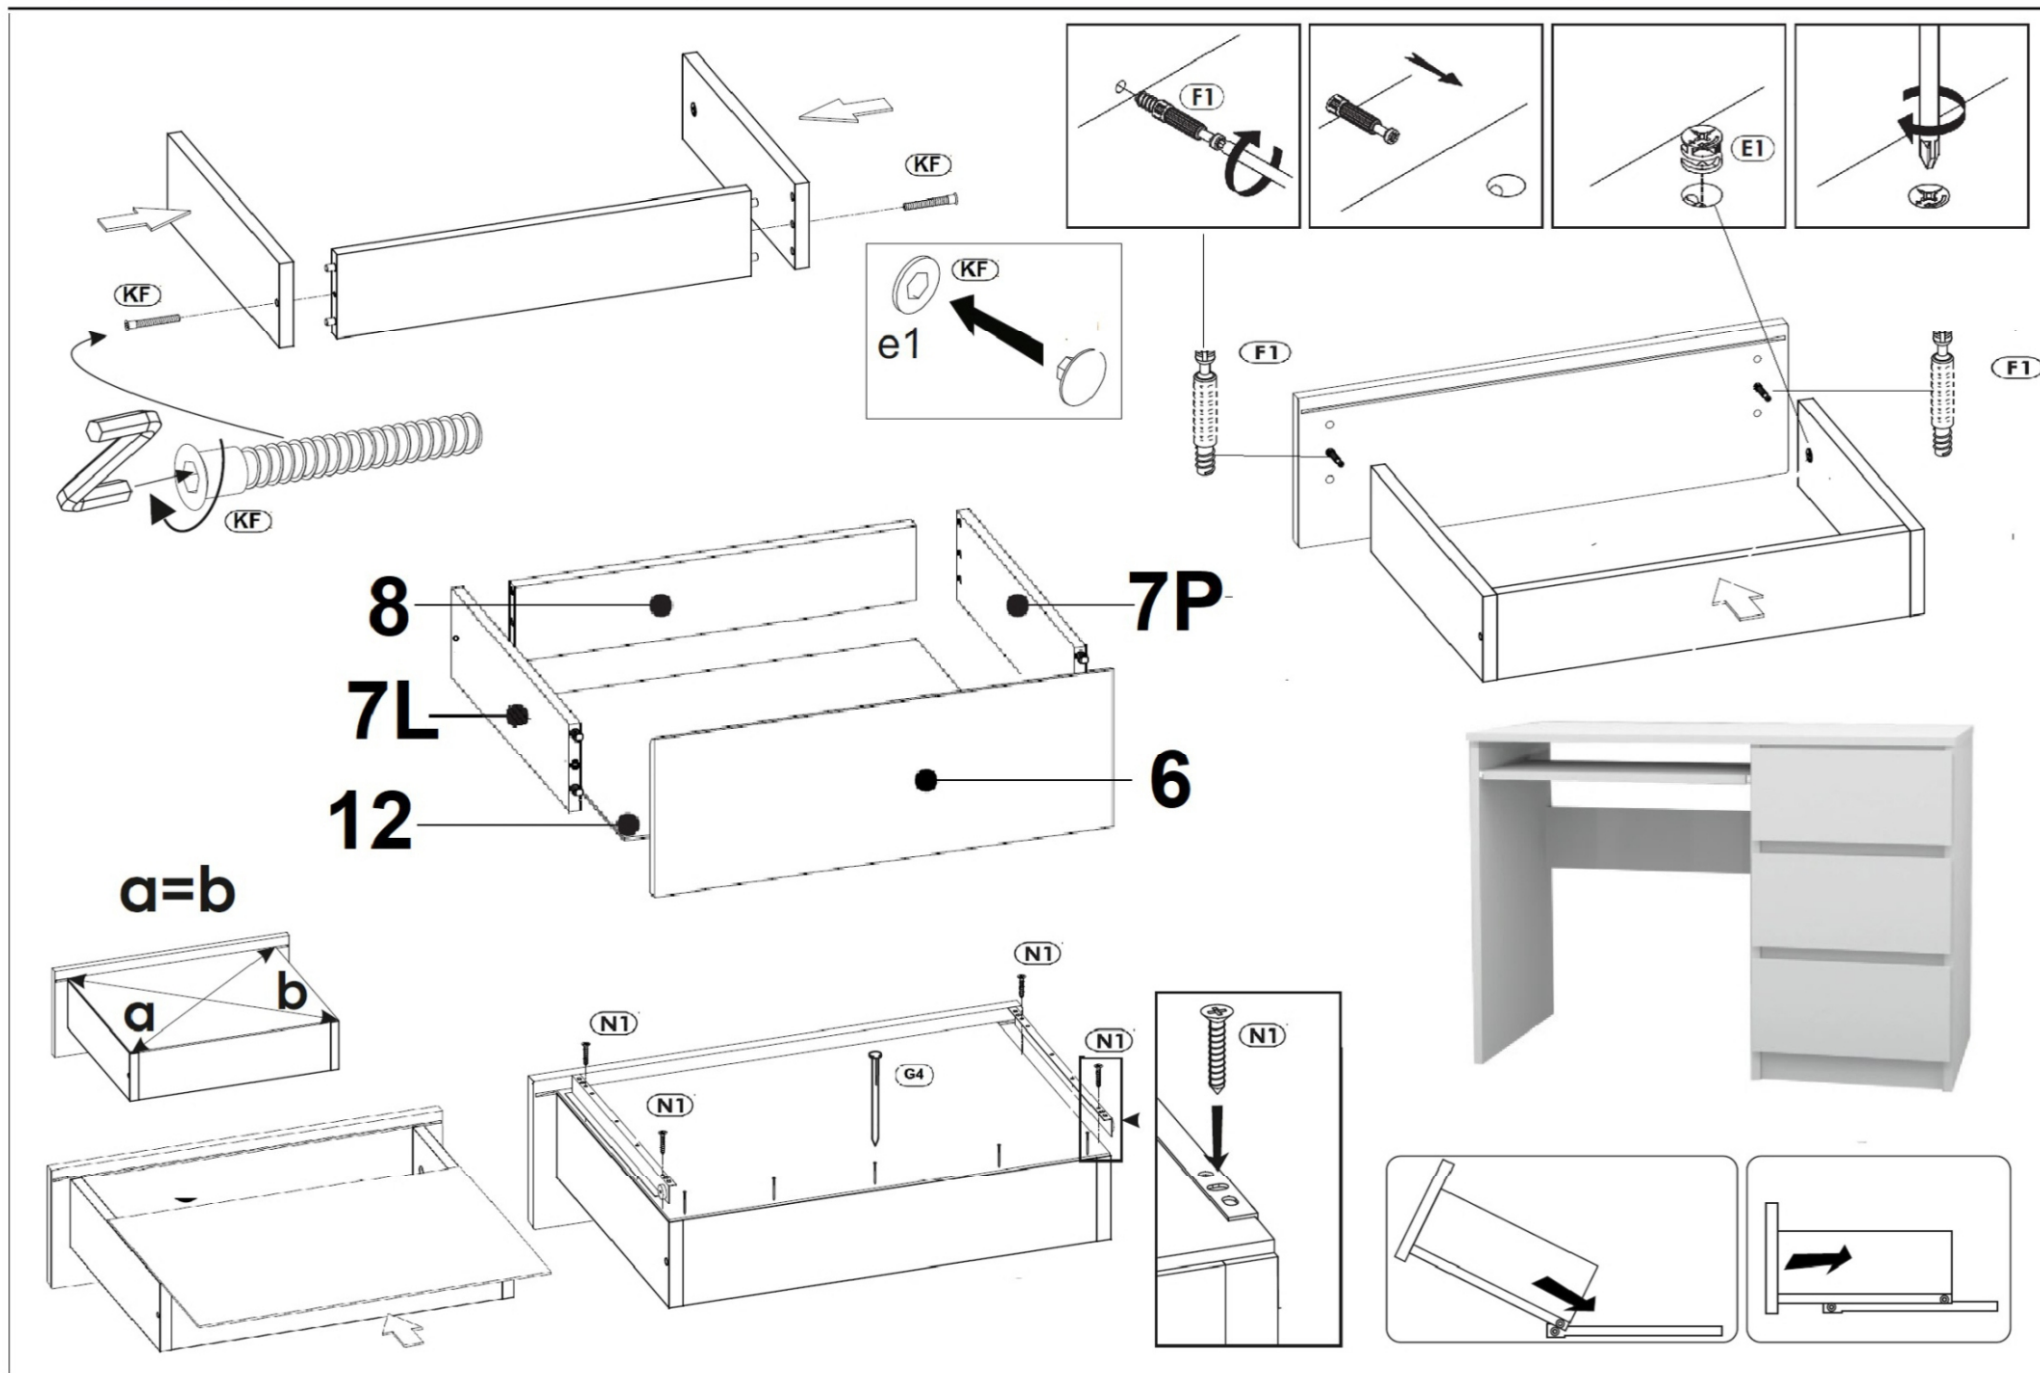

INSTRUKCJA MONTAŻU BIURKO A-6 PRAWE