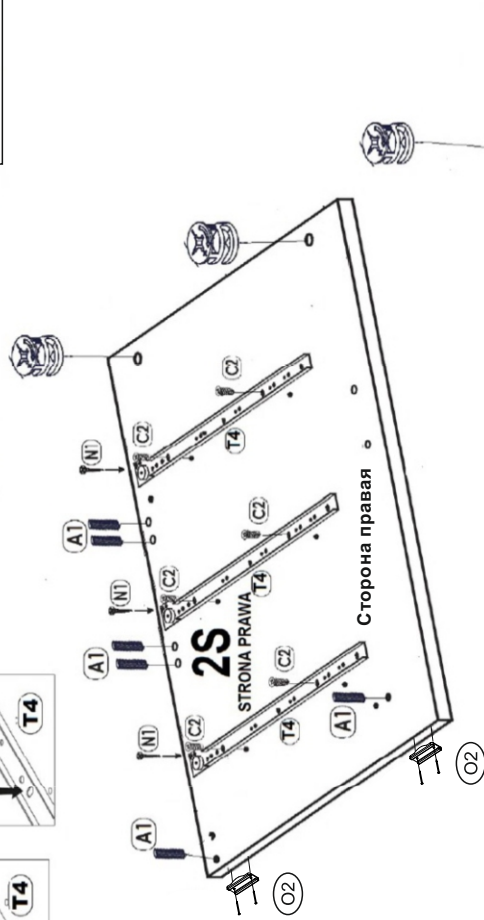

Отверстие для монтажа направляющей

Отверстие для монтажа направляющей

W razie reklamacji prosimy o informację na temat zaistniałego problemu na e-maila reklamowego reklamacje@akord.net.pl
Nasz pracownik skontaktuje się z Państwem aby jak najszybciej rozwiązać problem.

В случае дефектов, пожалуйста, сообщите о возникшей проблеме в рекламном письме reklamacje@akord.net.pl
Наш сотрудник свяжется с вами, чтобы как можно скорее решить проблему.