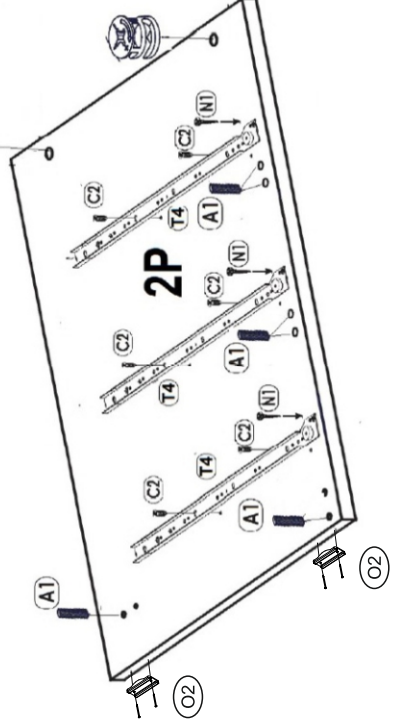

Отверстие для монтажа направляющей

Отверстие для монтажа направляющей

W razie reklamacji prosimy o informację na temat zaistniałego problemu na e-maila reklamowego reklamacje@akord.net.pl
Nasz pracownik skontaktuje się z Państwem aby jak najszybciej rozwiązać problem.

В случае дефектов, пожалуйста, сообщите о возникшей проблеме в рекламном письме reklamacje@akord.net.pl
Наш сотрудник свяжется с вами, чтобы как можно скорее решить проблему.