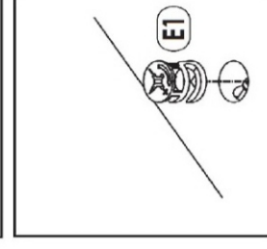

Отверстие для монтажа направляющей

Отверстие для монтажа направляющей