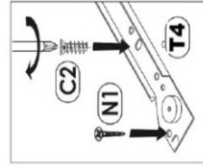

INSTRUKCJA MONTAŻU BIURKO A-6 PRAWO

ИНСТРУКЦИЯ ПО СБОРКИ СТОЛ А-6 ПРАВЫЙ

Отверстие для монтажа направляющей

Откры do montażu prowadnicy