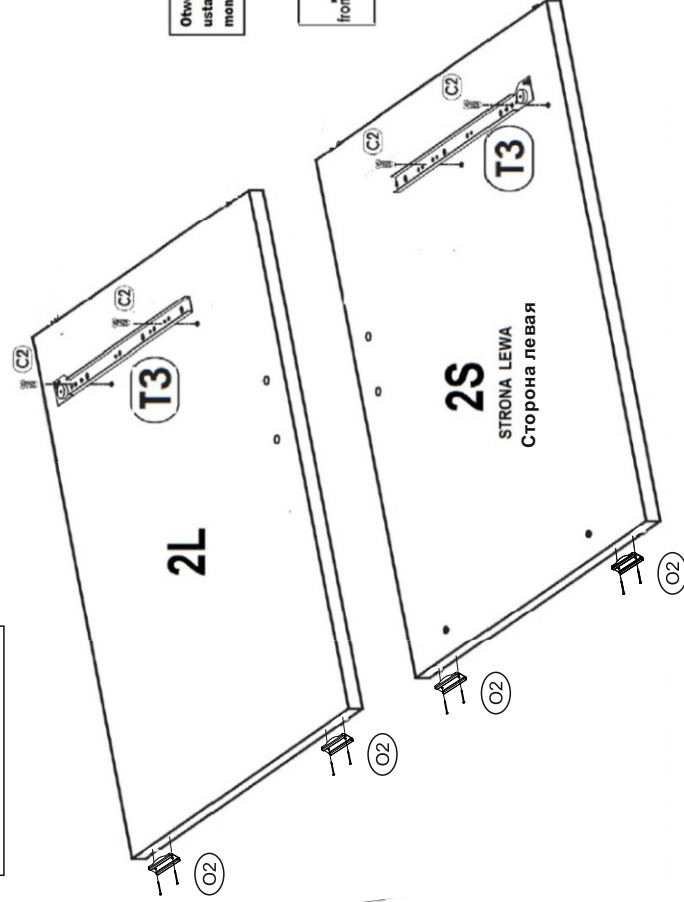

Отверстие для монтажа направляющей

Отверстие для монтажа направляющей

W razie reklamacji prosimy o informację na temat zaistniałego problemu na e-maila reklamowego reklamacje@akord.net.pl
Nasz pracownik skontaktuje się z Państwem aby jak najszybciej rozwiązać problem.

В случае дефектов, пожалуйста, сообщите о возникшей проблеме в рекламном письме reklamacje@akord.net.pl
Наш сотрудник свяжется с вами, чтобы как можно скорее решить проблему.