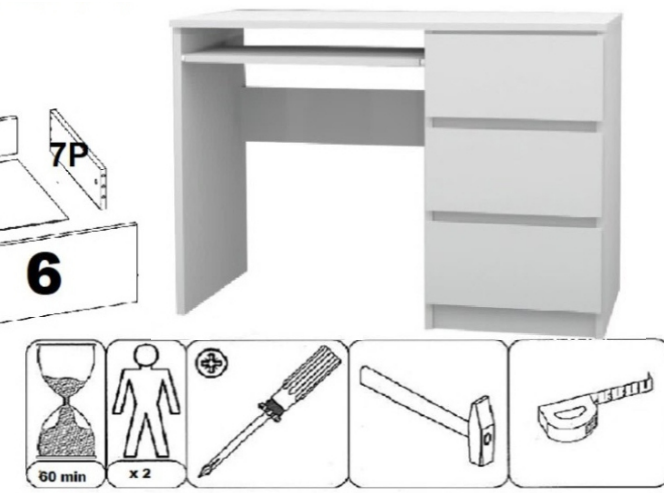

INSTRUKCJA MONTAŻU BIURKO A-6 PRAWO / ИНСТРУКЦИЯ ПО СБОРКЕ СТОЛ А-6 ПРАВЫЙ

	300 mm	x1	T3
	400 mm	x3	T4
		x14	KF
		x42	A1
	6x13	x16	C2
	3,5x16	x24	N1
		x6	
	KLUCZ	x1	
		x12	F1
	15 x 12 mm	x12	E1
		x12	E0
		x50	G

Montaż wyrobu musi być wykonany zgodnie z załączoną instrukcją.

Сборка изделий должна выполняться в соответствии с прилагаемой инструкцией.

№	Деталировка	Длина	Шир.	Кол.
1	Крышка	900	500	1
2L,2S,2P	Боковина	750	445	3
3	Планка задняя	300	80	1
4	Полка выдвижная	285	507	1
5	Задник	532	150	1
6	Фасад ящика	328	200	3
7L,7P	Бок ящика	400	100	6
8	Задняя стенка ящика	243	99	3
9	Цоколь	300	100	1
10	Планка	300	60	2
11	Задняя стенка ЛДВП	670	330	1
12	Дно ящика ЛДВП	404	274	3