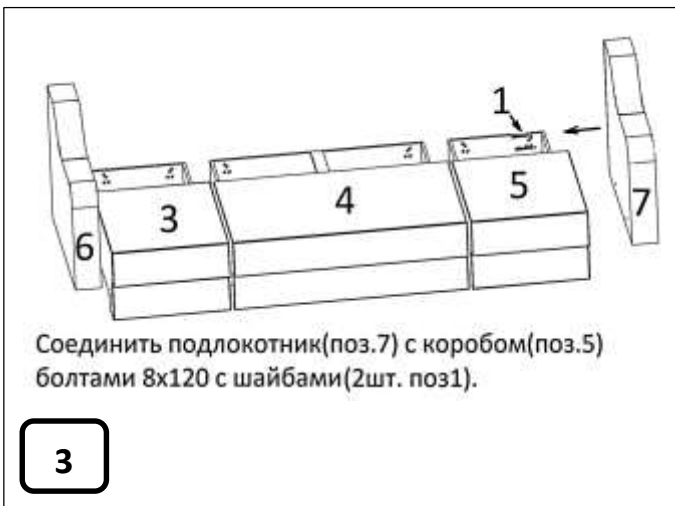

Схема сборки модели «Кардинал 3»

Комплект метизов:

1. Болт М8x120-8шт.

Шайба М8-8шт.

2. Винт М6x20-24шт.