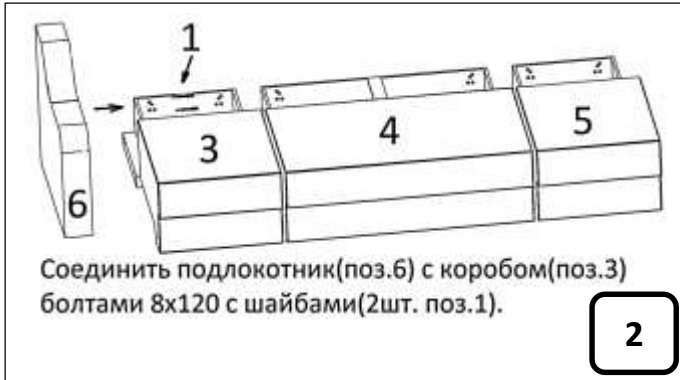

Схема сборки модели «Кардинал 3»

Комплект метизов:

1. Болт М8x120-8шт.

Шайба М8-8шт.

2. Винт М6x20-24шт.