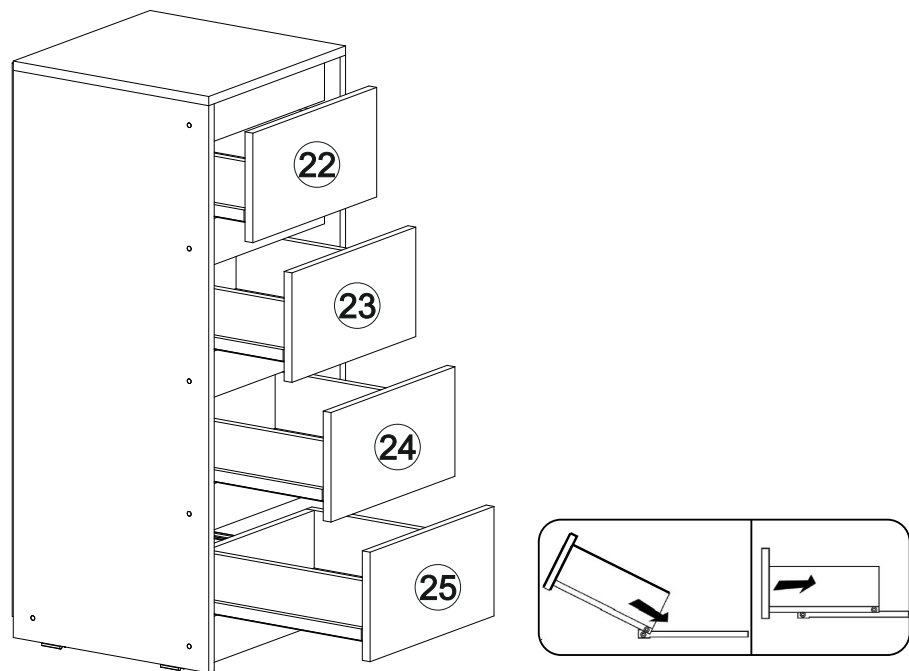

11

В мебельном наборе могут быть конструктивные изменения, не указанные в данной инструкции и не ухудшающие качество изделия

Комод Айден КМ06-400

400	1000	400