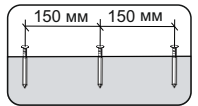

20x

16x

12x

1x

16x

60x

12x

12x

12x

4x

4x

№ дет.	Деталь/Detail	Размер/Size	Кол-во/Quantity	№ упак./№ pack
1	Бок левый/Side left	984x400	1	1/1
2	Бок правый/Side right	984x400	1	1/1
3	Крышка/Top	400x400	1	1/1
4	Планка/Plank	368x80	1	1/1
5-7	Планка/Plank	368x80	3	1/1
8-9	Цоколь/Socle	368x80	4	1/1
10-13	Бок ящика левый/Side left	350x100	4	1/1
14-17	Бок ящика правый/Side right	350x100	4	1/1
18-21	Задняя стенка ящика/Back side	311x100	4	1/1
22-25	Фасад ящика/Front	362x190	4	1/1
26-29	Дно ящика ЛДВП/Drawer bottom	343x350	4	1/1
30	Задняя стенка ДВП/Back side	960x395	1	1/1

9

10