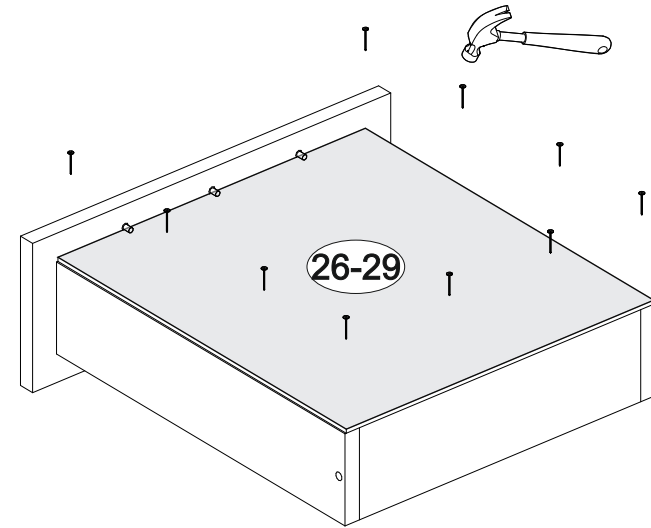

20x

16x

12x

1x

16x

60x

12x

12x

12x

4x

4x

№ дет.	Деталь/Detail	Размер/Size	Кол-во/Quantity	№ упак./№ pack
1	Бок левый/Side left	984x400	1	1/1
2	Бок правый/Side right	984x400	1	1/1
3	Крышка/Top	400x400	1	1/1
4	Планка/Plank	368x80	1	1/1
5-7	Планка/Plank	368x80	3	1/1
8-9	Цоколь/Socle	368x80	4	1/1
10-13	Бок ящика левый/Side left	350x100	4	1/1
14-17	Бок ящика правый/Side right	350x100	4	1/1
18-21	Задняя стенка ящика/Back side	311x100	4	1/1
22-25	Фасад ящика/Front	362x190	4	1/1
26-29	Дно ящика ЛДВП/Drawer bottom	343x350	4	1/1
30	Задняя стенка ДВП/Back side	960x395	1	1/1

9