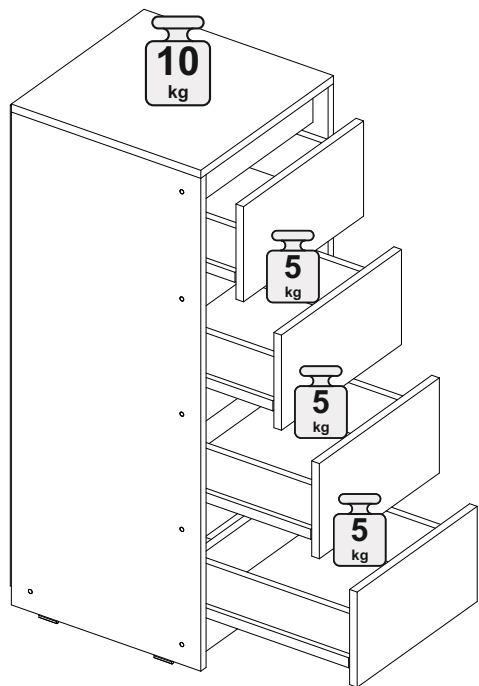

11

В мебельном наборе могут быть конструктивные изменения, не указанные в данной инструкции и не ухудшающие качество изделия

Комод Айден КМ06-400

400	1000	400