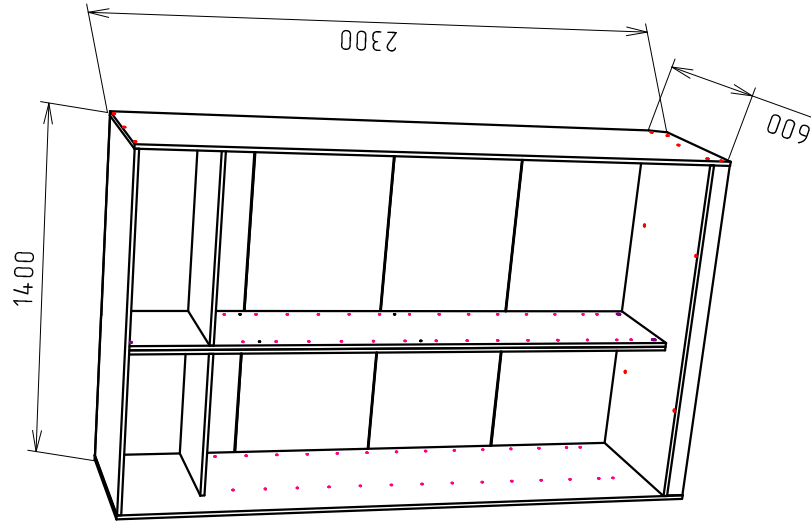

# Шкаф-купе

Габариты  
1400x600x2300

Фурнитура	Количество
Евробинт 7x50	20шт
Заглушка евробинта	20шт
Стяжка эксцентриковая 8к-т	8шт
Заглушка стяжки	8шт
Подпятник	8шт
Стяжка межсекционная	4шт
Стяжка полкодержателя	8шт
Гвоздь 2x20	91шт
Шуруп 3.5x16	20шт
Ключ шестигранный евробинта	1шт
Шкант 8x30	8шт

## Спецификация

№ п/п	Наименование	Размер	Кол-во
1	Боковина	2297x600	1
2	Боковина	2297x600	1
3	Крыша	1368x600	1
4	Дно	1368x600	1
5	Перегородка	2194x440	1
6	Перегородка	2194x440	1
7	Цоколь	1368x70	2
10	Полка	568x440	1
11	Полка	768x440	1

## ДВП

8	Задняя стенка	554x598	4
9	Задняя стенка	554x798	4

Двери купе

Дверь 2158x692	2
Напр-я верхняя	1368
Напр-я нижняя	1368
Стопор двери	2шт
Планка соединительная 568мм	3шт
Планка соединительная 768мм	3шт
Прищелка для шпателя	4шт