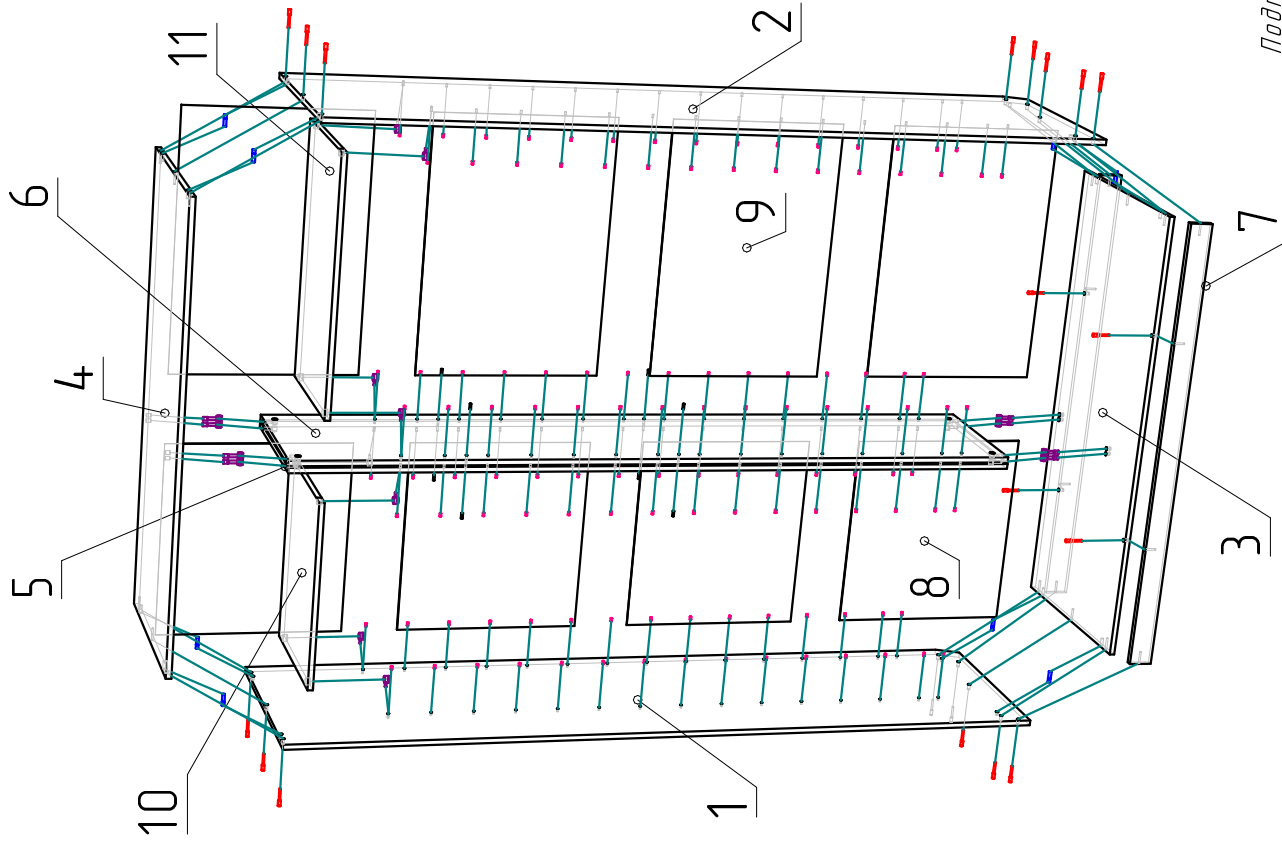

# Шкаф-купе

Габариты  
1400x600x2300

Фурнитура	Количество
Евробинт 7x50	20шт
Заглушка евробинта	20шт
Стяжка эксцентриковая 8к-т	8шт
Заглушка стяжки	8шт
Подпятник	8шт
Стяжка межсекционная	4шт
Стяжка полкодержателя	8шт
Гвоздь 2x20	91шт
Шуруп 3.5x16	20шт
Ключ шестигранный евробинта	1шт
Шкант 8x30	8шт

## Спецификация

№ п/п	Наименование	Размер	Кол-во
1	Боковина	2297x600	1
2	Боковина	2297x600	1
3	Крыша	1368x600	1
4	Дно	1368x600	1
5	Перегородка	2194x440	1
6	Перегородка	2194x440	1
7	Цоколь	1368x70	2
10	Полка	568x440	1
11	Полка	768x440	1

## ДВП

8	Задняя стенка	554x598	4
9	Задняя стенка	554x798	4

Двери купе

Дверь 2158x692	2
Напр-я верхняя	1368
Напр-я нижняя	1368
Стопор двери	2шт
Планка соединительная 568мм	3шт
Планка соединительная 768мм	3шт
Прищелка для шпателя	4шт