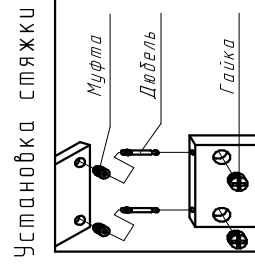

Ввиду усовершенствования технологий, изменения конструкции узлов или поступления новых комплектующих, возможны некоторые отклонения по сравнению с данной схемой.

Шкаф-купе

Габариты
1400x600x2300

Фурнитура	Количество
Евробинт 7x50	20шт
Заглушка евробинта	20шт
Стяжка эксцентриковая 8к-т	8шт
Заглушка стяжки	8шт
Подпятник	8шт
Стяжка межсекционная	4шт
Стяжка полкодержателя	8шт
Гвоздь 2x20	91шт
Шуруп 3.5x16	20шт
Ключ шестигранный евробинта	1шт
Шкант 8x30	8шт

Спецификация

№ п/п	Наименование	Размер	Кол-во
1	Боковина	2297x600	1
2	Боковина	2297x600	1
3	Крыша	1368x600	1
4	Дно	1368x600	1
5	Перегородка	2194x440	1
6	Перегородка	2194x440	1
7	Цоколь	1368x70	2
10	Полка	568x440	1
11	Полка	768x440	1

ДВП

8	Задняя стенка	554x598	4
9	Задняя стенка	554x798	4