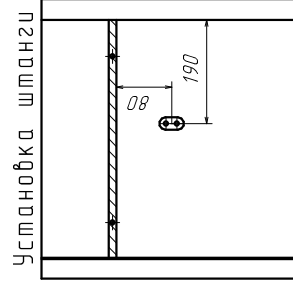

Ввиду усовершенствования технологий, изменения конструкции узлов или поступления новых комплектующих, возможны некоторые отклонения по сравнению с данной схемой.

Шкаф-купе

Габариты
1400x600x2300

Фурнитура	Количество
Евробинт 7x50	20шт
Заглушка евробинта	20шт
Стяжка эксцентриковая 8к-т	8шт
Заглушка стяжки	8шт
Подпятник	8шт
Стяжка межсекционная	4шт
Стяжка полкодержателя	8шт
Гвоздь 2x20	91шт
Шуруп 3.5x16	20шт
Ключ шестигранный евробинта	1шт
Шкант 8x30	8шт

Спецификация

№ п/п	Наименование	Размер	Кол-во
1	Боковина	2297x600	1
2	Боковина	2297x600	1
3	Крыша	1368x600	1
4	Дно	1368x600	1
5	Перегородка	2194x440	1
6	Перегородка	2194x440	1
7	Цоколь	1368x70	2
10	Полка	568x440	1
11	Полка	768x440	1

ДВП

8	Задняя стенка	554x598	4
9	Задняя стенка	554x798	4