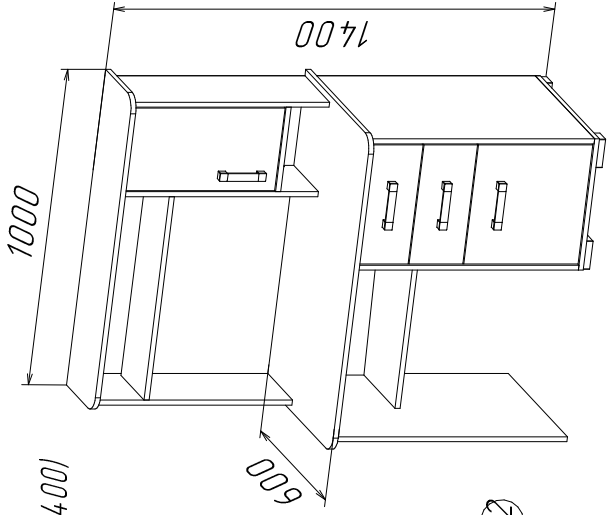

# Стол Дельта-15М

Габариты  
(1000x600x1400)

Ящик - 2 шт.

## Спецификация

№п/п	Наименование	Размер	Кол.
1	Столешница	1000x600	1
2	Боковина	746x550	1
3,4	Боковина	714x550	2
5	Дно	419x550	1
6	Щит	350x528	1
7	Полка	528x246	1
8	Щит	714x384	1
9	Крыша	1000x250	1
10,11,12	Стойка	618x230	3
13	Полка	268x230	1
14	Полка	266x211	1
15	Полка	644x230	1
19	Фасад	476x262	1
20	Фасад ящика	378x170	2
21	Фасад ящика	378x362	1
22,23	Бок.ящика	500x120	4
24	Стенка ящика	327x120	2
25,26	Бок.ящика	500x200	1
27	Стенка ящика	327x200	1
28	Дно ящика	359x508	3
30	Задняя стенка	641x298	1