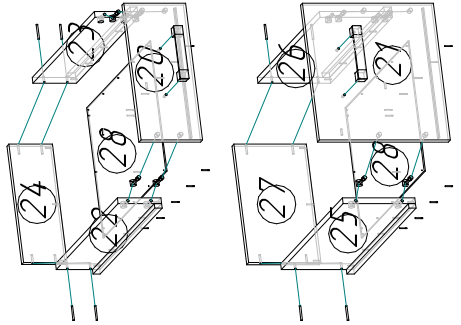

Ввиду усовершенствования технологий, изменения конструкции узлов или поступления новых комплектующих, возможны некоторые отклонения по сравнению с данной схемой.

# Стол Дельта-15М

Габариты  
(1000x600x1400)

Ящик - 2 шт.

## Спецификация

№п/п	Наименование	Размер	Кол.
1	Столешница	1000x600	1
2	Боковина	746x550	1
3,4	Боковина	714x550	2
5	Дно	419x550	1
6	Щит	350x528	1
7	Полка	528x246	1
8	Щит	714x384	1
9	Крыша	1000x250	1
10,11,12	Стойка	618x230	3
13	Полка	268x230	1
14	Полка	266x211	1
15	Полка	644x230	1
19	Фасад	476x262	1
20	Фасад ящика	378x170	2
21	Фасад ящика	378x362	1
22,23	Бок.ящика	500x120	4
24	Стенка ящика	327x120	2
25,26	Бок.ящика	500x200	1
27	Стенка ящика	327x200	1
28	Дно ящика	359x508	3
30	Задняя стенка	641x298	1