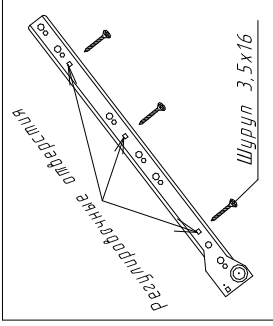

# Стол Дельта-15М

Габариты  
(1000x600x1400)

Ящик - 2 шт.

## Спецификация

№п/п	Наименование	Размер	Кол.
1	Столешница	1000x600	1
2	Боковина	746x550	1
3,4	Боковина	714x550	2
5	Дно	419x550	1
6	Щит	350x528	1
7	Полка	528x246	1
8	Щит	714x384	1
9	Крыша	1000x250	1
10,11,12	Стойка	618x230	3
13	Полка	268x230	1
14	Полка	266x211	1
15	Полка	644x230	1
19	Фасад	476x262	1
20	Фасад ящика	378x170	2
21	Фасад ящика	378x362	1
22,23	Бок.ящика	500x120	4
24	Стенка ящика	327x120	2
25,26	Бок.ящика	500x200	1
27	Стенка ящика	327x200	1
28	Дно ящика	359x508	3
30	Задняя стенка	641x298	1

## Фурнитура

Евровинт	38 шт.
Заглушка	33 шт.
Стяжка эксц.ф15	18 ком.
Полкодержатель	4 шт.
Фиксатор под шуруп	1 шт.
Демпфер силиконовый	2 шт.
Ключ шестигарный	1 шт.
Шкант 8x30	4 шт.
Петля 4-х ш.в.ндв	2 шт.
Направляющие L-500мм	3 ком.
Ручка	4 шт.
Ножка	4 шт.
Подпятник	2 шт.
Шуруп 3,5x40	12 шт.
Шуруп 3,5x16	65 шт.
Гвоздь 2x20	40 шт.