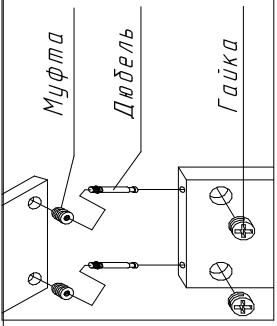

# Стол Дельта-15М

Габариты  
(1000x600x1400)

Ящик - 2 шт.

## Спецификация

№п/п	Наименование	Размер	Кол.
1	Столешница	1000x600	1
2	Боковина	746x550	1
3,4	Боковина	714x550	2
5	Дно	419x550	1
6	Щит	350x528	1
7	Полка	528x246	1
8	Щит	714x384	1
9	Крыша	1000x250	1
10,11,12	Стойка	618x230	3
13	Полка	268x230	1
14	Полка	266x211	1
15	Полка	644x230	1
19	Фасад	476x262	1
20	Фасад ящика	378x170	2
21	Фасад ящика	378x362	1
22,23	Бок.ящика	500x120	4
24	Стенка ящика	327x120	2
25,26	Бок.ящика	500x200	1
27	Стенка ящика	327x200	1
28	Дно ящика	359x508	3
30	Задняя стенка	641x298	1