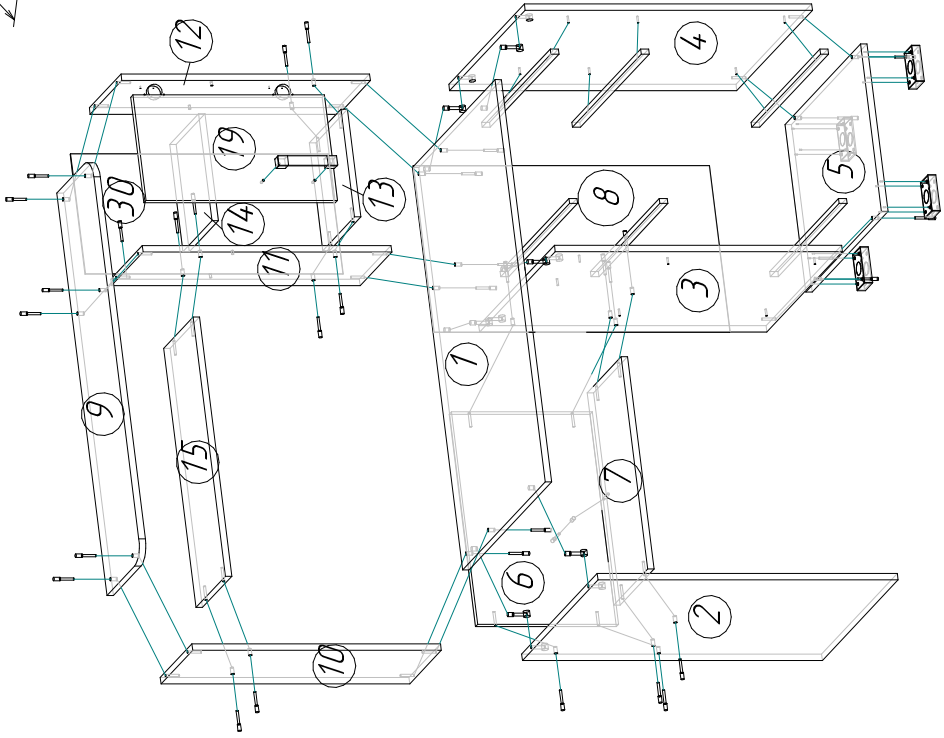

Ввиду усовершенствования технологий, изменения конструкции узлов или поступления новых комплектующих, возможны некоторые отклонения по сравнению с данной схемой.

# Стол Дельта-15М

Габариты  
(1000x600x1400)

Ящик - 2 шт.

## Спецификация

№п/п	Наименование	Размер	Кол.
1	Столешница	1000x600	1
2	Боковина	746x550	1
3,4	Боковина	714x550	2
5	Дно	419x550	1
6	Щит	350x528	1
7	Полка	528x246	1
8	Щит	714x384	1
9	Крыша	1000x250	1
10,11,12	Стойка	618x230	3
13	Полка	268x230	1
14	Полка	266x211	1
15	Полка	644x230	1
19	Фасад	476x262	1
20	Фасад ящика	378x170	2
21	Фасад ящика	378x362	1
22,23	Бок.ящика	500x120	4
24	Стенка ящика	327x120	2
25,26	Бок.ящика	500x200	1
27	Стенка ящика	327x200	1
28	Дно ящика	359x508	3
30	Задняя стенка	641x298	1