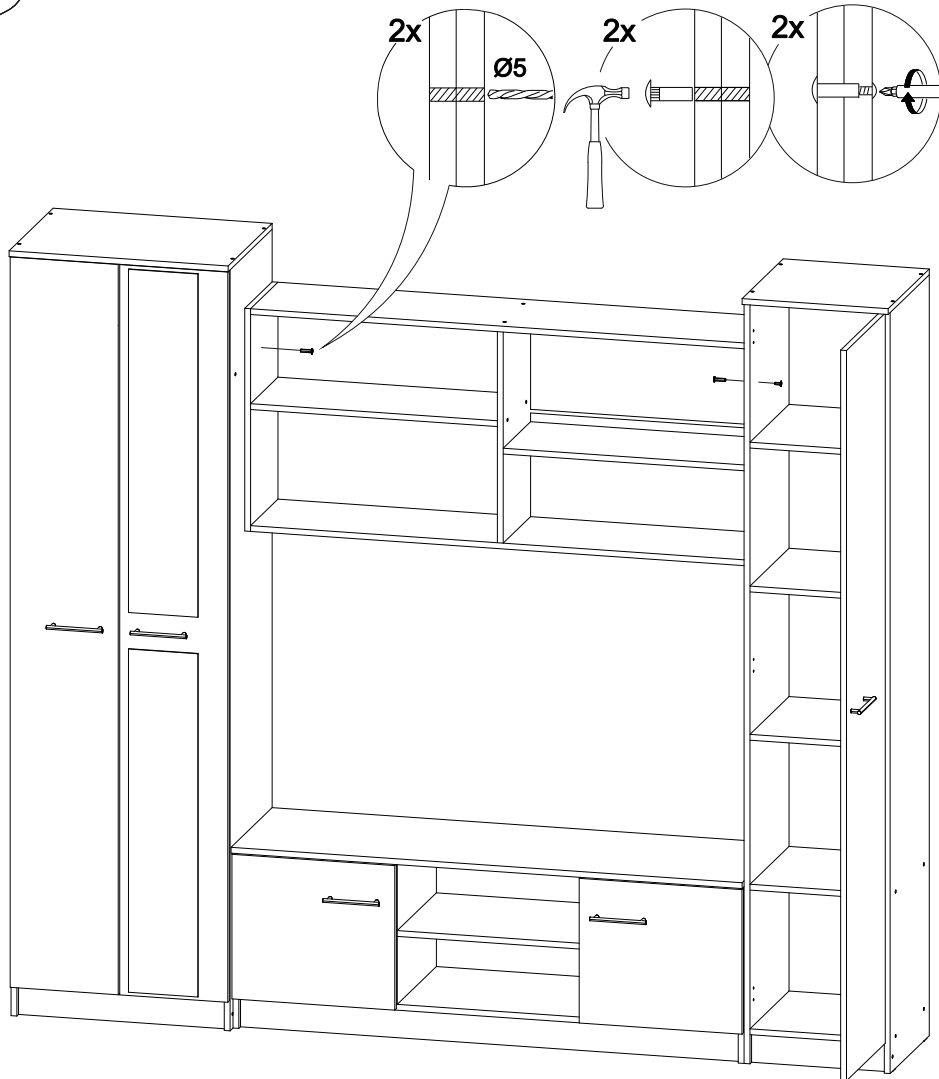

## Комплект гостиной Герда

2400	2100	450

№ дет.	Деталь/Detail	Размер/Size	Кол-во/ Quantity	№ упак./ № pack
1	Бок левый/Side left	2084x430	1	1/5
2	Бок правый/Side right	2084x430	1	1/5
3	Крышка/Top	600x450	1	2/5
4-5	Вязка/Connecting element	568x430	2	2/5
6	Цоколь/Socle	568x80	1	3/5
7-8	Задняя стенка ДВП/Back side	2015x295	2	1/5
9	Соединитель ДВП/Connector	2000	1	1/5
10-11	Фасад/Front	2000x296	2	4/5
12	Бок левый/Side left	2084x400	1	1/5
13	Бок правый/Side right	2084x400	1	1/5

№ дет.	Деталь/Detail	Размер/Size	Кол-во/ Quantity	№ упак./ № pack
14	Крышка/Top	400x420	1	3/5
15-16	Вязка/Connecting element	368x400	2	3/5
17-19	Полка/Shelf	368x400	3	3/5
20	Цоколь/Socle	368x80	1	3/5
21	Задняя стенка ДВП/Back side	2015x395	1	1/5
22	Фасад/Front	2000x396	1	4/5
23	Бок левый/Side left	484x400	1	2/5
24	Бок правый/Side right	484x400	1	2/5
25-26	Перегородка/Side	388x400	2	3/5
27	Крышка/Top	1400x420	1	3/5
28	Вязка/Connecting element	1368x400	1	3/5
29	Вязка/Connecting element	500x400	1	2/5
30	Цоколь/Socle	1368x80	1	3/5
31	Задняя стенка ЛДВП/Back side	1395x415	1	1/5
32-33	Фасад/Front	396x446	2	4/5
34	Бок левый/Side left	610x280	1	3/5
35	Бок правый/Side right	610x280	1	3/5
36	Вязка верх/Connecting element	1368x280	1	3/5
37	Вязка низ/Connecting element	1368x280	1	3/5
38	Вязка/Connecting element	676x280	1	3/5
39	Вязка/Connecting element	676x280	1	3/5
40	Перегородка/Side	578x280	1	3/5
41-42	Задняя стенка ЛДВП/Back side	1395x302	2	1/5
43	Соединитель ДВП/Connector	1368	1	1/5
44-45	Фасад/Front	696x346	2	4/5
46-47	Зеркало/Mirror	940x190	2	4/5