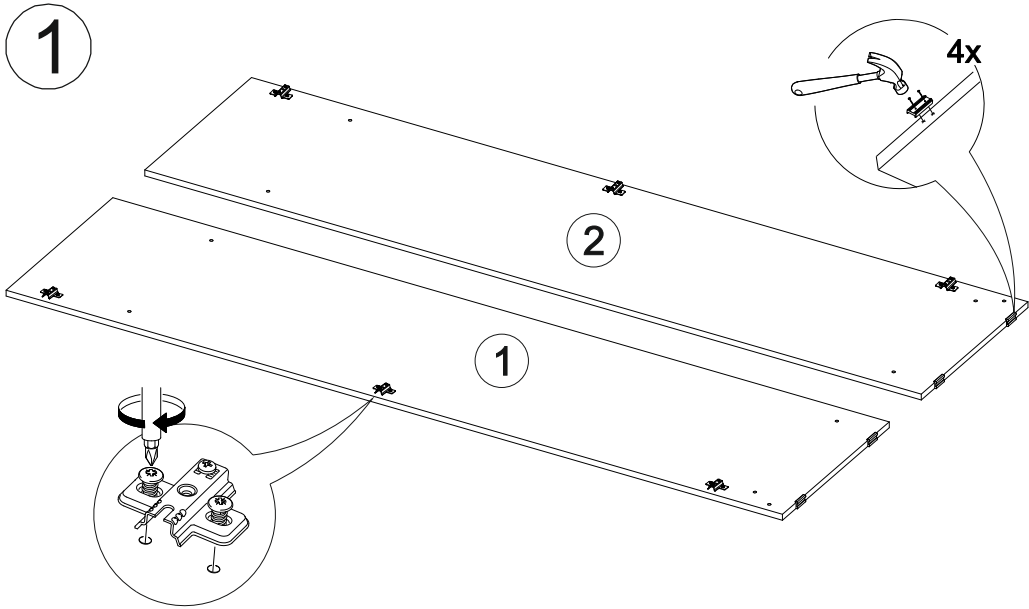

## Комплект гостиной Герда

2400	2100	450

№ дет.	Деталь/Detail	Размер/Size	Кол-во/ Quantity	№ упак./ № pack
1	Бок левый/Side left	2084x430	1	1/5
2	Бок правый/Side right	2084x430	1	1/5
3	Крышка/Top	600x450	1	2/5
4-5	Вязка/Connecting element	568x430	2	2/5
6	Цоколь/Socle	568x80	1	3/5
7-8	Задняя стенка ДВП/Back side	2015x295	2	1/5
9	Соединитель ДВП/Connector	2000	1	1/5
10-11	Фасад/Front	2000x296	2	4/5
12	Бок левый/Side left	2084x400	1	1/5
13	Бок правый/Side right	2084x400	1	1/5

№ дет.	Деталь/Detail	Размер/Size	Кол-во/ Quantity	№ упак./ № pack
14	Крышка/Top	400x420	1	3/5
15-16	Вязка/Connecting element	368x400	2	3/5
17-19	Полка/Shelf	368x400	3	3/5
20	Цоколь/Socle	368x80	1	3/5
21	Задняя стенка ДВП/Back side	2015x395	1	1/5
22	Фасад/Front	2000x396	1	4/5
23	Бок левый/Side left	484x400	1	2/5
24	Бок правый/Side right	484x400	1	2/5
25-26	Перегородка/Side	388x400	2	3/5
27	Крышка/Top	1400x420	1	3/5
28	Вязка/Connecting element	1368x400	1	3/5
29	Вязка/Connecting element	500x400	1	2/5
30	Цоколь/Socle	1368x80	1	3/5
31	Задняя стенка ЛДВП/Back side	1395x415	1	1/5
32-33	Фасад/Front	396x446	2	4/5
34	Бок левый/Side left	610x280	1	3/5
35	Бок правый/Side right	610x280	1	3/5
36	Вязка верх/Connecting element	1368x280	1	3/5
37	Вязка низ/Connecting element	1368x280	1	3/5
38	Вязка/Connecting element	676x280	1	3/5
39	Вязка/Connecting element	676x280	1	3/5
40	Перегородка/Side	578x280	1	3/5
41-42	Задняя стенка ЛДВП/Back side	1395x302	2	1/5
43	Соединитель ДВП/Connector	1368	1	1/5
44-45	Фасад/Front	696x346	2	4/5
46-47	Зеркало/Mirror	940x190	2	4/5