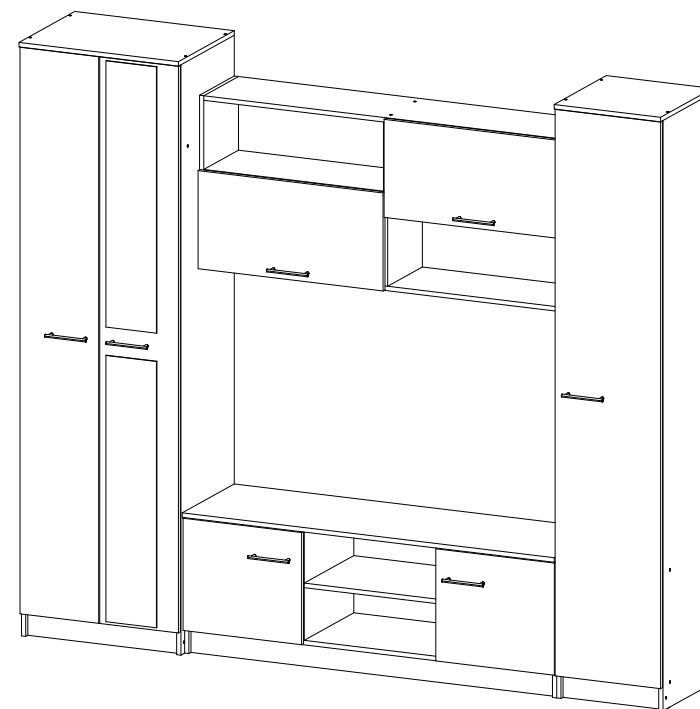

## Комплект гостиной Герда

2400	2100	450

№ дет.	Деталь/Detail	Размер/Size	Кол-во/ Quantity	№ упак./ № pack
1	Бок левый/Side left	2084x430	1	1/5
2	Бок правый/Side right	2084x430	1	1/5
3	Крышка/Top	600x450	1	2/5
4-5	Вязка/Connecting element	568x430	2	2/5
6	Цоколь/Socle	568x80	1	3/5
7-8	Задняя стенка ДВП/Back side	2015x295	2	1/5
9	Соединитель ДВП/Connector	2000	1	1/5
10-11	Фасад/Front	2000x296	2	4/5
12	Бок левый/Side left	2084x400	1	1/5
13	Бок правый/Side right	2084x400	1	1/5

№ дет.	Деталь/Detail	Размер/Size	Кол-во/ Quantity	№ упак./ № pack
14	Крышка/Top	400x420	1	3/5
15-16	Вязка/Connecting element	368x400	2	3/5
17-19	Полка/Shelf	368x400	3	3/5
20	Цоколь/Socle	368x80	1	3/5
21	Задняя стенка ДВП/Back side	2015x395	1	1/5
22	Фасад/Front	2000x396	1	4/5
23	Бок левый/Side left	484x400	1	2/5
24	Бок правый/Side right	484x400	1	2/5
25-26	Перегородка/Side	388x400	2	3/5
27	Крышка/Top	1400x420	1	3/5
28	Вязка/Connecting element	1368x400	1	3/5
29	Вязка/Connecting element	500x400	1	2/5
30	Цоколь/Socle	1368x80	1	3/5
31	Задняя стенка ЛДВП/Back side	1395x415	1	1/5
32-33	Фасад/Front	396x446	2	4/5
34	Бок левый/Side left	610x280	1	3/5
35	Бок правый/Side right	610x280	1	3/5
36	Вязка верх/Connecting element	1368x280	1	3/5
37	Вязка низ/Connecting element	1368x280	1	3/5
38	Вязка/Connecting element	676x280	1	3/5
39	Вязка/Connecting element	676x280	1	3/5
40	Перегородка/Side	578x280	1	3/5
41-42	Задняя стенка ЛДВП/Back side	1395x302	2	1/5
43	Соединитель ДВП/Connector	1368	1	1/5
44-45	Фасад/Front	696x346	2	4/5
46-47	Зеркало/Mirror	940x190	2	4/5