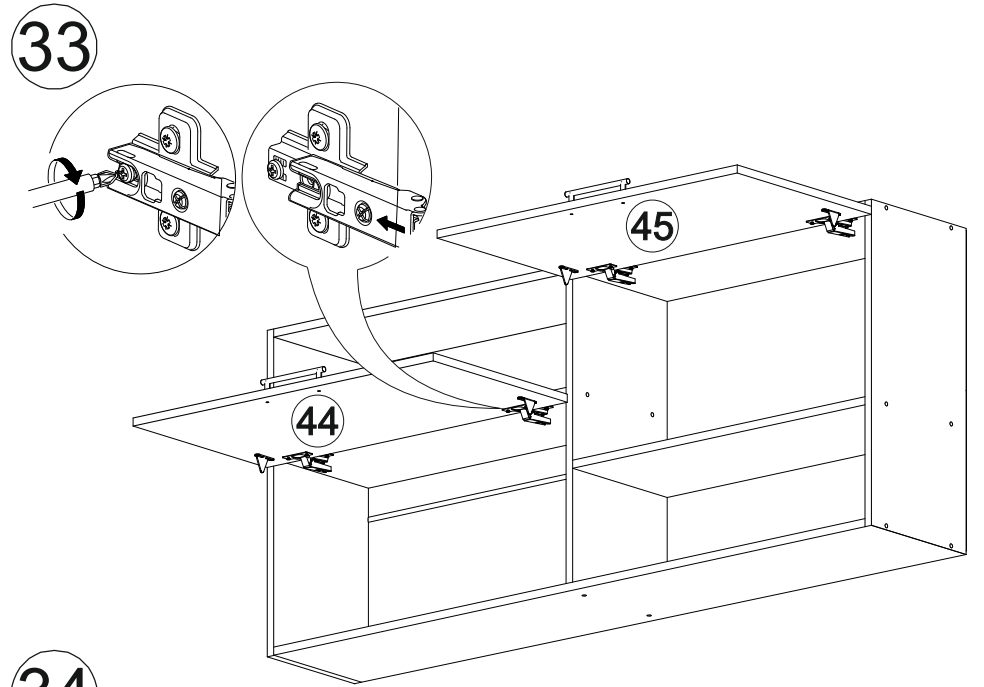

## Комплект гостиной Герда

2400	2100	450

№ дет.	Деталь/Detail	Размер/Size	Кол-во/ Quantity	№ упак./ № pack
1	Бок левый/Side left	2084x430	1	1/5
2	Бок правый/Side right	2084x430	1	1/5
3	Крышка/Top	600x450	1	2/5
4-5	Вязка/Connecting element	568x430	2	2/5
6	Цоколь/Socle	568x80	1	3/5
7-8	Задняя стенка ДВП/Back side	2015x295	2	1/5
9	Соединитель ДВП/Connector	2000	1	1/5
10-11	Фасад/Front	2000x296	2	4/5
12	Бок левый/Side left	2084x400	1	1/5
13	Бок правый/Side right	2084x400	1	1/5

№ дет.	Деталь/Detail	Размер/Size	Кол-во/ Quantity	№ упак./ № pack
14	Крышка/Top	400x420	1	3/5
15-16	Вязка/Connecting element	368x400	2	3/5
17-19	Полка/Shelf	368x400	3	3/5
20	Цоколь/Socle	368x80	1	3/5
21	Задняя стенка ДВП/Back side	2015x395	1	1/5
22	Фасад/Front	2000x396	1	4/5
23	Бок левый/Side left	484x400	1	2/5
24	Бок правый/Side right	484x400	1	2/5
25-26	Перегородка/Side	388x400	2	3/5
27	Крышка/Top	1400x420	1	3/5
28	Вязка/Connecting element	1368x400	1	3/5
29	Вязка/Connecting element	500x400	1	2/5
30	Цоколь/Socle	1368x80	1	3/5
31	Задняя стенка ЛДВП/Back side	1395x415	1	1/5
32-33	Фасад/Front	396x446	2	4/5
34	Бок левый/Side left	610x280	1	3/5
35	Бок правый/Side right	610x280	1	3/5
36	Вязка верх/Connecting element	1368x280	1	3/5
37	Вязка низ/Connecting element	1368x280	1	3/5
38	Вязка/Connecting element	676x280	1	3/5
39	Вязка/Connecting element	676x280	1	3/5
40	Перегородка/Side	578x280	1	3/5
41-42	Задняя стенка ЛДВП/Back side	1395x302	2	1/5
43	Соединитель ДВП/Connector	1368	1	1/5
44-45	Фасад/Front	696x346	2	4/5
46-47	Зеркало/Mirror	940x190	2	4/5