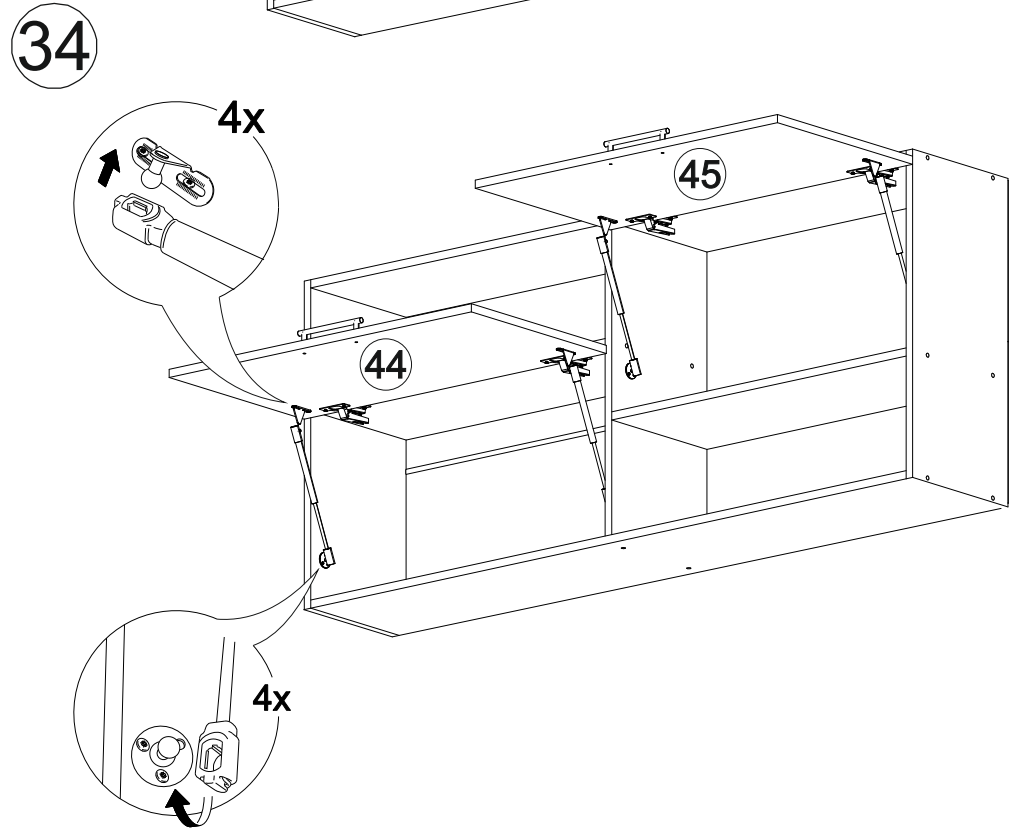

## Комплект гостиной Герда

2400	2100	450

№ дет.	Деталь/Detail	Размер/Size	Кол-во/ Quantity	№ упак./ № pack
1	Бок левый/Side left	2084x430	1	1/5
2	Бок правый/Side right	2084x430	1	1/5
3	Крышка/Top	600x450	1	2/5
4-5	Вязка/Connecting element	568x430	2	2/5
6	Цоколь/Socle	568x80	1	3/5
7-8	Задняя стенка ДВП/Back side	2015x295	2	1/5
9	Соединитель ДВП/Connector	2000	1	1/5
10-11	Фасад/Front	2000x296	2	4/5
12	Бок левый/Side left	2084x400	1	1/5
13	Бок правый/Side right	2084x400	1	1/5

№ дет.	Деталь/Detail	Размер/Size	Кол-во/ Quantity	№ упак./ № pack
14	Крышка/Top	400x420	1	3/5
15-16	Вязка/Connecting element	368x400	2	3/5
17-19	Полка/Shelf	368x400	3	3/5
20	Цоколь/Socle	368x80	1	3/5
21	Задняя стенка ДВП/Back side	2015x395	1	1/5
22	Фасад/Front	2000x396	1	4/5
23	Бок левый/Side left	484x400	1	2/5
24	Бок правый/Side right	484x400	1	2/5
25-26	Перегородка/Side	388x400	2	3/5
27	Крышка/Top	1400x420	1	3/5
28	Вязка/Connecting element	1368x400	1	3/5
29	Вязка/Connecting element	500x400	1	2/5
30	Цоколь/Socle	1368x80	1	3/5
31	Задняя стенка ЛДВП/Back side	1395x415	1	1/5
32-33	Фасад/Front	396x446	2	4/5
34	Бок левый/Side left	610x280	1	3/5
35	Бок правый/Side right	610x280	1	3/5
36	Вязка верх/Connecting element	1368x280	1	3/5
37	Вязка низ/Connecting element	1368x280	1	3/5
38	Вязка/Connecting element	676x280	1	3/5
39	Вязка/Connecting element	676x280	1	3/5
40	Перегородка/Side	578x280	1	3/5
41-42	Задняя стенка ЛДВП/Back side	1395x302	2	1/5
43	Соединитель ДВП/Connector	1368	1	1/5
44-45	Фасад/Front	696x346	2	4/5
46-47	Зеркало/Mirror	940x190	2	4/5