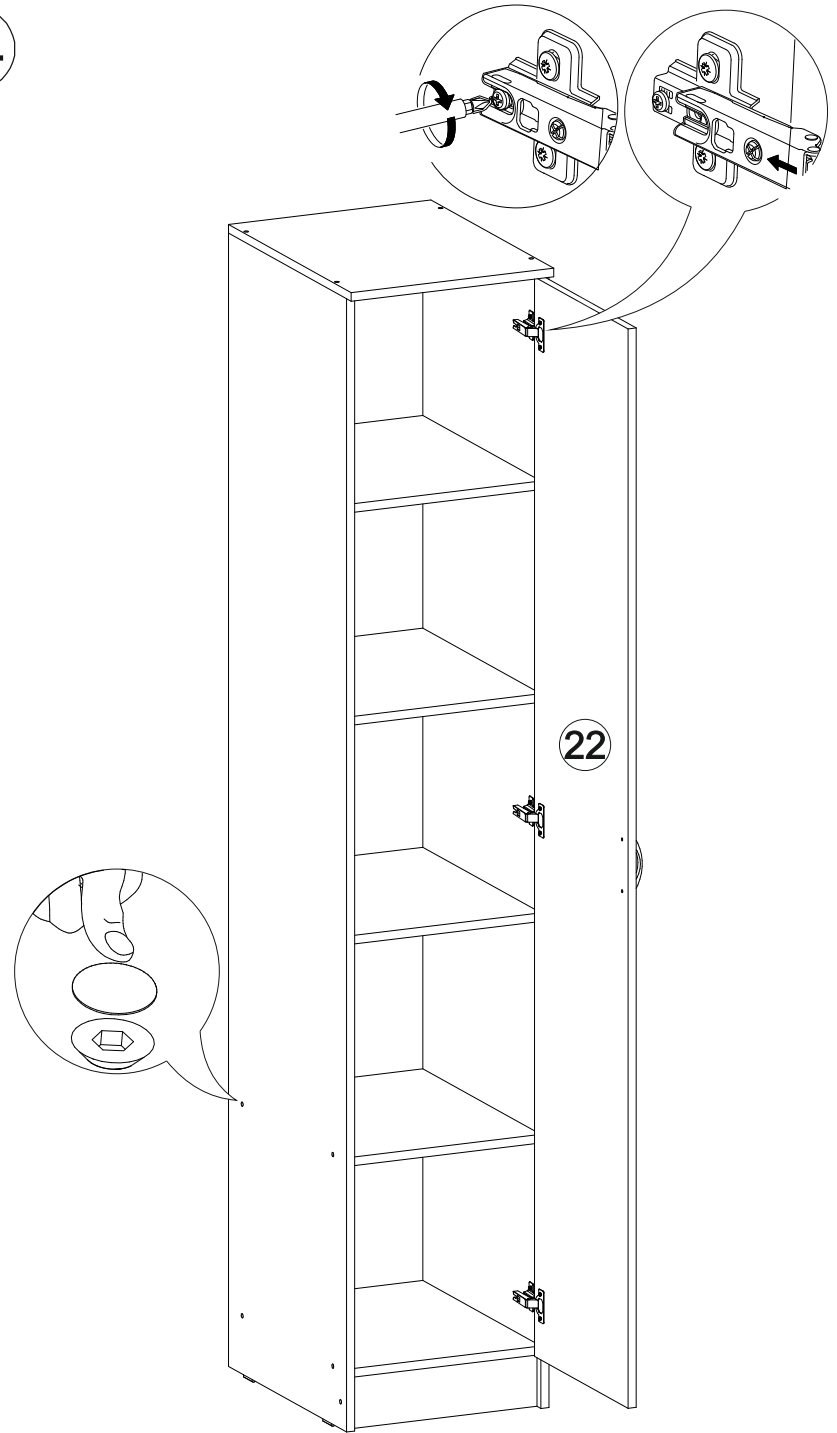

## Комплект гостиной Герда

2400	2100	450

№ дет.	Деталь/Detail	Размер/Size	Кол-во/ Quantity	№ упак./ № pack
1	Бок левый/Side left	2084x430	1	1/5
2	Бок правый/Side right	2084x430	1	1/5
3	Крышка/Top	600x450	1	2/5
4-5	Вязка/Connecting element	568x430	2	2/5
6	Цоколь/Socle	568x80	1	3/5
7-8	Задняя стенка ДВП/Back side	2015x295	2	1/5
9	Соединитель ДВП/Connector	2000	1	1/5
10-11	Фасад/Front	2000x296	2	4/5
12	Бок левый/Side left	2084x400	1	1/5
13	Бок правый/Side right	2084x400	1	1/5

24

10

11

12

13

21

22

19

20

14

15

16

17

18