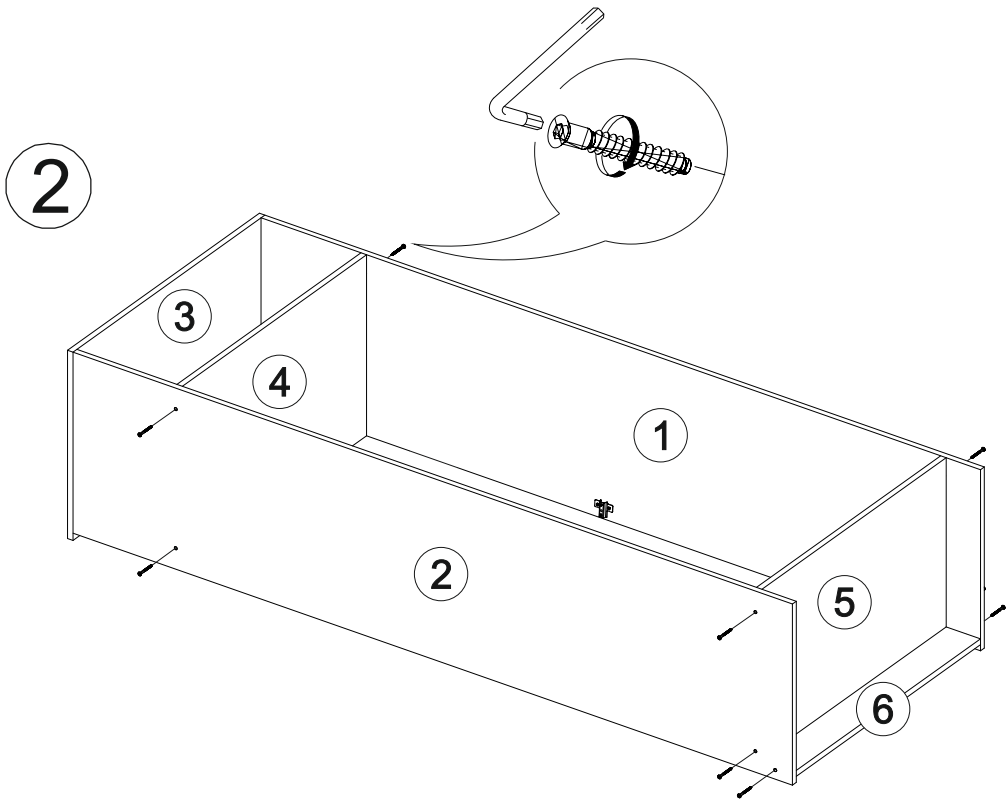

## Комплект гостиной Герда

2400	2100	450

№ дет.	Деталь/Detail	Размер/Size	Кол-во/ Quantity	№ упак./ № pack
1	Бок левый/Side left	2084x430	1	1/5
2	Бок правый/Side right	2084x430	1	1/5
3	Крышка/Top	600x450	1	2/5
4-5	Вязка/Connecting element	568x430	2	2/5
6	Цоколь/Socle	568x80	1	3/5
7-8	Задняя стенка ДВП/Back side	2015x295	2	1/5
9	Соединитель ДВП/Connector	2000	1	1/5
10-11	Фасад/Front	2000x296	2	4/5
12	Бок левый/Side left	2084x400	1	1/5
13	Бок правый/Side right	2084x400	1	1/5

№ дет.	Деталь/Detail	Размер/Size	Кол-во/ Quantity	№ упак./ № pack
14	Крышка/Top	400x420	1	3/5
15-16	Вязка/Connecting element	368x400	2	3/5
17-19	Полка/Shelf	368x400	3	3/5
20	Цоколь/Socle	368x80	1	3/5
21	Задняя стенка ДВП/Back side	2015x395	1	1/5
22	Фасад/Front	2000x396	1	4/5
23	Бок левый/Side left	484x400	1	2/5
24	Бок правый/Side right	484x400	1	2/5
25-26	Перегородка/Side	388x400	2	3/5
27	Крышка/Top	1400x420	1	3/5
28	Вязка/Connecting element	1368x400	1	3/5
29	Вязка/Connecting element	500x400	1	2/5
30	Цоколь/Socle	1368x80	1	3/5
31	Задняя стенка ЛДВП/Back side	1395x415	1	1/5
32-33	Фасад/Front	396x446	2	4/5
34	Бок левый/Side left	610x280	1	3/5
35	Бок правый/Side right	610x280	1	3/5
36	Вязка верх/Connecting element	1368x280	1	3/5
37	Вязка низ/Connecting element	1368x280	1	3/5
38	Вязка/Connecting element	676x280	1	3/5
39	Вязка/Connecting element	676x280	1	3/5
40	Перегородка/Side	578x280	1	3/5
41-42	Задняя стенка ЛДВП/Back side	1395x302	2	1/5
43	Соединитель ДВП/Connector	1368	1	1/5
44-45	Фасад/Front	696x346	2	4/5
46-47	Зеркало/Mirror	940x190	2	4/5