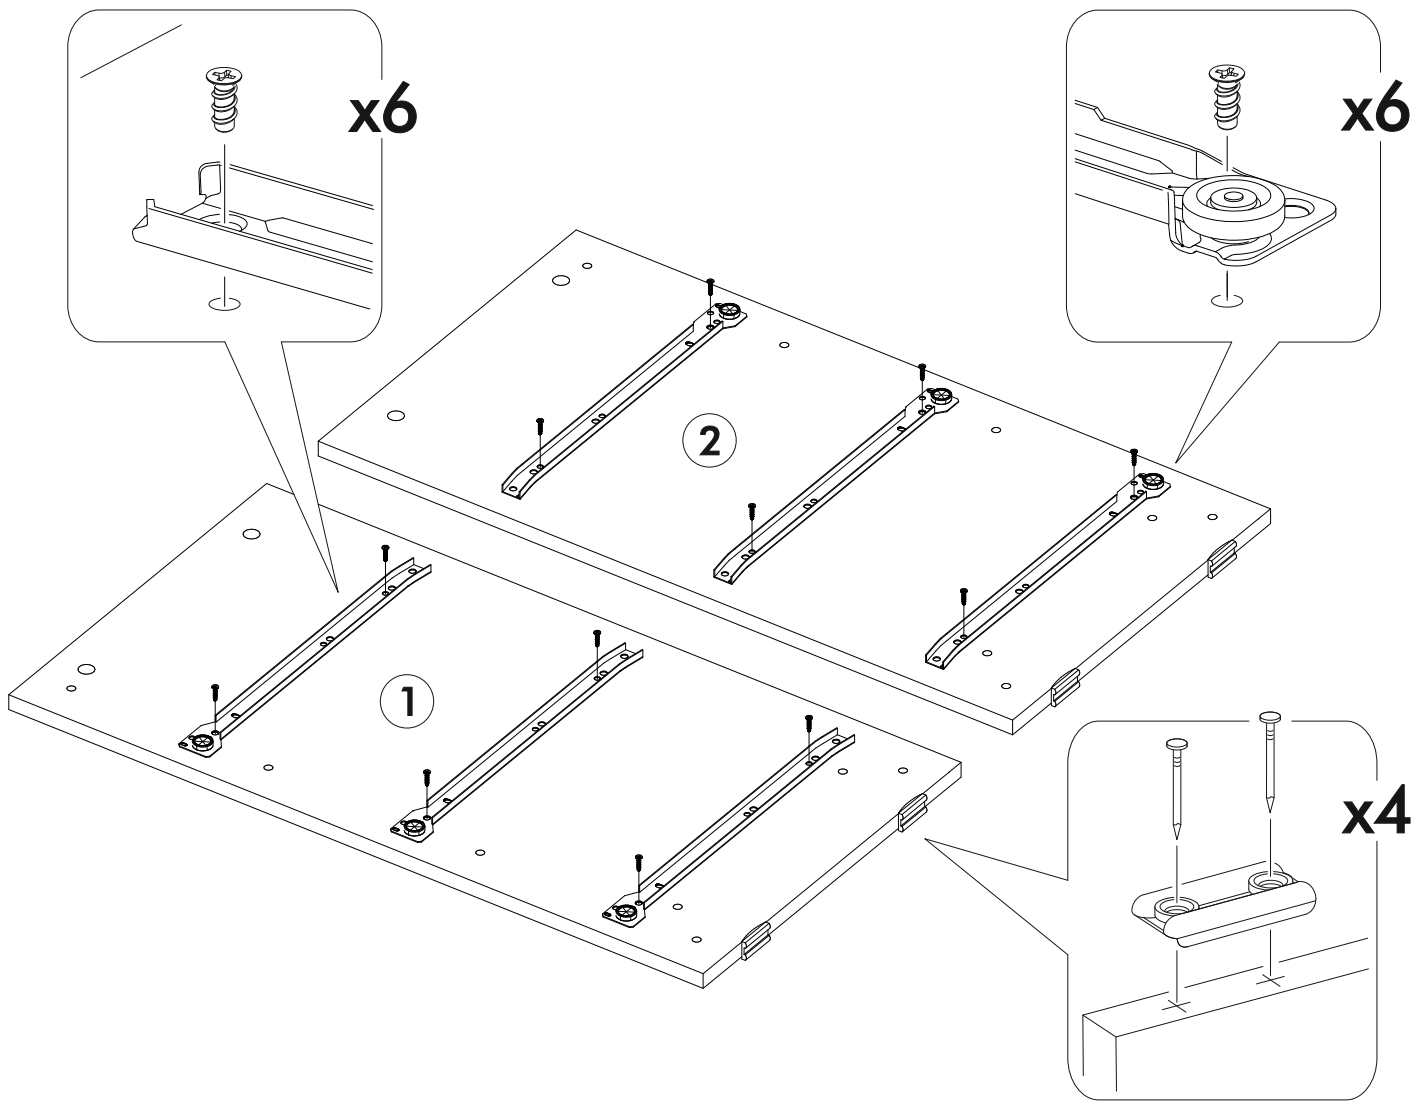

6,3x50	6,3x13		3,5x16		1,6x25	
36x	24x	1x	24x	36x	120x	20x
4x	18x	6x				

	AI		L=mm	
1	Бок левый / Left side	1	754	400
2	Бок правый / Right side	1	754	400
3	Перегородка левая / Side	1	668	380
4	Перегородка правая / Side	1	668	380
5	Крышка / Top	1	1200	400
6	Вязка / Binding	1	1168	380
7	Цоколь / Socle	2	1168	70
8	Планка верхняя / Plank	2	568	80
9	Планка средняя / Plank	4	568	80
10	Бок ящика левый / Drawer side	6	350	100
11	Бок ящика правый / Drawer side	6	350	100
12	Задняя стенка ящика / Drawer binding	6	511	100
13	Фасад ящика левый / Drawer facade	3	580	190
14	Фасад ящика правый / Drawer facade	3	580	190
15	Дно ящика / Drawer bottom	6	350	543
16	Задняя стенка / Back wall	1	1195	348
17	Соединитель / Connector	1	1165	

1.

2.