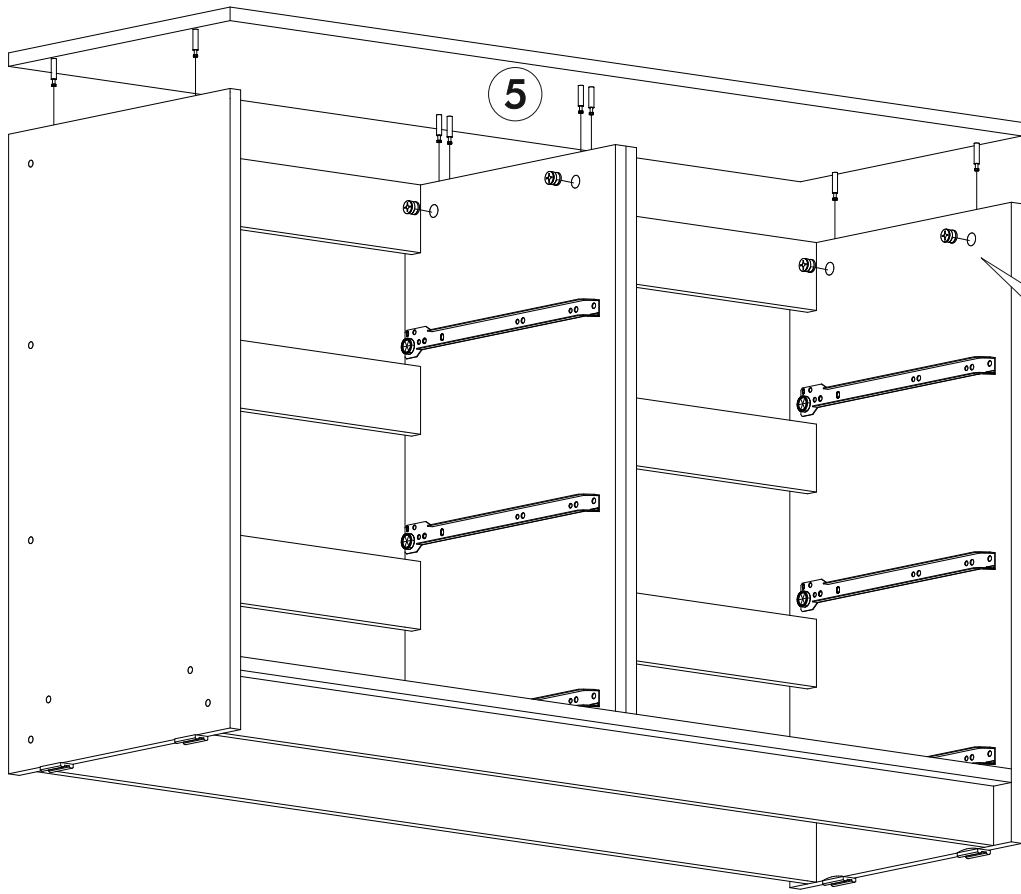

6,3x50	6,3x13		3,5x16		1,6x25	
						
36x	24x	1x	24x	36x	120x	20x
						
4x	18x	6x				

	AI		 L=mm	
1	Бок левый / Left side	1	754	400
2	Бок правый / Right side	1	754	400
3	Перегородка левая / Side	1	668	380
4	Перегородка правая / Side	1	668	380
5	Крышка / Top	1	1200	400
6	Вязка / Binding	1	1168	380
7	Цоколь / Socle	2	1168	70
8	Планка верхняя / Plank	2	568	80
9	Планка средняя / Plank	4	568	80
10	Бок ящика левый / Drawer side	6	350	100
11	Бок ящика правый / Drawer side	6	350	100
12	Задняя стенка ящика / Drawer binding	6	511	100
13	Фасад ящика левый / Drawer facade	3	580	190
14	Фасад ящика правый / Drawer facade	3	580	190
15	Дно ящика / Drawer bottom	6	350	543
16	Задняя стенка / Back wall	1	1195	348
17	Соединитель / Connector	1	1165	

1.

2.

3.

4.

5.

6

6.

7.

8.

x6

9.

x6

x15

10.

x2

x2