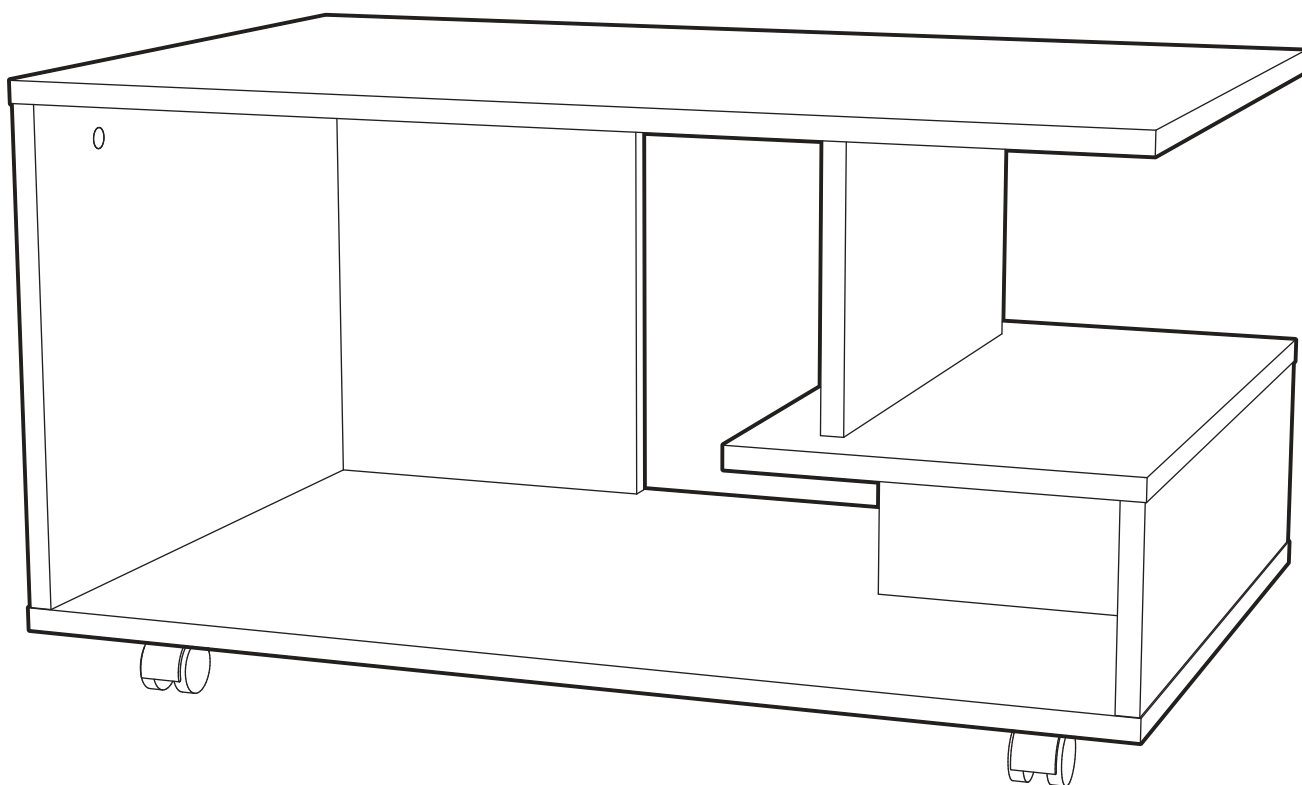

<https://interior-center.ru/>

Стол журнальный СТЖ-002
Coffee table STJ-002

800	440	500

RU Внимание! Чтобы избежать неприятных последствий, воспользуйтесь услугами профессиональных сборщиков мебели. Производитель оставляет за собой право вносить изменения в конструкцию изделий, не влияющие на функциональность и дизайн.

	AI				
1	Крышка верх / Cover top	1	800	500	1/1
2	Крышка низ / Cover bottom	1	800	500	1/1
3	Стойка / Desk	1	358	498	1/1
4	Вязка / Binding	1	280	500	1/1
5	Стойка / Desk	1	358	260	1/1
6	Стойка / Desk	1	202	400	1/1
7	Стойка / Desk	1	140	498	1/1
8	Стойка / Desk	1	140	230	1/1