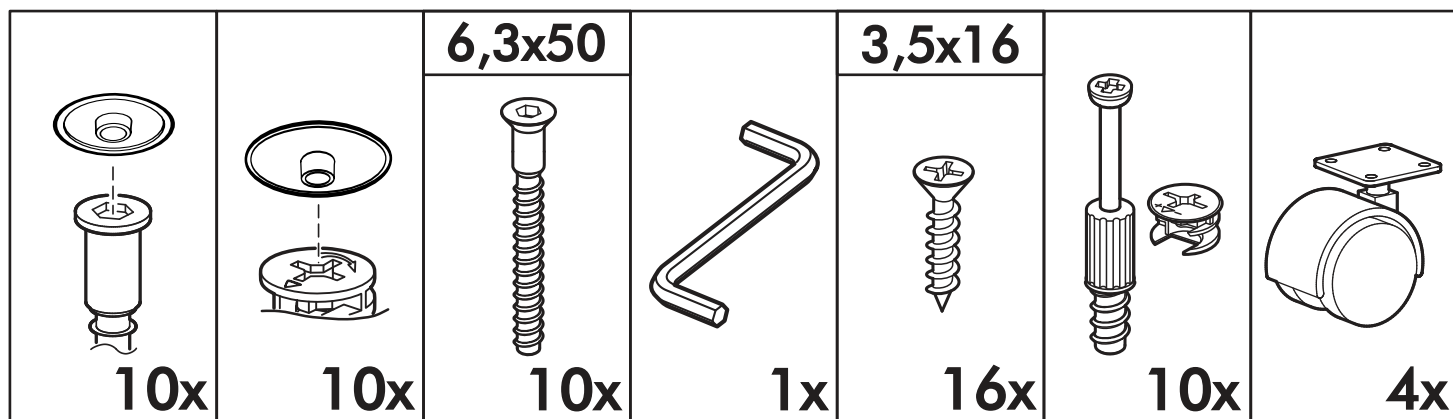

	AI				
1	Крышка верх / Cover top	1	800	500	1/1
2	Крышка низ / Cover bottom	1	800	500	1/1
3	Стойка / Desk	1	358	498	1/1
4	Вязка / Binding	1	280	500	1/1
5	Стойка / Desk	1	358	260	1/1
6	Стойка / Desk	1	202	400	1/1
7	Стойка / Desk	1	140	498	1/1
8	Стойка / Desk	1	140	230	1/1