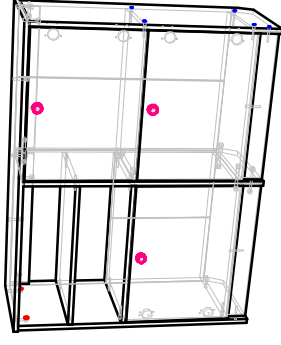

Тумба под обувь Т0-7

Габариты 1082x350x844

Фурнитура

Ручка-кнопка	3
Петля для в кладной двери	6
Евродынт 7x50	18
Стяжка эксцентриковая	10
Стяжка полкодержатель	2
Стяжка эксцентриковая-двойная	4
Подпятник	6
Планка соединительная L=735	1
Планка соединительная L=360	1
Шайба вдавленная	12
Шуруп 3,5x16	33
Гвоздь 2x25	35
Ключ шестигранный евродинта	1

Спецификация

п/п	Наименование	Размер	Кол.
1	Боковина	824x342	1
2	Боковина	824x342	1
3	Перегородка	824x342	1
4	Крышка	1082x350	1
5	Дно	514x322	1
6	Дно	514x322	1
7	Полка	514x342	2
8	Полка	514x322	1
9	Дверь	374x510	1
10	Дверь	374x510	2
11	Жесткость	514x70	2
12	Цоколь	514x70	1
13	Цоколь	514x70	1
14	3/стенка (ДВП)	384x267	2
15	3/стенка (ДВП)	752x267	2
16	3/стенка (ДВП)	366x536	1

Ввиду усовершенствования технологий, изменения конструкции узлов или поступления новых комплектующих, возможны некоторые отклонения по сравнению с данной схемой

Регулировка дверей