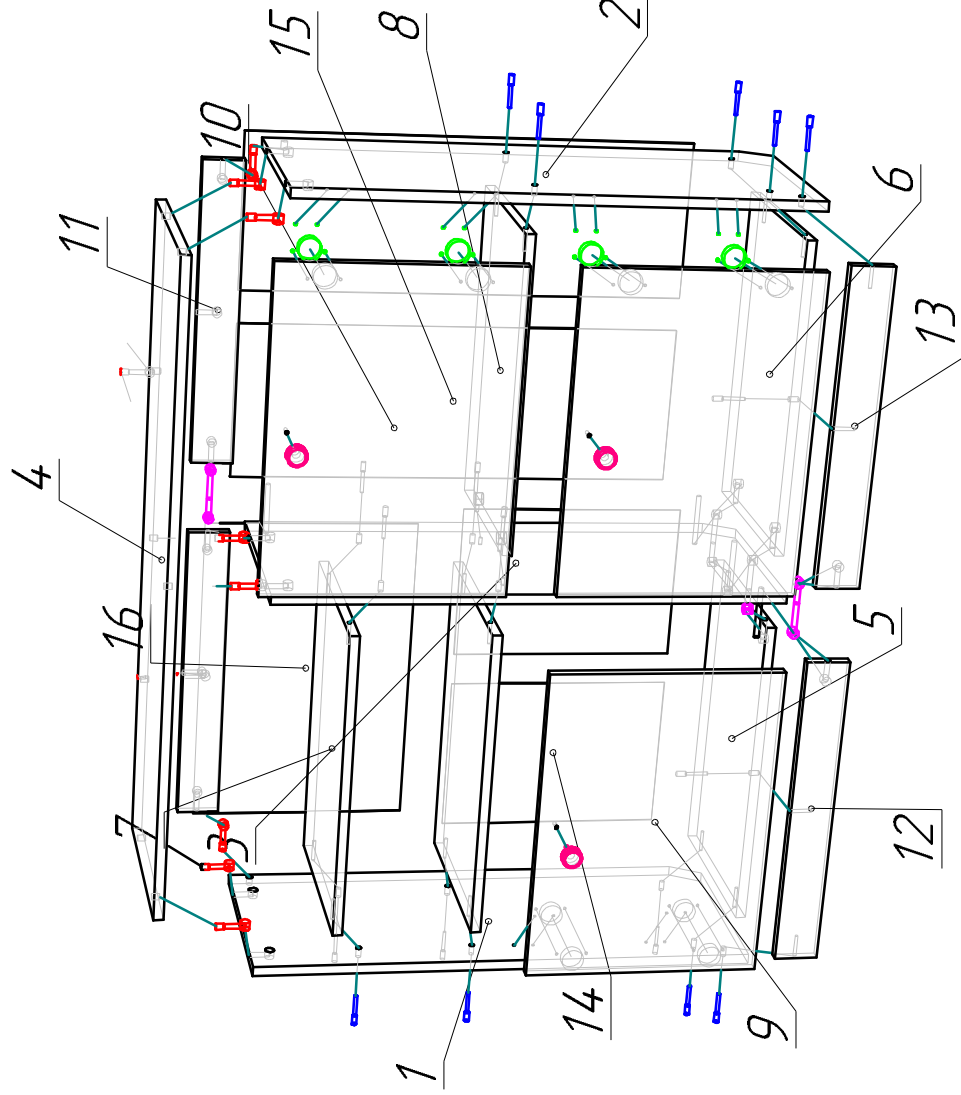

Тумба под обувь Т0-7

Габариты 1082x350x844

Фурнитура

Ручка-кнопка	3
Петля для в кладной двери	6
Евродынт 7x50	18
Стяжка эксцентриковая	10
Стяжка полкодержатель	2
Стяжка эксцентриковая-двойная	4
Подпятник	6
Планка соединительная L=735	1
Планка соединительная L=360	1
Шайба вдавленная	12
Шуруп 3,5x16	33
Гвоздь 2x25	35
Ключ шестигранный евродинта	1

Спецификация

п/п	Наименование	Размер	Кол.
1	Боковина	824x342	1
2	Боковина	824x342	1
3	Перегородка	824x342	1
4	Крышка	1082x350	1
5	Дно	514x322	1
6	Дно	514x322	1
7	Полка	514x342	2
8	Полка	514x322	1
9	Дверь	374x510	1
10	Дверь	374x510	2
11	Жесткость	514x70	2
12	Цоколь	514x70	1
13	Цоколь	514x70	1
14	3/стенка (ДВП)	384x267	2
15	3/стенка (ДВП)	752x267	2
16	3/стенка (ДВП)	366x536	1

Ввиду усовершенствования технологий, изменения конструкции узлов или поступления новых комплектующих, возможны некоторые отклонения по сравнению с данной схемой

Регулировка дверей