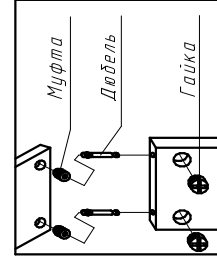

Установка стяжки