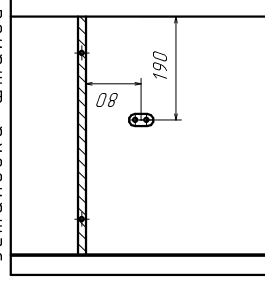

Ввиду усовершенствования технологий, изменения конструкции узлов или поступления новых комплектующих, возможны некоторые отклонения по сравнению с данной схемой.

Шкаф-купе

Габариты
1200x600x2300

Фурнитура	
Евровинт 7x50	20шт
Заглушка евровинта	20шт
Стяжка эксцентриковая	8к-т
Заглушка стяжки	8шт
Подпятник	8шт
Стяжка межсекционная	4шт
Стяжка полкодержатель	8шт
Гвоздь 2x20	91шт
Шуруп 3.5x16	20шт
Ключ шестигранный евровинта	1шт
Шкант 8x30	8шт

Спецификация

№ п/п	Наименование	Размер	Кол-во
1	Боковина	2297x600	1
2	Боковина	2297x600	1
3	Крыша	1168x600	1
4	Дно	1168x600	1
5	Перегородка	2194x440	1
6	Перегородка	2194x440	1
7	Цоколь	1168x70	2
10	Полка	568x440	2

ДВП

8	Задняя стенка	554x598	8
---	---------------	---------	---

Установка стяжки

Установка штанги

Двери купе

Дверь 2158x592	2
Напр-я верхняя	1168
Напр-я нижняя	1168
Стопор двери	2шт
Прищелка для шлегеля	4шт
Планка соединительная 568мм	6шт