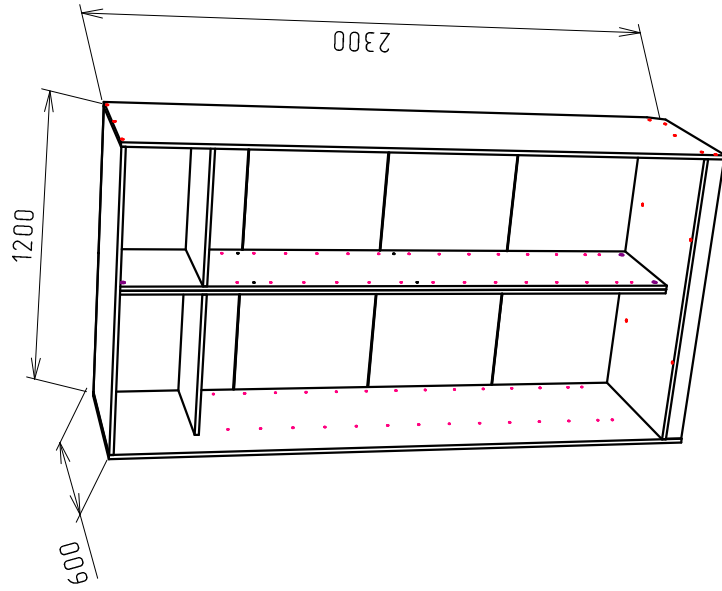

Ввиду усовершенствования технологий, изменения конструкции узлов или поступления новых комплектующих, возможны некоторые отклонения по сравнению с данной схемой.

Шкаф-купе

Габариты
1200x600x2300

Фурнитура	
Евровинт 7x50	20шт
Заглушка евровинта	20шт
Стяжка эксцентриковая	8к-т
Заглушка стяжки	8шт
Подпятник	8шт
Стяжка межсекционная	4шт
Стяжка полкодержатель	8шт
Гвоздь 2x20	91шт
Шуруп 3.5x16	20шт
Ключ шестигранный евровинта	1шт
Шкант 8x30	8шт

Спецификация

№ п/п	Наименование	Размер	Кол-во
1	Боковина	2297x600	1
2	Боковина	2297x600	1
3	Крыша	1168x600	1
4	Дно	1168x600	1
5	Перегородка	2194x440	1
6	Перегородка	2194x440	1
7	Цоколь	1168x70	2
10	Полка	568x440	2

ДВП

8	Задняя стенка	554x598	8
---	---------------	---------	---

Установка стяжки

Установка штанги

Двери купе

Дверь 2158x592	2
Напр-я верхняя	1168
Напр-я нижняя	1168
Стопор двери	2шт
Прищелка для шлегеля	4шт
Планка соединительная 568мм	6шт