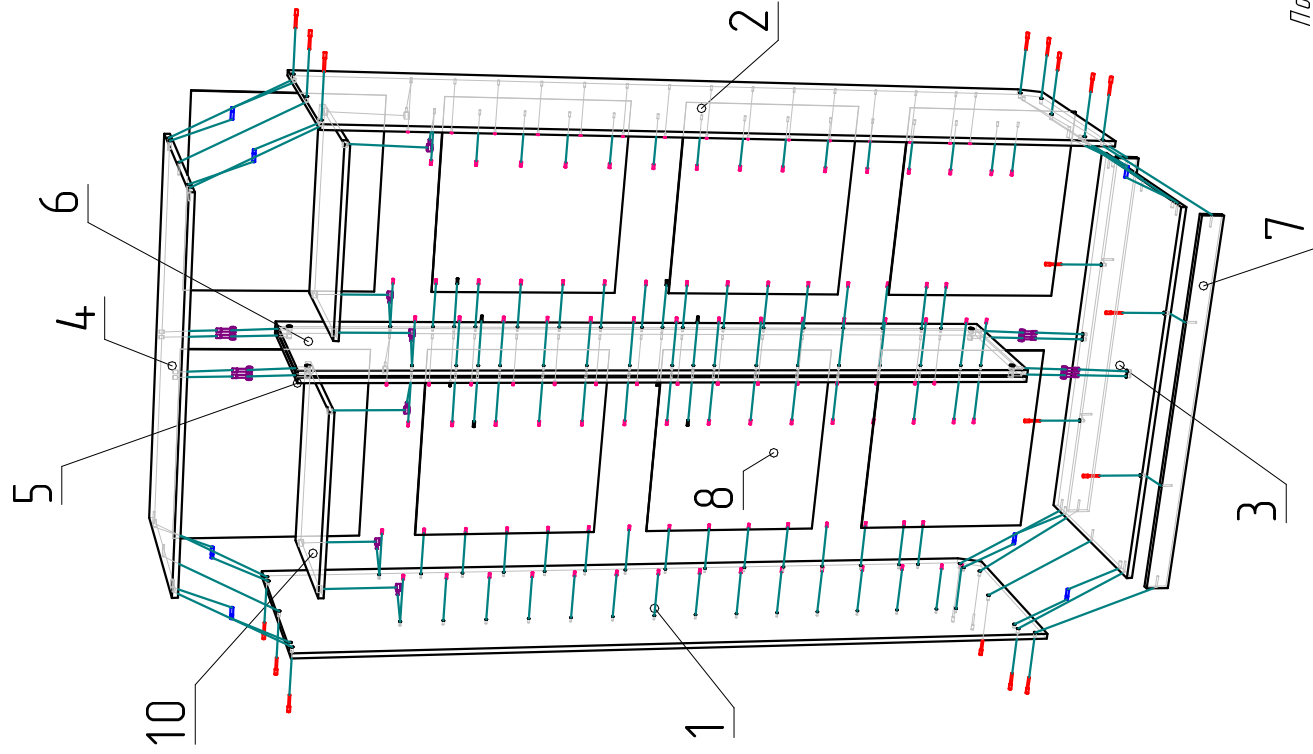

Ввиду усовершенствования технологий, изменения конструкции узлов или поступления новых комплектующих, возможны некоторые отклонения по сравнению с данной схемой.

Шкаф-купе

Габариты
1200x600x2300

Фурнитура	
Евровинт 7x50	20шт
Заглушка евровинта	20шт
Стяжка эксцентриковая	8к-т
Заглушка стяжки	8шт
Подпятник	8шт
Стяжка межсекционная	4шт
Стяжка полкодержатель	8шт
Гвоздь 2x20	91шт
Шуруп 3.5x16	20шт
Ключ шестигранный евровинта	1шт
Шкант 8x30	8шт

Спецификация

№ п/п	Наименование	Размер	Кол-во
1	Боковина	2297x600	1
2	Боковина	2297x600	1
3	Крыша	1168x600	1
4	Дно	1168x600	1
5	Перегородка	2194x440	1
6	Перегородка	2194x440	1
7	Цоколь	1168x70	2
10	Полка	568x440	2

ДВП

8	Задняя стенка	554x598	8
---	---------------	---------	---

Установка стяжки

Установка штанги

Двери купе

Дверь 2158x592	2
Напр-я верхняя	1168
Напр-я нижняя	1168
Стопор двери	2шт
Прищелка для шлегеля	4шт
Планка соединительная 568мм	6шт