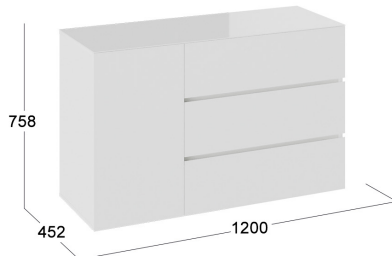

Комод «Glance» тип 2
«Белый /Стекло белый глянец»
1200x452x758 мм