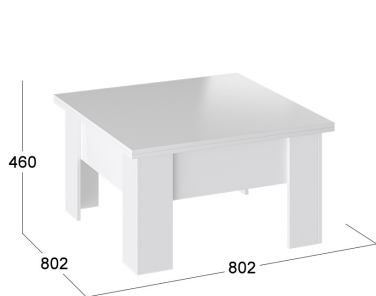

Стол журнальный (трансформер) «Glance» тип 1
«Белый /Стекло белый глянец»
802(1604)x802x460(810) мм

К НАШЕЙ НОВИНКЕ ОТЛИЧНО ПОДХОДИТ ПУФ ТИП 3 И ПУФ ТИП 4