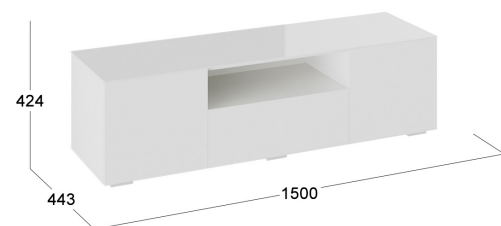

ХАРАКТЕРИСТИКИ МЕБЕЛИ:

- Декор: «Белый /Стекло белый глянец»;
- Каркас: ЛДСП;
- Кромка: ПВХ 1мм;
- Фасад: ЛДСП, закалённое глянцевое стекло;
- Фурнитура: шариковые направляющие, push-to-open (комод тип 2), петли со встроенными доводчиками (тумба под ТВ тип 1).
- Тип сборки: не универсальная сборка.

Комод «Glance» тип 1
«Белый /Стекло белый глянец»
800x437x1008 мм

Комод «Glance» тип 2
«Белый /Стекло белый глянец»
1200x452x758 мм

Тумба под ТВ «Glance» тип 1
«Белый /Стекло белый глянец»
1500x443x424 мм