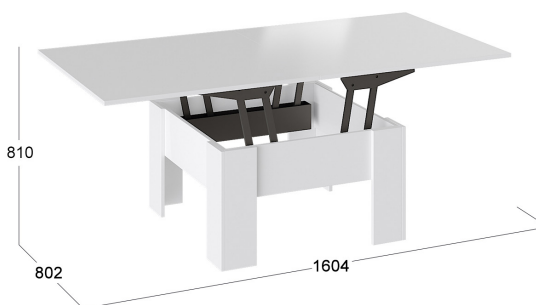

Стол журнальный (трансформер) «Glance» тип 1
«Белый /Стекло белый глянец»
802(1604)x802x460(810) мм

К НАШЕЙ НОВИНКЕ ОТЛИЧНО ПОДХОДИТ ПУФ ТИП 3 И ПУФ ТИП 4