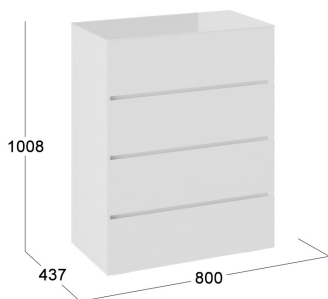

Комод «Glance» тип 1
«Белый /Стекло белый глянец»
800x437x1008 мм