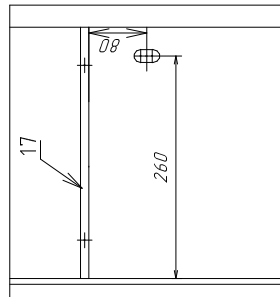

Установка штанги

Двери купе

Дверь	2157x520	2
Напр-я верхняя	1110	1110
Напр-я нижняя	1110	1110
Вертик-й профиль	2157	2157
Верхняя планка	840	840
Нижняя планка	840	840
Зеркало	2096x480	2
Шпатель	8.5м	10.5м
Уплотнитель	10.5м	10.5м
Комплект колес 1дв.	2	2
Стопор мет-й	2	2