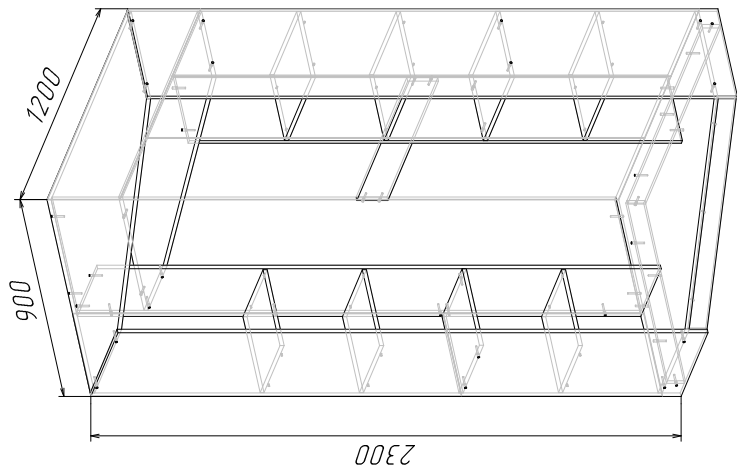

Шкаф-купе Левый

Габариты
1200x900x2300

Ввиду усовершенствования технологий, изменения конструкции узлов или поступления новых комплектующих, возможны некоторые отклонения по сравнению с данной схемой.

Фурнитура

Спецификация

№ п/п	Наименование	Размер	Кол-во
4	Полка	295x347	3
5	Полка	397x300	3
6	Полка	300x350	1
7	Цоколь	70x1108	1
8	Цоколь	70x824	1
9	Штуп жестк.	120x752	1
10	Цоколь	70x926	1
11	Боковина	2295x400	1
12	Дно	1184x884	1
13	Боковина	2295x400	1
14	Боковина	2192x518	1
15	Крыша	1184x884	1
16	Полка	400x300	1
17	Полка	1168x518	1
18	Перегородка	1918x300	1
19	Перегородка	2192x300	1
ДВП			
1	Задняя стенка	1940x420	1
2	Задняя стенка	1196x281	1
3	Задняя стенка	1441x378	1
20	Задняя стенка	1940x386	2
21	Задняя стенка	780x378	1