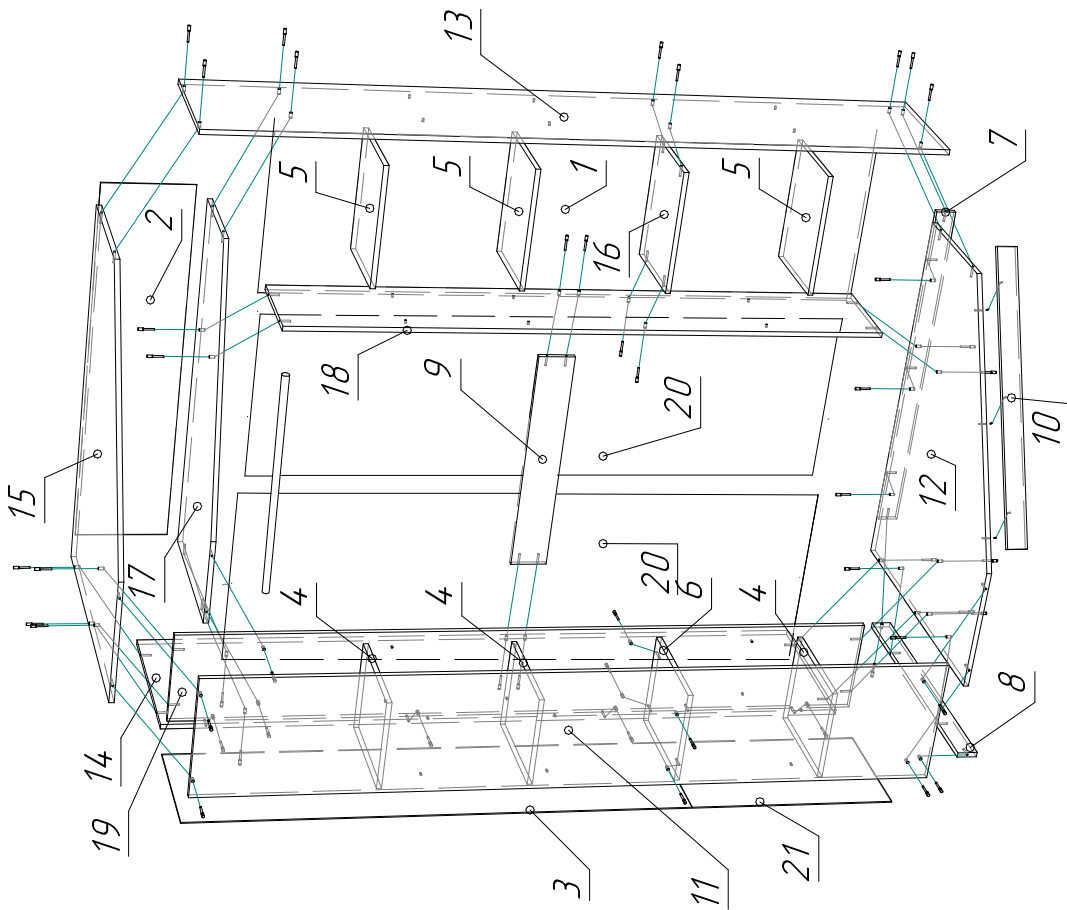

Шкаф-купе Левый

Габариты
1200x900x2300

Ввиду усовершенствования технологий, изменения конструкции узлов или поступления новых комплектующих, возможны некоторые отклонения по сравнению с данной схемой.

Фурнитура

Спецификация

№ п/п	Наименование	Размер	Кол-во
4	Полка	295x347	3
5	Полка	397x300	3
6	Полка	300x350	1
7	Цоколь	70x1108	1
8	Цоколь	70x824	1
9	Штуп жестк.	120x752	1
10	Цоколь	70x926	1
11	Боковина	2295x400	1
12	Дно	1184x884	1
13	Боковина	2295x400	1
14	Боковина	2192x518	1
15	Крыша	1184x884	1
16	Полка	400x300	1
17	Полка	1168x518	1
18	Перегородка	1918x300	1
19	Перегородка	2192x300	1
ДВП			
1	Задняя стенка	1940x420	1
2	Задняя стенка	1196x281	1
3	Задняя стенка	1441x378	1
20	Задняя стенка	1940x386	2
21	Задняя стенка	780x378	1