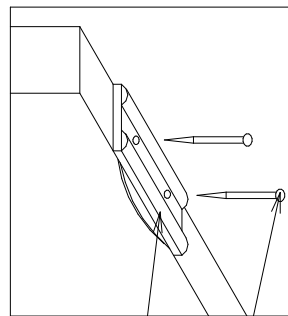

Спецификация

№ п/п	Наименование	Размер	Кол-во
4	Полка	295x347	3
5	Полка	397x300	3
6	Полка	300x350	1
7	Цоколь	70x1108	1
8	Цоколь	70x824	1
9	Штуп жестк.	120x752	1
10	Цоколь	70x926	1
11	Боковина	2295x400	1
12	Дно	1184x884	1
13	Боковина	2295x400	1
14	Боковина	2192x518	1
15	Крыша	1184x884	1
16	Полка	400x300	1
17	Полка	1168x518	1
18	Перегородка	1918x300	1
19	Перегородка	2192x300	1
ДВП			
1	Задняя стенка	1940x420	1
2	Задняя стенка	1196x281	1
3	Задняя стенка	1441x378	1
20	Задняя стенка	1940x386	2
21	Задняя стенка	780x378	1

Установка штанги

Двери купе

Дверь	2157x520	2
Напр-я верхняя	1110	1110
Напр-я нижняя	1110	1110
Вертик-й профиль	2157	2157
Верхняя планка	840	840
Нижняя планка	840	840
Зеркало	2096x480	2
Шпатель	8.5м	10.5м
Уплотнитель	10.5м	10.5м
Комплект колес 1дв.	2	2
Стопор мет-й	2	2