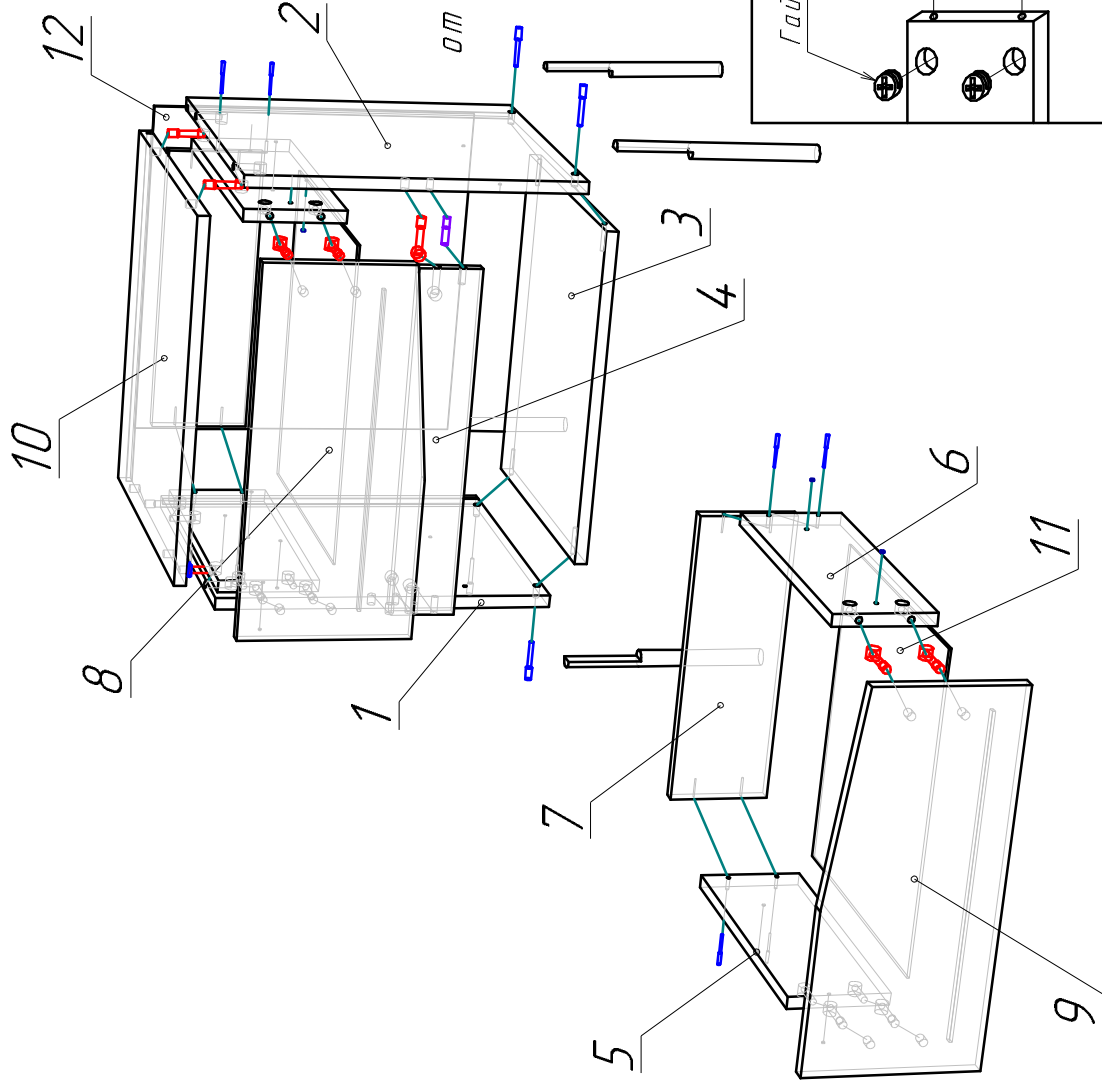

Ввиду усовершенствования технологий,
изменения конструкции узлов или поступления
новых комплектующих, возможны некоторые
отклонения по сравнению с данной схемой

Венето-тумба прикроватная

Габариты
480x420x624

Фурнитура

Направляющая L=350 push to open	2ком.
Опора	4
Евробит 7x50	4
Стяжка эксцентриковая	14
Шкант 8x30	2
Шуруп 3,5x40	8
Шуруп 3,5x16	40
Гвоздь 2x25	26
Ключ шестигранный евробита	1

Опоры крепить, отступив по 10мм.
от краёв боковины, спереди и сзади.
Опоры до площадки опоры.
Опоры переключают с собой,
шляпки еврошурупов.

Спецификация

п/п	Наименование	Размер	Кол.
1	Боковина	440x396	1
2	Боковина	440x396	1
3	Дно	444x382	1
4	Панель	444x80	1
5	Боковина ящика лев.	350x130	2
6	Боковина ящика прав.	350x130	2
7	Зад. панель ящика	386x130	2
8	Фасад ящика	218x176	1
9	Фасад ящика	218x176	1
10	Крышка	480x420	1
11	Дно ящика (ДВП)	418x357	2
12	З/стенка (ДВП)	447x458	1