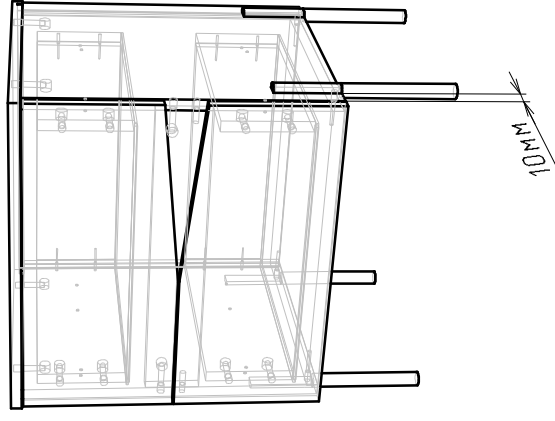

Ввиду усовершенствования технологий,
изменения конструкции узлов или поступления
новых комплектующих, возможны некоторые
отклонения по сравнению с данной схемой

Венето-тумба прикроватная

Габариты
480x420x624

Фурнитура

Направляющая L=350 push to open	2ком.
Опора	4
Евробит 7x50	4
Стяжка эксцентриковая	14
Шкант 8x30	2
Шуруп 3,5x40	8
Шуруп 3,5x16	40
Гвоздь 2x25	26
Ключ шестигранный евробита	1

Опоры крепить, отступив по 10мм.
от краёв боковины, спереди и сзади.
Опоры до площадки опоры.
Опоры переключают с собой,
шляпки еврошурупов.

Спецификация

п/п	Наименование	Размер	Кол.
1	Боковина	440x396	1
2	Боковина	440x396	1
3	Дно	444x382	1
4	Панель	444x80	1
5	Боковина ящика лев.	350x130	2
6	Боковина ящика прав.	350x130	2
7	Зад. панель ящика	386x130	2
8	Фасад ящика	218x176	1
9	Фасад ящика	218x176	1
10	Крышка	480x420	1
11	Дно ящика (ДВП)	418x357	2
12	З/стенка (ДВП)	447x458	1