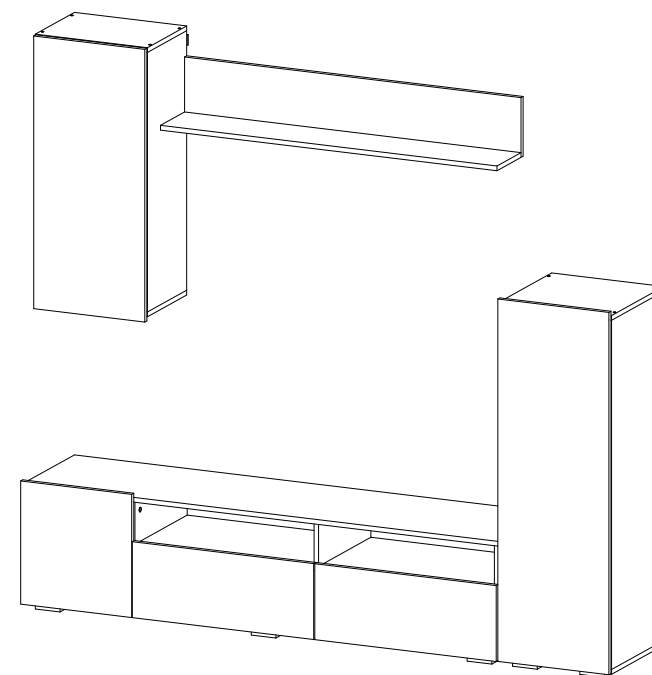

Комплект гостиной Аннели

| | | |
|------|------|-----|
| | | |
| 2100 | 1900 | 420 |

33x

33x

1x

20x

70x

4x

10x

2x

30

В мебельном наборе могут быть конструктивные изменения, не указанные в данной инструкции и не ухудшающие качество изделия

Высота изделия изменяется в зависимости от вашего варианта установки

I

| | | |
|------|-----|-----|
| | | |
| 1700 | 434 | 420 |