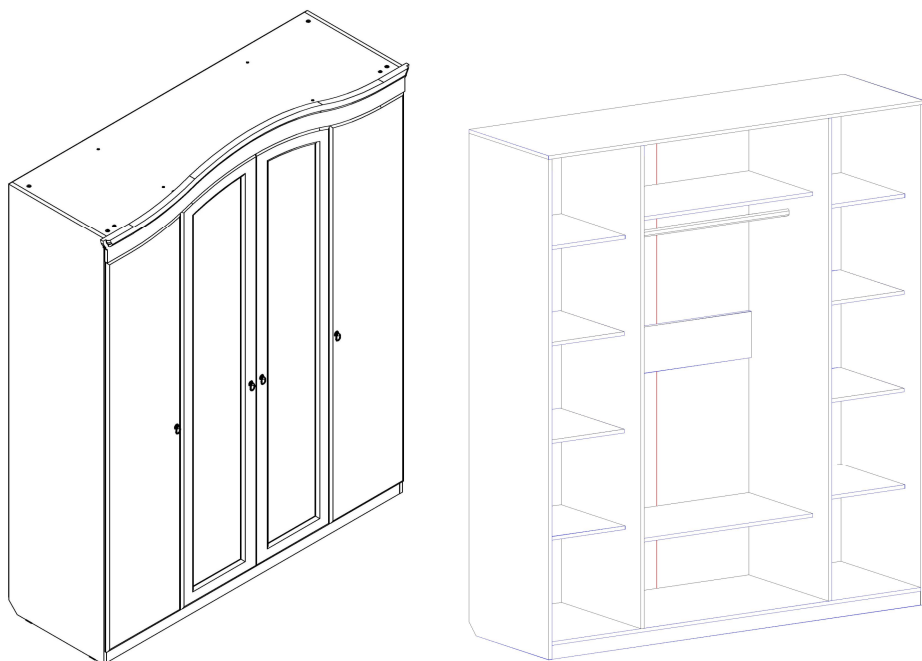

Техническое описание

Наименование набора	Спальня «Николь».
Наименование изделия	Шкаф 4-х дверный.

Эскиз

Габаритные размеры, мм.	ширина	1760			
	глубина	560			
	высота	2300			
Материал корпуса		ЛДСП 16мм			
Материал фасада		МДФ 16мм			
Цветовое исполнение	Корпус	Ваниль			
	Фасад	Ясень жемчужный			
Ручки		Ручка кнопка 344			
Опоры		Накладные			
Дополнительные опции		-			
Элементы декора		-			
		-			
Упаковка	№ пакета	Вес, кг.	Длина	Ширина	Высота
	1	58,5	2180	565	70
	2	54,2	2125	450	90
	3	58,6	1740	565	105
	4	4,4	1805	260	40
Примечания					