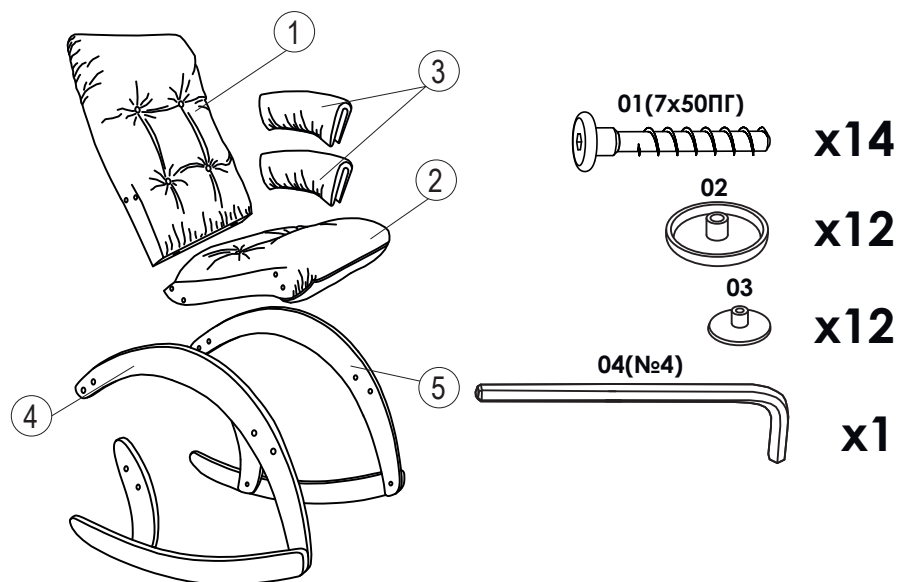

7

!ВНИМАНИЕ!

ПОСЛЕ ВСКРЫТИЯ УПАКОВКИ
НА ВОССТАНОВЛЕНИЕ ФОРМЫ
МЯГКОЙ ЧАСТИ ТРЕБУЮТСЯ СУТКИ

!ПРЕДУПРЕЖДЕНИЕ!

ПРОИЗВОДИТЕЛЬ РЕКОМЕНДУЕТ
ПРИ СБОРКЕ МЕБЕЛИ
ПОЛЬЗОВАТЬСЯ УСЛУГОЙ
КВАЛИФИЦИРОВАННОГО СБОРЩИКА С
ПРОФЕССИОНАЛЬНЫМ ИНСТРУМЕНТОМ

Есть вопрос?
Обращайтесь в нашу
службу поддержки WhatsApp
тел. +7 4932 99-92-56

Сканируйте QR-код,
чтобы начать чат с оператором

8 800 301 16 99
support@lozaprofi.ru

Glider[®] **EAC**