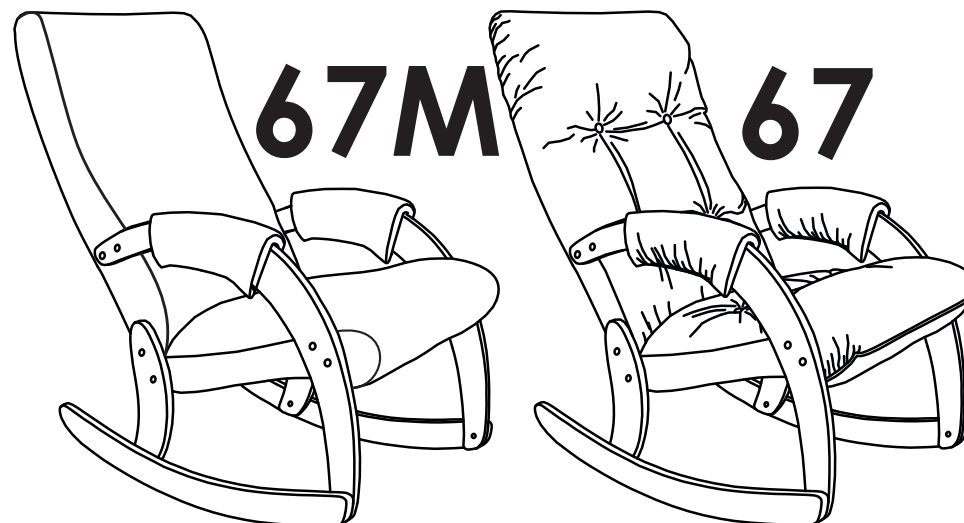

7

!ВНИМАНИЕ!

ПОСЛЕ ВСКРЫТИЯ УПАКОВКИ
НА ВОССТАНОВЛЕНИЕ ФОРМЫ
МЯГКОЙ ЧАСТИ ТРЕБУЮТСЯ СУТКИ

!ПРЕДУПРЕЖДЕНИЕ!

ПРОИЗВОДИТЕЛЬ РЕКОМЕНДУЕТ
ПРИ СБОРКЕ МЕБЕЛИ
ПОЛЬЗОВАТЬСЯ УСЛУГОЙ
КВАЛИФИЦИРОВАННОГО СБОРЩИКА С
ПРОФЕССИОНАЛЬНЫМ ИНСТРУМЕНТОМ

Есть вопрос?
Обращайтесь в нашу
службу поддержки WhatsApp
тел. +7 4932 99-92-56

Сканируйте QR-код,
чтобы начать чат с оператором

8 800 301 16 99
support@lozaprofi.ru

Glider[®] **EAC**