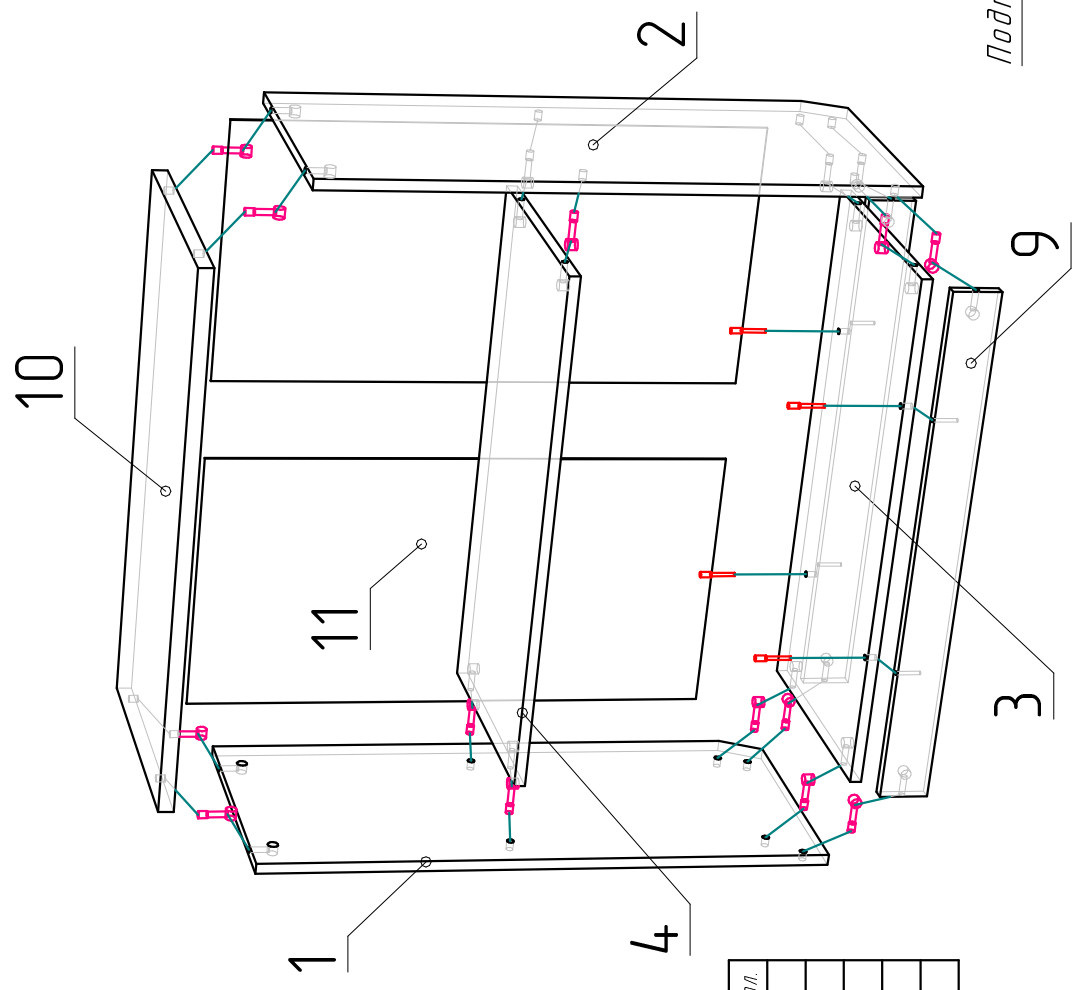

Стеллаж 800 низкий (СН - 1) 1 полка

Габариты
802x400x866

Ввиду усовершенствования технологий, изменения конструкции узлов или поступления новых комплектующих, возможны некоторые отклонения по сравнению с данной схемой

Спецификация ЛДСП 16мм.

| №п/п | Наименование | Размер | Кол. |
|------|--------------|---------|------|
| 1 | Боковина | 840x370 | 1 |
| 2 | Боковина | 840x370 | 1 |
| 3 | Основание | 766x370 | 1 |
| 4 | Полка | 766x370 | 1 |
| 9 | Цоколь | 70x766 | 2 |

Спецификация ЛДСП 22мм.

| | | | |
|----|--------------|---------|---|
| 10 | Крыша ДСП-22 | 802x396 | 1 |
|----|--------------|---------|---|

Спецификация ДВП

| | | | |
|----|---------------|---------|---|
| 11 | Задняя стенка | 788x396 | 2 |
|----|---------------|---------|---|