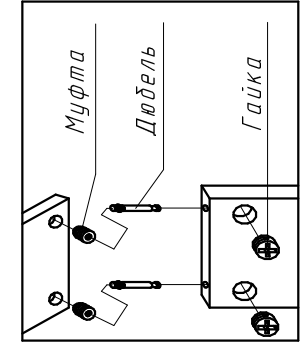

Спецификация ЛДСП 16мм.

| №п/п | Наименование | Размер | Кол. |
|------|--------------|---------|------|
| 1 | Боковина | 840x370 | 1 |
| 2 | Боковина | 840x370 | 1 |
| 3 | Основание | 766x370 | 1 |
| 4 | Полка | 766x370 | 1 |
| 9 | Цоколь | 70x766 | 2 |

Спецификация ЛДСП 22мм.

| | | | |
|----|--------------|---------|---|
| 10 | Крыша ДСП-22 | 802x396 | 1 |
|----|--------------|---------|---|

Спецификация ДВП

| | | | |
|----|---------------|---------|---|
| 11 | Задняя стенка | 788x396 | 2 |
|----|---------------|---------|---|