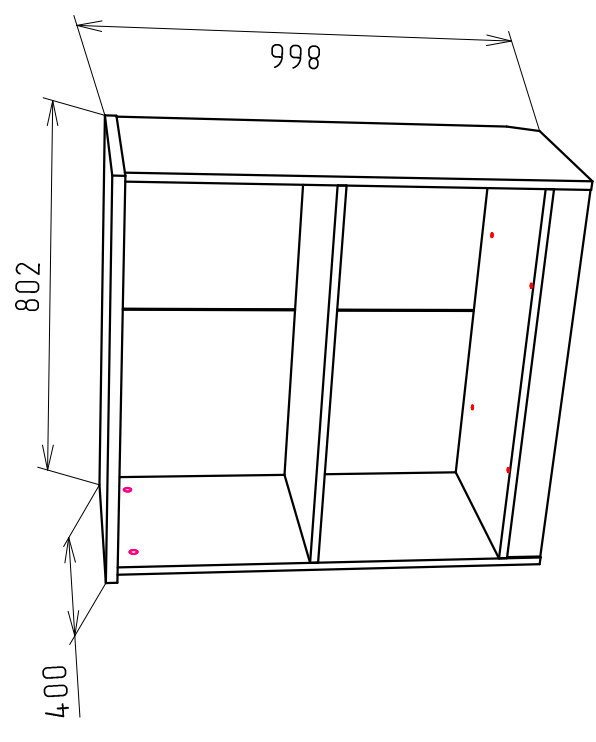

Стеллаж 800 низкий (СН - 1) 1 полка

Габариты
802x400x866

Ввиду усовершенствования технологий, изменения конструкции узлов или поступления новых комплектующих, возможны некоторые отклонения по сравнению с данной схемой

Фурнитура

| | |
|--------------------|--------|
| Евроант 7x50 | 4 |
| Заглушка евроанта | 4 |
| Стяжка эксц. ф15 | 16 шт. |
| Заглушка стяжки | 16 |
| Подпятник | 6 |
| Подвеска | 2 |
| Соед. планка L=754 | 1 шт. |
| Шуруп 3,5x30 | 4 |
| Гвоздь 2x20 | 38 |

Спецификация ЛДСП 16мм.

| №п/п | Наименование | Размер | Кол. |
|------|--------------|---------|------|
| 1 | Боковина | 840x370 | 1 |
| 2 | Боковина | 840x370 | 1 |
| 3 | Основание | 766x370 | 1 |
| 4 | Полка | 766x370 | 1 |
| 9 | Цоколь | 70x766 | 2 |

Спецификация ЛДСП 22мм.

| | | | |
|----|--------------|---------|---|
| 10 | Крыша ДСП-22 | 802x396 | 1 |
|----|--------------|---------|---|

Спецификация ДВП

| | | | |
|----|---------------|---------|---|
| 11 | Задняя стенка | 788x396 | 2 |
|----|---------------|---------|---|