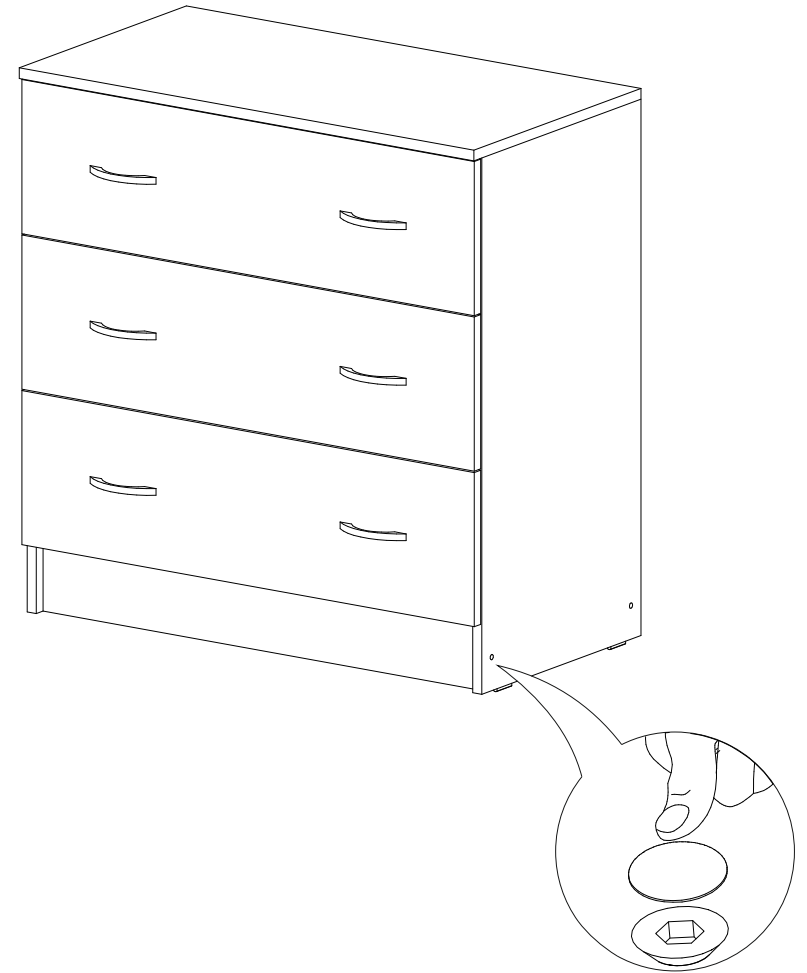

## Комод КМ-002

800	820	420

№ дет.	Деталь/Detail	Размер/Size	Кол-во/ Quantity	№ упак./ № pack
1	Бок левый/Side left	800x400	1	1/2
2	Бок правый/Side right	800x400	1	1/2
3	Крышка/Top	800x420	1	1/2
4-5	Цоколь/Socle	768x110	2	1/2
6-7	Задняя стенка ДВП/Back side	795x355	2	1/2
8-10	Дно ящика ДВП/Drawer bottom	740x380	3	1/2
11-13	Фасад/Front	230x796	3	1/2
14,16,18	Бок ящика левый/Side left	380x150	3	1/2
15,17,19	Бок ящика правый/Side right	380x150	3	1/2
20-22	Задняя стенка ящика/Back side	711x150	3	1/2
23	Соединитель ДВП/Connector	768	1	1/2

1

2

3

4

13

11

12

5