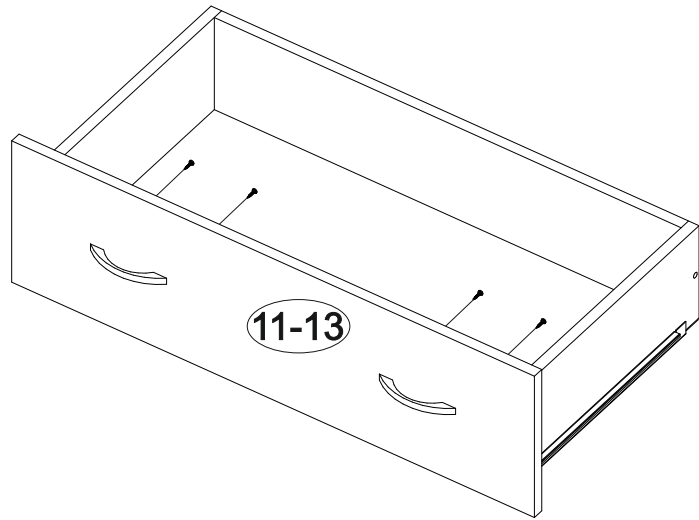

## Комод КМ-002

800	820	420

№ дет.	Деталь/Detail	Размер/Size	Кол-во/ Quantity	№ упак./ № pack
1	Бок левый/Side left	800x400	1	1/2
2	Бок правый/Side right	800x400	1	1/2
3	Крышка/Top	800x420	1	1/2
4-5	Цоколь/Socle	768x110	2	1/2
6-7	Задняя стенка ДВП/Back side	795x355	2	1/2
8-10	Дно ящика ДВП/Drawer bottom	740x380	3	1/2
11-13	Фасад/Front	230x796	3	1/2
14,16,18	Бок ящика левый/Side left	380x150	3	1/2
15,17,19	Бок ящика правый/Side right	380x150	3	1/2
20-22	Задняя стенка ящика/Back side	711x150	3	1/2
23	Соединитель ДВП/Connector	768	1	1/2

1

2

3

4

13

11

12

5