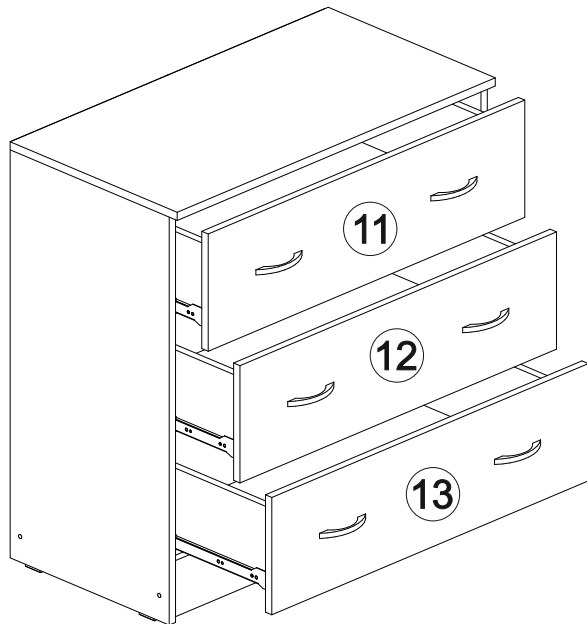

## Комод КМ-002

800	820	420

№ дет.	Деталь/Detail	Размер/Size	Кол-во/ Quantity	№ упак./ № pack
1	Бок левый/Side left	800x400	1	1/2
2	Бок правый/Side right	800x400	1	1/2
3	Крышка/Top	800x420	1	1/2
4-5	Цоколь/Socle	768x110	2	1/2
6-7	Задняя стенка ДВП/Back side	795x355	2	1/2
8-10	Дно ящика ДВП/Drawer bottom	740x380	3	1/2
11-13	Фасад/Front	230x796	3	1/2
14,16,18	Бок ящика левый/Side left	380x150	3	1/2
15,17,19	Бок ящика правый/Side right	380x150	3	1/2
20-22	Задняя стенка ящика/Back side	711x150	3	1/2
23	Соединитель ДВП/Connector	768	1	1/2

1

2

3

4

13

11

12

5