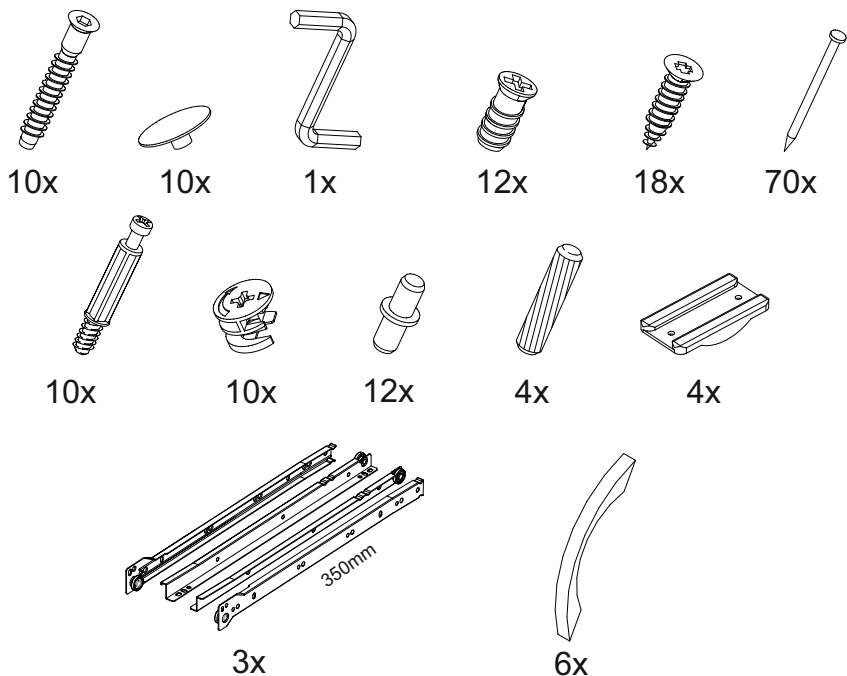

## Комод КМ-002

800	820	420

№ дет.	Деталь/Detail	Размер/Size	Кол-во/ Quantity	№ упак./ № pack
1	Бок левый/Side left	800x400	1	1/2
2	Бок правый/Side right	800x400	1	1/2
3	Крышка/Top	800x420	1	1/2
4-5	Цоколь/Socle	768x110	2	1/2
6-7	Задняя стенка ДВП/Back side	795x355	2	1/2
8-10	Дно ящика ДВП/Drawer bottom	740x380	3	1/2
11-13	Фасад/Front	230x796	3	1/2
14,16,18	Бок ящика левый/Side left	380x150	3	1/2
15,17,19	Бок ящика правый/Side right	380x150	3	1/2
20-22	Задняя стенка ящика/Back side	711x150	3	1/2
23	Соединитель ДВП/Connector	768	1	1/2

1

2

3

4

13

11

12

5